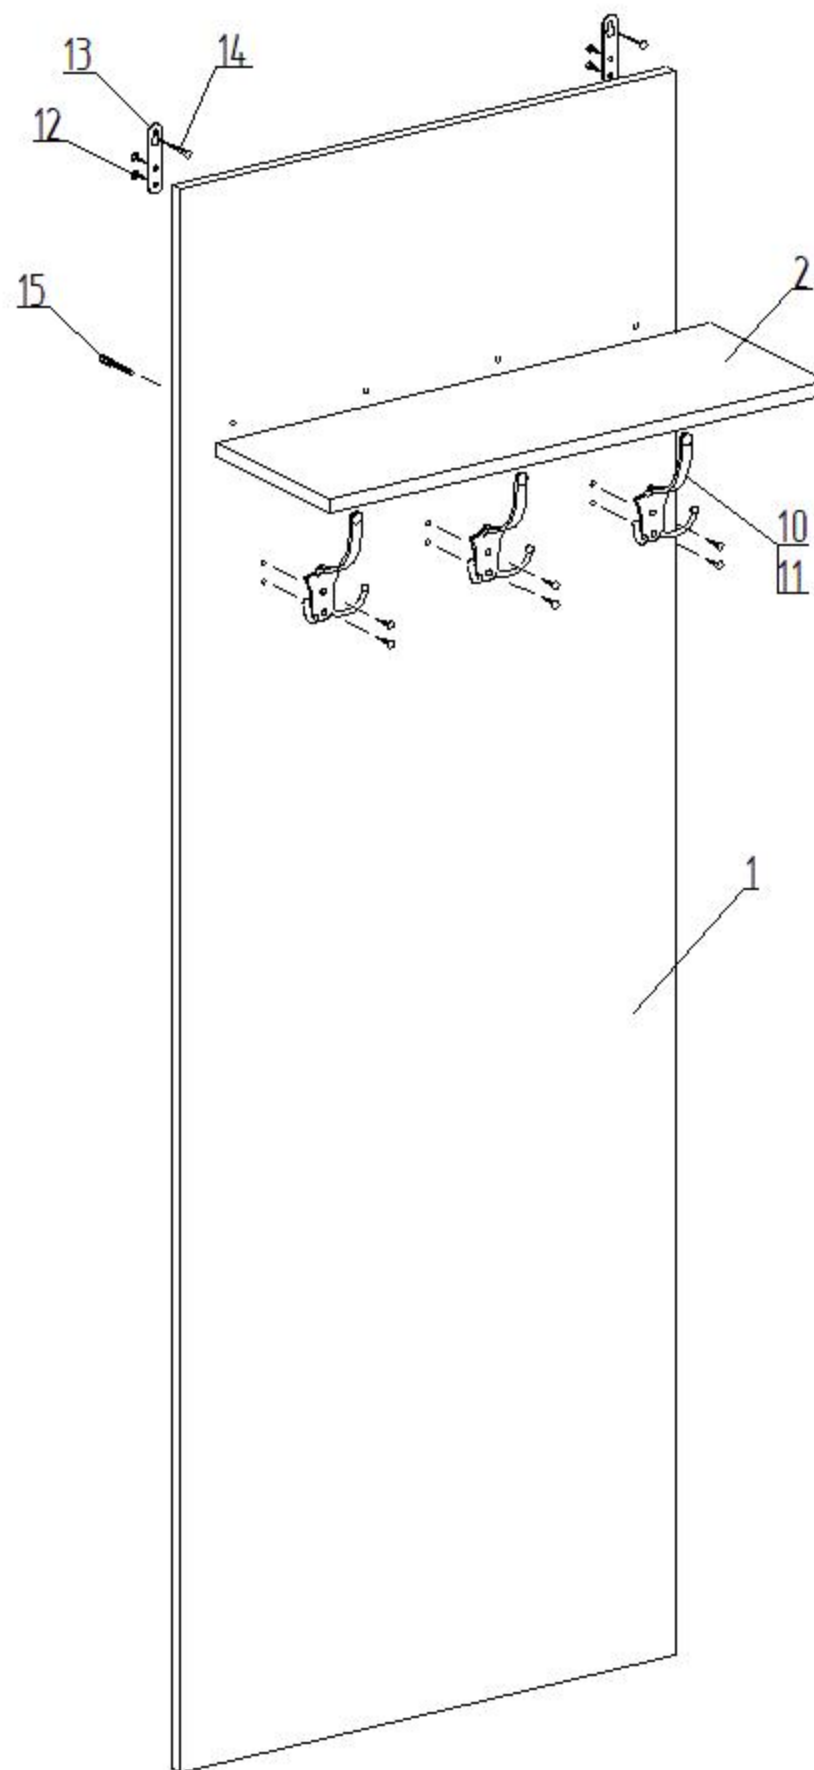

СХЕМА СБОРКИ

Сборку производить на строго горизонтальной поверхности.

Панель под вешалки "Бьянко"
600 x 216 x 1560

Детали

№.п	Наименование	Размер	Кол.
1	Панель под вешалки	1558 x 600	1
2	Горизонт	600 x 200	1

Фурнитура

№.п	Наименование	Кол.
10	Крючок	3
11	Саморез 4x20	6
12	Саморез 4x16	4
13	Навес прямой	2
14	Дюбель с саморезом	2
15	Евровинт 7x50	4
16	Ключ для еврвинта	1