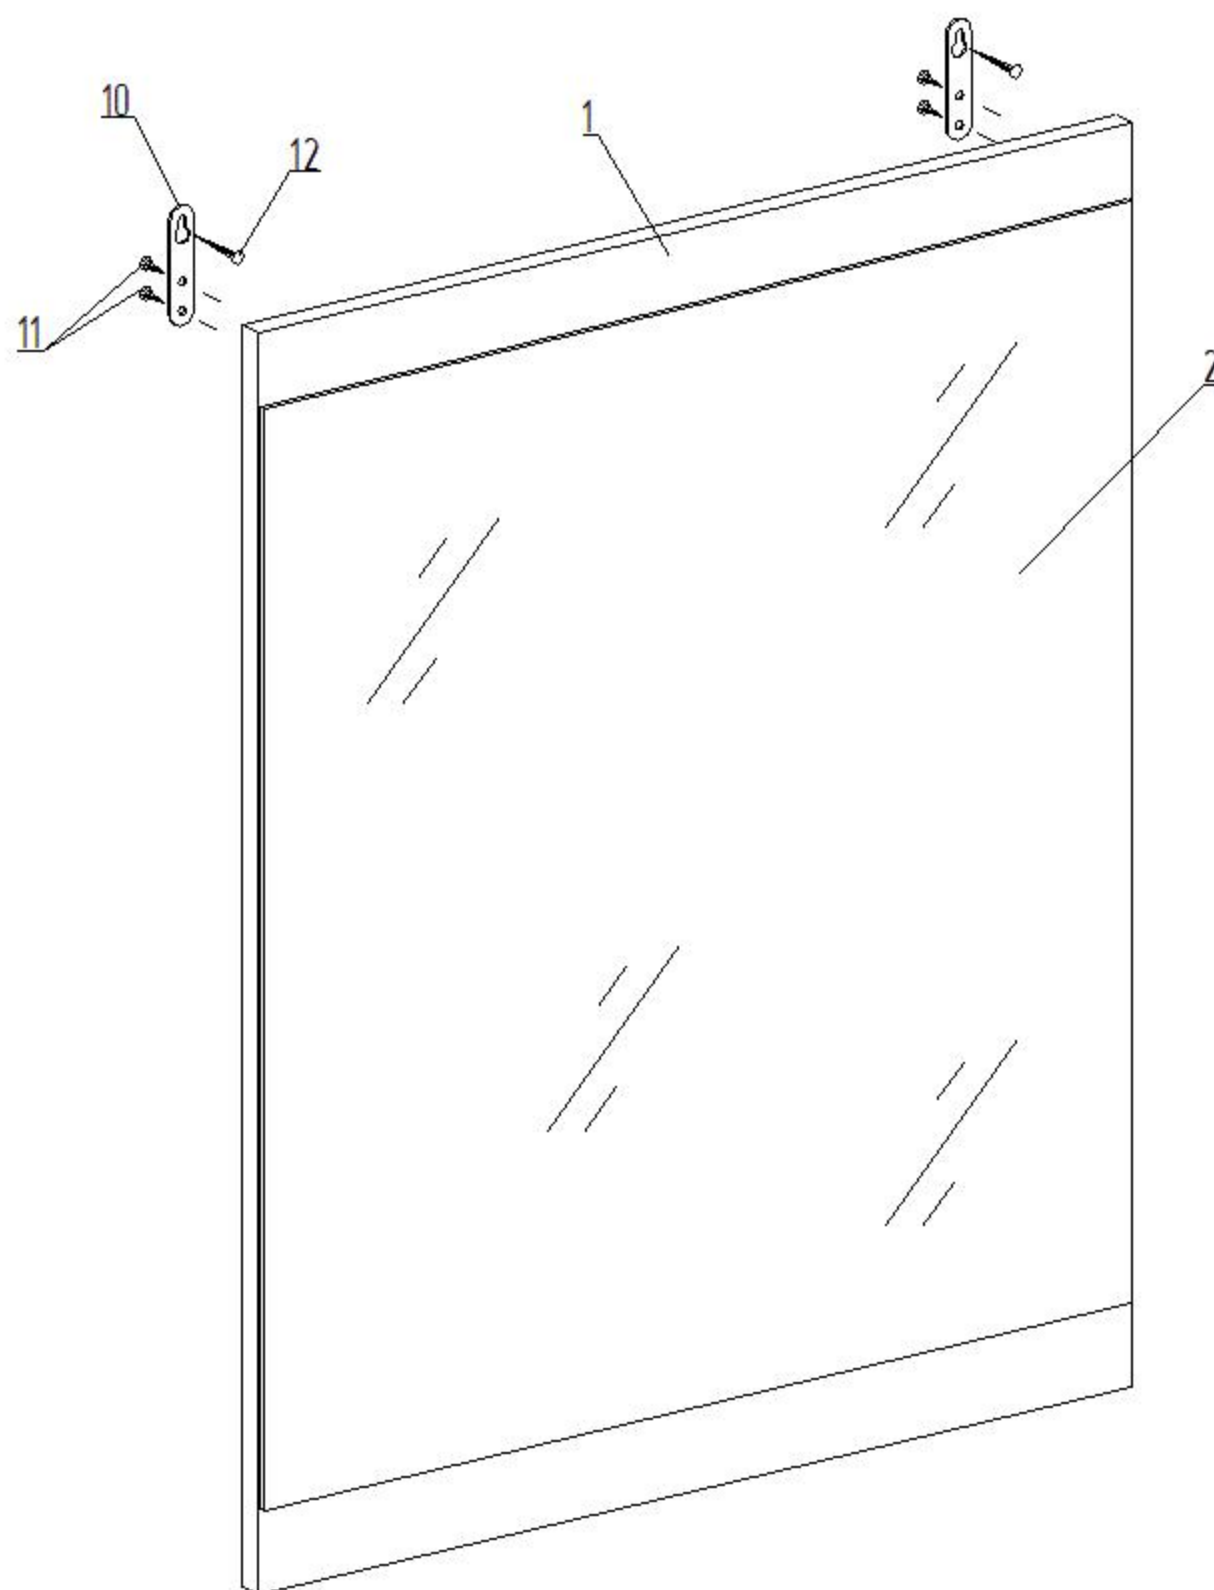

# СХЕМА СБОРКИ

Сборку производить на строго горизонтальной поверхности.

Зеркало "Бьянко"  
600 x 850

**ВНИМАНИЕ!!!**  
Зеркало можно закрепить как  
в вертикальном, так и в  
горизонтальном положении.

## Детали

№.п	Наименование	Размер	Кол.
1	Панель под зеркало	850 x 600	1
2	Зеркало	750 x 598	1