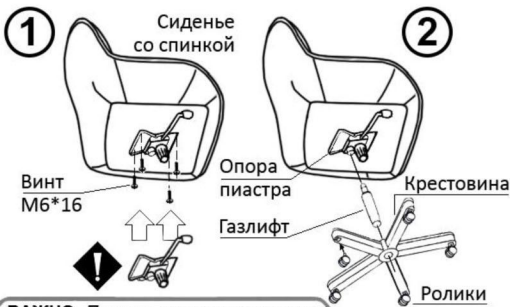

# Схема сборки стула «Аура-лифт» СРП-332

**ВАЖНО.** Пиастр устанавливается так, что бы регулировочный рычаг находился по правую руку сидящего на кресле человека!

Температура хранения: от -10 до +60 град.  
 Температура эксплуатации: от 0 до +45 град.  
 Перед сборкой комплектующим стула а дать, нагреться до температуры помещения!

## СБОРКА

**Этап 1** Закрепить на обратной стороне Сиденья (1) Опору пиастра (2) на четыре винта (6) с помощью Ключа шестигранника (7).

### Этап 2

1. Вставить ролики (5) в Крестовину (пятилучье) (4).
2. **СНЯТЬ ЗАЩИТНЫЙ КОЛПАЧЕК** с верхней части Газлифта (3).
3. Вставить Газлифт (3) в Крестовину (4).
4. Установить Сиденье (1) на Газлифт (3).

## РЕГУЛИРОВКА КРЕСЛА

1. Регулировка высоты сидения	2. Свободное качание стула 3. Фиксация в одном положении	4. Регулировка жесткости качания
		
Рис. 1	Рис. 2	Рис. 3

1. Регулировка высоты сидения:
  - а) Для поднятия сидения – привстать с стула и потянуть рычаг вверх.
  - б) Для опускания сидения – сидя на стуле потянуть рычаг вверх. (см. рис 1)
2. Свободное качание стула.
3. Фиксация в одном положении:
  - а) Привести спинку стула в исходное положение (не отклоняться назад).
  - б) Толкнуть рычаг под себя – качание стула будет заблокировано.
  - в) Потянуть рычаг от себя – качание стула будет разблокировано.
4. Регулировка жесткости качания:
  - а) Для ослабления пружины – поверните рукоятку против часовой стрелки (в направлении «-» на рис. 3).
  - б) Для затяжки пружины – повернуть рукоятку по часовой стрелке (в направлении «+» на рис. 3).