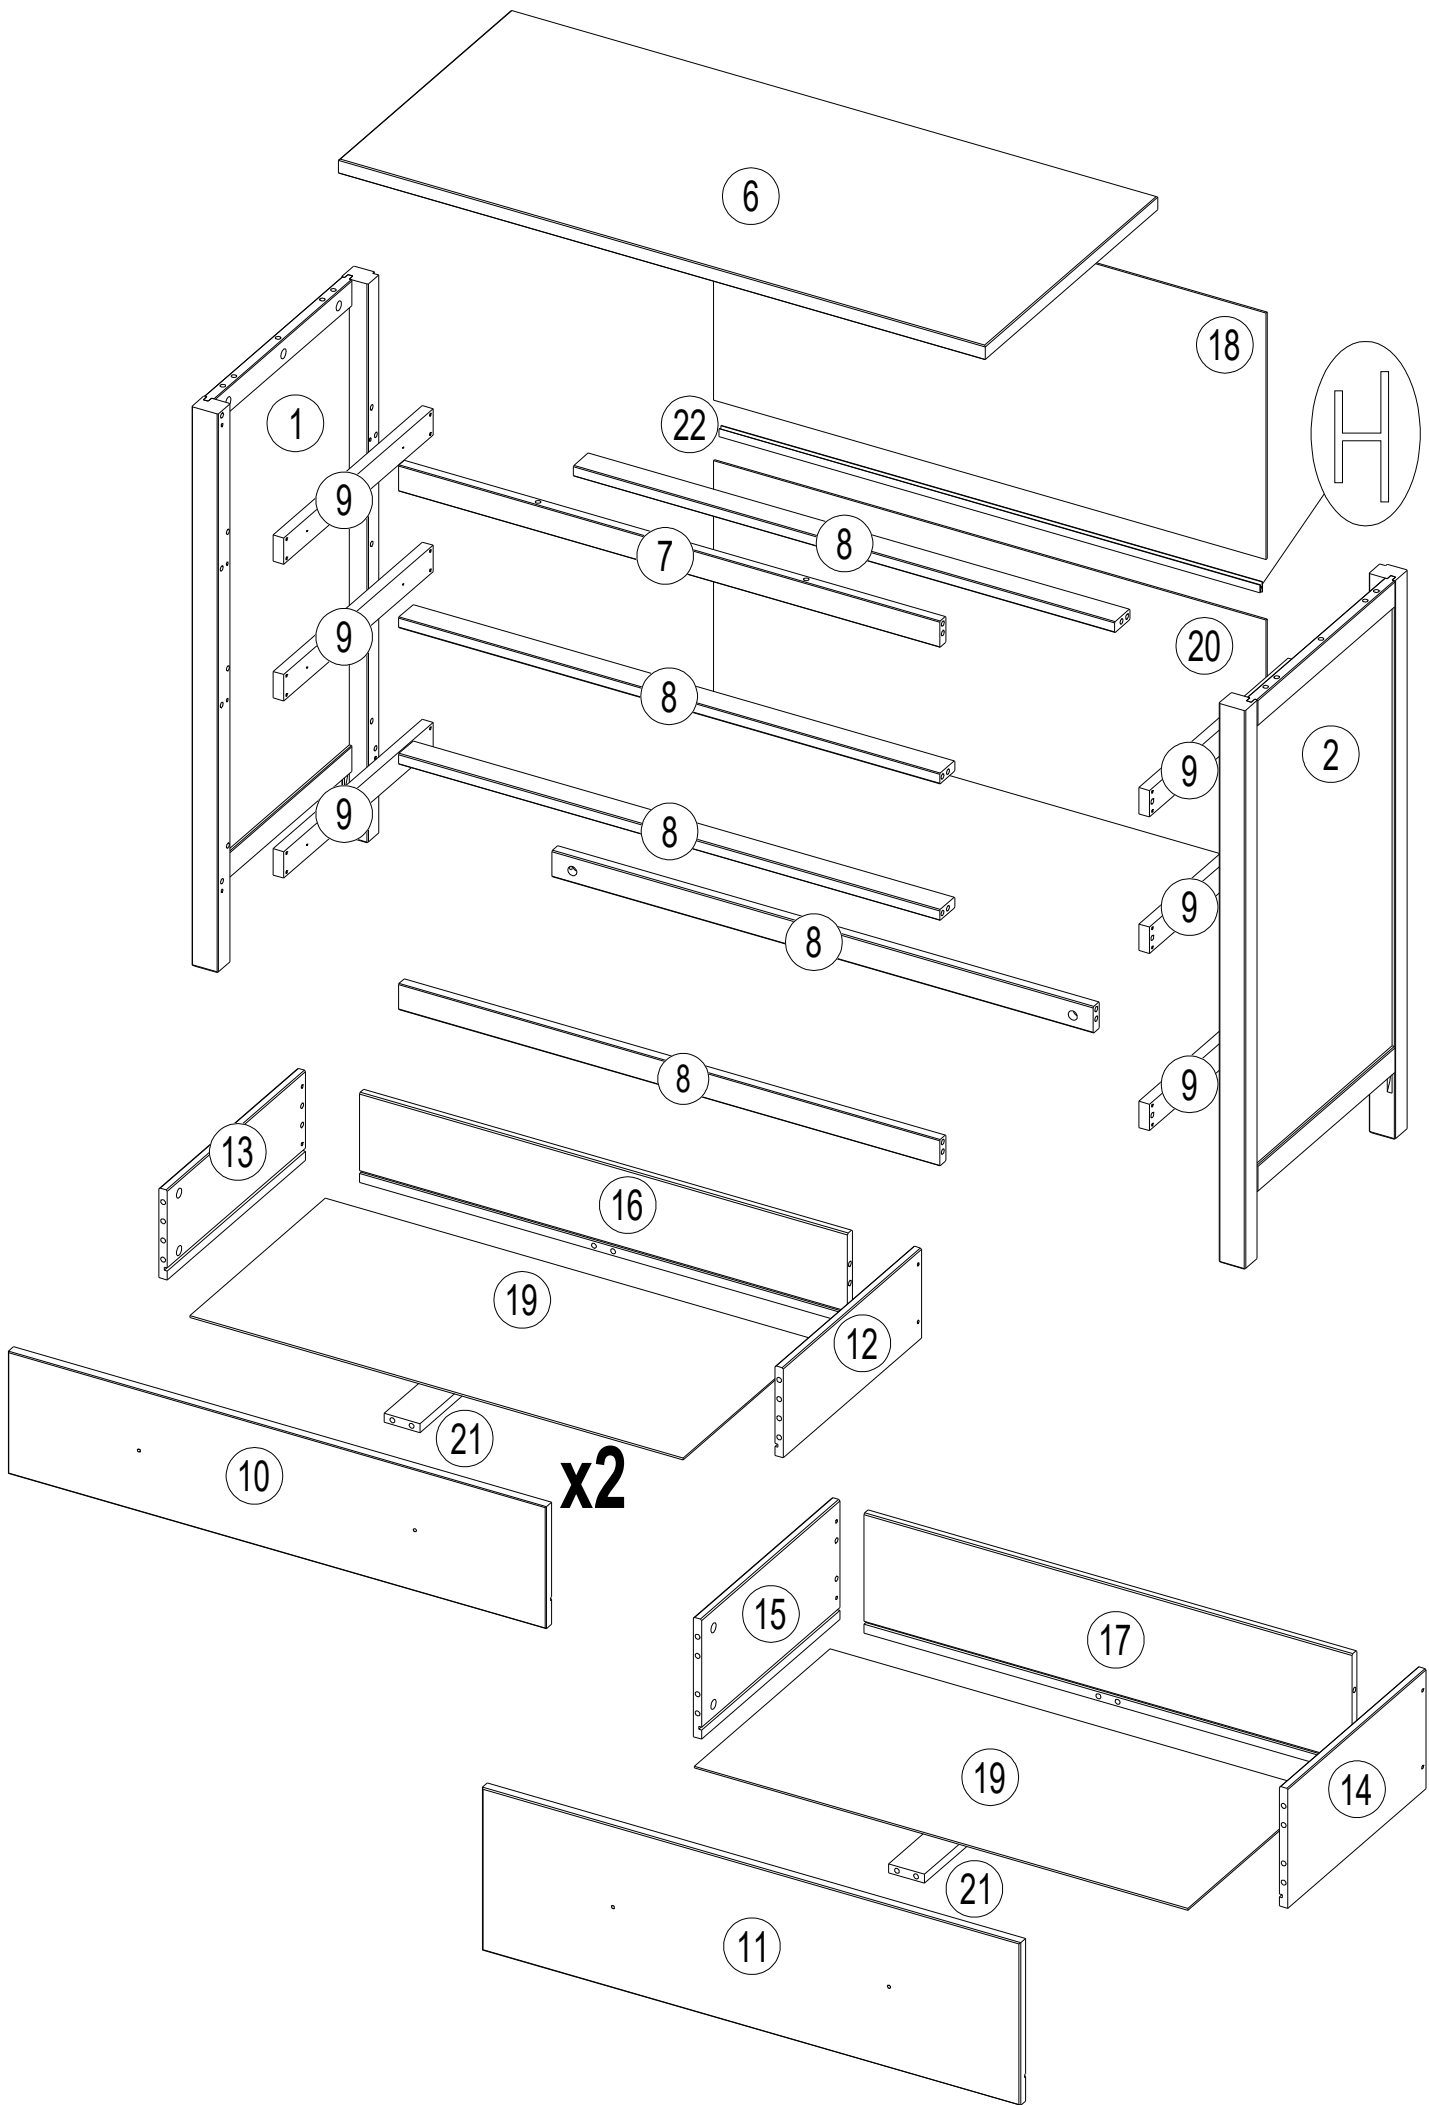

КОМОД LESET МИРА 03

leset

- | | | | |
|-----------|------------------------------------|-----------|--------------------------------|
| D | Montageanleitung | GB | Assembly instructions |
| FR | Notice de montage | IT | Istruzioni di montaggio |
| NL | Handlieding voor de montage | PL | Instrukcja montażu |
| CZ | Montážní návod | SK | Návod na montáž |
| HU | Szerelési útmutató | RO | Instrukțiuni de montaj |
| TR | Montaj talimatı | RU | Инструкция по монтажу |

x2

No	Size/MaB (mm)	Qty	✓	No	Size/MaB (mm)	Qty	✓
1	935x470x44	1		14	400x200x14	1	
2	935x470x44	1		15	400x200x14	1	
6	1080x500x24	1		16	815x150x14	2	
7	904x44x18	1		17	815x200x14	1	
8	904x44x18	5		18	923x412x3	1	
9	432x44x18	6		19	824x392x3	3	
10	899x204x18	2		20	923x412x3	1	
11	899x272x18	1		21	383x60x15	3	
12	400x150x14	2		22	903x17x7	1	
13	400x150x14	2					

2

3

4

5

C 030110
x8

6

G 220043
1,2x20 x2

J 070017
30x30 x4

D 230010
8x32 x12

H 210064/210132/
210133/210134 x2

K 250012
3,5x15 x4

L 250024
3,5x35 x6

O 160024
400 x1

P 160024
400 x1

9

A 030094 x8
34