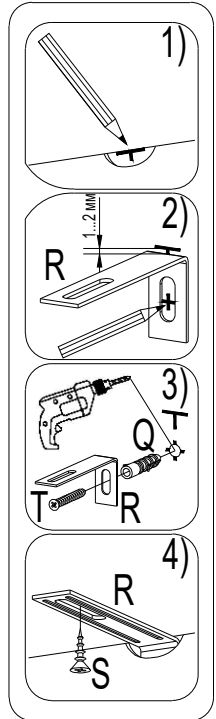

КОМОД LESET МИРА 03

leset

- | | | | |
|-----------|------------------------------------|-----------|--------------------------------|
| D | Montageanleitung | GB | Assembly instructions |
| FR | Notice de montage | IT | Istruzioni di montaggio |
| NL | Handlieding voor de montage | PL | Instrukcja montażu |
| CZ | Montážní návod | SK | Návod na montáž |
| HU | Szerelési útmutató | RO | Instrukțiuni de montaj |
| TR | Montaj talimatı | RU | Инструкция по монтажу |

x2

No	Size/MaB (mm)	Qty	✓	No	Size/MaB (mm)	Qty	✓
1	935x470x44	1		14	400x200x14	1	
2	935x470x44	1		15	400x200x14	1	
6	1080x500x24	1		16	815x150x14	2	
7	904x44x18	1		17	815x200x14	1	
8	904x44x18	5		18	923x412x3	1	
9	432x44x18	6		19	824x392x3	3	
10	899x204x18	2		20	923x412x3	1	
11	899x272x18	1		21	383x60x15	3	
12	400x150x14	2		22	903x17x7	1	
13	400x150x14	2					

7

Q 090004
8x40 x1

R 180080
x1

S 250012
3,5x15 x1

T 250044
4x40 x1

8

A 030094
34 x4

C 030110
x4

D 230010
8x32 x12

H 210064/210132/
210133/210134 x2

K 250012
3,5x15 x4

L 250024
3,5x35 x6

O 160024
400 x1

P 160024
400 x1

9

A 030094 x8
34