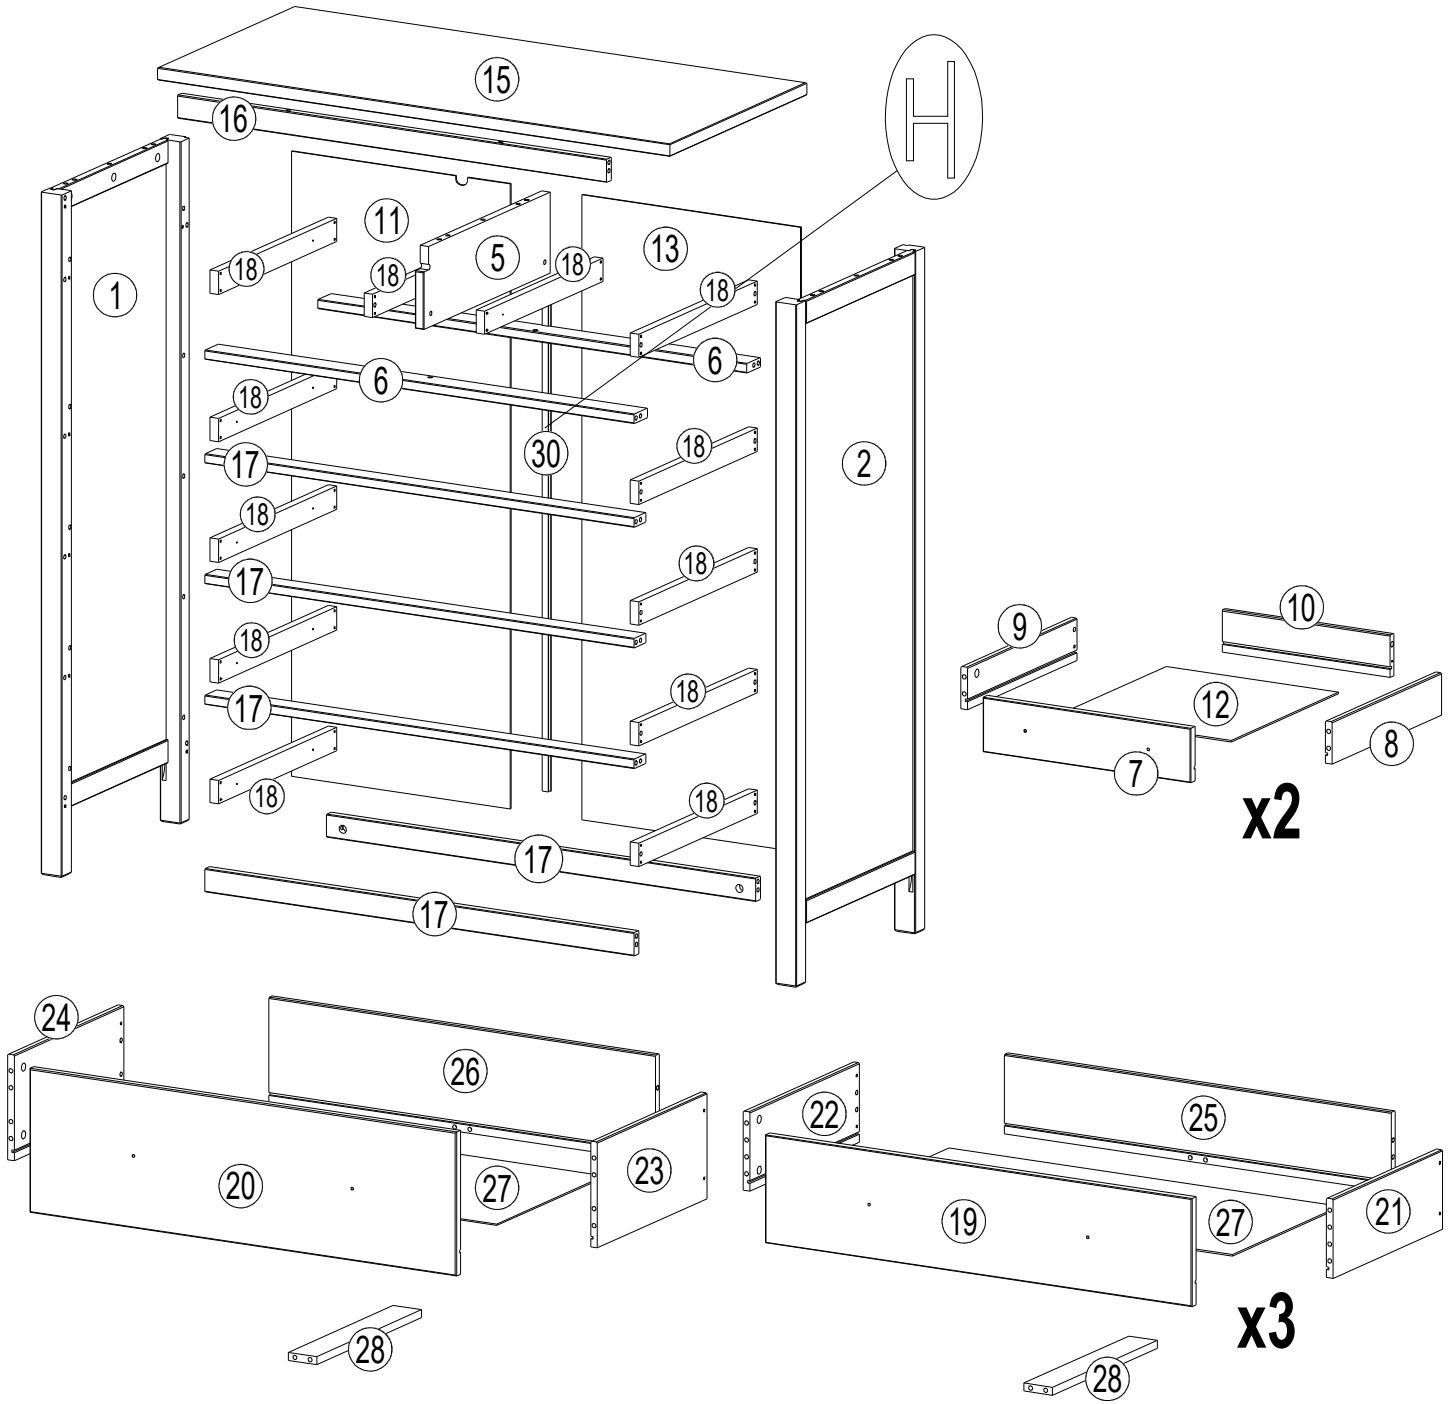

КОМОД LESET МИРА 06

leset

- | | | | |
|-----------|------------------------------------|-----------|--------------------------------|
| D | Montageanleitung | GB | Assembly instructions |
| FR | Notice de montage | IT | Istruzioni di montaggio |
| NL | Handlieding voor de montage | PL | Instrukcja montażu |
| CZ | Montážní návod | SK | Návod na montáž |
| HU | Szerelési útmutató | RO | Instrukțiuni de montaj |
| TR | Montaj talimatı | RU | Инструкция по монтажу |

0
10
20
30
40
50
60
70
80
90
100
110
120
130
140
150
160
170
180

A 030094
34 x39

B 030093
24 x8

C 030110
x47

D 230010
8x32 x78

E 230011
8x20 x20

U 230013
8x40 x2

G 220043
1,2x20 x2