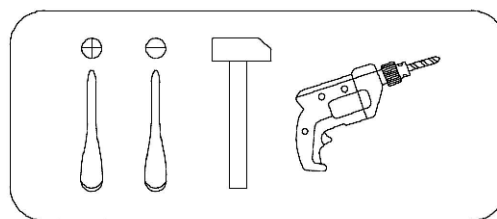

Кровать 160x200

№	Size/MaB (mm)	Qty	✓	№	Size/MaB (mm)	Qty	✓
1	1730x660x56	1		7	2000x200x24	2	
2	1562x360x24	1		8	1730x56x24	1	
3	1096x64x38	1		9	1980x35x24	2	
4	1096x64x38	1		10	2000x70x33	1	
6	1562x544x18	1		11	222x70x33	1	