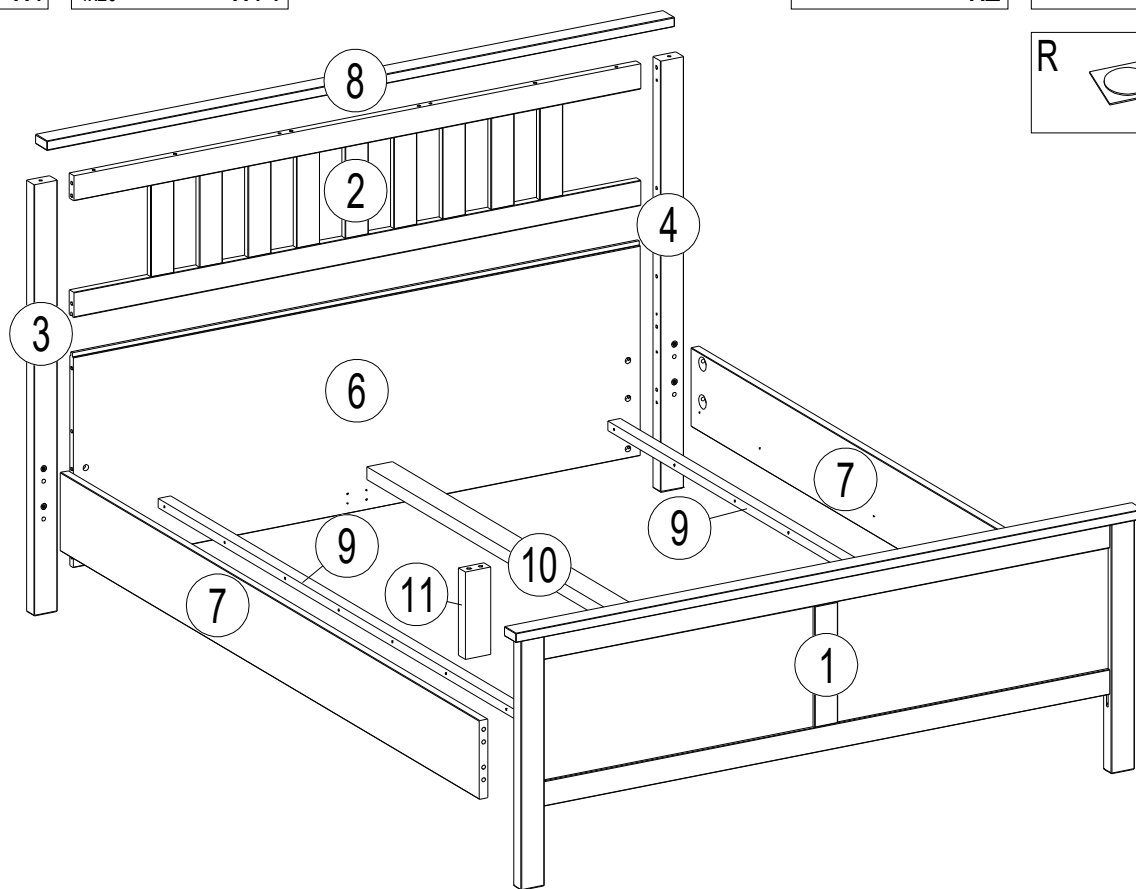

Кровать 160x200

№	Size/MaB (mm)	Qty	✓	№	Size/MaB (mm)	Qty	✓
1	1730x660x56	1		7	2000x200x24	2	
2	1562x360x24	1		8	1730x56x24	1	
3	1096x64x38	1		9	1980x35x24	2	
4	1096x64x38	1		10	2000x70x33	1	
6	1562x544x18	1		11	222x70x33	1	