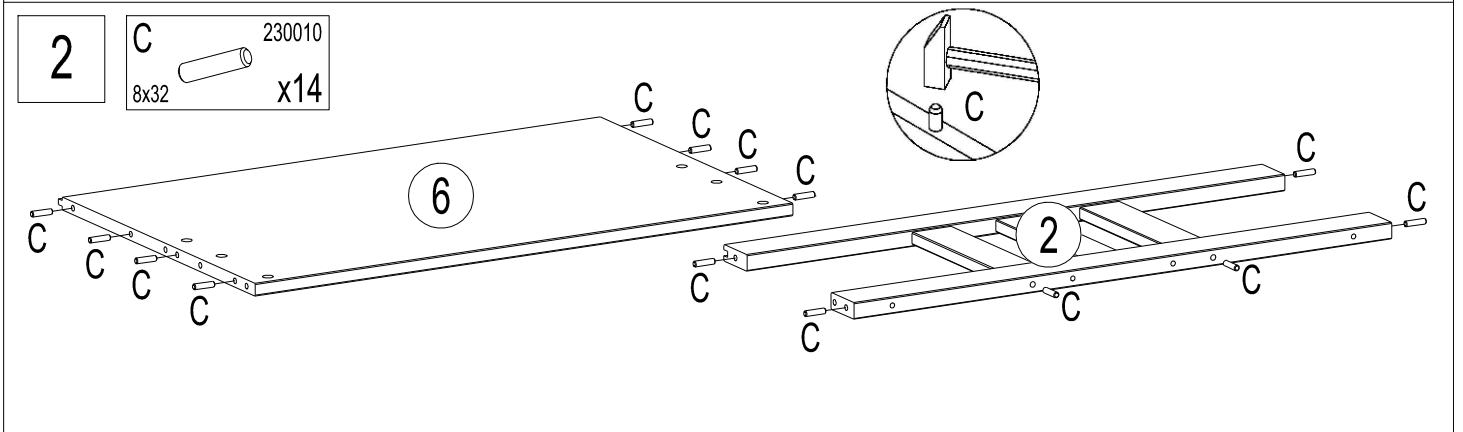

КРОВАТЬ 90X200 LESET МИРА

le set

- | | |
|---------------------------------------|-----------------------------------|
| D Montageanleitung | GB Assembly instructions |
| FR Notice de montage | IT Istruzioni di montaggio |
| NL Handleiding voor de montage | PL Instrukcja montażu |
| CZ Montážní návod | SK Návod na montáž |
| HU Szerelési útmutató | RO Instrucțiuni de montaj |
| TR Montaj talimatı | RU Инструкция по монтажу |

1-4

EAC

No	Size/MaB (mm)	Qty	✓	No	Size/MaB (mm)	Qty	✓
1	1026x660x56	1		6	858x544x18	1	
2	858x360x24	1		7	2000x200x24	2	
3	1096x64x38	1		8	1026x56x24	1	
4	1096x64x38	1		9	1980x35x24	2	

5

I 030036
7x70 x4

K 110022
SW4 x1