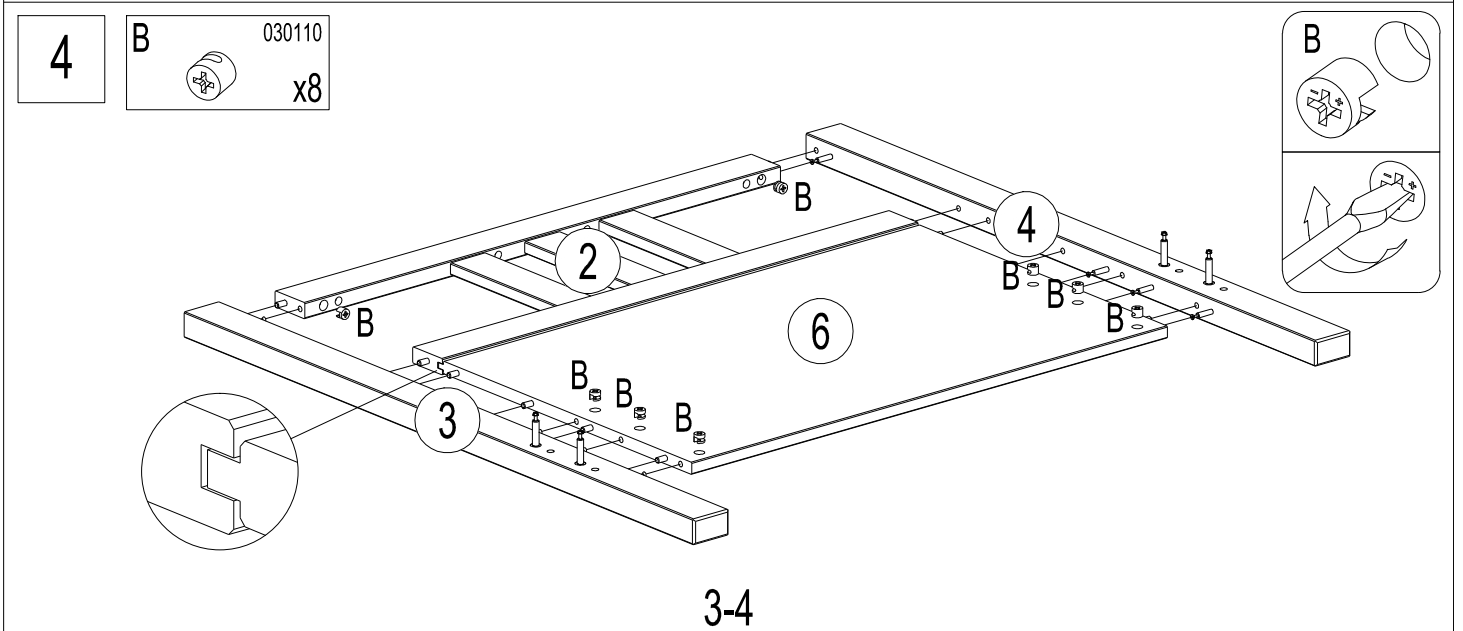

КРОВАТЬ 90X200 LESET МИРА

le set

- | | |
|---------------------------------------|-----------------------------------|
| D Montageanleitung | GB Assembly instructions |
| FR Notice de montage | IT Istruzioni di montaggio |
| NL Handleiding voor de montage | PL Instrukcja montażu |
| CZ Montážní návod | SK Návod na montáž |
| HU Szerelési útmutató | RO Instrucțiuni de montaj |
| TR Montaj talimatı | RU Инструкция по монтажу |

1-4

EAC

No	Size/MaB (mm)	Qty	✓	No	Size/MaB (mm)	Qty	✓
1	1026x660x56	1		6	858x544x18	1	
2	858x360x24	1		7	2000x200x24	2	
3	1096x64x38	1		8	1026x56x24	1	
4	1096x64x38	1		9	1980x35x24	2	

5

I 030036
7x70 x4

K 110022
SW4 x1

G 070017
30x30 x2

6

L 110025
SW6 x1

M 100004
x8

N 070039
x6