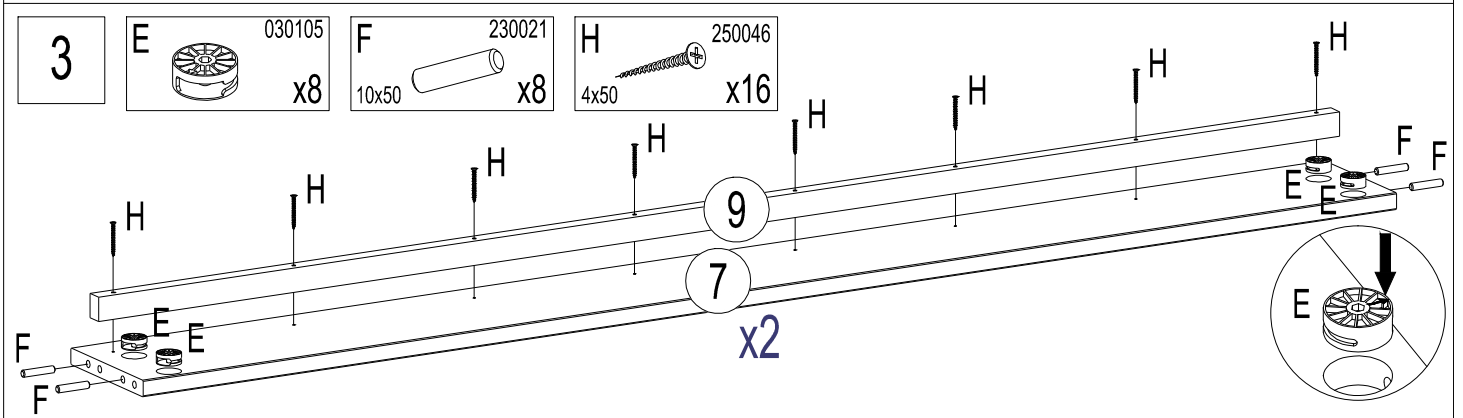

КРОВАТЬ 90X200 LESET МИРА

le set

- | | |
|---------------------------------------|-----------------------------------|
| D Montageanleitung | GB Assembly instructions |
| FR Notice de montage | IT Istruzioni di montaggio |
| NL Handleiding voor de montage | PL Instrukcja montażu |
| CZ Montážní návod | SK Návod na montáž |
| HU Szerelési útmutató | RO Instrucțiuni de montaj |
| TR Montaj talimatı | RU Инструкция по монтажу |

1-4

EAC

No	Size/MaB (mm)	Qty	✓	No	Size/MaB (mm)	Qty	✓
1	1026x660x56	1		6	858x544x18	1	
2	858x360x24	1		7	2000x200x24	2	
3	1096x64x38	1		8	1026x56x24	1	
4	1096x64x38	1		9	1980x35x24	2	

5

I 030036
7x70 x4

K 110022
SW4 x1

G 070017
30x30 x2

6

L 110025
SW6 x1

M 100004
x8

N 070039
x6