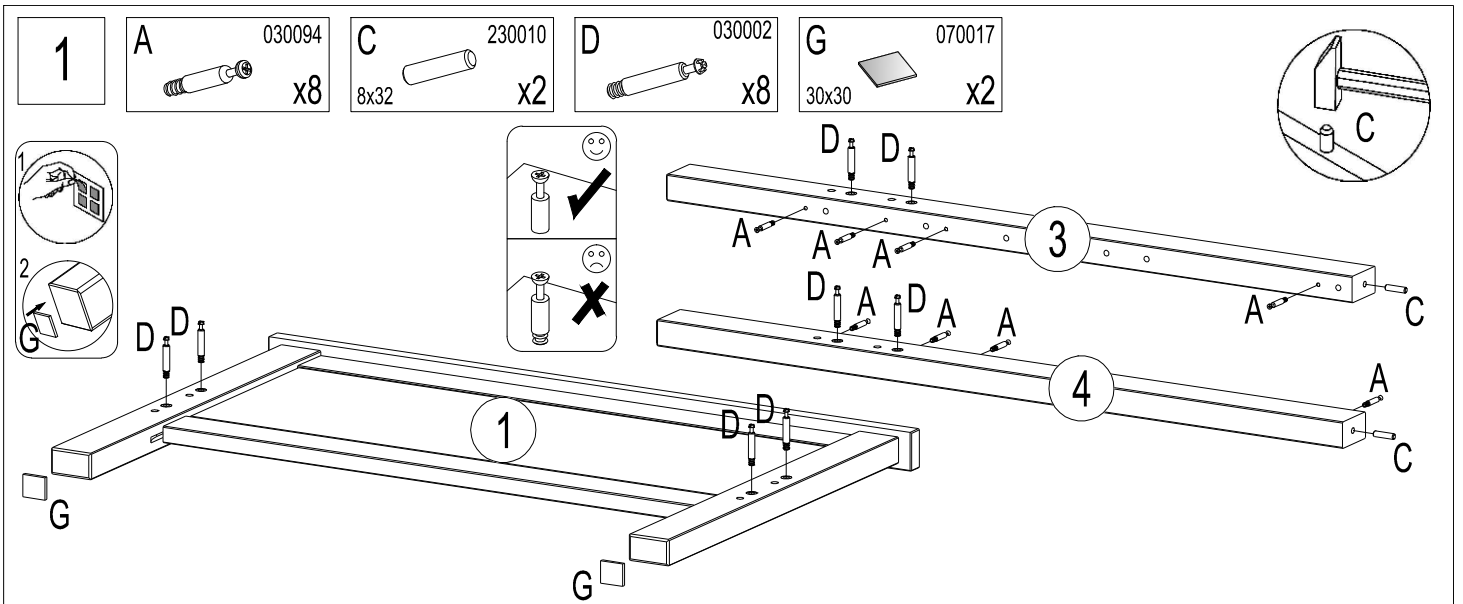

КРОВАТЬ 90X200 LESET МИРА

le set

- | | |
|---------------------------------------|-----------------------------------|
| D Montageanleitung | GB Assembly instructions |
| FR Notice de montage | IT Istruzioni di montaggio |
| NL Handleiding voor de montage | PL Instrukcja montażu |
| CZ Montážní návod | SK Návod na montáž |
| HU Szerelési útmutató | RO Instrucțiuni de montaj |
| TR Montaj talimatı | RU Инструкция по монтажу |

1-4

EAC

No	Size/MaB (mm)	Qty	✓	No	Size/MaB (mm)	Qty	✓
1	1026x660x56	1		6	858x544x18	1	
2	858x360x24	1		7	2000x200x24	2	
3	1096x64x38	1		8	1026x56x24	1	
4	1096x64x38	1		9	1980x35x24	2	

5

I 030036
7x70 x4

K 110022
SW4 x1

G 070017
30x30 x2

6

L 110025
SW6 x1

M 100004
x8

N 070039
x6