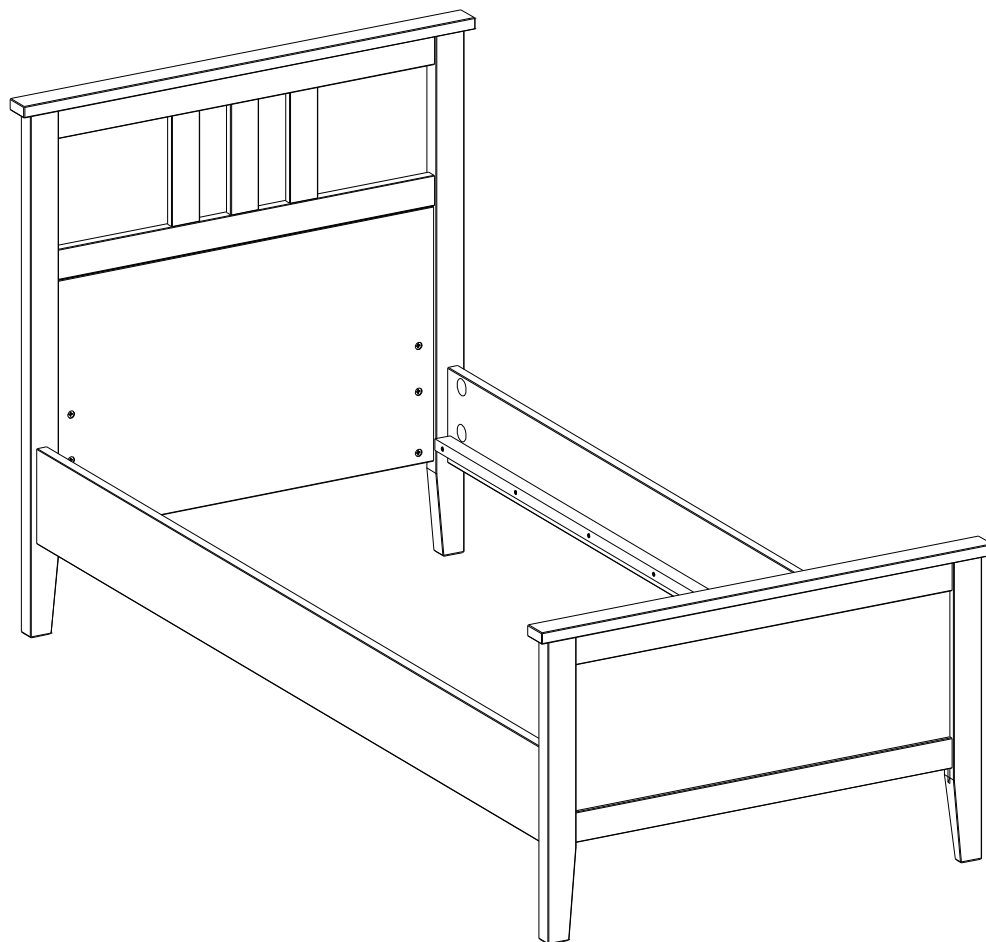

КРОВАТЬ 90X200 LESET МИРА

le set

- | | |
|---------------------------------------|-----------------------------------|
| D Montageanleitung | GB Assembly instructions |
| FR Notice de montage | IT Istruzioni di montaggio |
| NL Handleiding voor de montage | PL Instrukcja montażu |
| CZ Montážní návod | SK Návod na montáž |
| HU Szerelési útmutató | RO Instrucțiuni de montaj |
| TR Montaj talimatı | RU Инструкция по монтажу |

1-4

EAC

No	Size/MaB (mm)	Qty	✓	No	Size/MaB (mm)	Qty	✓
1	1026x660x56	1		6	858x544x18	1	
2	858x360x24	1		7	2000x200x24	2	
3	1096x64x38	1		8	1026x56x24	1	
4	1096x64x38	1		9	1980x35x24	2	

5

I 030036
7x70 x4

K 110022
SW4 x1