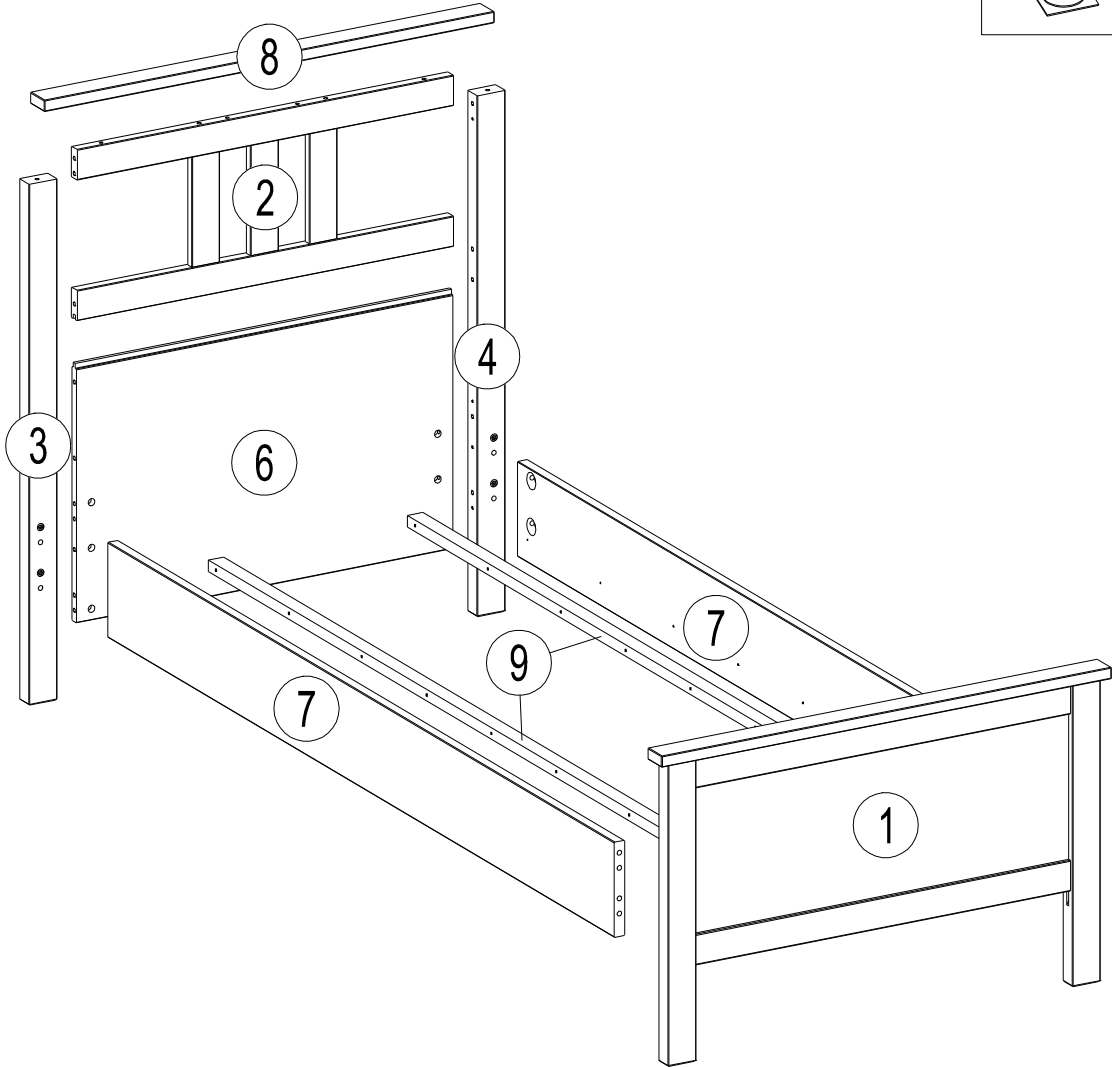

КРОВАТЬ 90X200 LESET МИРА

le set

- | | |
|---------------------------------------|-----------------------------------|
| D Montageanleitung | GB Assembly instructions |
| FR Notice de montage | IT Istruzioni di montaggio |
| NL Handleiding voor de montage | PL Instrukcja montażu |
| CZ Montážní návod | SK Návod na montáž |
| HU Szerelési útmutató | RO Instrucțiuni de montaj |
| TR Montaj talimatı | RU Инструкция по монтажу |

1-4

EAC

No	Size/MaB (mm)	Qty	✓	No	Size/MaB (mm)	Qty	✓
1	1026x660x56	1		6	858x544x18	1	
2	858x360x24	1		7	2000x200x24	2	
3	1096x64x38	1		8	1026x56x24	1	
4	1096x64x38	1		9	1980x35x24	2	

5

I 030036
7x70 x4

K 110022
SW4 x1

G 070017
30x30 x2

6

L 110025
SW6 x1

M 100004
x8

N 070039
x6