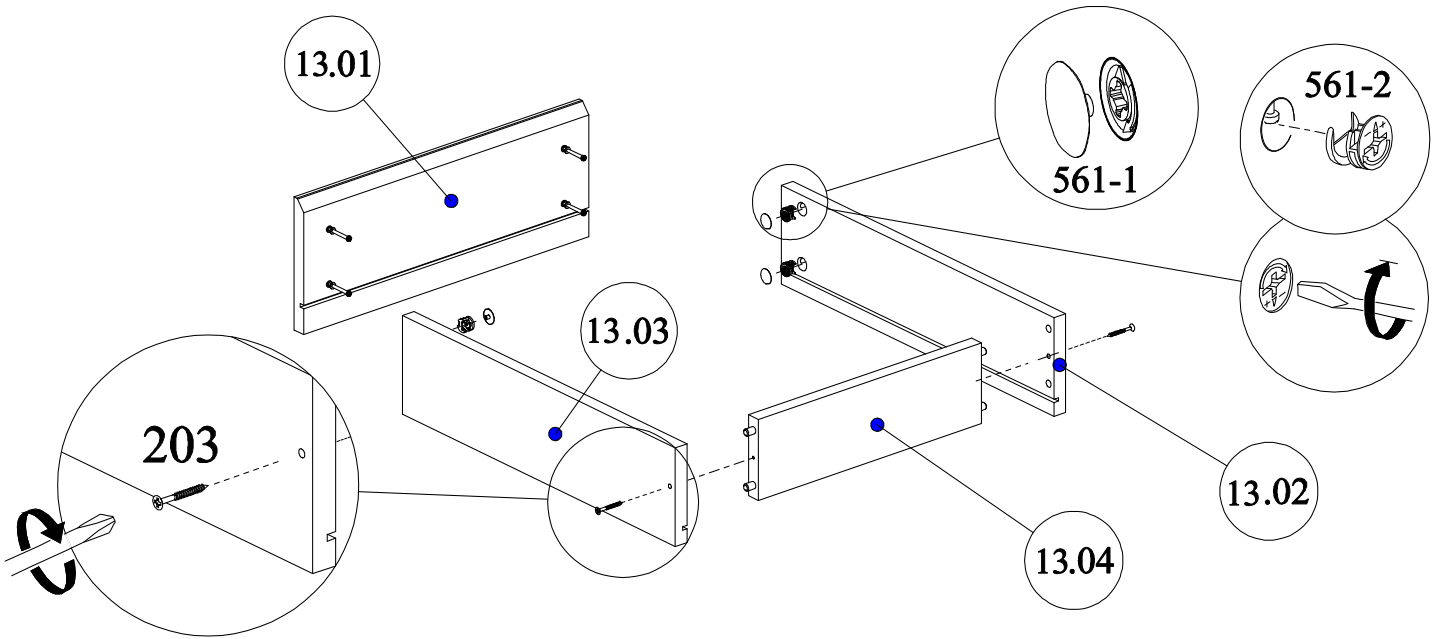

VESTA SB-2253

№	L	B	S	Q	
01	1400	440	22	1	1/1
02	424	418	16	1	1/1
03	424	418	16	1	1/1
04	414	348	16	1	1/1
05	414	348	16	1	1/1
06	414	398	16	1	1/1
07	1366	418	16	1	1/1
08	468	60	16	2	1/1
09	1366	60	16	1	1/1
11	496	330	16	1	1/1
12	496	330	16	1	1/1
13.1	396	168	16	1	1/1
13.2	400	115	16	1	1/1
13.3	400	115	16	1	1/1
13.4	346	94	16	1	1/1
13.5	355	404	3	1	1/1
14	490	382	3	2	1/1
15	414	162	3	1	1/1

202 x22	Ø4x13	735 x1	561-2 x16	Ø15x12	561-1 x16
301 x62	1,6x25	406 x8	561-3 x16	Ø7x45	
203 x2	Ø4x35	461 x6	404-1 x4		
410 x36	Ø8x30	451 400mm x1	404-2 x4		
470 x4		 x1			

1

561-2	Ø15x12	561-1	203	Ø4x35
x4		x4	x2	

2

735	301	1.6x25	202	Ø4x13	451
x1	x4		x6		300mm x1

561-2	Ø15x12	561-1
x8		x8

301	1.6x25	470
x58		x4

404-1	602	Ø4x13
x4	x8	