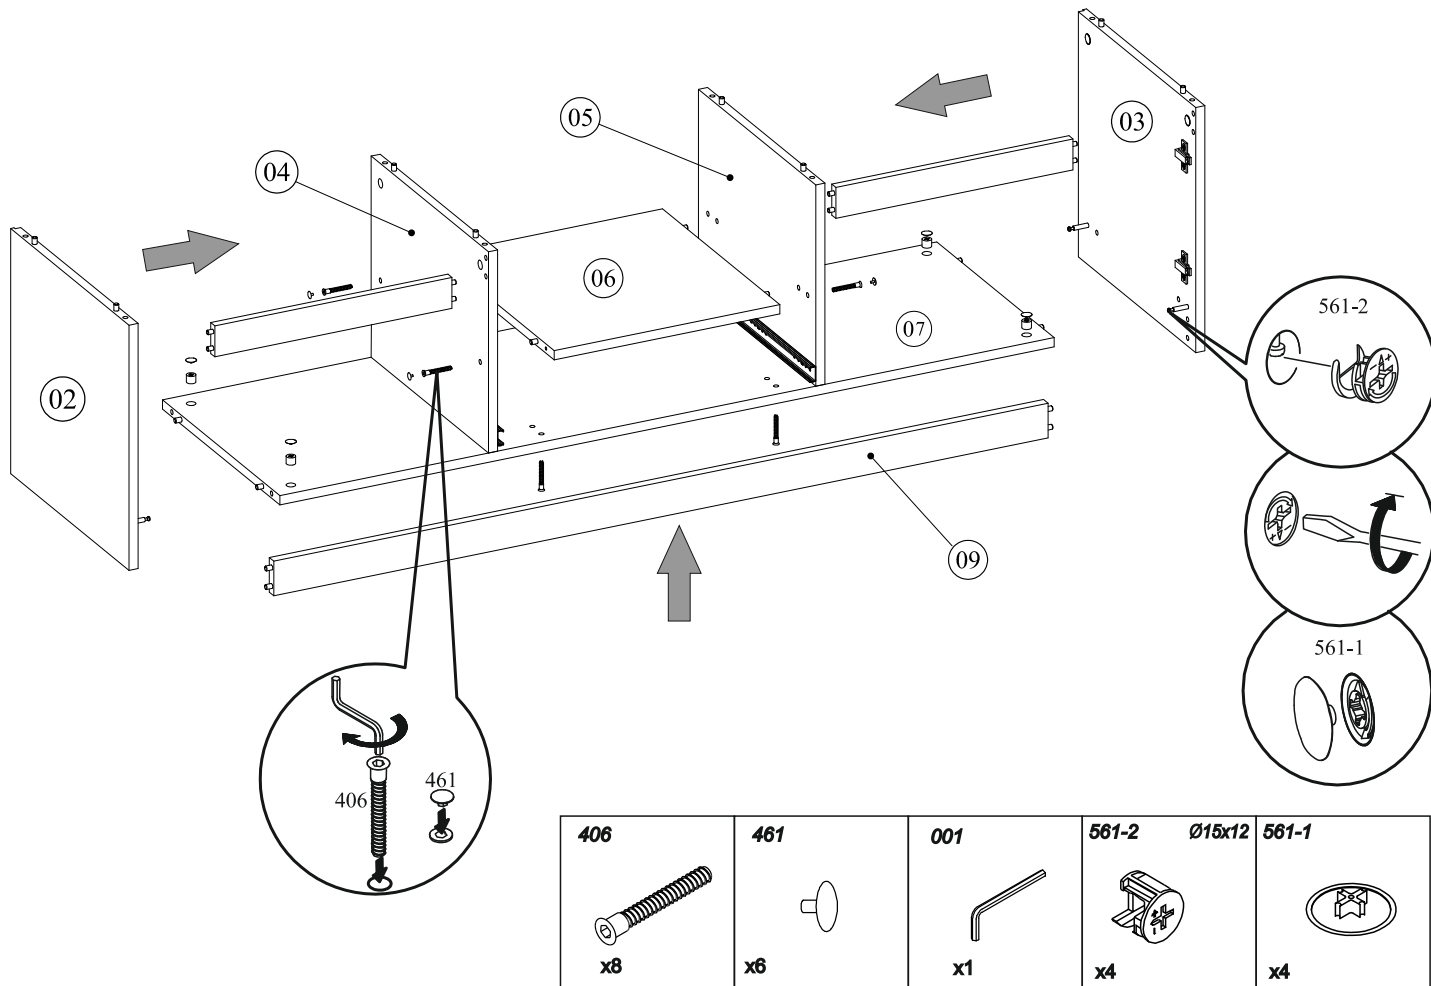

VESTA SB-2253

№	L	B	S	Q	
01	1400	440	22	1	1/1
02	424	418	16	1	1/1
03	424	418	16	1	1/1
04	414	348	16	1	1/1
05	414	348	16	1	1/1
06	414	398	16	1	1/1
07	1366	418	16	1	1/1
08	468	60	16	2	1/1
09	1366	60	16	1	1/1
11	496	330	16	1	1/1
12	496	330	16	1	1/1
13.1	396	168	16	1	1/1
13.2	400	115	16	1	1/1
13.3	400	115	16	1	1/1
13.4	346	94	16	1	1/1
13.5	355	404	3	1	1/1
14	490	382	3	2	1/1
15	414	162	3	1	1/1

202 x22	Ø4x13	735 x1	561-2 x16	Ø15x12	561-1 x16
301 x62	1,6x25	406 x8	561-3 x16	Ø7x45	
203 x2	Ø4x35	461 x6	404-1 x4		
410 x36	Ø8x30	451 400mm x1	404-2 x4		
470 x4		 x1			

1

561-2	Ø15x12	561-1	203	Ø4x35
x4		x4	x2	

2

735	301	1.6x25	202	Ø4x13	451
x1	x4		x6		300mm x1

561-2	Ø15x12	561-1
x8		x8

301	1.6x25	470
x58		x4

404-1	602	Ø4x13
x4	x8	