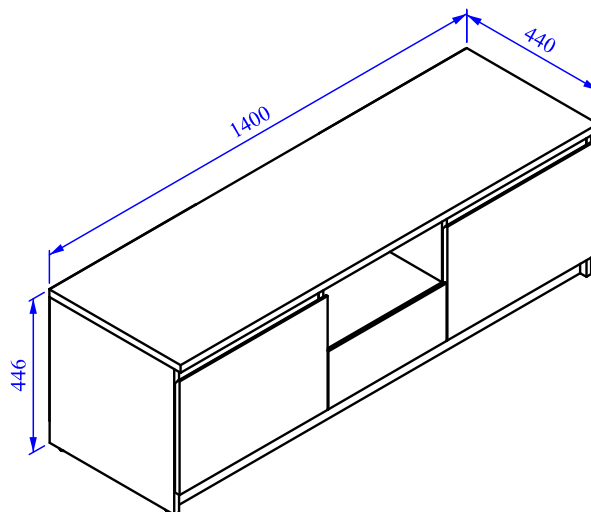

VESTA SB-2253

№	L	B	S	Q	
01	1400	440	22	1	1/1
02	424	418	16	1	1/1
03	424	418	16	1	1/1
04	414	348	16	1	1/1
05	414	348	16	1	1/1
06	414	398	16	1	1/1
07	1366	418	16	1	1/1
08	468	60	16	2	1/1
09	1366	60	16	1	1/1
11	496	330	16	1	1/1
12	496	330	16	1	1/1
13.1	396	168	16	1	1/1
13.2	400	115	16	1	1/1
13.3	400	115	16	1	1/1
13.4	346	94	16	1	1/1
13.5	355	404	3	1	1/1
14	490	382	3	2	1/1
15	414	162	3	1	1/1

202 x22	Ø4x13	735 x1	561-2 x16	Ø15x12	561-1 x16
301 x62	1,6x25	406 x8	561-3 x16	Ø7x45	
203 x2	Ø4x35	461 x6	404-1 x4		
410 x36	Ø8x30	451 400mm x1	404-2 x4		
470 x4		 x1			

1

561-2	Ø15x12	561-1	203	Ø4x35
x4		x4	x2	

2

735	301	1.6x25	202	Ø4x13	451
x1	x4		x6		300mm x1

561-2	Ø15x12	561-1
x8		x8

301	1.6x25	470
x58		x4

404-1	602	Ø4x13
x4	x8	