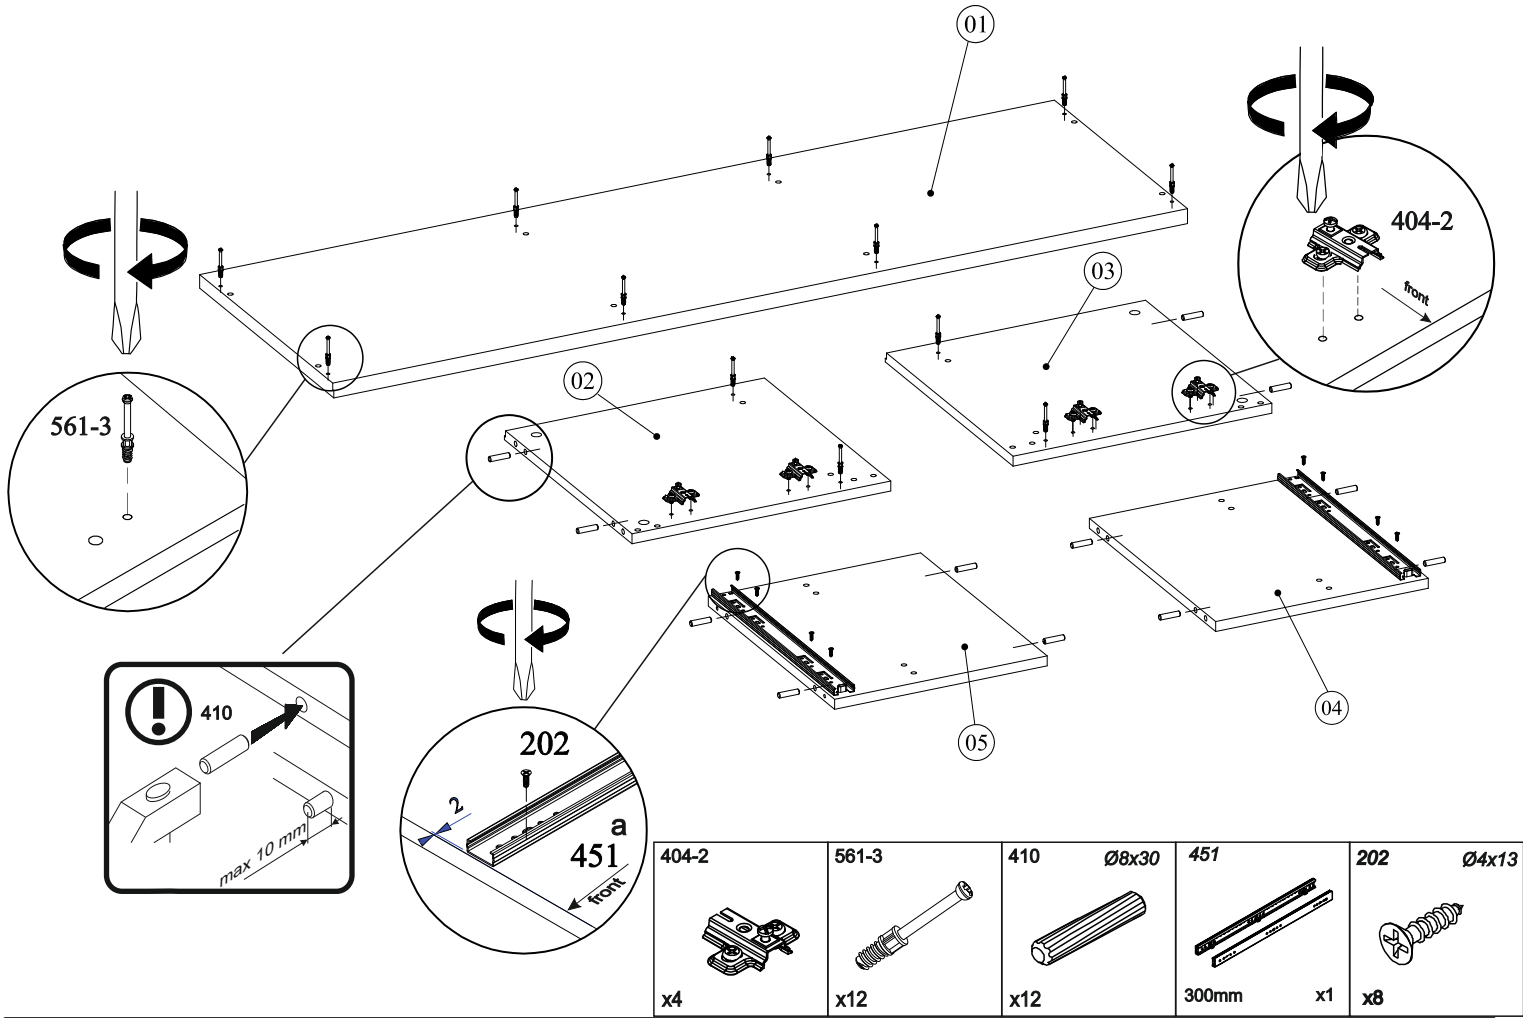

VESTA SB-2253

№	L	B	S	Q	
01	1400	440	22	1	1/1
02	424	418	16	1	1/1
03	424	418	16	1	1/1
04	414	348	16	1	1/1
05	414	348	16	1	1/1
06	414	398	16	1	1/1
07	1366	418	16	1	1/1
08	468	60	16	2	1/1
09	1366	60	16	1	1/1
11	496	330	16	1	1/1
12	496	330	16	1	1/1
13.1	396	168	16	1	1/1
13.2	400	115	16	1	1/1
13.3	400	115	16	1	1/1
13.4	346	94	16	1	1/1
13.5	355	404	3	1	1/1
14	490	382	3	2	1/1
15	414	162	3	1	1/1

202 x22	Ø4x13	735 x1	561-2 x16	Ø15x12	561-1 x16
301 x62	1,6x25	406 x8	561-3 x16	Ø7x45	
203 x2	Ø4x35	461 x6	404-1 x4		
410 x36	Ø8x30	451 400mm x1	404-2 x4		
470 x4		 x1			

1

561-2	Ø15x12	561-1	203	Ø4x35
x4		x4	x2	

2

735	301	1.6x25	202	Ø4x13	451
x1	x4		x6		300mm x1

561-2	Ø15x12	561-1
x8		x8

301	1.6x25	470
x58		x4

404-1	602	Ø4x13
x4	x8	