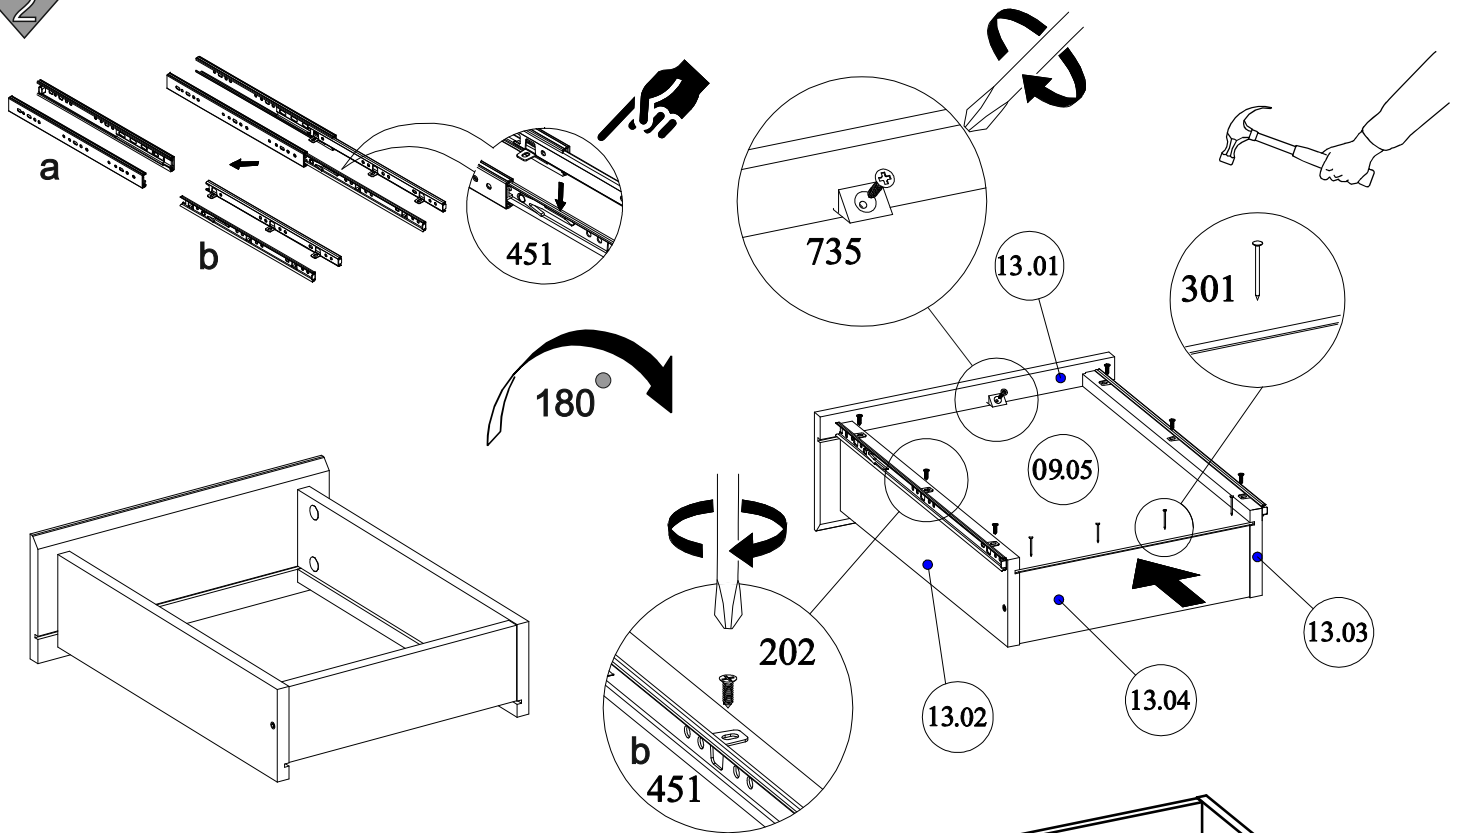

VESTA SB-2253

№	L	B	S	Q	
01	1400	440	22	1	1/1
02	424	418	16	1	1/1
03	424	418	16	1	1/1
04	414	348	16	1	1/1
05	414	348	16	1	1/1
06	414	398	16	1	1/1
07	1366	418	16	1	1/1
08	468	60	16	2	1/1
09	1366	60	16	1	1/1
11	496	330	16	1	1/1
12	496	330	16	1	1/1
13.1	396	168	16	1	1/1
13.2	400	115	16	1	1/1
13.3	400	115	16	1	1/1
13.4	346	94	16	1	1/1
13.5	355	404	3	1	1/1
14	490	382	3	2	1/1
15	414	162	3	1	1/1

202 x22	Ø4x13	735 x1	561-2 x16	Ø15x12	561-1 x16
301 x62	1,6x25	406 x8	561-3 x16	Ø7x45	
203 x2	Ø4x35	461 x6	404-1 x4		
410 x36	Ø8x30	451 400mm x1	404-2 x4		
470 x4		 x1			

1

561-2	Ø15x12	561-1	203	Ø4x35
x4		x4	x2	

2

735	301	1.6x25	202	Ø4x13	451
x1	x4		x6		300mm x1

561-2	Ø15x12	561-1
x8		x8

301	1.6x25	470
x58		x4

404-1	602	Ø4x13
x4	x8	