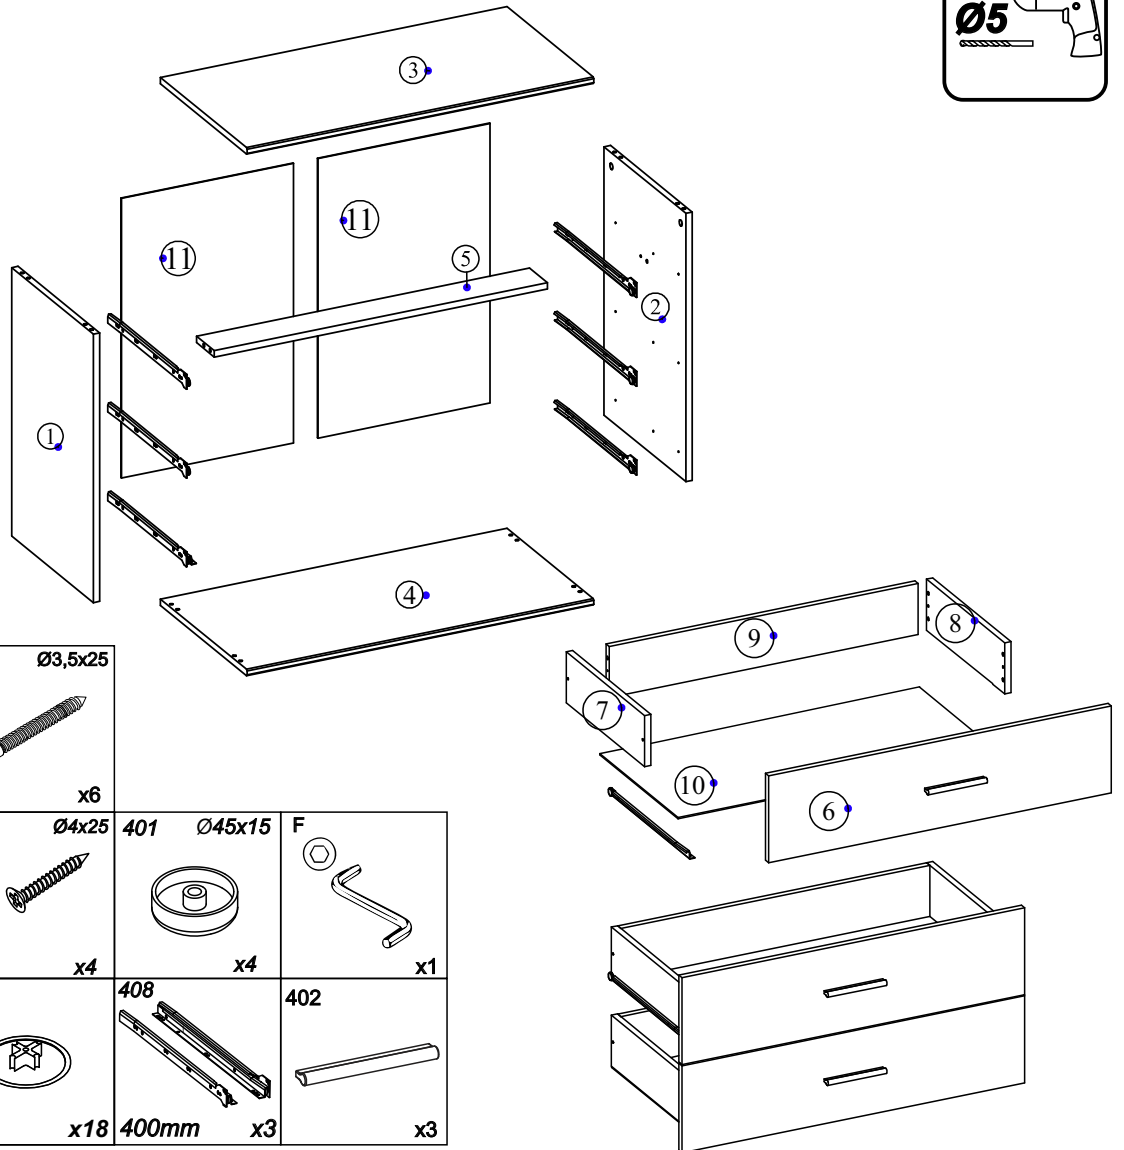

# MAMBO CB-2540\1 / MAMBO SB-2540\1

№	L	B	S	N	☐
1	668	415	16	1	1/1
2	668	415	16	1	1/1
3	880	440	16	1	1/1
4	880	440	16	1	1/1
5	846	90	16	1	1/1
6	876	218	16	3	1/1
7	400	128	16	3	1/1
8	400	128	16	3	1/1
9	790	128	16	3	1/1
10	820	404	3	3	1/1
11	696	437	3	2	1/1

406  x4	747  x4				
731  x6	407  L=668mm x1				
301 1,6x25  x58	410 Ø8x30  x22	2 Ø3,5x25  x6			
203 Ø4x35  x6	202 Ø4x13  x36	620 Ø4x25  x4	401 Ø45x15  x4	F  x1	
561 Ø7x45  x18	561-2 Ø15x12  x18	749  x18	408  400mm x3	402  x3	

# 1 MAMBO CB-2540\1 / MAMBO SB-2540\1

402	203	Ø4x35	2	Ø3,5x25	410	Φ8x30	561	Ø7x45	561-2	Ø15x12	749
x3	x6			x6	x12		x12		x12	x12	x12

301	1.6x25	202	Ø4x13	408	a+b	731
x30		x18		400mm	x3	x6

**3**

MAMBO CB-2540\1 / MAMBO SB-2540\1