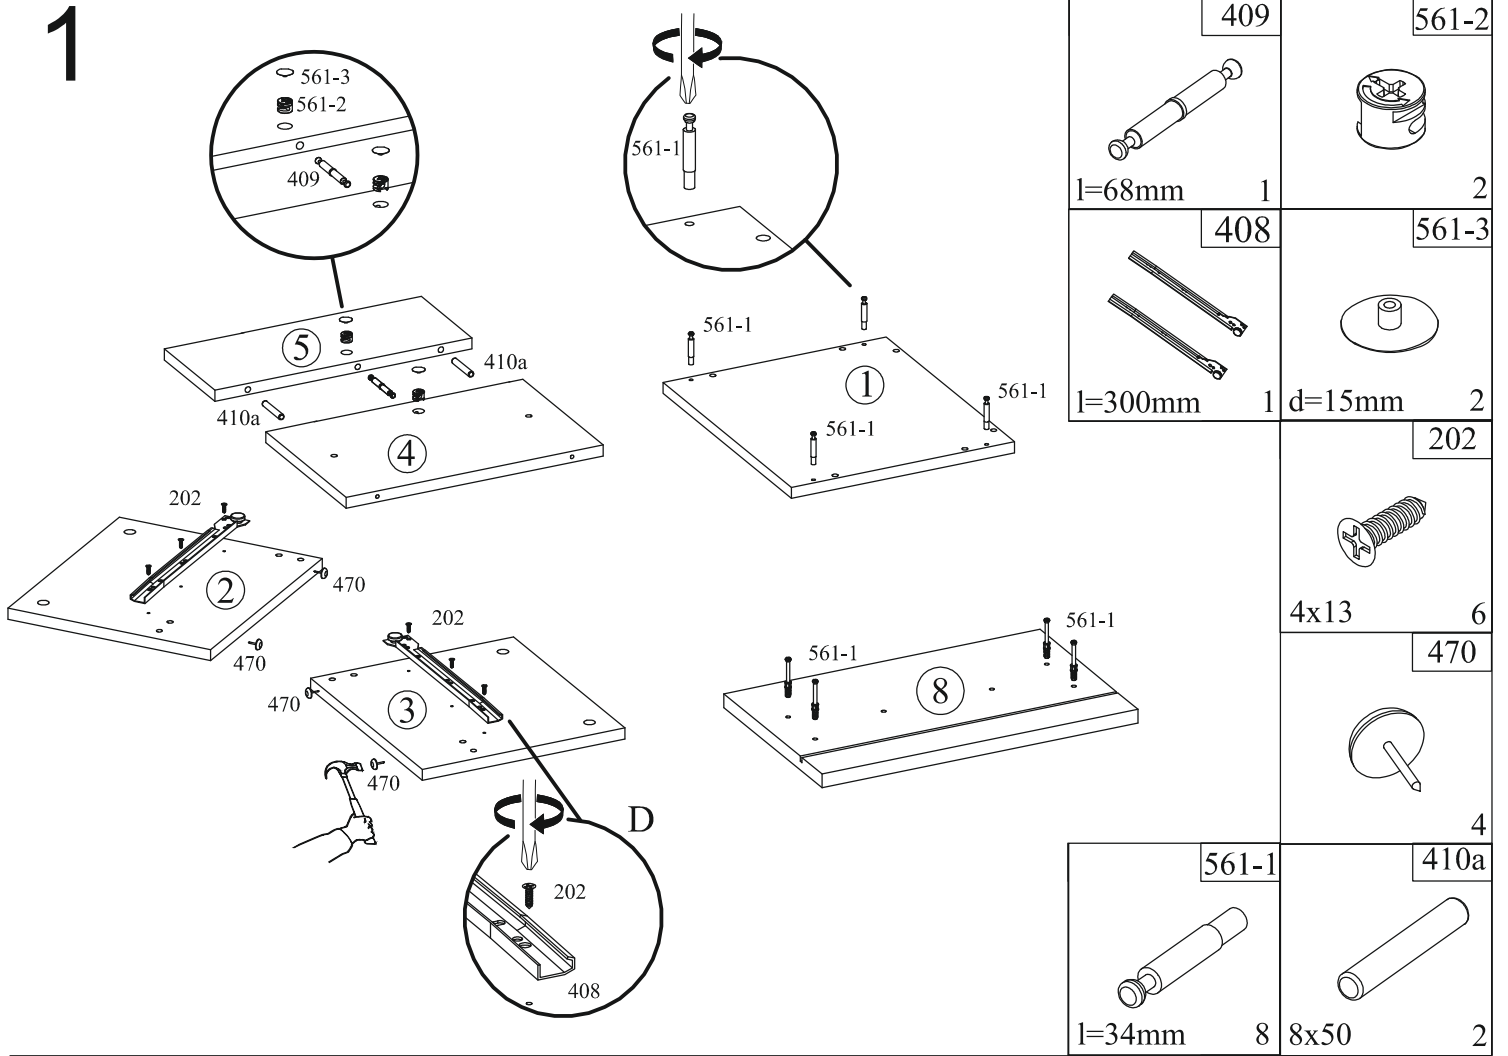

СБ-2748/1 УЮТ / UJUT SB-2748/1

№	L	B	S	Q	📦
1	380	330	16	1	1
2	330	300	16	1	1
3	330	300	16	1	1
4	380	238	16	1	1
5	380	150	16	1	1
6	380	238	16	1	1
7.1	300	150	16	1	1
7.2	300	150	16	1	1
7.3	290	150	16	1	1
7.4	320	305	3	1	1
8	376	232	16	1	1
9	200	120	16	1	1
10	346	80	16	2	1
11	376	232	3	1	1

0 10 20 30 40 50 60 70 80 90 100 110 120 130 140 150

1

409	561-2
l=68mm 1	2
408	561-3
l=300mm 1	d=15mm 2
	202
	4x13 6
	470
	4
561-1	410a
l=34mm 8	8x50 2

2

	561-2	
	4	
	561-3	
	d=15mm 4	
	301	
	1.6x25 10	
406	461	410
7x50 4	d=8mm 4	8x30 8

3

	
1	4x13 4
	
8x30 4	1.6x25 7
	
4x35 2	4
	
1	l=300mm 1
	
d=15mm 4	3.5x25 2

4

	406
7x50 4	
	461
d=8mm 4	
	410
8x30 4	