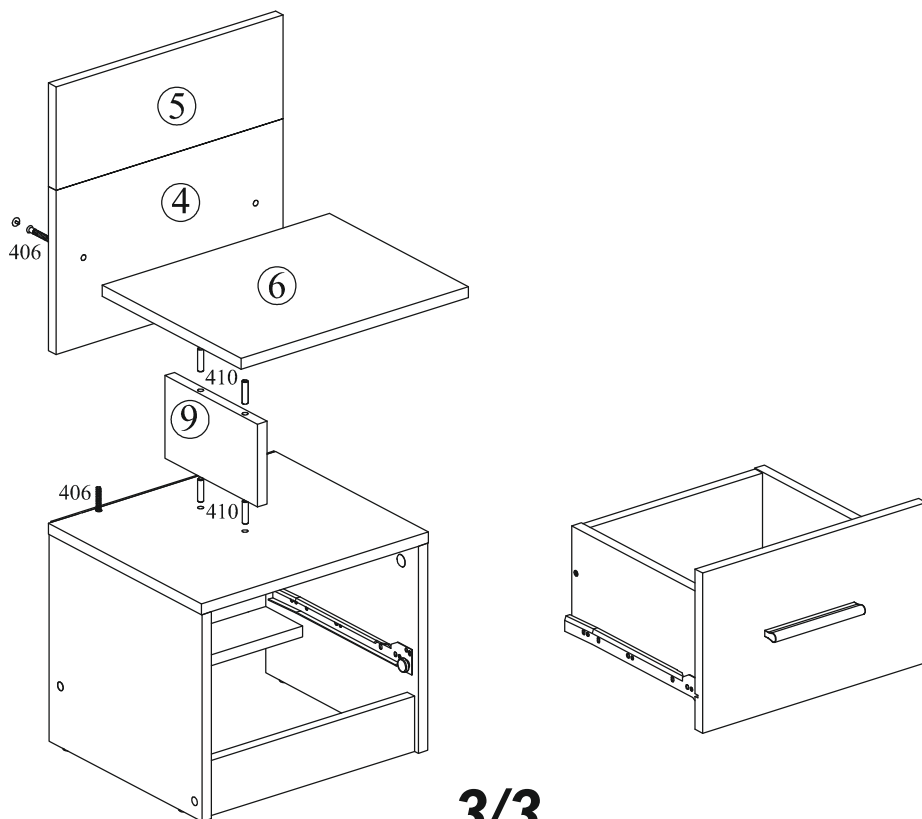

СБ-2748/1 УЮТ / UJUT SB-2748/1

№	L	B	S	Q	📦
1	380	330	16	1	1
2	330	300	16	1	1
3	330	300	16	1	1
4	380	238	16	1	1
5	380	150	16	1	1
6	380	238	16	1	1
7.1	300	150	16	1	1
7.2	300	150	16	1	1
7.3	290	150	16	1	1
7.4	320	305	3	1	1
8	376	232	16	1	1
9	200	120	16	1	1
10	346	80	16	2	1
11	376	232	3	1	1

0 10 20 30 40 50 60 70 80 90 100 110 120 130 140 150

1

409	561-2
l=68mm 1	2
408	561-3
l=300mm 1	d=15mm 2
	202
	4x13 6
	470
	4
561-1	410a
l=34mm 8	8x50 2

2

	561-2	
	4	
	561-3	
	d=15mm 4	
	301	
	1.6x25 10	
406	461	410
7x50 4	d=8mm 4	8x30 8

3

	
1	4x13 4
	
8x30 4	1.6x25 7
	
4x35 2	4
	
1	l=300mm 1
	
d=15mm 4	3.5x25 2

4

	406
7x50 4	
	461
d=8mm 4	
	410
8x30 4	