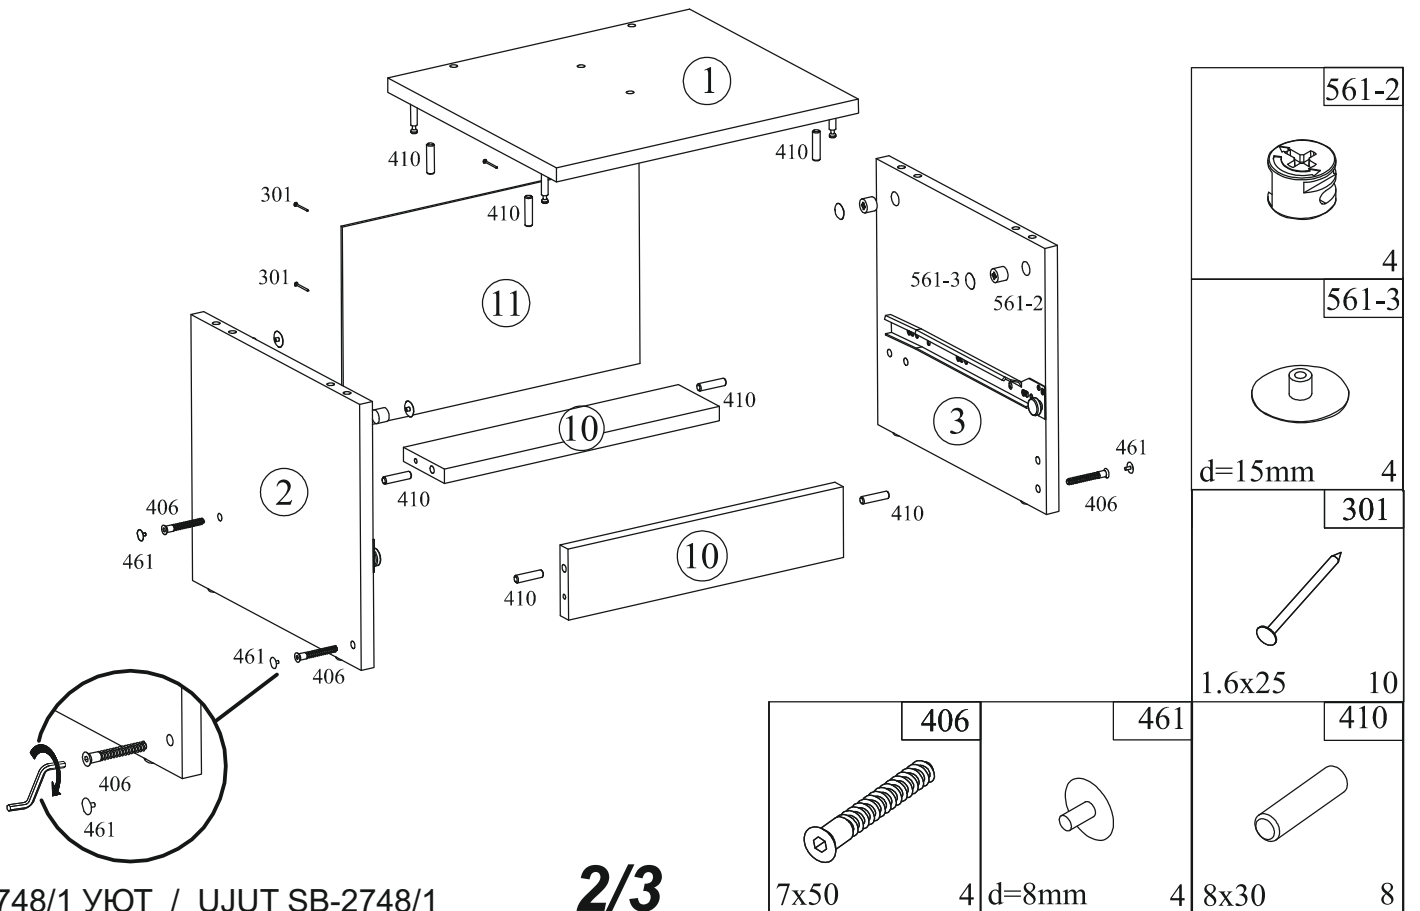

СБ-2748/1 УЮТ / UJUT SB-2748/1

№	L	B	S	Q	📦
1	380	330	16	1	1
2	330	300	16	1	1
3	330	300	16	1	1
4	380	238	16	1	1
5	380	150	16	1	1
6	380	238	16	1	1
7.1	300	150	16	1	1
7.2	300	150	16	1	1
7.3	290	150	16	1	1
7.4	320	305	3	1	1
8	376	232	16	1	1
9	200	120	16	1	1
10	346	80	16	2	1
11	376	232	3	1	1

0 10 20 30 40 50 60 70 80 90 100 110 120 130 140 150

1

409	561-2
l=68mm 1	2
408	561-3
l=300mm 1	d=15mm 2
	202
	4x13 6
	470
	4
561-1	410a
l=34mm 8	8x50 2

2

	561-2	
	4	
	561-3	
	d=15mm 4	
	301	
	1.6x25 10	
406	461	410
7x50 4	d=8mm 4	8x30 8

3

	
1	4x13 4
	
8x30 4	1.6x25 7
	
4x35 2	4
	
1	l=300mm 1
	
d=15mm 4	3.5x25 2

4

	406
7x50 4	
	461
d=8mm 4	
	410
8x30 4	