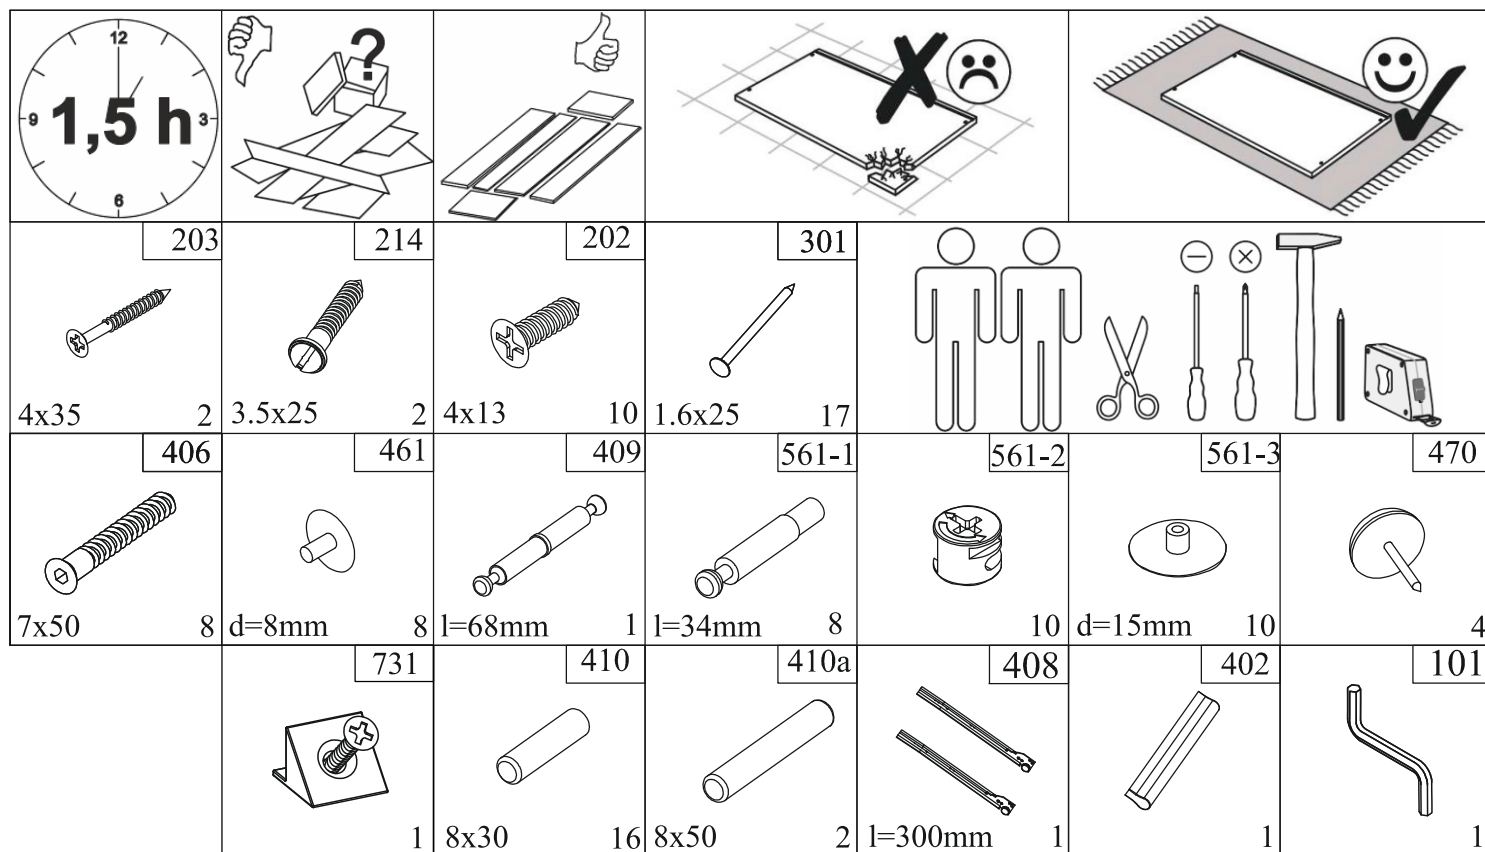

СБ-2748/1 УЮТ / UJUT SB-2748/1

№	L	B	S	Q	📦
1	380	330	16	1	1
2	330	300	16	1	1
3	330	300	16	1	1
4	380	238	16	1	1
5	380	150	16	1	1
6	380	238	16	1	1
7.1	300	150	16	1	1
7.2	300	150	16	1	1
7.3	290	150	16	1	1
7.4	320	305	3	1	1
8	376	232	16	1	1
9	200	120	16	1	1
10	346	80	16	2	1
11	376	232	3	1	1

0 10 20 30 40 50 60 70 80 90 100 110 120 130 140 150

1

409	561-2
l=68mm 1	2
408	561-3
l=300mm 1	d=15mm 2
	202
	4x13 6
	470
	4
561-1	410a
l=34mm 8	8x50 2

2

	561-2	
	4	
	561-3	
	d=15mm 4	
	301	
	1.6x25 10	
406	461	410
7x50 4	d=8mm 4	8x30 8

3

	
1	4x13 4
	
8x30 4	1.6x25 7
	
4x35 2	4
	
1	l=300mm 1
	
d=15mm 4	3.5x25 2

4

	406
7x50 4	
	461
d=8mm 4	
	410
8x30 4	