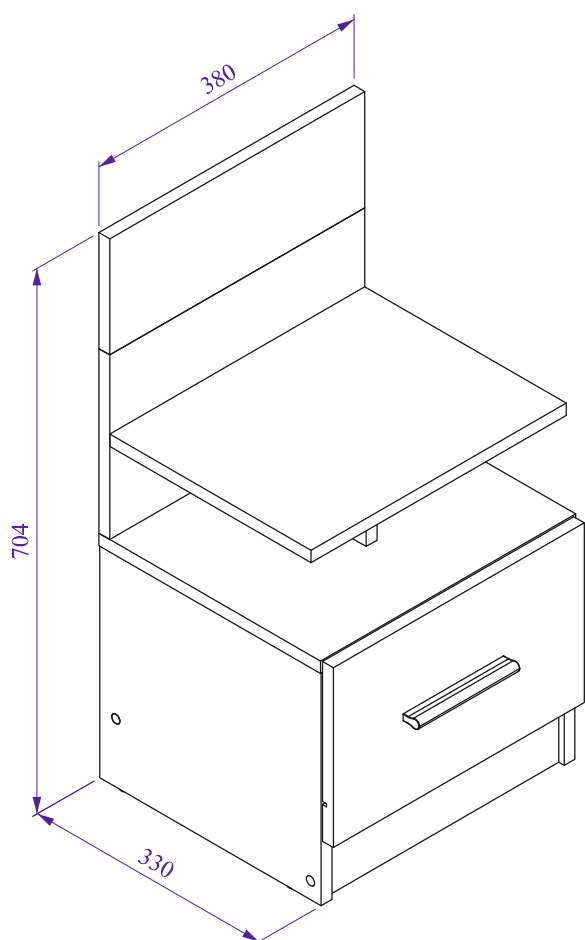

СБ-2748/1 УЮТ / UJUT SB-2748/1

№	L	B	S	Q	📦
1	380	330	16	1	1
2	330	300	16	1	1
3	330	300	16	1	1
4	380	238	16	1	1
5	380	150	16	1	1
6	380	238	16	1	1
7.1	300	150	16	1	1
7.2	300	150	16	1	1
7.3	290	150	16	1	1
7.4	320	305	3	1	1
8	376	232	16	1	1
9	200	120	16	1	1
10	346	80	16	2	1
11	376	232	3	1	1

0 10 20 30 40 50 60 70 80 90 100 110 120 130 140 150

1

409	561-2
l=68mm 1	2
408	561-3
l=300mm 1	d=15mm 2
	202
	4x13 6
	470
	4
561-1	410a
l=34mm 8	8x50 2

2

	561-2	
	4	
	561-3	
	d=15mm 4	
	301	
	1.6x25 10	
406	461	410
7x50 4	d=8mm 4	8x30 8

3

	
1	4x13 4
	
8x30 4	1.6x25 7
	
4x35 2	4
	
1	l=300mm 1
	
d=15mm 4	3.5x25 2

4

	406
7x50 4	
	461
d=8mm 4	
	410
8x30 4	