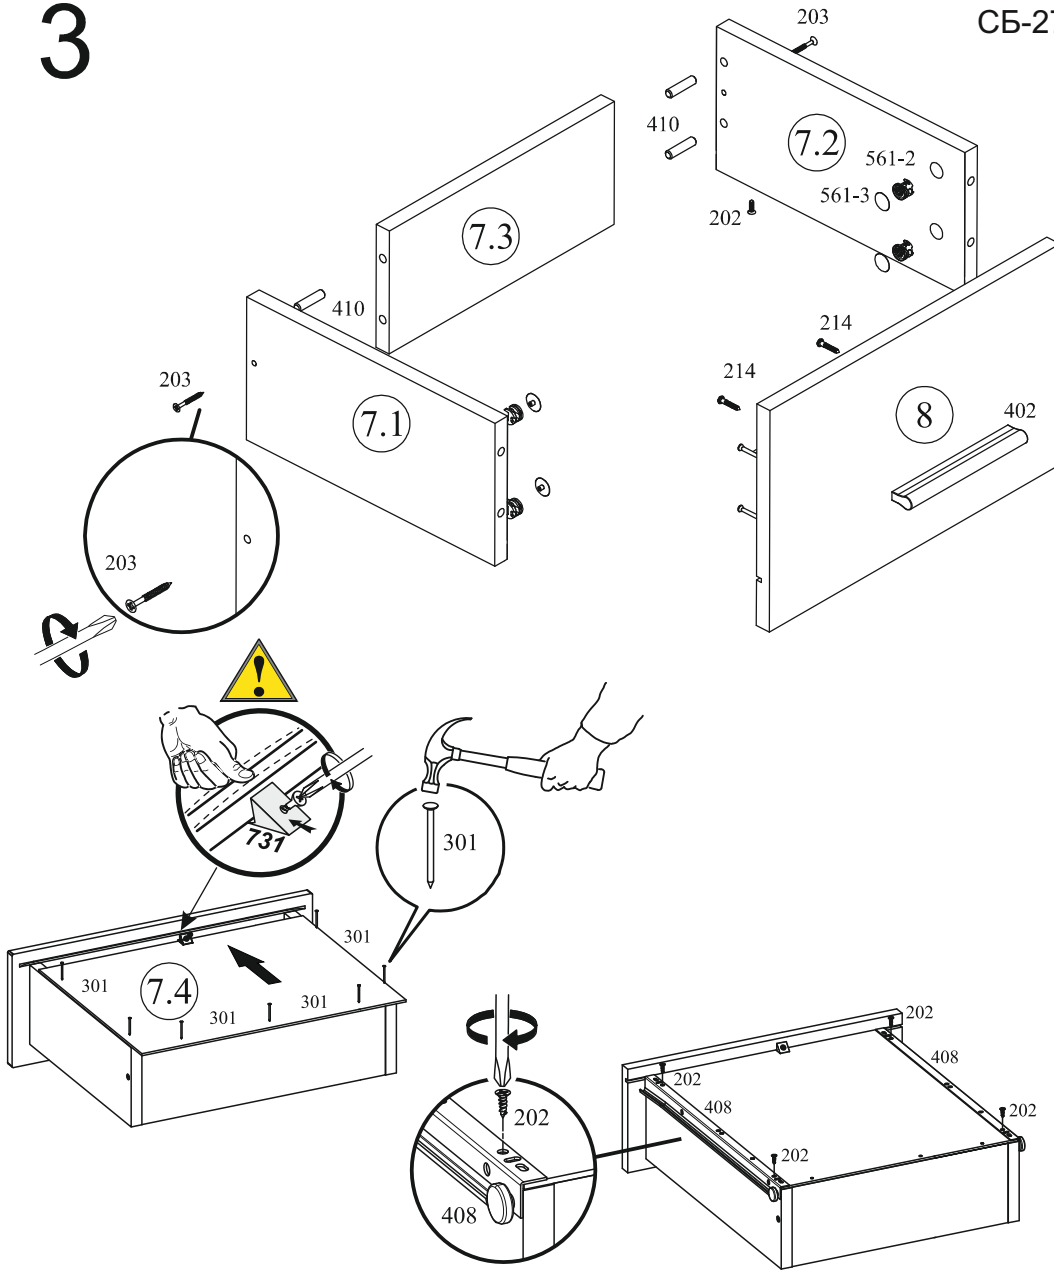

СБ-2748/1 УЮТ / UJUT SB-2748/1

№	L	B	S	Q	📦
1	380	330	16	1	1
2	330	300	16	1	1
3	330	300	16	1	1
4	380	238	16	1	1
5	380	150	16	1	1
6	380	238	16	1	1
7.1	300	150	16	1	1
7.2	300	150	16	1	1
7.3	290	150	16	1	1
7.4	320	305	3	1	1
8	376	232	16	1	1
9	200	120	16	1	1
10	346	80	16	2	1
11	376	232	3	1	1

0 10 20 30 40 50 60 70 80 90 100 110 120 130 140 150

1

409	561-2
l=68mm 1	2
408	561-3
l=300mm 1	d=15mm 2
	202
	4x13 6
	470
	4
561-1	410a
l=34mm 8	8x50 2

2

	561-2	
	4	
	561-3	
	d=15mm 4	
	301	
	1.6x25 10	
406	461	410
7x50 4	d=8mm 4	8x30 8

3

	
1	4x13 4
	
8x30 4	1.6x25 7
	
4x35 2	4
	
1	l=300mm 1
	
d=15mm 4	3.5x25 2

4

	406
7x50 4	
	461
d=8mm 4	
	410
8x30 4	