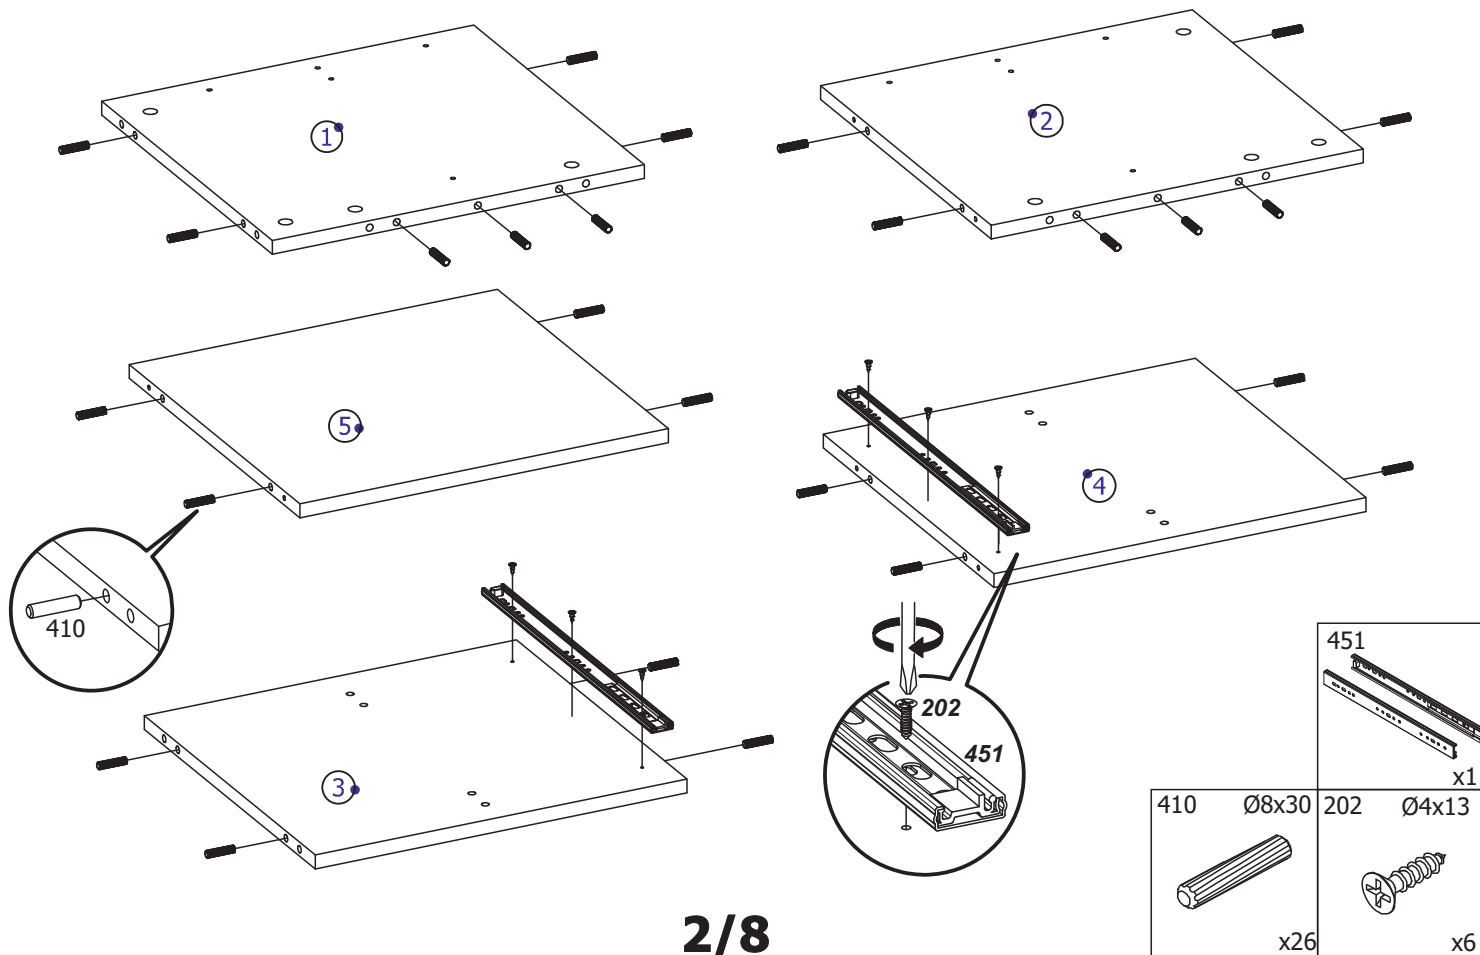

ГЕРМЕС СБ-3092 / GERMES SB-3092

301 1,6x25  x40	218 3x18  x6	202 Ø4x13  x24	209 Ø4x25  x4	217 Ø4x30  x6	203 Ø4x35  x 4	443  x4	122 M4x30  x1	461  x14
561-1  x12	451  x1	737-1  x4	737-2  x4	470  x5	405  x8	402-1  x3	402-2 M4x20  x3	735  x6
406 Ø7x50  x14	 x1	561-2 Ø15x12  x12	561-3 Ø7x45  x12	538  x2	410 Ø8x30  x42			

ГЕРМЕС СБ-3092 / GERMES SB-3092

№	L	B	S	Q	
1	440	404	16	1	1/3
2	440	404	16	1	1/3
3	440	404	16	1	1/3
4	440	404	16	1	1/3
5	436	404	16	1	1/3
6	134	115	16	1	1/3
7	382	382	15	2	3/3
8	1350	440	22	1	1/3
9	1312	404	16	1	1/3
10	406	384	16	2	1/3
11	590	67	21	1	2/3
12	590	67	21	1	2/3
13	590	50	17	2	2/3
14	1214	50	17	2	2/3
15	220	440	15	1	3/3
16	382	115	16	1	1/3
17	382	115	16	1	1/3
18	400	115	16	2	1/3
19	412	400	3	1	1/3
20	474	428	3	2	1/3
21	240	452	3	1	1/3

1

2**ГЕРМЕС СБ-3092/GERMES SB-3092**

217	Ø4x30
	
x6	

3

461		x4
406		x4

4

461		x6
406		x6

3/8

Assembly steps: 1. Attach side panels (19) to the drawer front (17) using nails (301). 2. Attach the bottom panel (16) to the side panels (19) using screws (202). 3. Attach the back panel (18) to the side panels (19) using screws (209). 4. Attach the drawer front (17) to the side panels (19) using screws (209). 5. Attach the drawer front (17) to the bottom panel (16) using screws (122). 6. Attach the knob (402-1) to the drawer front (17) using screws (209). 7. Attach the slide (451) to the drawer front (17) using screws (209).