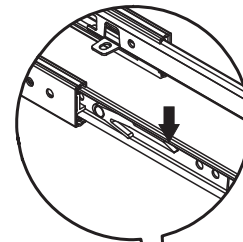

ГЕРМЕС СБ-3092 / GERMES SB-3092

301 1,6x25  x40	218 3x18  x6	202 Ø4x13  x24	209 Ø4x25  x4	217 Ø4x30  x6	203 Ø4x35  x 4	443  x4	122 M4x30  x1	461  x14
561-1  x12	451  x1	737-1  x4	737-2  x4	470  x5	405  x8	402-1  x3	402-2 M4x20  x3	735  x6
406 Ø7x50  x14	 x1	561-2 Ø15x12  x12	561-3 Ø7x45  x12	538  x2	410 Ø8x30  x42			

ГЕРМЕС СБ-3092 / GERMES SB-3092

№	L	B	S	Q	
1	440	404	16	1	1/3
2	440	404	16	1	1/3
3	440	404	16	1	1/3
4	440	404	16	1	1/3
5	436	404	16	1	1/3
6	134	115	16	1	1/3
7	382	382	15	2	3/3
8	1350	440	22	1	1/3
9	1312	404	16	1	1/3
10	406	384	16	2	1/3
11	590	67	21	1	2/3
12	590	67	21	1	2/3
13	590	50	17	2	2/3
14	1214	50	17	2	2/3
15	220	440	15	1	3/3
16	382	115	16	1	1/3
17	382	115	16	1	1/3
18	400	115	16	2	1/3
19	412	400	3	1	1/3
20	474	428	3	2	1/3
21	240	452	3	1	1/3

17

443		x4
402-1		x2
402-2	M4x20	x2

Tools: Drill (Ø5)

Assembly steps: 1. Install the knob (443) on the cabinet side panel. 2. Install the knob (402-1) on the cabinet side panel using screws (402-2). 3. Install the knob (402-1) on the cabinet side panel using screws (402-2).