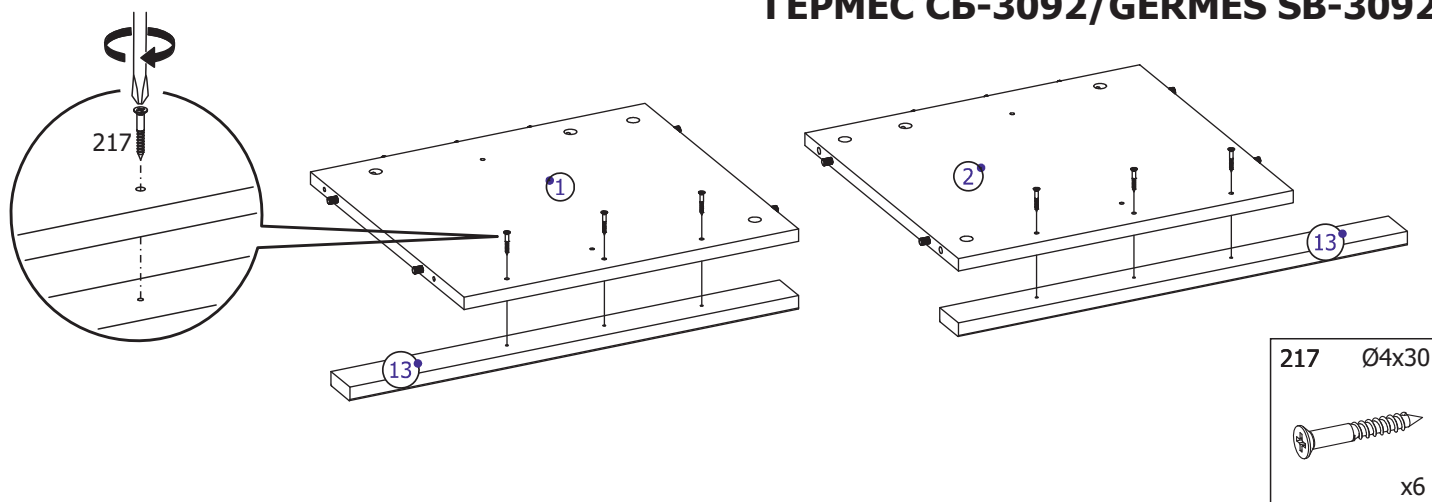

ГЕРМЕС СБ-3092 / GERMES SB-3092

301 1,6x25  x40	218 3x18  x6	202 Ø4x13  x24	209 Ø4x25  x4	217 Ø4x30  x6	203 Ø4x35  x 4	443  x4	122 M4x30  x1	461  x14
561-1  x12	451  x1	737-1  x4	737-2  x4	470  x5	405  x8	402-1  x3	402-2 M4x20  x3	735  x6
406 Ø7x50  x14	 x1	561-2 Ø15x12  x12	561-3 Ø7x45  x12	538  x2	410 Ø8x30  x42			

ГЕРМЕС СБ-3092 / GERMES SB-3092

№	L	B	S	Q	
1	440	404	16	1	1/3
2	440	404	16	1	1/3
3	440	404	16	1	1/3
4	440	404	16	1	1/3
5	436	404	16	1	1/3
6	134	115	16	1	1/3
7	382	382	15	2	3/3
8	1350	440	22	1	1/3
9	1312	404	16	1	1/3
10	406	384	16	2	1/3
11	590	67	21	1	2/3
12	590	67	21	1	2/3
13	590	50	17	2	2/3
14	1214	50	17	2	2/3
15	220	440	15	1	3/3
16	382	115	16	1	1/3
17	382	115	16	1	1/3
18	400	115	16	2	1/3
19	412	400	3	1	1/3
20	474	428	3	2	1/3
21	240	452	3	1	1/3

1

2**ГЕРМЕС СБ-3092/GERMES SB-3092**

217	Ø4x30
	
x6	

3

461		x4
406		x4

4

461		x6
406		x6

3/8