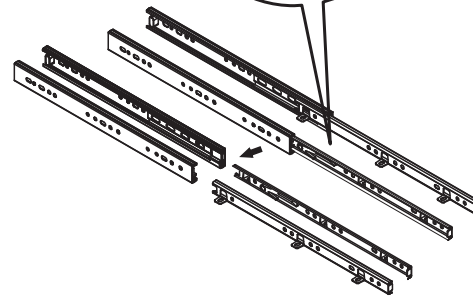

ГЕРМЕС СБ-3092 / GERMES SB-3092

301 1,6x25  x40	218 3x18  x6	202 Ø4x13  x24	209 Ø4x25  x4	217 Ø4x30  x6	203 Ø4x35  x 4	443  x4	122 M4x30  x1	461  x14
561-1  x12	451  x1	737-1  x4	737-2  x4	470  x5	405  x8	402-1  x3	402-2 M4x20  x3	735  x6
406 Ø7x50  x14	 x1	561-2 Ø15x12  x12	561-3 Ø7x45  x12	538  x2	410 Ø8x30  x42			

ГЕРМЕС СБ-3092 / GERMES SB-3092

№	L	B	S	Q	
1	440	404	16	1	1/3
2	440	404	16	1	1/3
3	440	404	16	1	1/3
4	440	404	16	1	1/3
5	436	404	16	1	1/3
6	134	115	16	1	1/3
7	382	382	15	2	3/3
8	1350	440	22	1	1/3
9	1312	404	16	1	1/3
10	406	384	16	2	1/3
11	590	67	21	1	2/3
12	590	67	21	1	2/3
13	590	50	17	2	2/3
14	1214	50	17	2	2/3
15	220	440	15	1	3/3
16	382	115	16	1	1/3
17	382	115	16	1	1/3
18	400	115	16	2	1/3
19	412	400	3	1	1/3
20	474	428	3	2	1/3
21	240	452	3	1	1/3

1

2**ГЕРМЕС СБ-3092/GERMES SB-3092**

217	Ø4x30
	
x6	

3

461		x4
406		x4

4

461		x6
406		x6

3/8