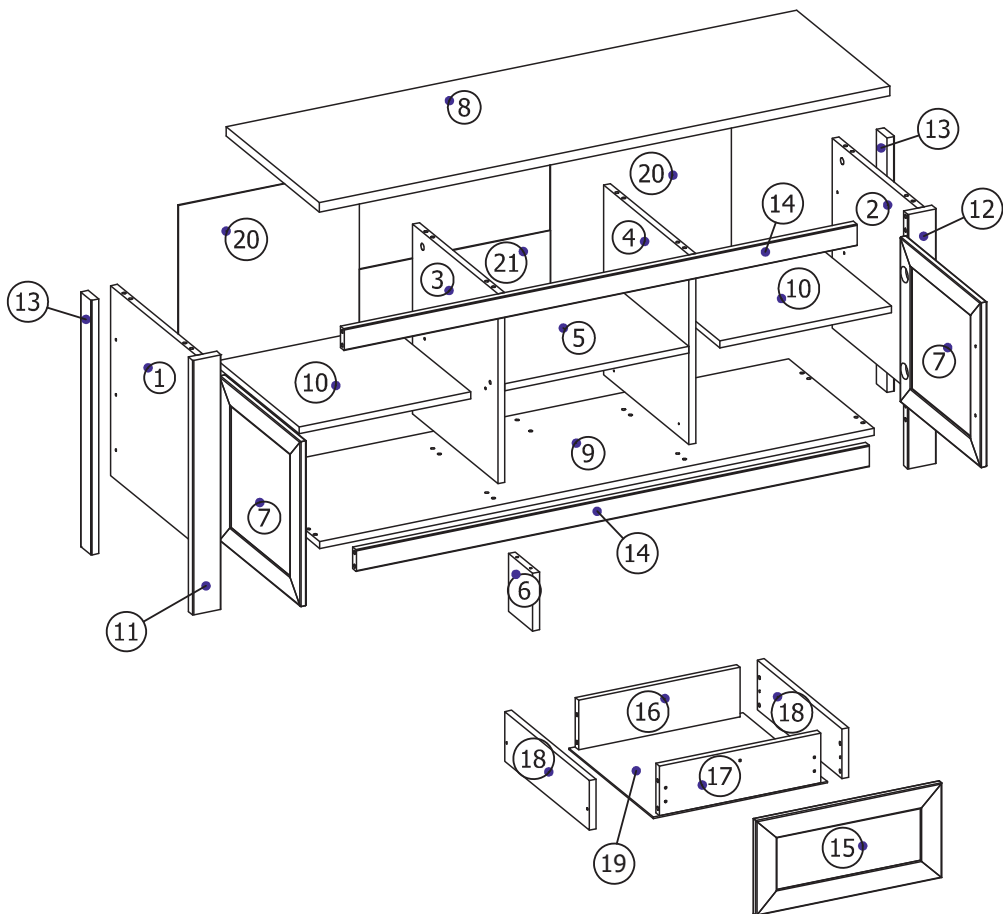

ГЕРМЕС СБ-3092 / GERMES SB-3092

301 1,6x25  x40	218 3x18  x6	202 Ø4x13  x24	209 Ø4x25  x4	217 Ø4x30  x6	203 Ø4x35  x 4	443  x4	122 M4x30  x1	461  x14
561-1  x12	451  x1	737-1  x4	737-2  x4	470  x5	405  x8	402-1  x3	402-2 M4x20  x3	735  x6
406 Ø7x50  x14	 x1	561-2 Ø15x12  x12	561-3 Ø7x45  x12	538  x2	410 Ø8x30  x42			

ГЕРМЕС СБ-3092 / GERMES SB-3092

№	L	B	S	Q	
1	440	404	16	1	1/3
2	440	404	16	1	1/3
3	440	404	16	1	1/3
4	440	404	16	1	1/3
5	436	404	16	1	1/3
6	134	115	16	1	1/3
7	382	382	15	2	3/3
8	1350	440	22	1	1/3
9	1312	404	16	1	1/3
10	406	384	16	2	1/3
11	590	67	21	1	2/3
12	590	67	21	1	2/3
13	590	50	17	2	2/3
14	1214	50	17	2	2/3
15	220	440	15	1	3/3
16	382	115	16	1	1/3
17	382	115	16	1	1/3
18	400	115	16	2	1/3
19	412	400	3	1	1/3
20	474	428	3	2	1/3
21	240	452	3	1	1/3

1

2**ГЕРМЕС СБ-3092/GERMES SB-3092**

217	Ø4x30
	
x6	

3

461		x4
406		x4

4

461		x6
406		x6

3/8

Assembly steps: 1. Attach side panels (19) to the drawer front (17) using nails (301). 2. Attach the bottom panel (16) to the side panels (19) using screws (202). 3. Attach the back panel (18) to the side panels (19) using screws (209). 4. Attach the drawer front (17) to the side panels (19) using screws (209). 5. Attach the drawer front (17) to the bottom panel (16) using screws (122). 6. Attach the knob (402-1) to the drawer front (17) using screws (209). 7. Attach the slide (451) to the drawer front (17) using screws (209).