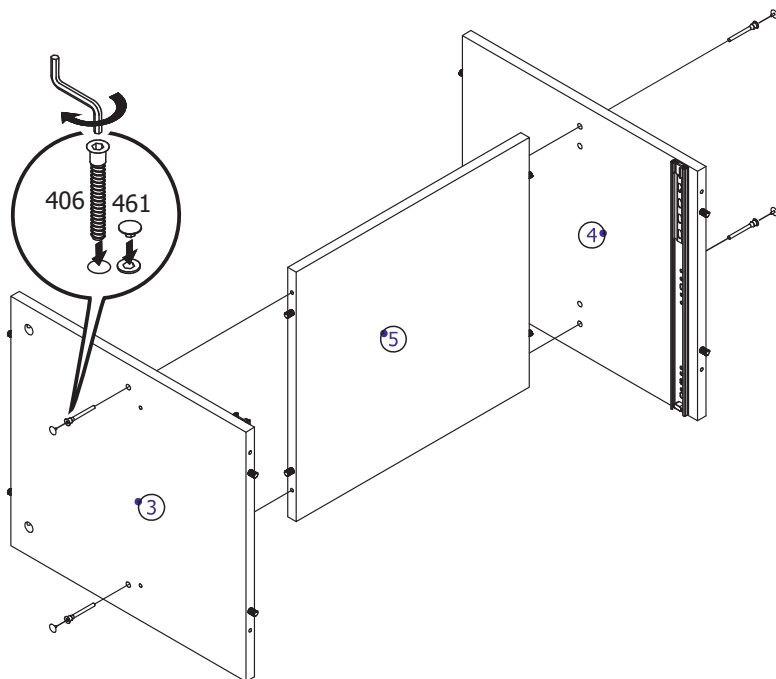

ГЕРМЕС СБ-3092 / GERMES SB-3092

301 1,6x25  x40	218 3x18  x6	202 Ø4x13  x24	209 Ø4x25  x4	217 Ø4x30  x6	203 Ø4x35  x 4	443  x4	122 M4x30  x1	461  x14
561-1  x12	451  x1	737-1  x4	737-2  x4	470  x5	405  x8	402-1  x3	402-2 M4x20  x3	735  x6
406 Ø7x50  x14	 x1	561-2 Ø15x12  x12	561-3 Ø7x45  x12	538  x2	410 Ø8x30  x42			

ГЕРМЕС СБ-3092 / GERMES SB-3092

№	L	B	S	Q	
1	440	404	16	1	1/3
2	440	404	16	1	1/3
3	440	404	16	1	1/3
4	440	404	16	1	1/3
5	436	404	16	1	1/3
6	134	115	16	1	1/3
7	382	382	15	2	3/3
8	1350	440	22	1	1/3
9	1312	404	16	1	1/3
10	406	384	16	2	1/3
11	590	67	21	1	2/3
12	590	67	21	1	2/3
13	590	50	17	2	2/3
14	1214	50	17	2	2/3
15	220	440	15	1	3/3
16	382	115	16	1	1/3
17	382	115	16	1	1/3
18	400	115	16	2	1/3
19	412	400	3	1	1/3
20	474	428	3	2	1/3
21	240	452	3	1	1/3

1

2**ГЕРМЕС СБ-3092/GERMES SB-3092**

217	Ø4x30
	
x6	

3

461		x4
406		x4

4

461		x6
406		x6

3/8