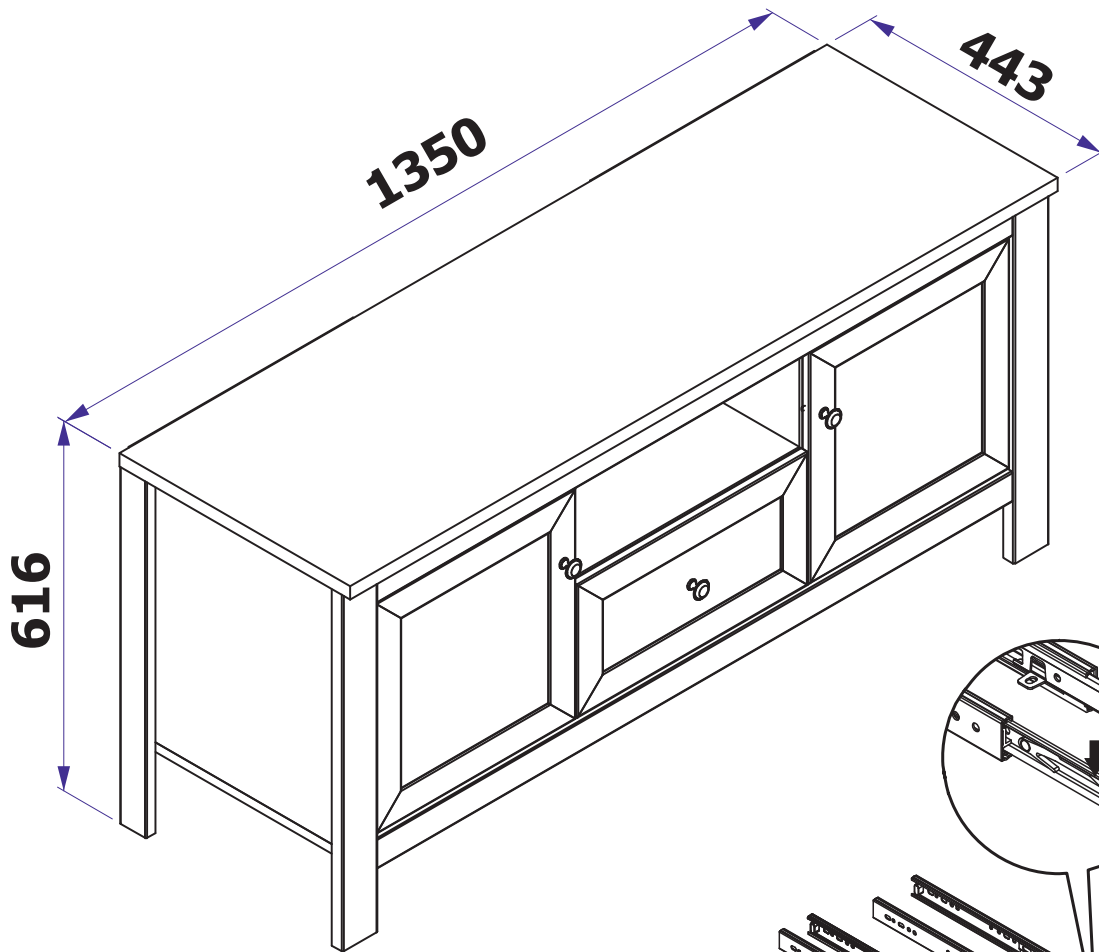

ГЕРМЕС СБ-3092 / GERMES SB-3092

301 1,6x25  x40	218 3x18  x6	202 Ø4x13  x24	209 Ø4x25  x4	217 Ø4x30  x6	203 Ø4x35  x 4	443  x4	122 M4x30  x1	461  x14
561-1  x12	451  x1	737-1  x4	737-2  x4	470  x5	405  x8	402-1  x3	402-2 M4x20  x3	735  x6
406 Ø7x50  x14	 x1	561-2 Ø15x12  x12	561-3 Ø7x45  x12	538  x2	410 Ø8x30  x42			

ГЕРМЕС СБ-3092 / GERMES SB-3092

№	L	B	S	Q	
1	440	404	16	1	1/3
2	440	404	16	1	1/3
3	440	404	16	1	1/3
4	440	404	16	1	1/3
5	436	404	16	1	1/3
6	134	115	16	1	1/3
7	382	382	15	2	3/3
8	1350	440	22	1	1/3
9	1312	404	16	1	1/3
10	406	384	16	2	1/3
11	590	67	21	1	2/3
12	590	67	21	1	2/3
13	590	50	17	2	2/3
14	1214	50	17	2	2/3
15	220	440	15	1	3/3
16	382	115	16	1	1/3
17	382	115	16	1	1/3
18	400	115	16	2	1/3
19	412	400	3	1	1/3
20	474	428	3	2	1/3
21	240	452	3	1	1/3

1

2**ГЕРМЕС СБ-3092/GERMES SB-3092**

217	Ø4x30
	
x6	

3

461		x4
406		x4

4

461		x6
406		x6

3/8