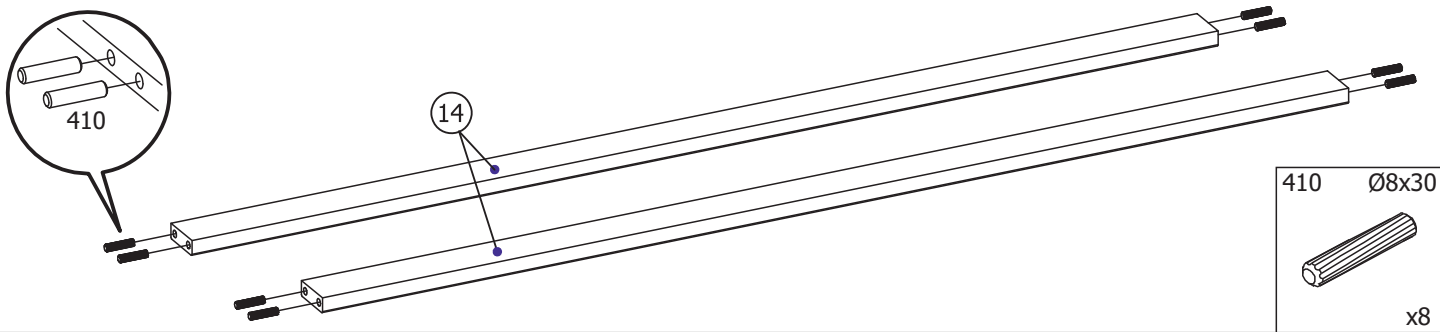

ГЕРМЕС СБ-3092 / GERMES SB-3092

№	L	B	S	Q	
1	440	404	16	1	1/3
2	440	404	16	1	1/3
3	440	404	16	1	1/3
4	440	404	16	1	1/3
5	436	404	16	1	1/3
6	134	115	16	1	1/3
7	382	382	15	2	3/3
8	1350	440	22	1	1/3
9	1312	404	16	1	1/3
10	406	384	16	2	1/3
11	590	67	21	1	2/3
12	590	67	21	1	2/3
13	590	50	17	2	2/3
14	1214	50	17	2	2/3
15	220	440	15	1	3/3
16	382	115	16	1	1/3
17	382	115	16	1	1/3
18	400	115	16	2	1/3
19	412	400	3	1	1/3
20	474	428	3	2	1/3
21	240	452	3	1	1/3

1

2**ГЕРМЕС СБ-3092/GERMES SB-3092**

217	Ø4x30
	
x6	

3

461		x4
406		x4

4

461		x6
406		x6

3/8

5**ГЕРМЕС СБ-3092 / GERMES SB-3092****6****7****4/8**

8

9

10

11

ГЕРМЕК СБ-3092 / GERMES SB-3092

202 Ø4x13

x2