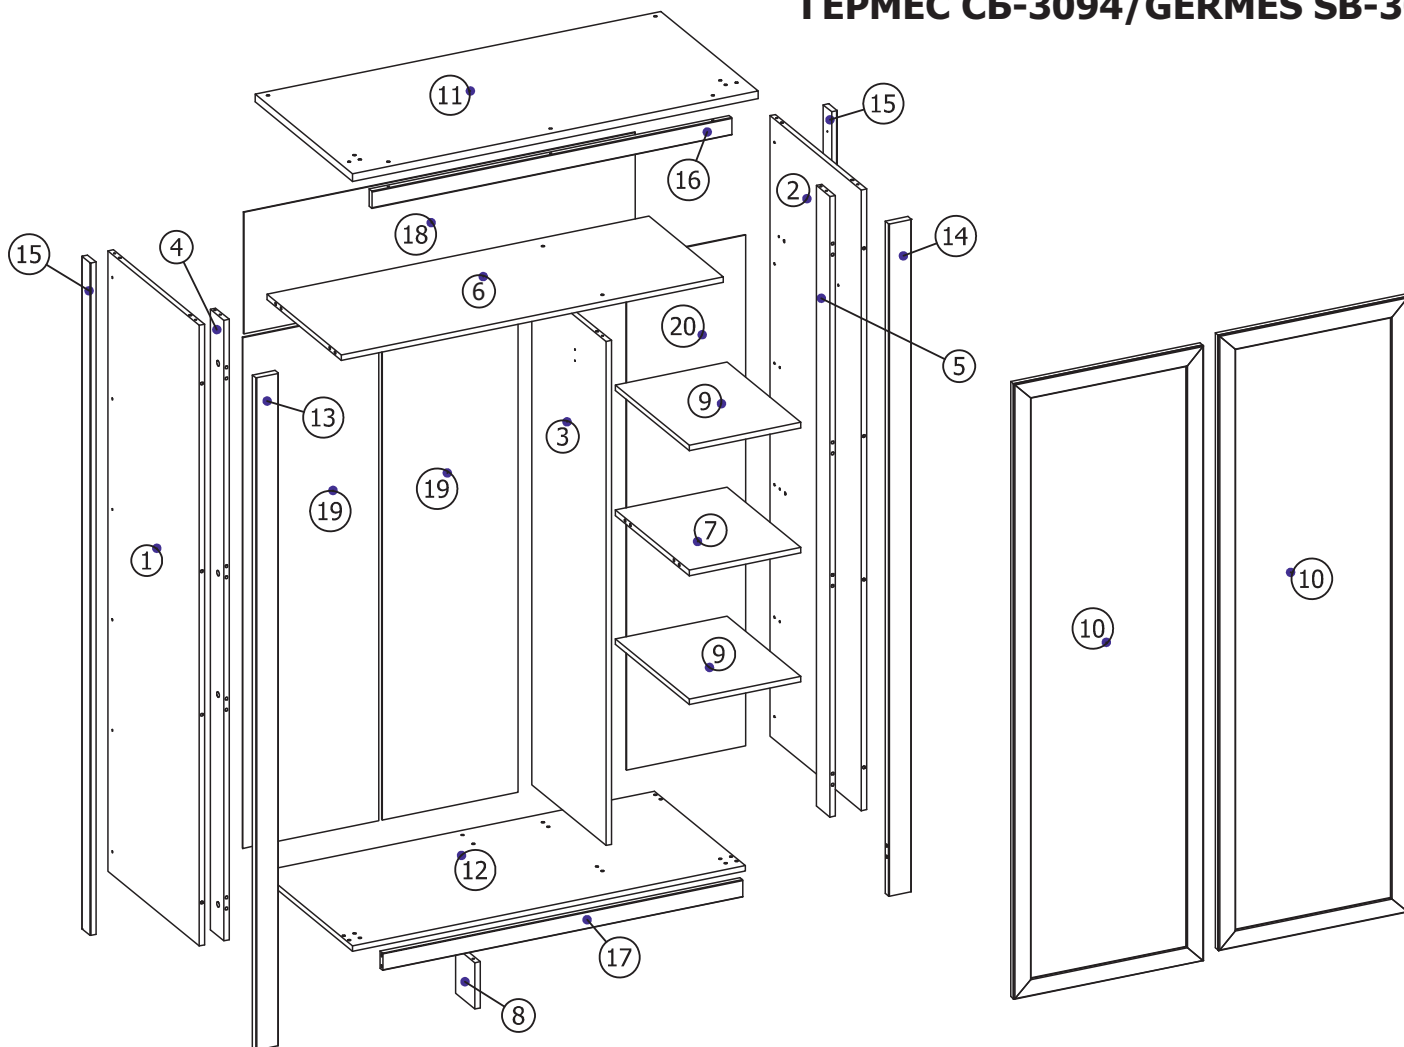

1

561-3 Ø7x45		410 Ø8x30	
x2		x12