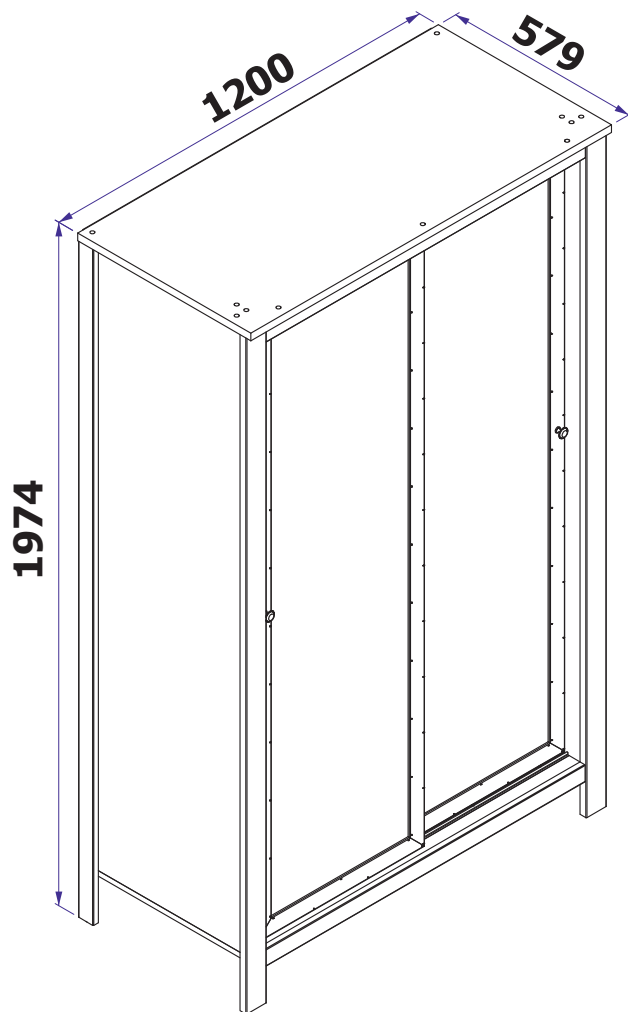

# ГЕРМЕС СБ-3094 / GERMES SB-3094

№	L	B	S	Q	
1	1798	539	16	1	1/4
2	1798	539	16	1	1/4
3	1460	438	16	1	1/4
4	1798	80	16	1	1/4
5	1798	80	16	1	1/4
6	1130	440	16	1	3/4
7	330	436	16	1	1/4
8	134	115	16	1	3/4
9	330	436	16	2	1/4
10	1782	560	21,9	2	4/4
11	1200	576	22	1	3/4
12	1162	539	16	1	3/4
13	1948	67	21	1	2/4
14	1948	67	21	1	2/4
15	1948	50	17	2	2/4
16	1064	50	17	1	2/4
17	1064	50	17	1	2/4
18	1158	352	3	1	1/4
19	1480	402	3	2	1/4
20	1480	352	3	1	1/4

301 1,6x25 x42	218 3x18 x14	202 Ø4x13 x30	205 Ø4x16 x6	217 Ø4x30 x12	407 L=1460mm x1	125 M4x25 x2	461 x25	561-1 x16
470 x5	405 x8	402-1 x2	402-2 M4x20 x2	628 Ø3x13 x24	735 x14	406 Ø7x50 x25	561-2 Ø15x12 x16	561-3 Ø7x45 x16
779 x1	538 x1	410 Ø8x30 x40	412 L=778mm x1	411 x2	780 L=1464mm x4	781 x4	782 x4	782 x2

**1**

561-3 Ø7x45		410 Ø8x30	
			
x2		x12	

2

ГЕРМЕС СБ-3094 / GERMES SB-3094

561-2 Ø15x12	
x2	
561-1	
x2	
406	461
x2	x2

3

405	
x4	
561-3 Ø7x45	410 Ø8x30
x6	x16

4