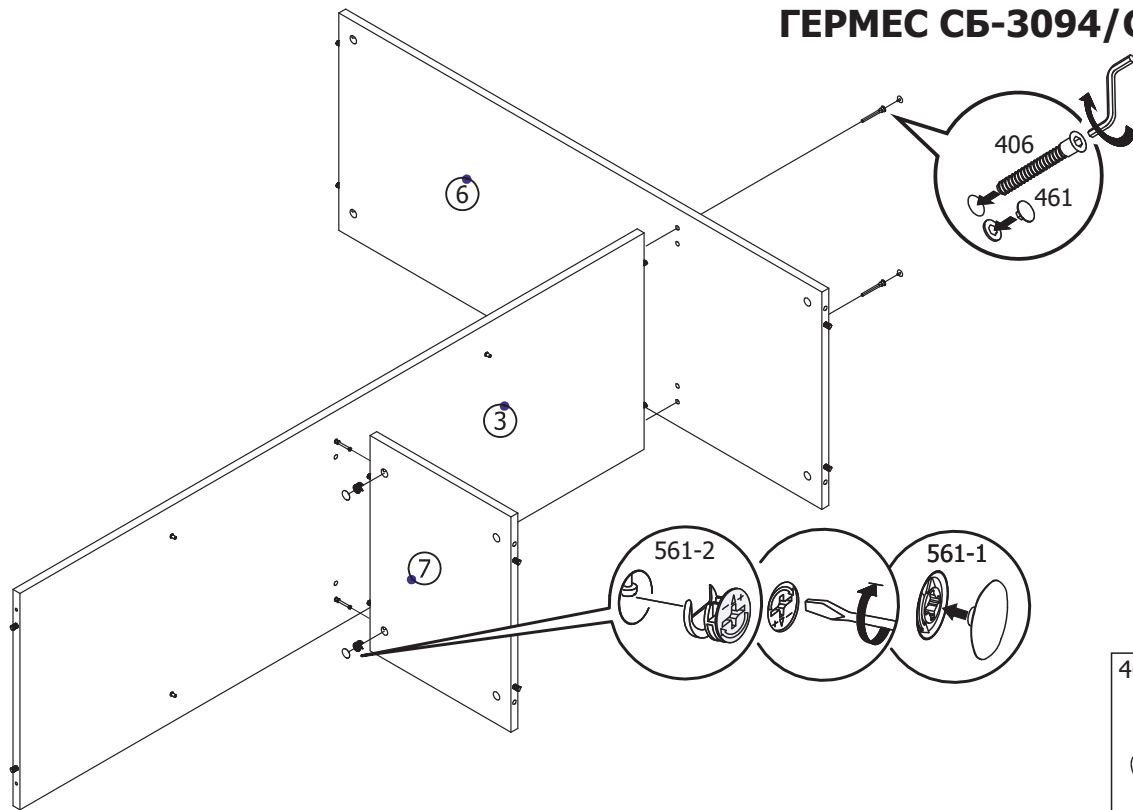

# ГЕРМЕС СБ-3094 / GERMES SB-3094

№	L	B	S	Q	
1	1798	539	16	1	1/4
2	1798	539	16	1	1/4
3	1460	438	16	1	1/4
4	1798	80	16	1	1/4
5	1798	80	16	1	1/4
6	1130	440	16	1	3/4
7	330	436	16	1	1/4
8	134	115	16	1	3/4
9	330	436	16	2	1/4
10	1782	560	21,9	2	4/4
11	1200	576	22	1	3/4
12	1162	539	16	1	3/4
13	1948	67	21	1	2/4
14	1948	67	21	1	2/4
15	1948	50	17	2	2/4
16	1064	50	17	1	2/4
17	1064	50	17	1	2/4
18	1158	352	3	1	1/4
19	1480	402	3	2	1/4
20	1480	352	3	1	1/4

301 1,6x25 x42	218 3x18 x14	202 Ø4x13 x30	205 Ø4x16 x6	217 Ø4x30 x12	407 L=1460mm x1	125 M4x25 x2	461 x25	561-1 x16
470 x5	405 x8	402-1 x2	402-2 M4x20 x2	628 Ø3x13 x24	735 x14	406 Ø7x50 x25	561-2 Ø15x12 x16	561-3 Ø7x45 x16
779 x1	538 x1	410 Ø8x30 x40	412 L=778mm x1	411 x2	780 L=1464mm x4	781 x4	782 x4	782 x2

**1**

561-3 Ø7x45		410 Ø8x30	
			
x2		x12	

2

ГЕРМЕС СБ-3094 / GERMES SB-3094

561-2 Ø15x12	
x2	
561-1	
x2	
406	461
x2	x2

3

405	
x4	
561-3 Ø7x45	410 Ø8x30
x6	x16

4