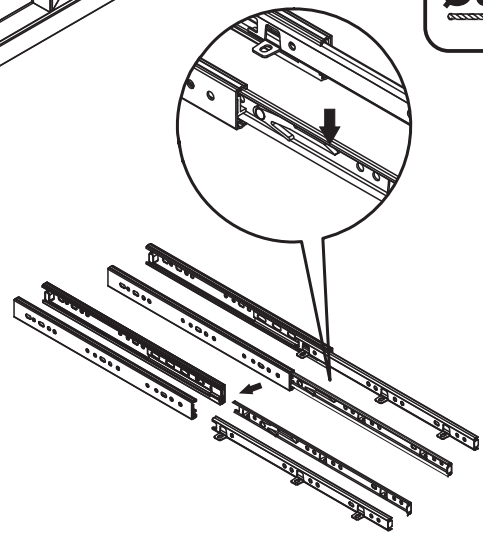

ГЕРМЕС СБ-3099 / GERMES SB-3099

№	L	B	S	Q	
1	726	404	16	1	1/4
2	726	404	16	1	1/4
3	726	404	16	1	1/4
4	726	404	16	1	1/4
5	668	382	15	2	4/4
6	1350	440	22	1	3/4
7	1312	404	16	1	3/4
8	876	67	21	1	2/4
9	876	67	21	1	2/4
10	876	50	17	2	2/4
11	1214	50	17	2	2/4
12	134	115	16	1	1/4
13	440	220	15	3	4/4
14	382	115	16	3	1/4
15	382	115	16	3	1/4
16	400	115	16	6	1/4
17	412	400	3	3	3/4
18	406	404	16	2	1/4
19	760	452	3	1	3/4
20	760	430	3	2	3/4

301 1,6x25 x70	218 3x18 x8	202 Ø4x13 x48	209 Ø4x25 x12	217 Ø4x30 x6	203 Ø4x35 x12	443 x2	122 M4x30 x3	461 x10
561-1 x14	451 x3	737-1 x4	737-2 x4	470 x5	405 x8	402-1 x5	402-2 M4x20 x5	735 x8
406 Ø7x50 x10	 x1	561-2 Ø15x12 x14	561-3 Ø7x45 x14	538 x2	410 Ø8x30 x54			

1

2/8

2**ГЕРМЕС СБ-3099 / GERMES SB-3099**

217 Ø4x30

 x6

3

410 Ø8x30

 x8