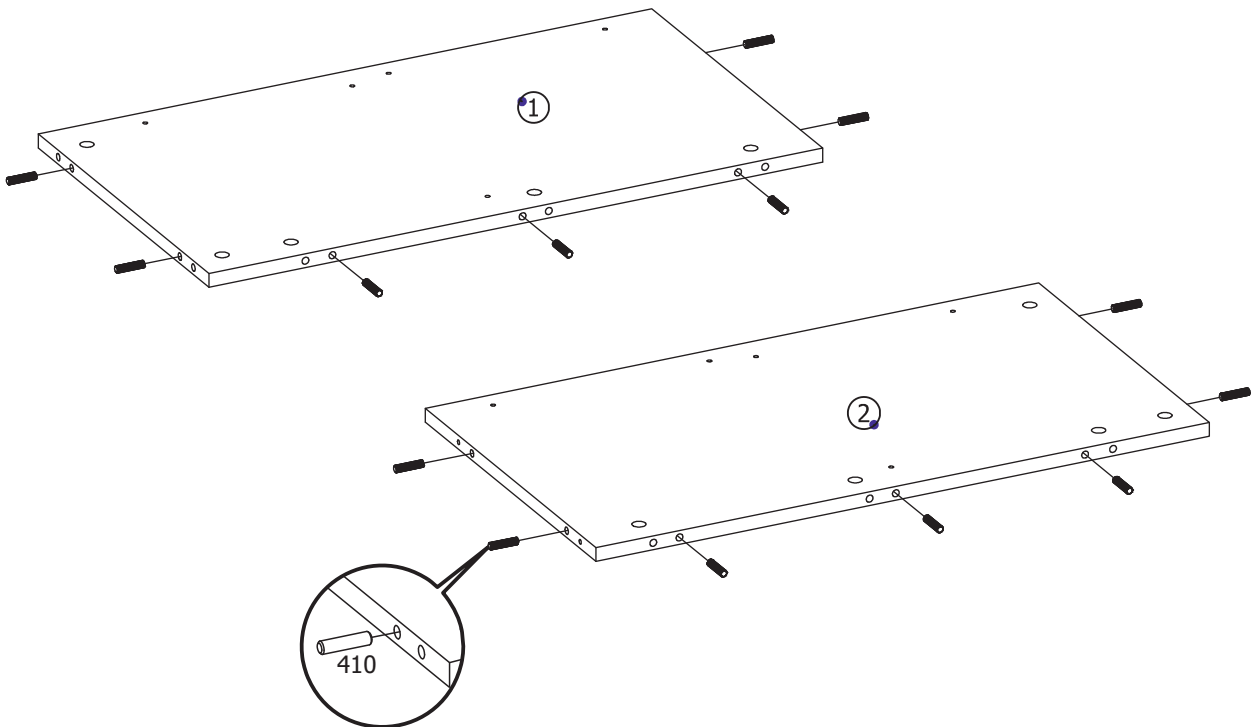

ГЕРМЕС СБ-3099 / GERMES SB-3099

№	L	B	S	Q	
1	726	404	16	1	1/4
2	726	404	16	1	1/4
3	726	404	16	1	1/4
4	726	404	16	1	1/4
5	668	382	15	2	4/4
6	1350	440	22	1	3/4
7	1312	404	16	1	3/4
8	876	67	21	1	2/4
9	876	67	21	1	2/4
10	876	50	17	2	2/4
11	1214	50	17	2	2/4
12	134	115	16	1	1/4
13	440	220	15	3	4/4
14	382	115	16	3	1/4
15	382	115	16	3	1/4
16	400	115	16	6	1/4
17	412	400	3	3	3/4
18	406	404	16	2	1/4
19	760	452	3	1	3/4
20	760	430	3	2	3/4

301 1,6x25 x70	218 3x18 x8	202 Ø4x13 x48	209 Ø4x25 x12	217 Ø4x30 x6	203 Ø4x35 x12	443 x2	122 M4x30 x3	461 x10
561-1 x14	451 x3	737-1 x4	737-2 x4	470 x5	405 x8	402-1 x5	402-2 M4x20 x5	735 x8
406 Ø7x50 x10	 x1	561-2 Ø15x12 x14	561-3 Ø7x45 x14	538 x2	410 Ø8x30 x54			

1

2/8

2**ГЕРМЕС СБ-3099 / GERMES SB-3099**

217 Ø4x30

 x6

3

410 Ø8x30

 x8

451

 x3

202 Ø4x13

 x18

4

461

 x10

406