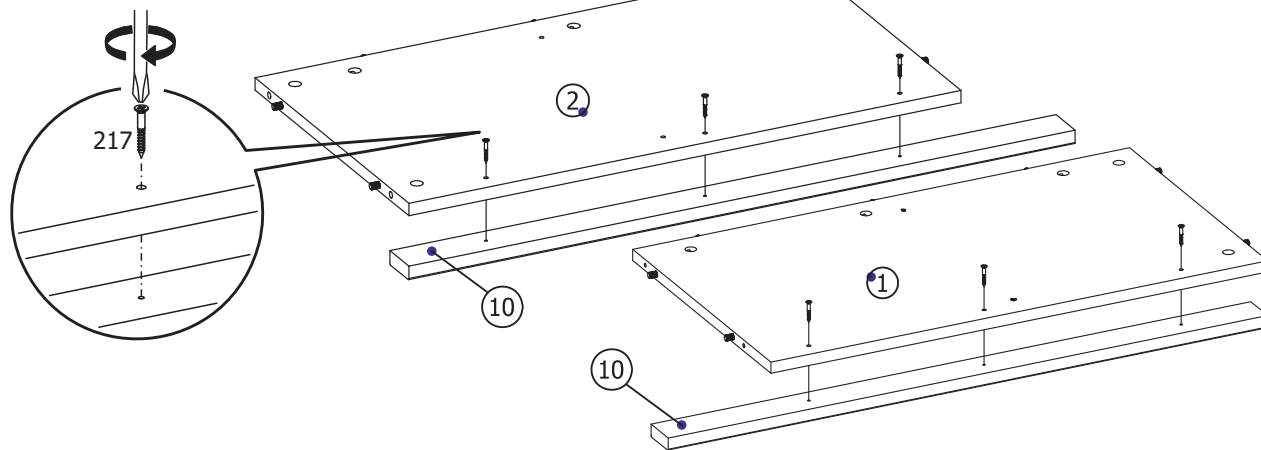

ГЕРМЕС СБ-3099 / GERMES SB-3099

№	L	B	S	Q	
1	726	404	16	1	1/4
2	726	404	16	1	1/4
3	726	404	16	1	1/4
4	726	404	16	1	1/4
5	668	382	15	2	4/4
6	1350	440	22	1	3/4
7	1312	404	16	1	3/4
8	876	67	21	1	2/4
9	876	67	21	1	2/4
10	876	50	17	2	2/4
11	1214	50	17	2	2/4
12	134	115	16	1	1/4
13	440	220	15	3	4/4
14	382	115	16	3	1/4
15	382	115	16	3	1/4
16	400	115	16	6	1/4
17	412	400	3	3	3/4
18	406	404	16	2	1/4
19	760	452	3	1	3/4
20	760	430	3	2	3/4

301 1,6x25 x70	218 3x18 x8	202 Ø4x13 x48	209 Ø4x25 x12	217 Ø4x30 x6	203 Ø4x35 x12	443 x2	122 M4x30 x3	461 x10
561-1 x14	451 x3	737-1 x4	737-2 x4	470 x5	405 x8	402-1 x5	402-2 M4x20 x5	735 x8
406 Ø7x50 x10	 x1	561-2 Ø15x12 x14	561-3 Ø7x45 x14	538 x2	410 Ø8x30 x54			

1

2/8

2**ГЕРМЕС СБ-3099 / GERMES SB-3099**

217 Ø4x30

 x6

3

410 Ø8x30

 x8

451

 x3

202 Ø4x13

 x18

4

461

 x10

406