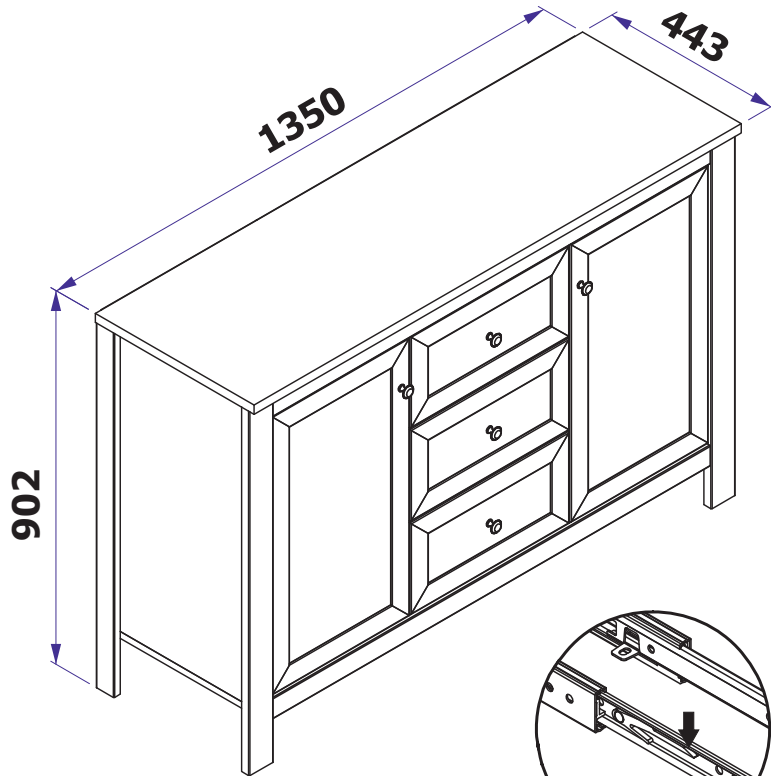

ГЕРМЕС СБ-3099 / GERMES SB-3099

№	L	B	S	Q	
1	726	404	16	1	1/4
2	726	404	16	1	1/4
3	726	404	16	1	1/4
4	726	404	16	1	1/4
5	668	382	15	2	4/4
6	1350	440	22	1	3/4
7	1312	404	16	1	3/4
8	876	67	21	1	2/4
9	876	67	21	1	2/4
10	876	50	17	2	2/4
11	1214	50	17	2	2/4
12	134	115	16	1	1/4
13	440	220	15	3	4/4
14	382	115	16	3	1/4
15	382	115	16	3	1/4
16	400	115	16	6	1/4
17	412	400	3	3	3/4
18	406	404	16	2	1/4
19	760	452	3	1	3/4
20	760	430	3	2	3/4

1

2/8

2**ГЕРМЕС СБ-3099 / GERMES SB-3099**

217 Ø4x30

 x6

3

410 Ø8x30

 x8

451

 x3

202 Ø4x13

 x18

4

461

 x10

406