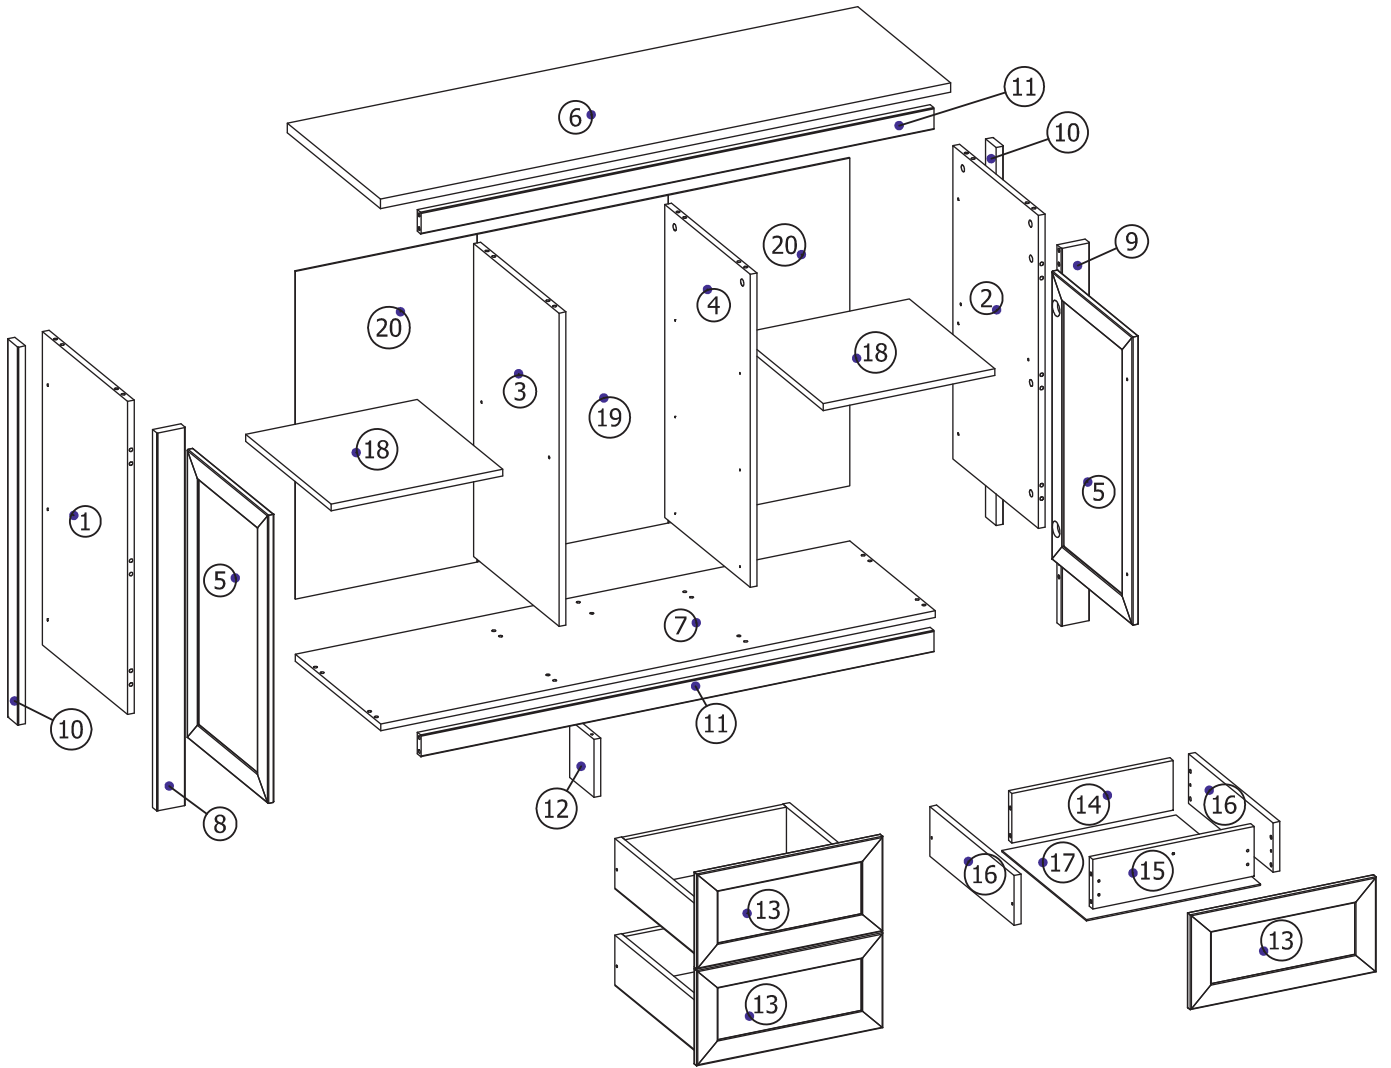

ГЕРМЕС СБ-3099 / GERMES SB-3099

№	L	B	S	Q	
1	726	404	16	1	1/4
2	726	404	16	1	1/4
3	726	404	16	1	1/4
4	726	404	16	1	1/4
5	668	382	15	2	4/4
6	1350	440	22	1	3/4
7	1312	404	16	1	3/4
8	876	67	21	1	2/4
9	876	67	21	1	2/4
10	876	50	17	2	2/4
11	1214	50	17	2	2/4
12	134	115	16	1	1/4
13	440	220	15	3	4/4
14	382	115	16	3	1/4
15	382	115	16	3	1/4
16	400	115	16	6	1/4
17	412	400	3	3	3/4
18	406	404	16	2	1/4
19	760	452	3	1	3/4
20	760	430	3	2	3/4

301 1,6x25 x70	218 3x18 x8	202 Ø4x13 x48	209 Ø4x25 x12	217 Ø4x30 x6	203 Ø4x35 x12	443 x2	122 M4x30 x3	461 x10
561-1 x14	451 x3	737-1 x4	737-2 x4	470 x5	405 x8	402-1 x5	402-2 M4x20 x5	735 x8
406 Ø7x50 x10	 x1	561-2 Ø15x12 x14	561-3 Ø7x45 x14	538 x2	410 Ø8x30 x54			

1

2/8

2**ГЕРМЕС СБ-3099 / GERMES SB-3099**

217 Ø4x30

 x6

3

410 Ø8x30

 x8

451

 x3

202 Ø4x13

 x18

4

461

 x10

406