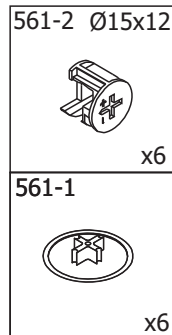

8

ГЕРМЕК СБ-3099/GERMES SB-3099

9

10

5/8