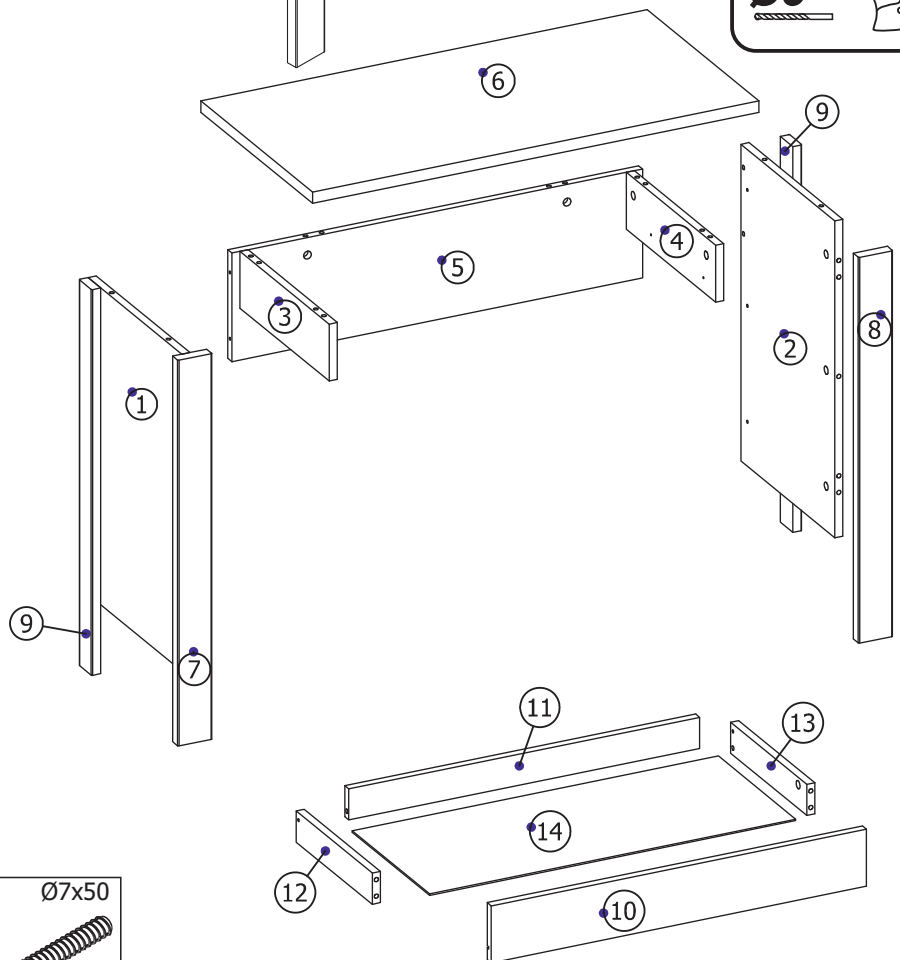

x1	 301 1,6x25 x9	 451 x1
 461 x2	 561-1 x14	 731 x2
 561-2 Ø15x12 x14	 561-3 Ø7x45 x14	 410 Ø8x30 x18
 202 Ø4x13 x12	 217 Ø4x30 x6	 203 Ø4x35 x2
 470 x4	 402-1 x1	 402-2 M4x20 x1
 406 Ø7x50 x6