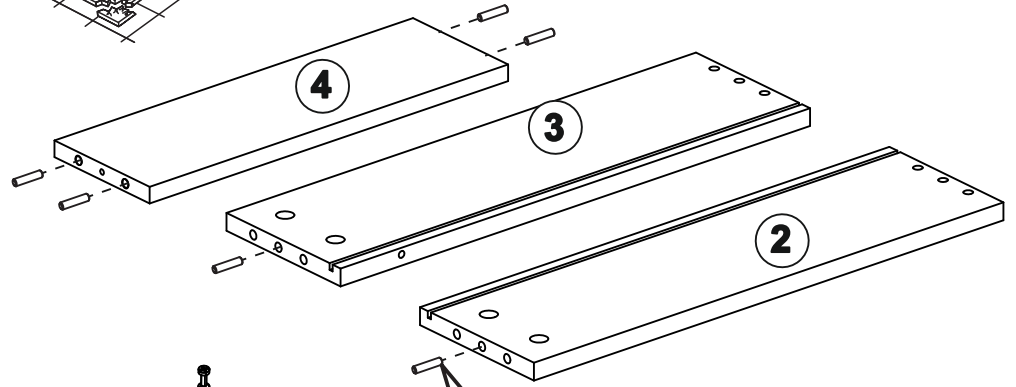

МИЛАН СБ-3230

№	L	B	S	Q	
1	436	190	16	1	1/1
2	500	145	16	1	1/1
3	500	145	16	1	1/1
4	400	130	16	1	1/1
5	410	503	3	1	1/1

СБ-3262

789	h=4	790	h=5
Ø20,5	x4	Ø20,5	x8
217		731	
Ø4x30	x4		x1

301	561-1	561-2	461	406	561-3		410	779
1,6x25	Ø7x45	Ø15x12	x2	x2	Ø18	x1	x6	L = 500
x4	x4	x4			x4			x1

1

2

3

561-2	561-3
Ø15x12 x4	Ø18 x4

4

301	731
1,6x25 x4	x1