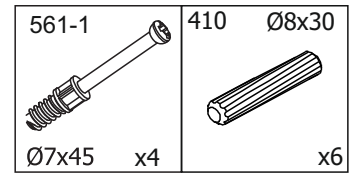

МИЛАН СБ-3230

№	L	B	S	Q	
1	436	190	16	1	1/1
2	500	145	16	1	1/1
3	500	145	16	1	1/1
4	400	130	16	1	1/1
5	410	503	3	1	1/1

СБ-3262

789	h=4	790	h=5
Ø20,5	x4	Ø20,5	x8
217		731	
Ø4x30	x4		x1

301	561-1	561-2	461	406	561-3		410	779
1,6x25	Ø7x45	Ø15x12	x2	x2	Ø18	x1	x6	L = 500
x4	x4	x4			x4			x1

1

2

3

561-2	561-3
Ø15x12 x4	Ø18 x4

4

301	731
1,6x25 x4	x1