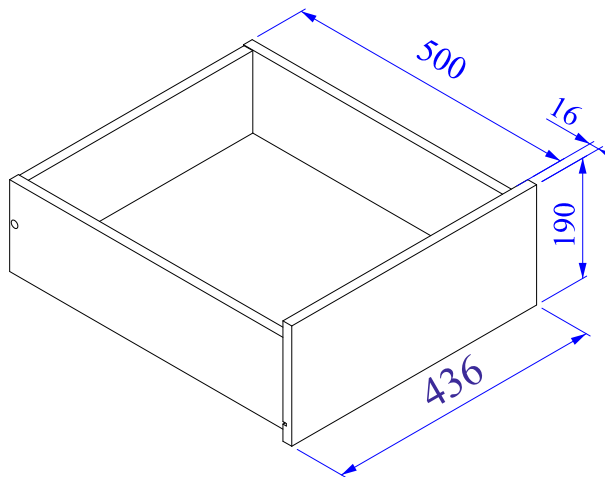

МИЛАН СБ-3230

№	L	B	S	Q	
1	436	190	16	1	1/1
2	500	145	16	1	1/1
3	500	145	16	1	1/1
4	400	130	16	1	1/1
5	410	503	3	1	1/1

СБ-3262

789	h=4	790	h=5
Ø20,5	x4	Ø20,5	x8
217		731	
Ø4x30	x4		x1

301	561-1	561-2	461	406	561-3		410	779
1,6x25	Ø7x45	Ø15x12	x2	x2	Ø18	x1	x6	L = 500
x4	x4	x4			x4			x1

1

2

3

561-2	561-3
Ø15x12 x4	Ø18 x4

4

301	731
1,6x25 x4	x1