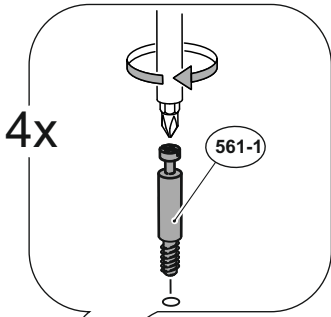

МИЛАН СБ-3230

№	L	B	S	Q	
1	436	190	16	1	1/1
2	500	145	16	1	1/1
3	500	145	16	1	1/1
4	400	130	16	1	1/1
5	410	503	3	1	1/1

СБ-3262

789	h=4	790	h=5
Ø20,5	x4	Ø20,5	x8
217		731	
Ø4x30	x4		x1

301	561-1	561-2	461	406	561-3		410	779
1,6x25	Ø7x45	Ø15x12	x2	x2	Ø18	x1	x6	L = 500
x4	x4	x4			x4			x1

1

2

3

561-2	561-3
Ø15x12 x4	Ø18 x4

4

301	731
1,6x25 x4	x1