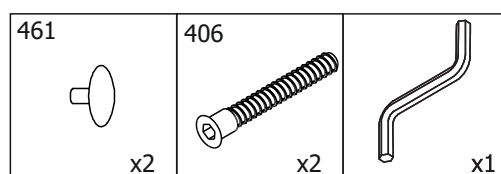

МИЛАН СБ-3230

№	L	B	S	Q	
1	436	190	16	1	1/1
2	500	145	16	1	1/1
3	500	145	16	1	1/1
4	400	130	16	1	1/1
5	410	503	3	1	1/1

СБ-3262

789	h=4	790	h=5
Ø20,5	x4	Ø20,5	x8
217		731	
Ø4x30	x4		x1

301	561-1	561-2	461	406	561-3		410	779
1,6x25	Ø7x45	Ø15x12	x2	x2	Ø18	x1	x6	L = 500
x4	x4	x4			x4			x1

1

2

3

561-2	561-3
Ø15x12 x4	Ø18 x4

4

301	731
1,6x25 x4	x1