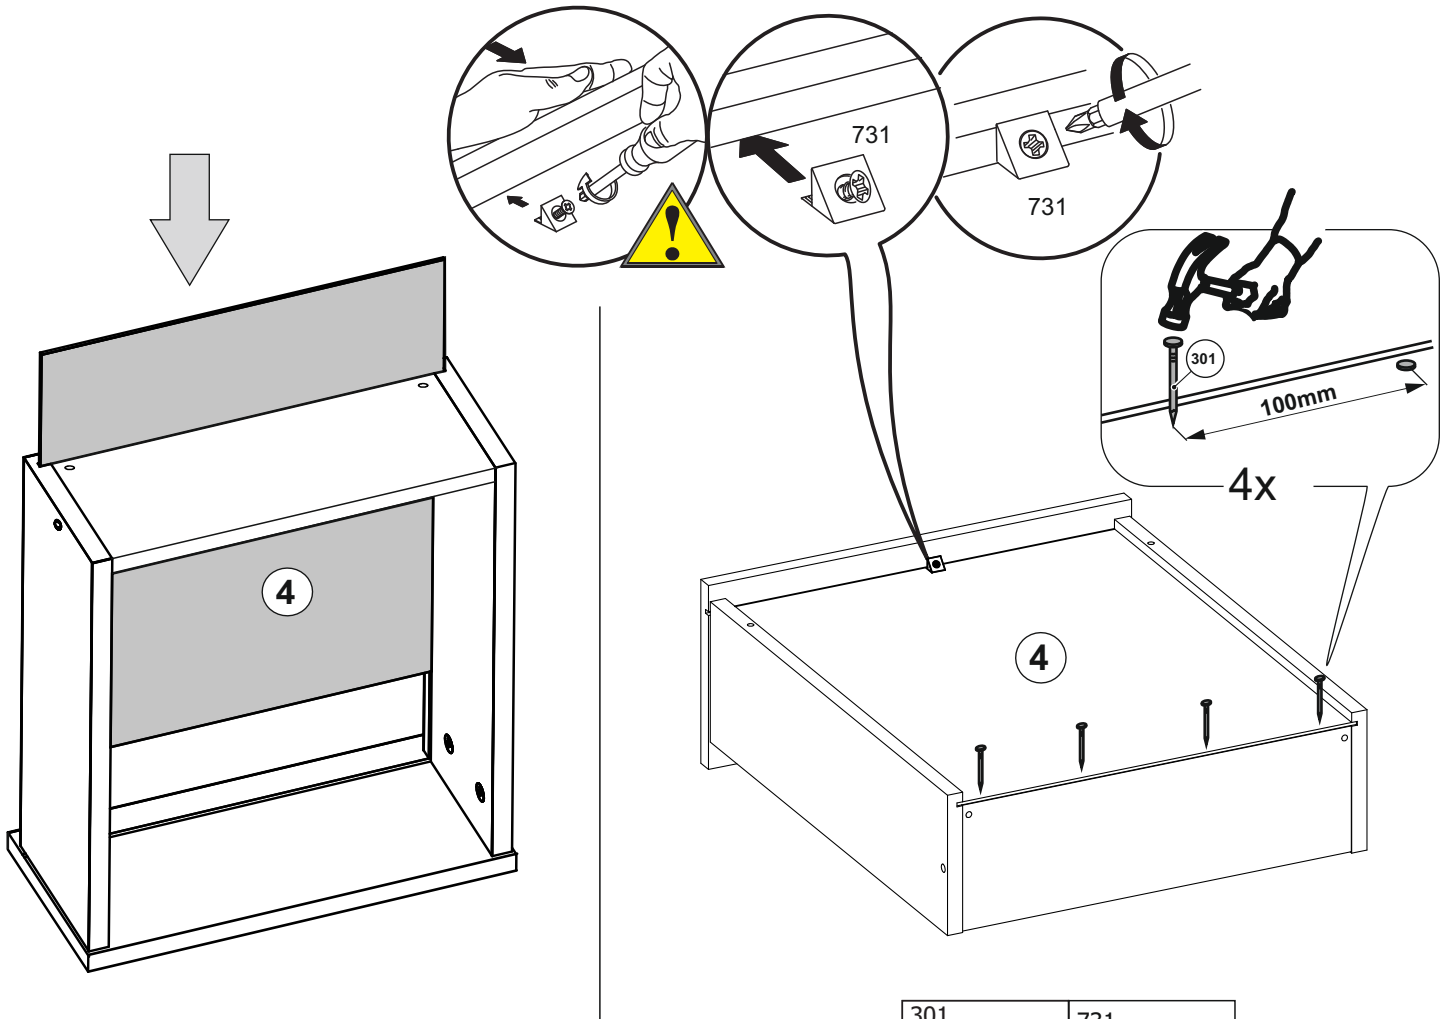

МИЛАН СБ-3230

№	L	B	S	Q	
1	436	190	16	1	1/1
2	500	145	16	1	1/1
3	500	145	16	1	1/1
4	400	130	16	1	1/1
5	410	503	3	1	1/1

СБ-3262

789	h=4	790	h=5
Ø20,5	x4	Ø20,5	x8
217		731	
Ø4x30	x4		x1

301	561-1	561-2	461	406	561-3		410	779
1,6x25	Ø7x45	Ø15x12	x2	x2	Ø18	x1	x6	L = 500
x4	x4	x4			x4			x1

1

2

3

561-2	561-3
Ø15x12 x4	Ø18 x4

4

301	731
1,6x25 x4	x1