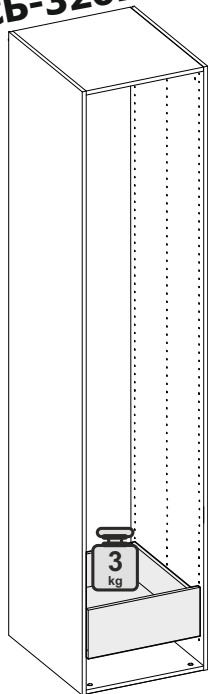

МИЛАН СБ-3230

№	L	B	S	Q	
1	436	190	16	1	1/1
2	500	145	16	1	1/1
3	500	145	16	1	1/1
4	400	130	16	1	1/1
5	410	503	3	1	1/1

СБ-3262

789	h=4	790	h=5
Ø20,5	x4	Ø20,5	x8
217		731	
Ø4x30	x4		x1

301	561-1	561-2	461	406	561-3		410	779
1,6x25	Ø7x45	Ø15x12	x2	x2	Ø18	x1	x6	L = 500
x4	x4	x4			x4			x1

1

2

3

561-2	561-3
Ø15x12 x4	Ø18 x4

4

301	731
1,6x25 x4	x1