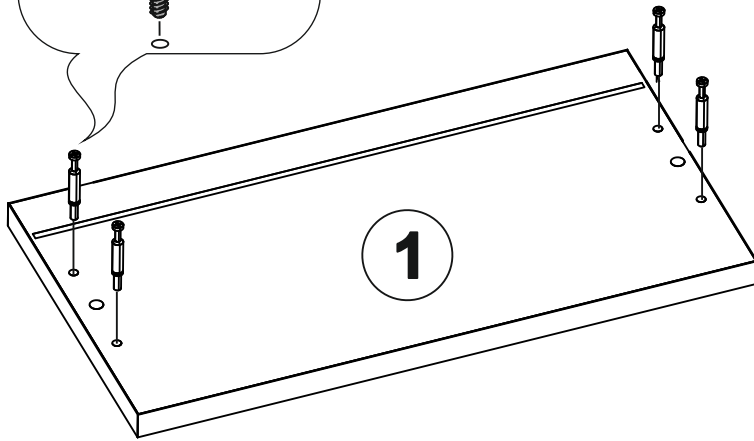

МИЛАН СБ-3230

№	L	B	S	Q	
1	436	190	16	1	1/1
2	500	145	16	1	1/1
3	500	145	16	1	1/1
4	400	130	16	1	1/1
5	410	503	3	1	1/1

СБ-3262

789	h=4	790	h=5
Ø20,5	x4	Ø20,5	x8
217		731	
Ø4x30	x4		x1

301	561-1	561-2	461	406	561-3		410	779
1,6x25	Ø7x45	Ø15x12	x2	x2	Ø18	x1	x6	L = 500
x4	x4	x4			x4			x1

1

2

3

561-2	561-3
Ø15x12 x4	Ø18 x4

4

301	731
1,6x25 x4	x1