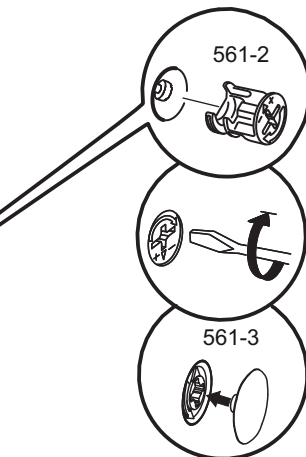

# МИЛАН СБ-3231

№	L	B	S	Q	
1	936	190	16	1	1/1
2	500	145	16	1	1/1
3	500	145	16	1	1/1
4	900	130	16	1	1/1
5	910	503	3	1	1/1

**СБ-3263**

789	h=4	790	h=5
Ø20,5	x4	Ø20,5	x8
217		731	
Ø4x30	x4		x2

301	561-1	561-2	461	406	561-3		410	779
1,6x25	Ø7x45	Ø15x12	x2	x2	Ø18	x4	Ø8x30	L = 500
x8	x4	x4					x6	x1

1

561-1	410	Ø8x30
Ø7x45	x4	x6

2

461	406	
x2	x2	x1

3

561-2	561-3
Ø15x12 x4	Ø18 x4

4

301	731
1,6x25 x8	x2