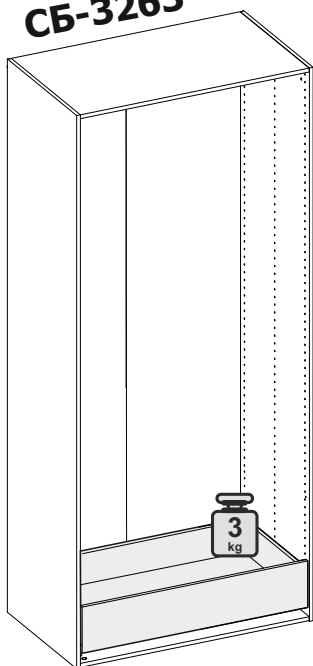

# МИЛАН СБ-3231

№	L	B	S	Q	
1	936	190	16	1	1/1
2	500	145	16	1	1/1
3	500	145	16	1	1/1
4	900	130	16	1	1/1
5	910	503	3	1	1/1

**СБ-3263**

789	h=4	790	h=5
Ø20,5	x4	Ø20,5	x8
217		731	
Ø4x30	x4		x2

301	561-1	561-2	461	406	561-3		410	779
1,6x25	Ø7x45	Ø15x12	x2	x2	Ø18	x4	Ø8x30	L = 500
x8	x4	x4					x6	x1

1

561-1	410	Ø8x30
Ø7x45	x4	x6

2

461	406	
x2	x2	x1

3

561-2	561-3
Ø15x12 x4	Ø18 x4

4

301	731
1,6x25 x8	x2