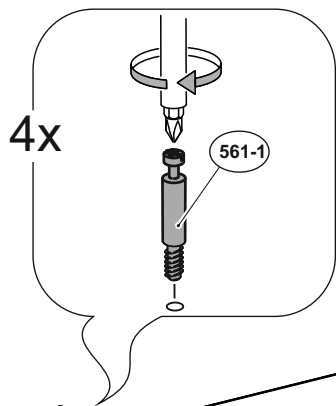

# МИЛАН СБ-3231

№	L	B	S	Q	
1	936	190	16	1	1/1
2	500	145	16	1	1/1
3	500	145	16	1	1/1
4	900	130	16	1	1/1
5	910	503	3	1	1/1

**СБ-3263**

789	h=4	790	h=5
Ø20,5	x4	Ø20,5	x8
217		731	
Ø4x30	x4		x2

301	561-1	561-2	461	406	561-3		410	779
1,6x25	Ø7x45	Ø15x12	x2	x2	Ø18	x4	Ø8x30	L = 500
x8	x4	x4					x6	x1

1

561-1	410	Ø8x30
Ø7x45	x4	x6

2

461	406	
x2	x2	x1

3

561-2	561-3
Ø15x12 x4	Ø18 x4

4

301	731
1,6x25 x8	x2