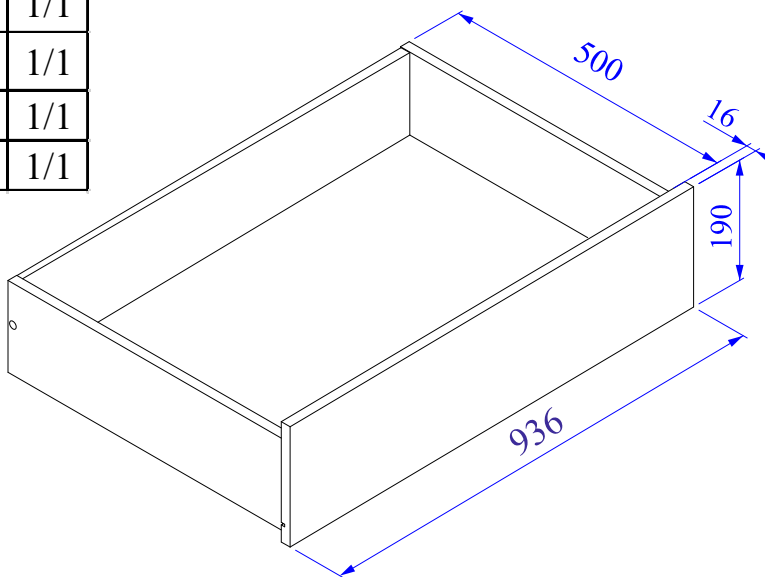

# МИЛАН СБ-3231

№	L	B	S	Q	
1	936	190	16	1	1/1
2	500	145	16	1	1/1
3	500	145	16	1	1/1
4	900	130	16	1	1/1
5	910	503	3	1	1/1

**СБ-3263**

789	h=4	790	h=5
Ø20,5	x4	Ø20,5	x8
217		731	
Ø4x30	x4		x2

301	561-1	561-2	461	406	561-3		410	779
1,6x25	Ø7x45	Ø15x12	x2	x2	Ø18	x4	Ø8x30	L = 500
x8	x4	x4					x6	x1

1

561-1	410	Ø8x30
Ø7x45	x4	x6

2

461	406	
x2	x2	x1

3

561-2	561-3
Ø15x12 x4	Ø18 x4

4

301	731
1,6x25 x8	x2