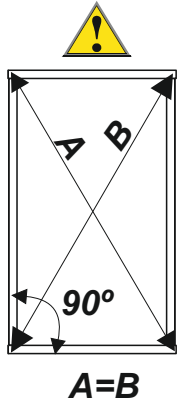

Медея СБ-3237 / Medea SB-3237

№	L	B	S	Q	☒
1	600	350	22	1	1/2
2	1978	330	16	1	2/2
3	1978	330	16	1	2/2
4	566	330	16	1	1/2
5	566	70	16	1	1/2
6	566	70	16	2	1/2
7	566	70	16	2	1/2
8	566	310	16	2	1/2
9	596	210	16	3	1/2
10	300	145	16	3	1/2
11	300	145	16	3	1/2
12	510	145	16	3	1/2
13	540	303	3	3	2/2
14	1936	297	3	2	2/2

470 x4	301 1,6x25 x55	408 L=300mm x3	733 x1
 x1	561-2 Ø15x12 x12	561-1 Ø7x45 x12	624 Ø4x15 x1
406 x14	410 Ø8x30 x34	443 x6	
461 x14	561-3 Ø18 x12	735 x3	
202 Ø4x13 x66	203 Ø4x35 x12	405 x8	

1

202	408	470	410	Ø8x30
				
Ø4x13	x18	L=300mm	x3	x22

2

406		x14
461		x14

3

4

202 Ø4x13 x18	408 L=300mm x3	735 x3	203 Ø4x35 x12	561-3 Ø18 x12	410 Ø8x30 x12	561-1 Ø7x45 x12	301 1,6x25 x12
----------------------	-----------------------	---------------	----------------------	----------------------	----------------------	------------------------	-----------------------