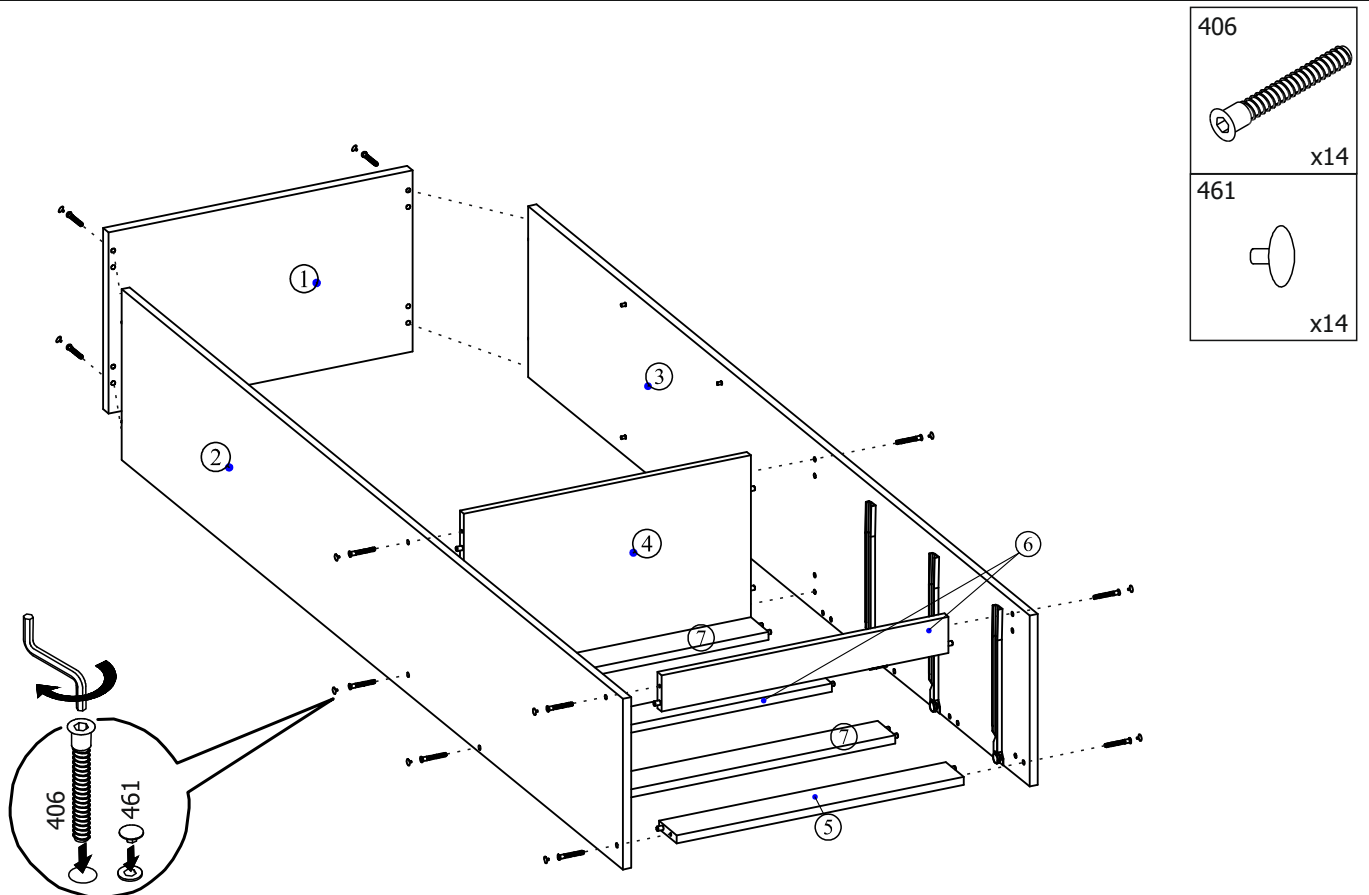

Медея СБ-3237 / Medea SB-3237

№	L	B	S	Q	☒
1	600	350	22	1	1/2
2	1978	330	16	1	2/2
3	1978	330	16	1	2/2
4	566	330	16	1	1/2
5	566	70	16	1	1/2
6	566	70	16	2	1/2
7	566	70	16	2	1/2
8	566	310	16	2	1/2
9	596	210	16	3	1/2
10	300	145	16	3	1/2
11	300	145	16	3	1/2
12	510	145	16	3	1/2
13	540	303	3	3	2/2
14	1936	297	3	2	2/2

470 x4	301 1,6x25 x55	408 L=300mm x3	733 x1
 x1	561-2 Ø15x12 x12	561-1 Ø7x45 x12	624 Ø4x15 x1
406 x14	410 Ø8x30 x34	443 x6	
461 x14	561-3 Ø18 x12	735 x3	
202 Ø4x13 x66	203 Ø4x35 x12	405 x8	

1

202	408	470	410	Ø8x30
				
Ø4x13	x18	L=300mm	x3	x22

2

406		x14
461		x14

3

4

202 Ø4x13 x18	408 L=300mm x3	735 x3	203 Ø4x35 x12	561-3 Ø18 x12	410 Ø8x30 x12	561-1 Ø7x45 x12	301 1,6x25 x12
----------------------	-----------------------	---------------	----------------------	----------------------	----------------------	------------------------	-----------------------