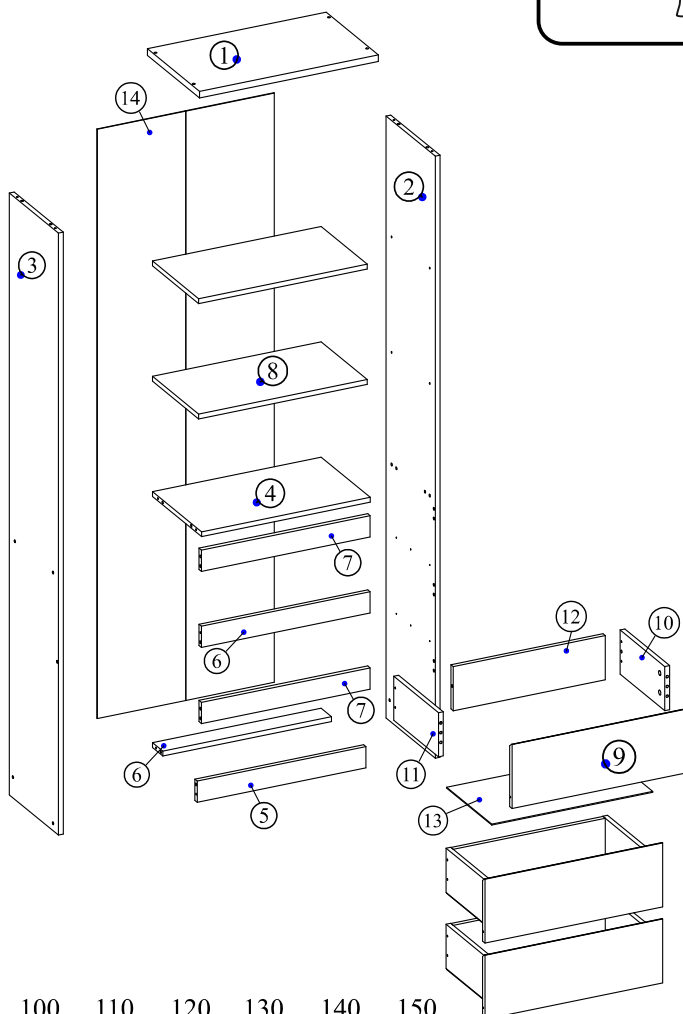

Медея СБ-3237 / Medea SB-3237

№	L	B	S	Q	☒
1	600	350	22	1	1/2
2	1978	330	16	1	2/2
3	1978	330	16	1	2/2
4	566	330	16	1	1/2
5	566	70	16	1	1/2
6	566	70	16	2	1/2
7	566	70	16	2	1/2
8	566	310	16	2	1/2
9	596	210	16	3	1/2
10	300	145	16	3	1/2
11	300	145	16	3	1/2
12	510	145	16	3	1/2
13	540	303	3	3	2/2
14	1936	297	3	2	2/2

470 x4	301 1,6x25 x55	408 L=300mm x3	733 x1
 x1	561-2 Ø15x12 x12	561-1 Ø7x45 x12	624 Ø4x15 x1
406 x14	410 Ø8x30 x34	443 x6	
461 x14	561-3 Ø18 x12	735 x3	
202 Ø4x13 x66	203 Ø4x35 x12	405 x8	

1

202	408	470	410	Ø8x30
				
Ø4x13	x18	L=300mm	x3	x22

2

406		x14
461		x14

3

4

202 Ø4x13 x18	408 L=300mm x3	735 x3	203 Ø4x35 x12	561-3 Ø18 x12	410 Ø8x30 x12	561-1 Ø7x45 x12	301 1,6x25 x12
----------------------	-----------------------	---------------	----------------------	----------------------	----------------------	------------------------	-----------------------