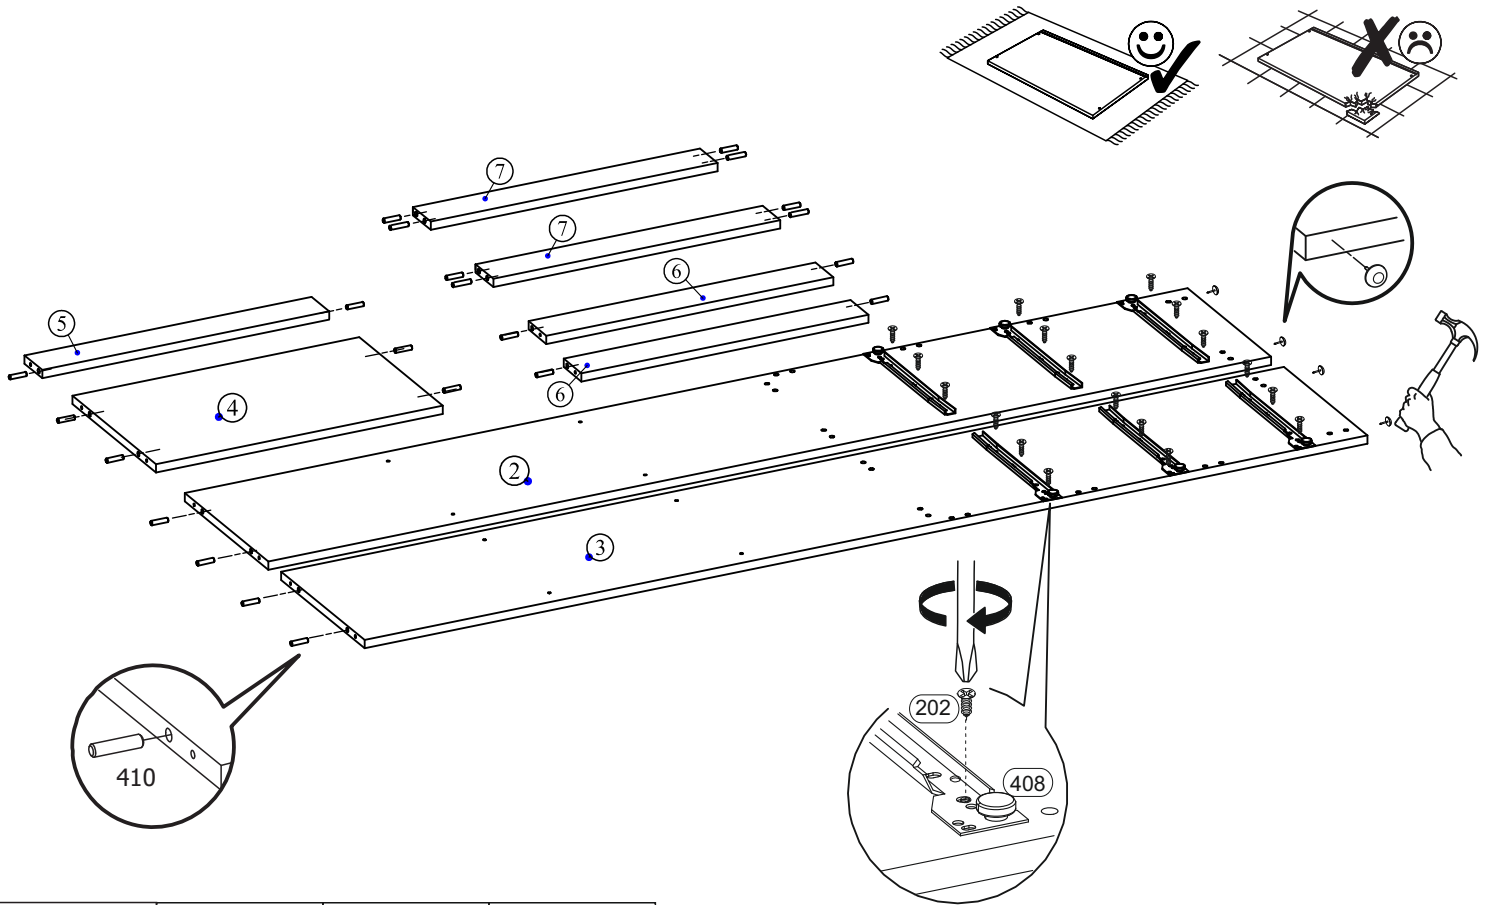

Медея СБ-3237 / Medea SB-3237

№	L	B	S	Q	☒
1	600	350	22	1	1/2
2	1978	330	16	1	2/2
3	1978	330	16	1	2/2
4	566	330	16	1	1/2
5	566	70	16	1	1/2
6	566	70	16	2	1/2
7	566	70	16	2	1/2
8	566	310	16	2	1/2
9	596	210	16	3	1/2
10	300	145	16	3	1/2
11	300	145	16	3	1/2
12	510	145	16	3	1/2
13	540	303	3	3	2/2
14	1936	297	3	2	2/2

470 x4	301 1,6x25 x55	408 L=300mm x3	733 x1
 x1	561-2 Ø15x12 x12	561-1 Ø7x45 x12	624 Ø4x15 x1
406 x14	410 Ø8x30 x34	443 x6	
461 x14	561-3 Ø18 x12	735 x3	
202 Ø4x13 x66	203 Ø4x35 x12	405 x8	

1

202	408	470	410	Ø8x30
				
Ø4x13	x18	L=300mm	x3	x22

2

406		x14
461		x14

3

4

202 Ø4x13 x18	408 L=300mm x3	735 x3	203 Ø4x35 x12	561-3 Ø18 x12	410 Ø8x30 x12	561-1 Ø7x45 x12	301 1,6x25 x12
----------------------	-----------------------	---------------	----------------------	----------------------	----------------------	------------------------	-----------------------