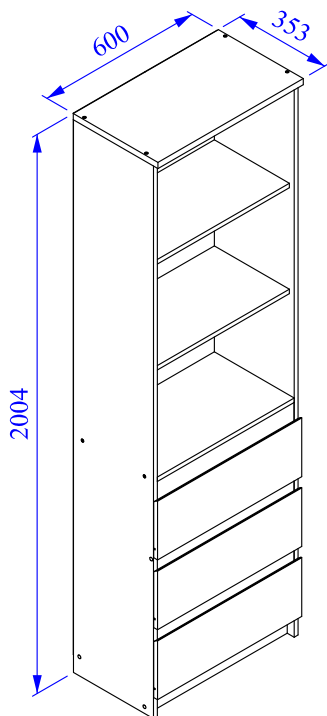

Медея СБ-3237 / Medea SB-3237

№	L	B	S	Q	☒
1	600	350	22	1	1/2
2	1978	330	16	1	2/2
3	1978	330	16	1	2/2
4	566	330	16	1	1/2
5	566	70	16	1	1/2
6	566	70	16	2	1/2
7	566	70	16	2	1/2
8	566	310	16	2	1/2
9	596	210	16	3	1/2
10	300	145	16	3	1/2
11	300	145	16	3	1/2
12	510	145	16	3	1/2
13	540	303	3	3	2/2
14	1936	297	3	2	2/2

470 x4	301 1,6x25 x55	408 L=300mm x3	733 x1
 x1	561-2 Ø15x12 x12	561-1 Ø7x45 x12	624 Ø4x15 x1
406 x14	410 Ø8x30 x34	443 x6	
461 x14	561-3 Ø18 x12	735 x3	
202 Ø4x13 x66	203 Ø4x35 x12	405 x8	

1

202	408	470	410	Ø8x30
				
Ø4x13	x18	L=300mm	x3	x22

2

406		x14
461		x14

3

4

202 Ø4x13 x18	408 L=300mm x3	735 x3	203 Ø4x35 x12	561-3 Ø18 x12	410 Ø8x30 x12	561-1 Ø7x45 x12	301 1,6x25 x12
----------------------	-----------------------	---------------	----------------------	----------------------	----------------------	------------------------	-----------------------