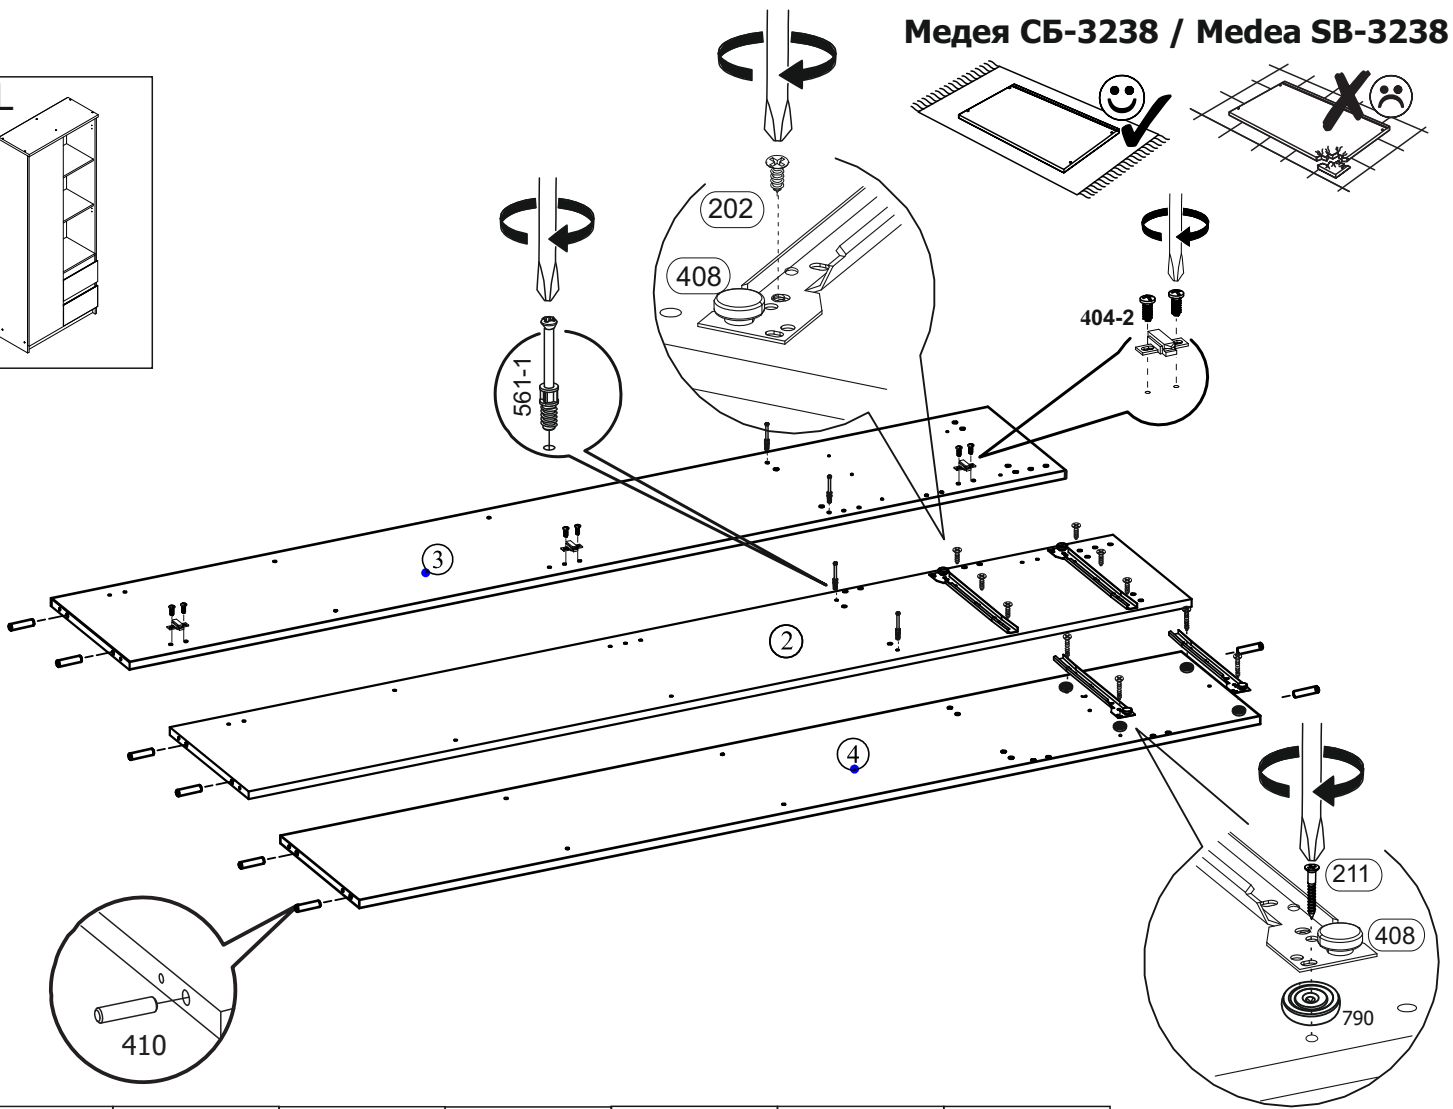

# Медея СБ-3238 / Medea SB-3238

№	L	B	S	Q	☒
1	800	350	22	1	1/2
2	1978	330	16	1	2/2
3	1978	330	16	1	2/2
4	1882	330	16	1	2/2
5	766	330	16	1	1/2
6	375	330	16	2	1/2
7	766	80	16	1	1/2
8	375	70	16	2	1/2
9	396	210	16	2	1/2
10	300	145	16	2	1/2
11	300	145	16	2	1/2
12	310	145	16	2	1/2
13	375	310	16	4	2/2
14	1900	396	16	1	1/2
15	340	303	3	2	1/2
16	1916	397	3	2	1/2

408  x1	405  x16	202  x24
733  x1	735  x2	561-3  x16
624  x1	443  x6	461  x12
301  x52	406  x12	410  x36
470  x5	561-2  x16	561-1  x12
		203  x8
		790 h=9  x4
		211  x4
		410A  x2

462  Ø5 x4	218 3x18  x5
501  Ø8 x8	735  x5
	417 L=84  x2
	404 Ø35  x3

# Медея СБ-3238 / Medea SB-3238

790	h=9	211	202	408	410	Ø8x30	561-1	404-2	Ø35		
Ø20,5	x4	Ø4x20	x4	Ø4x13	x6	L=300mm	x2	x8	Ø7x45	x4	x3

410	Ø8x30
x20	

202	408	735	203	561-3	410 Ø8x30	561-1	301
Ø4x13 x12	L=300mm x2	x2	Ø4x35 x8	Ø18 x8	x8	Ø7x45 x8	1,6x25 x8

# Медея СБ-3238 / Medea SB-3238

501 Ø8 x8	462 Ø5 x4
405 x16	443 x6