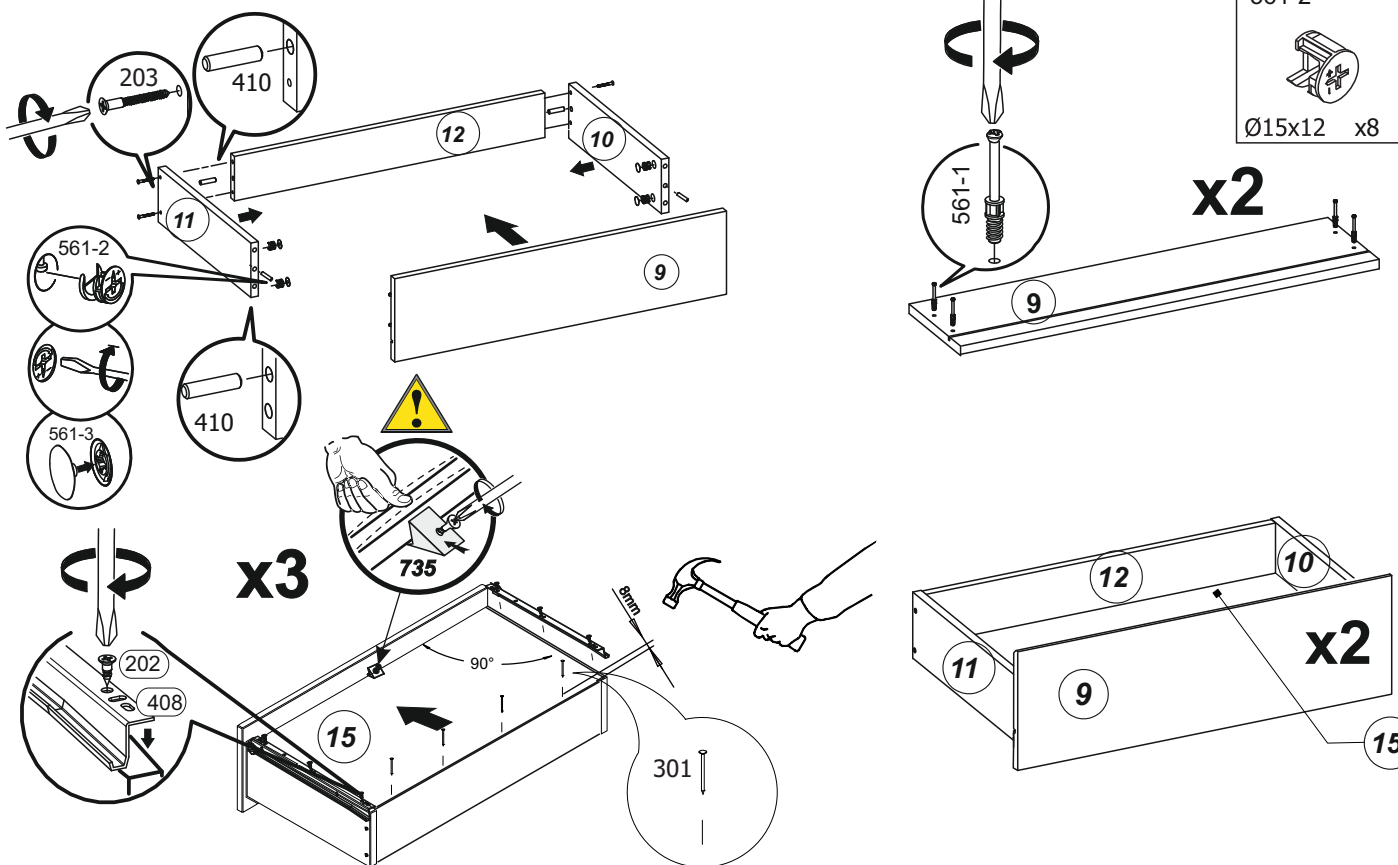

# Медея СБ-3238 / Medea SB-3238

790	h=9	211	202	408	410	Ø8x30	561-1	404-2	Ø35		
Ø20,5	x4	Ø4x20	x4	Ø4x13	x6	L=300mm	x2	x8	Ø7x45	x4	x3

410	Ø8x30
x20	

202	408	735	203	561-3	410 Ø8x30	561-1	301
Ø4x13 x12	L=300mm x2	x2	Ø4x35 x8	Ø18 x8	x8	Ø7x45 x8	1,6x25 x8

<b>410A</b>	<b>417</b>	<b>L=84</b>	<b>561-3</b>	<b>561-2</b>	<b>461</b>	<b>406</b>
						
Ø8x50	x2	x2	Ø18 x8	Ø15x12 x8	x12	x12

5

Медея СБ-3238 / Medea SB-3238

6

404-1	202
x3	Ø4x13 x6

# Медея СБ-3238 / Medea SB-3238

501 Ø8 x8	462 Ø5 x4
405 x16	443 x6