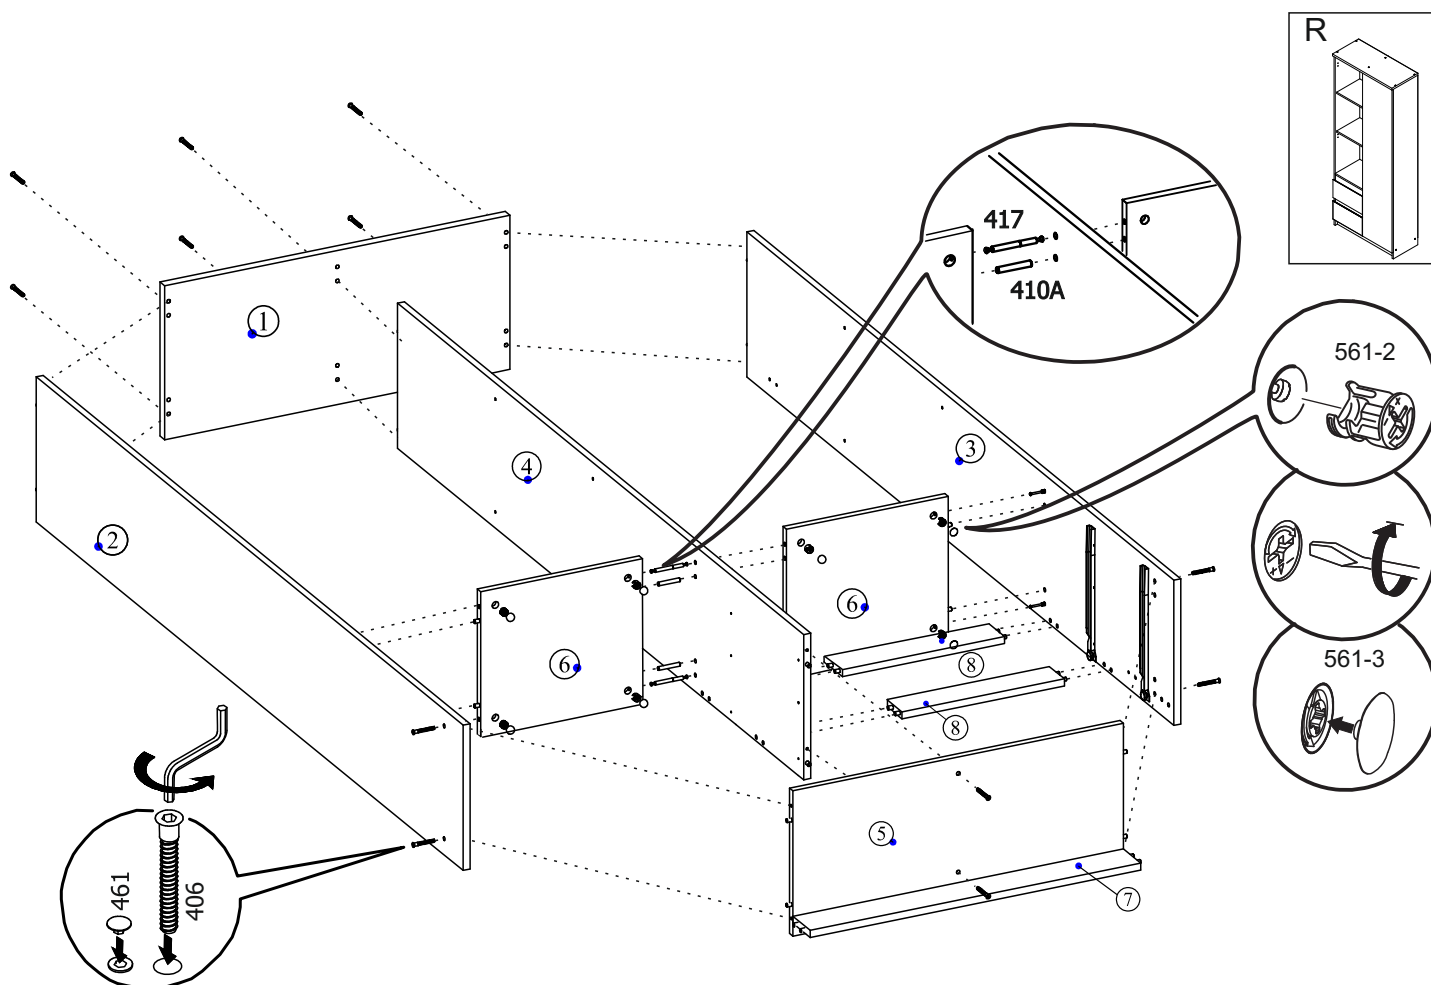

# Медея СБ-3238 / Medea SB-3238

790	h=9	211	202	408	410	Ø8x30	561-1	404-2	Ø35		
Ø20,5	x4	Ø4x20	x4	Ø4x13	x6	L=300mm	x2	x8	Ø7x45	x4	x3

410	Ø8x30
x20	

202	408	735	203	561-3	410 Ø8x30	561-1	301
Ø4x13 x12	L=300mm x2	x2	Ø4x35 x8	Ø18 x8	x8	Ø7x45 x8	1,6x25 x8

<b>410A</b>	<b>417</b>	<b>L=84</b>	<b>561-3</b>	<b>561-2</b>	<b>461</b>	<b>406</b>
						
Ø8x50	x2	x2	Ø18 x8	Ø15x12 x8	x12	x12

5

Медея СБ-3238 / Medea SB-3238

6

404-1	202
x3	Ø4x13 x6

# Медея СБ-3238 / Medea SB-3238

501 Ø8 x8	462 Ø5 x4
405 x16	443 x6