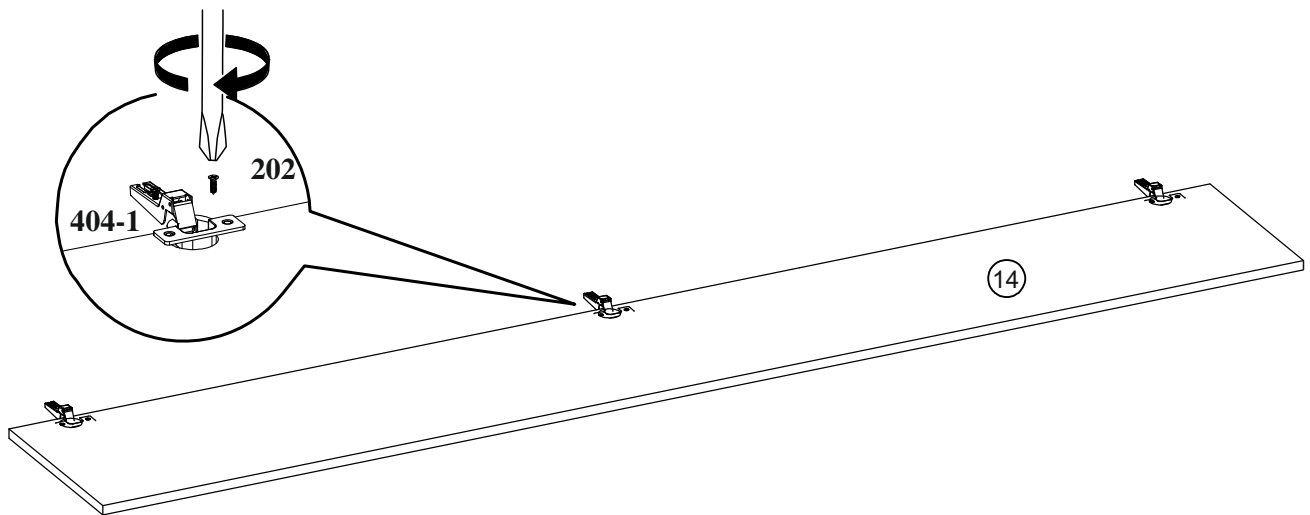

# Медея СБ-3238 / Medea SB-3238

790	h=9	211	202	408	410	Ø8x30	561-1	404-2	Ø35		
Ø20,5	x4	Ø4x20	x4	Ø4x13	x6	L=300mm	x2	x8	Ø7x45	x4	x3

410	Ø8x30
x20	

202	408	735	203	561-3	410 Ø8x30	561-1	301
Ø4x13 x12	L=300mm x2	x2	Ø4x35 x8	Ø18 x8	x8	Ø7x45 x8	1,6x25 x8

<b>410A</b>	<b>417</b>	<b>L=84</b>	<b>561-3</b>	<b>561-2</b>	<b>461</b>	<b>406</b>
						
Ø8x50	x2	x2	Ø18 x8	Ø15x12 x8	x12	x12

5

Медея СБ-3238 / Medea SB-3238

6

404-1	202
x3	Ø4x13 x6

# Медея СБ-3238 / Medea SB-3238

501 Ø8 x8	462 Ø5 x4
405 x16	443 x6