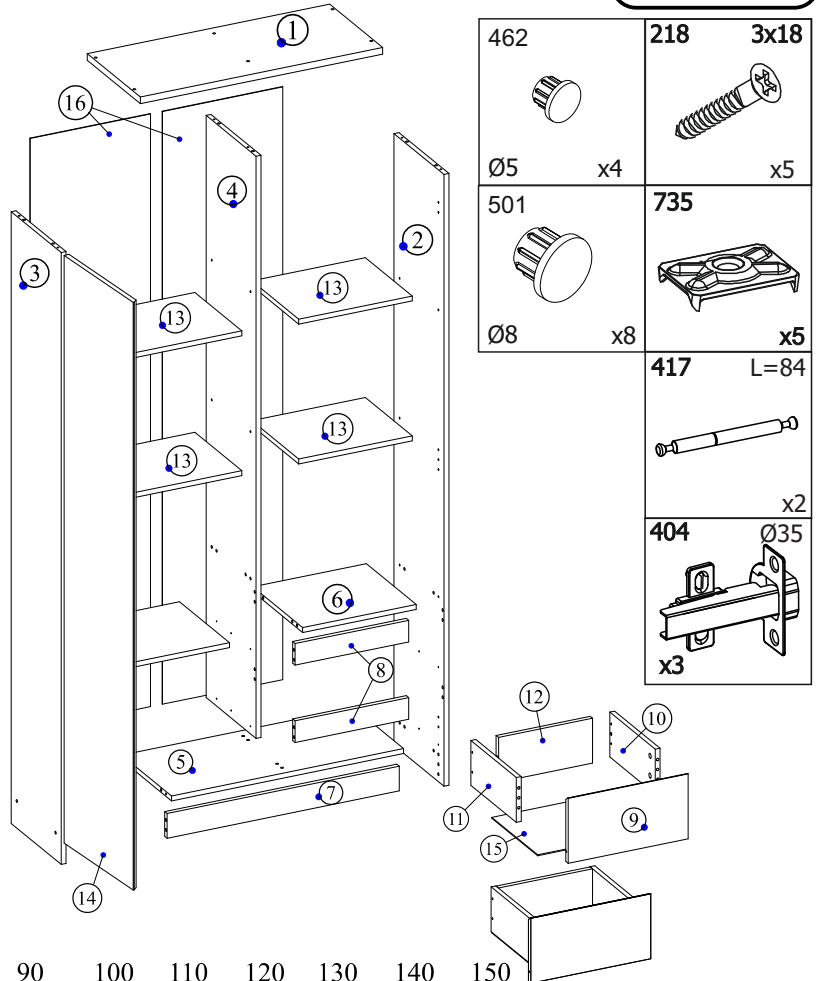

# Медея СБ-3238 / Medea SB-3238

№	L	B	S	Q	☒
1	800	350	22	1	1/2
2	1978	330	16	1	2/2
3	1978	330	16	1	2/2
4	1882	330	16	1	2/2
5	766	330	16	1	1/2
6	375	330	16	2	1/2
7	766	80	16	1	1/2
8	375	70	16	2	1/2
9	396	210	16	2	1/2
10	300	145	16	2	1/2
11	300	145	16	2	1/2
12	310	145	16	2	1/2
13	375	310	16	4	2/2
14	1900	396	16	1	1/2
15	340	303	3	2	1/2
16	1916	397	3	2	1/2

408  x1	405  x16	202  x24
733  x1	735  x2	561-3  x16
624  x1	443  x6	461  x12
301  x52	406  x12	410  x36
470  x5	561-2  x16	561-1  x12
		203  x8
		790 h=9  x4
		211  x4
		410A  x2

462  Ø5 x4	218 3x18  x5
501  Ø8 x8	735  x5
	417 L=84  x2
	404 Ø35  x3

# Медея СБ-3238 / Medea SB-3238

790	h=9	211	202	408	410	Ø8x30	561-1	404-2	Ø35		
Ø20,5	x4	Ø4x20	x4	Ø4x13	x6	L=300mm	x2	x8	Ø7x45	x4	x3

410	Ø8x30
x20	

202	408	735	203	561-3	410 Ø8x30	561-1	301
Ø4x13 x12	L=300mm x2	x2	Ø4x35 x8	Ø18 x8	x8	Ø7x45 x8	1,6x25 x8

# Медея СБ-3238 / Medea SB-3238

501 Ø8 x8	462 Ø5 x4
405 x16	443 x6