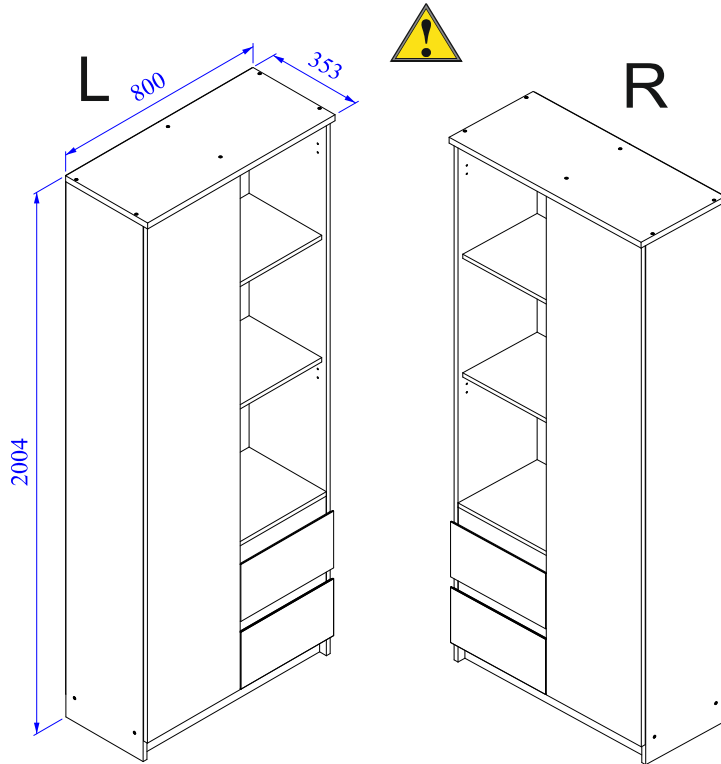

# Медея СБ-3238 / Medea SB-3238

№	L	B	S	Q	☒
1	800	350	22	1	1/2
2	1978	330	16	1	2/2
3	1978	330	16	1	2/2
4	1882	330	16	1	2/2
5	766	330	16	1	1/2
6	375	330	16	2	1/2
7	766	80	16	1	1/2
8	375	70	16	2	1/2
9	396	210	16	2	1/2
10	300	145	16	2	1/2
11	300	145	16	2	1/2
12	310	145	16	2	1/2
13	375	310	16	4	2/2
14	1900	396	16	1	1/2
15	340	303	3	2	1/2
16	1916	397	3	2	1/2

408  x1	405  x16	202  x24
733  x1	735  x2	561-3  x16
624  x1	443  x6	461  x12
301  x52	406  x12	410  x36
470  x5	561-2  x16	561-1  x12
		203  x8
		790 h=9  x4
		211  x4
		410A  x2

462  Ø5 x4	218 3x18  x5
501  Ø8 x8	735  x5
	417 L=84  x2
	404 Ø35  x3

# Медея СБ-3238 / Medea SB-3238

790	h=9	211	202	408	410	Ø8x30	561-1	404-2	Ø35		
Ø20,5	x4	Ø4x20	x4	Ø4x13	x6	L=300mm	x2	x8	Ø7x45	x4	x3

410	Ø8x30
x20	

202	408	735	203	561-3	410 Ø8x30	561-1	301
Ø4x13 x12	L=300mm x2	x2	Ø4x35 x8	Ø18 x8	x8	Ø7x45 x8	1,6x25 x8

# Медея СБ-3238 / Medea SB-3238

501 Ø8 x8	462 Ø5 x4
405 x16	443 x6