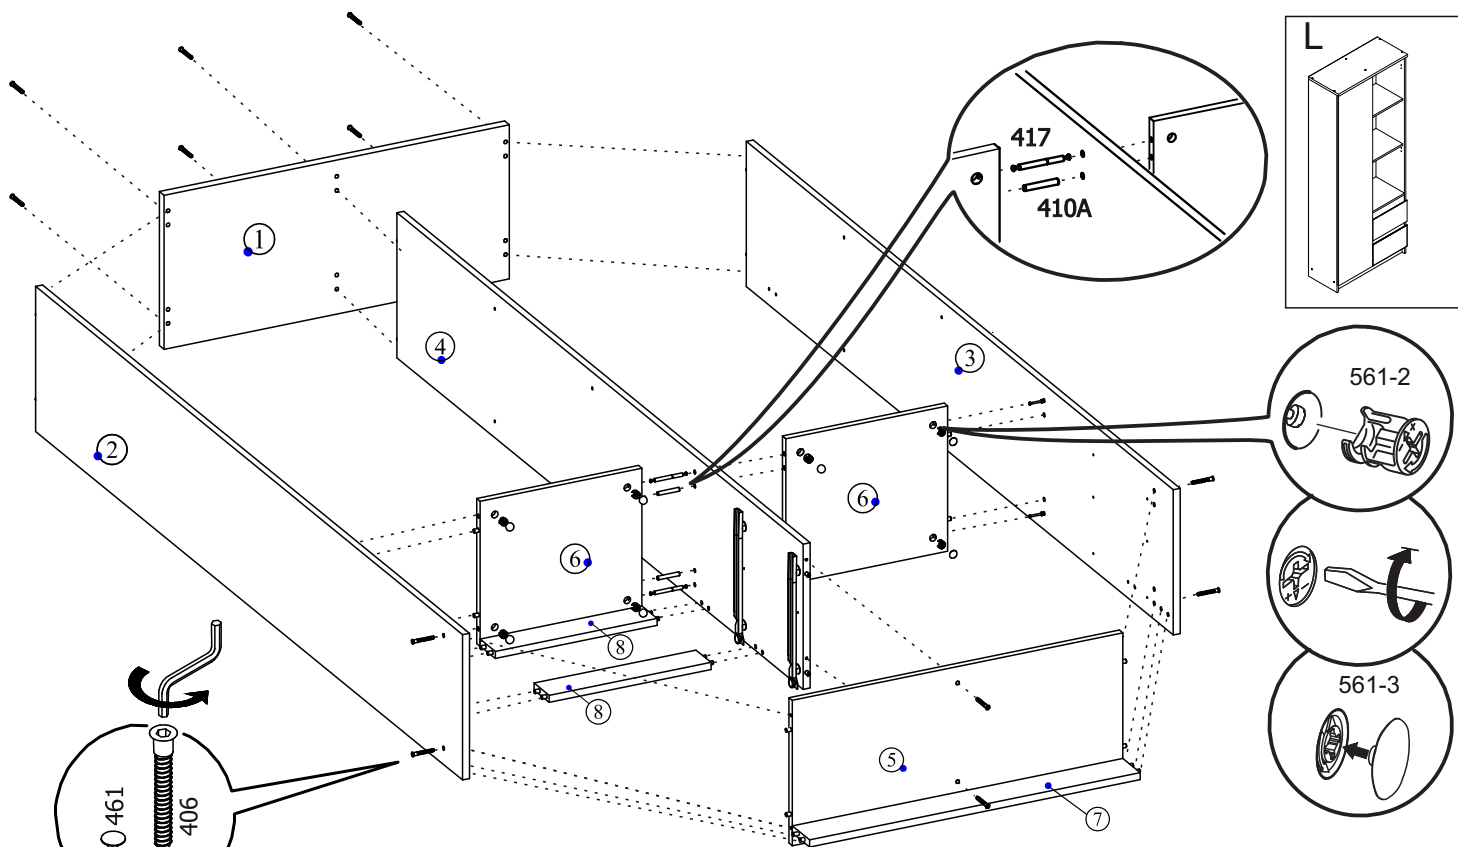

# Медея СБ-3238 / Medea SB-3238

790	h=9	211	202	408	410	Ø8x30	561-1	404-2	Ø35		
Ø20,5	x4	Ø4x20	x4	Ø4x13	x6	L=300mm	x2	x8	Ø7x45	x4	x3

410	Ø8x30
x20	

202	408	735	203	561-3	410 Ø8x30	561-1	301
Ø4x13 x12	L=300mm x2	x2	Ø4x35 x8	Ø18 x8	x8	Ø7x45 x8	1,6x25 x8

<b>410A</b>	<b>417</b>	<b>L=84</b>	<b>561-3</b>	<b>561-2</b>	<b>461</b>	<b>406</b>
						
Ø8x50	x2	x2	Ø18 x8	Ø15x12 x8	x12	x12

5

Медея СБ-3238 / Medea SB-3238

6

404-1	202
x3	Ø4x13 x6

# Медея СБ-3238 / Medea SB-3238

501 Ø8 x8	462 Ø5 x4
405 x16	443 x6