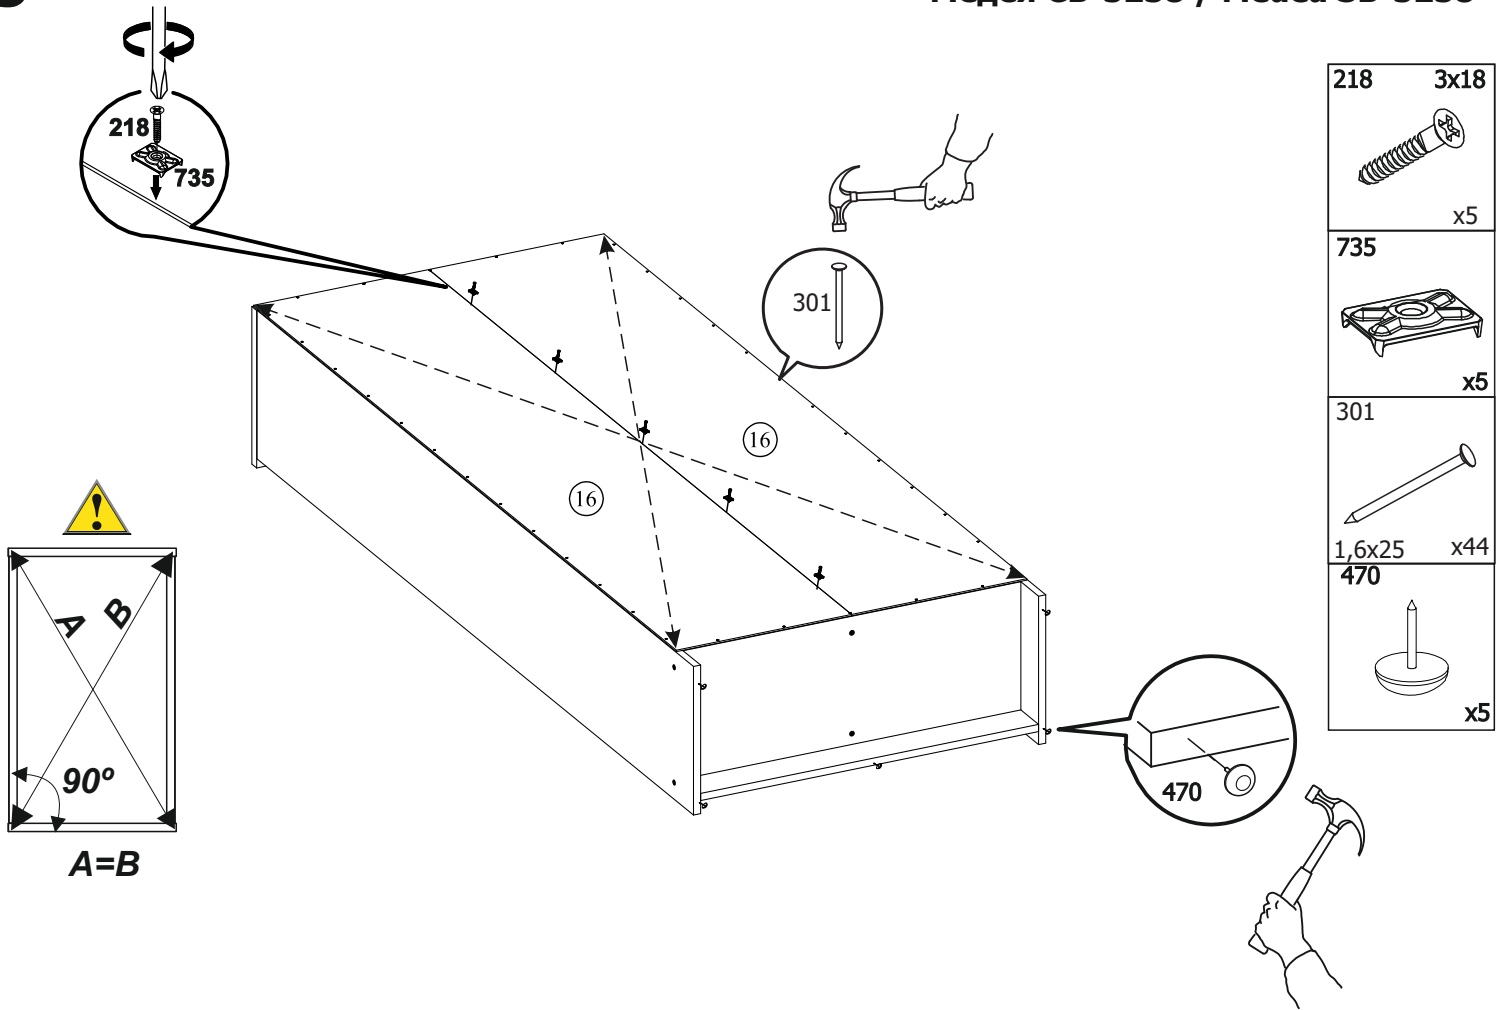

5

Медея СБ-3238 / Medea SB-3238

6

404-1	202
x3	Ø4x13 x6