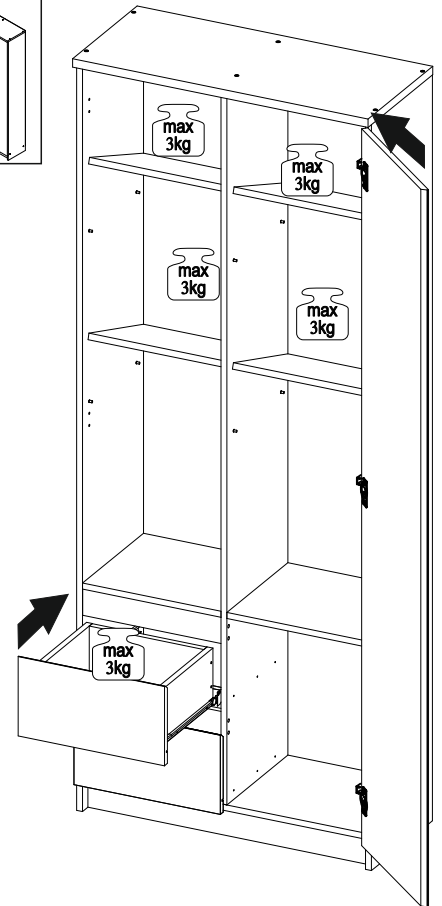

# Медея СБ-3238 / Medea SB-3238

790	h=9	211	202	408	410	Ø8x30	561-1	404-2	Ø35		
Ø20,5	x4	Ø4x20	x4	Ø4x13	x6	L=300mm	x2	x8	Ø7x45	x4	x3

410	Ø8x30
x20	

202	408	735	203	561-3	410 Ø8x30	561-1	301
Ø4x13 x12	L=300mm x2	x2	Ø4x35 x8	Ø18 x8	x8	Ø7x45 x8	1,6x25 x8

<b>410A</b>	<b>417</b>	<b>L=84</b>	<b>561-3</b>	<b>561-2</b>	<b>461</b>	<b>406</b>
						
Ø8x50	x2	x2	Ø18 x8	Ø15x12 x8	x12	x12

5

Медея СБ-3238 / Medea SB-3238

6

404-1	202
x3	Ø4x13 x6

# Медея СБ-3238 / Medea SB-3238

501 Ø8 x8	462 Ø5 x4
405 x16	443 x6