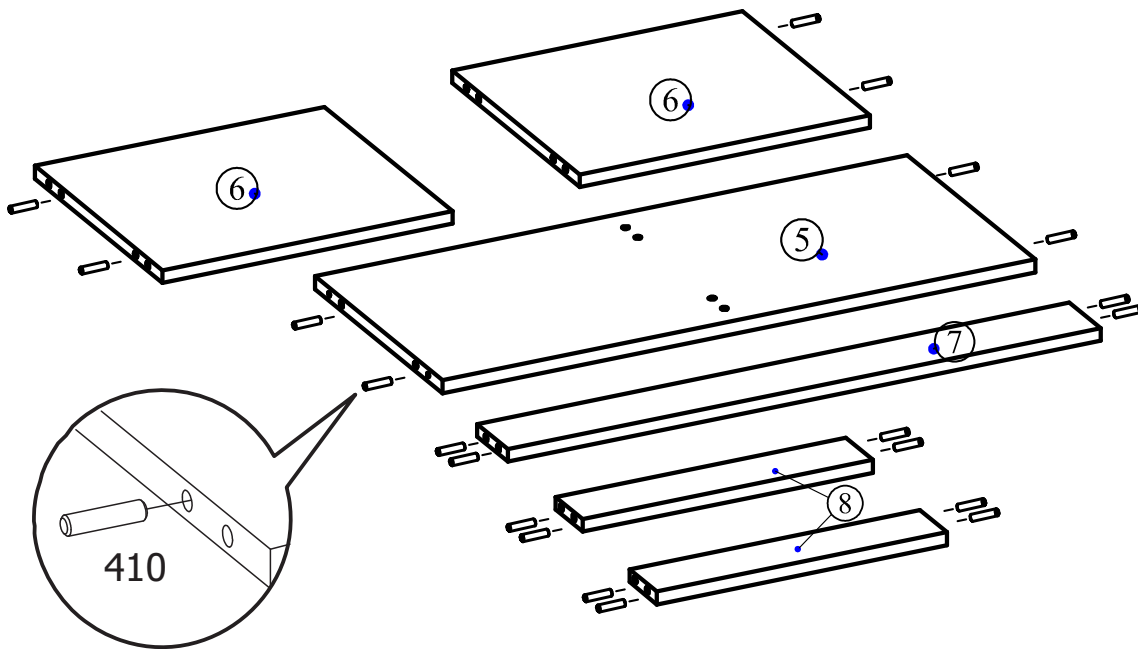

# Медея СБ-3238 / Medea SB-3238

№	L	B	S	Q	☒
1	800	350	22	1	1/2
2	1978	330	16	1	2/2
3	1978	330	16	1	2/2
4	1882	330	16	1	2/2
5	766	330	16	1	1/2
6	375	330	16	2	1/2
7	766	80	16	1	1/2
8	375	70	16	2	1/2
9	396	210	16	2	1/2
10	300	145	16	2	1/2
11	300	145	16	2	1/2
12	310	145	16	2	1/2
13	375	310	16	4	2/2
14	1900	396	16	1	1/2
15	340	303	3	2	1/2
16	1916	397	3	2	1/2

408  x1	405  x16	202  x24
733  x1	735  x2	561-3  x16
624  x1	443  x6	461  x12
301  x52	406  x12	410  x36
470  x5	561-2  x16	561-1  x12
		203  x8
		790 h=9  x4
		211  x4
		410A  x2

462  Ø5 x4	218 3x18  x5
501  Ø8 x8	735  x5
	417 L=84  x2
	404 Ø35  x3

# Медея СБ-3238 / Medea SB-3238

790	h=9	211	202	408	410	Ø8x30	561-1	404-2	Ø35		
Ø20,5	x4	Ø4x20	x4	Ø4x13	x6	L=300mm	x2	x8	Ø7x45	x4	x3

410	Ø8x30
x20	

202	408	735	203	561-3	410 Ø8x30	561-1	301
Ø4x13 x12	L=300mm x2	x2	Ø4x35 x8	Ø18 x8	x8	Ø7x45 x8	1,6x25 x8

# Медея СБ-3238 / Medea SB-3238

501 Ø8 x8	462 Ø5 x4
405 x16	443 x6