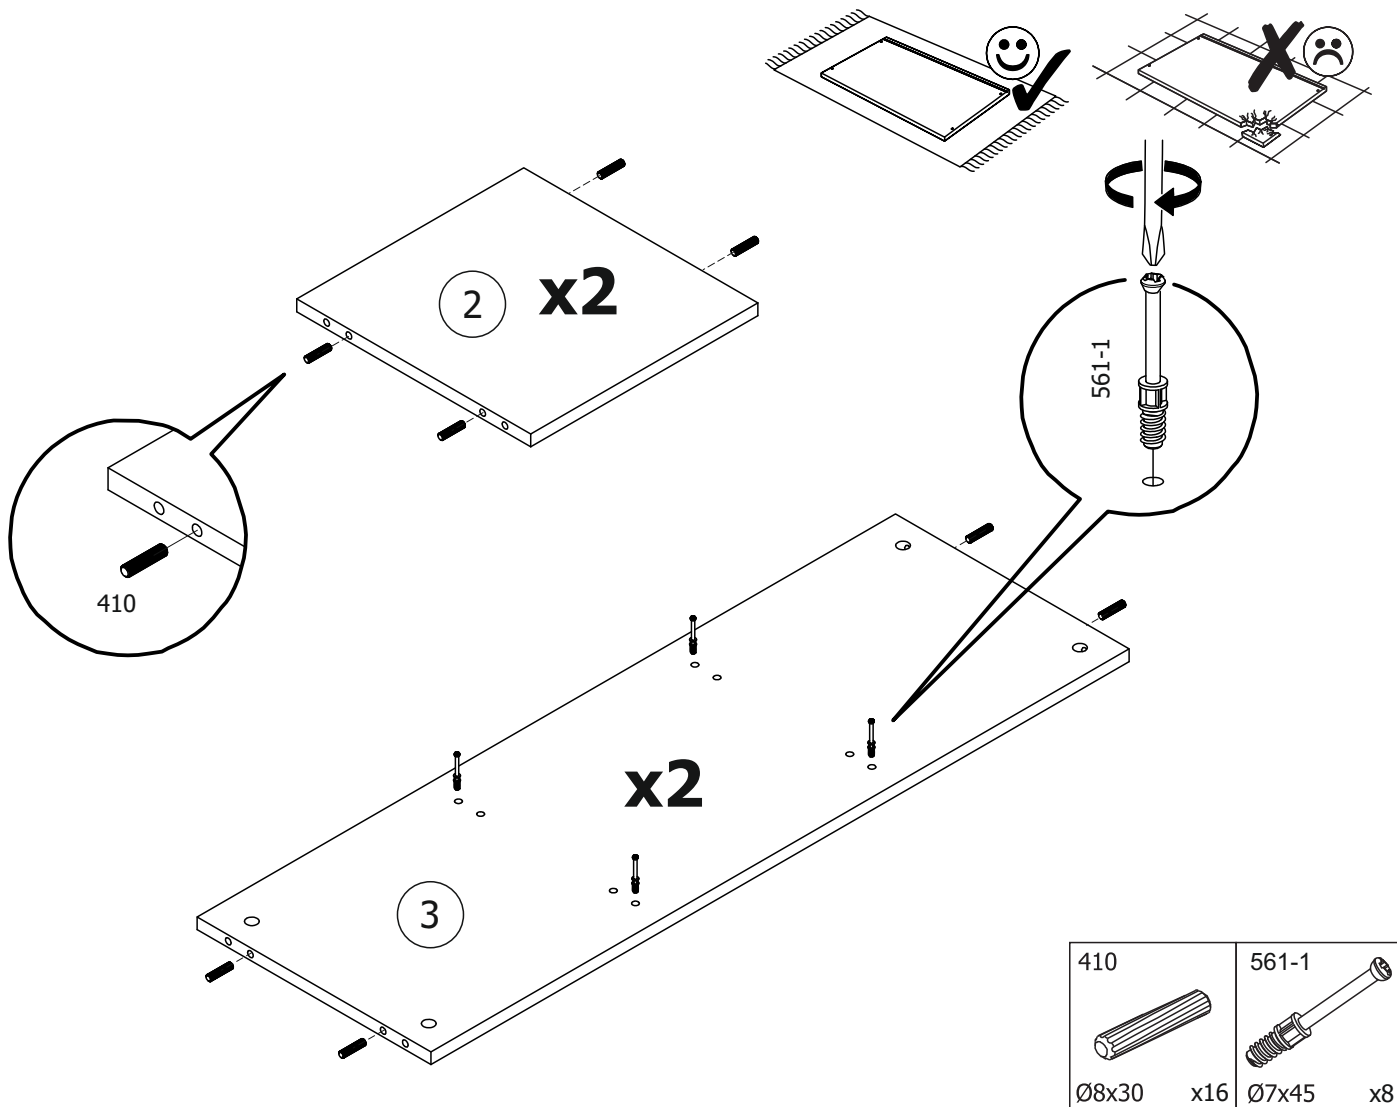

KITO SB-3240 / КИТО СБ-3240

Nº	L	B	S	Q	
1	1010	340	22	2	1/1
2	326	338	16	2	1/1
3	372	342	22	2	1/1

410 Ø8x30 x16	 x1
406 x8	461 x8
561-2 Ø15x12 x8	470 x4
561-1 Ø7x45 x8	561-3 Ø18 x8

1

KITO SB-3240 / КИТО СБ-3240

2

2/3

3

4