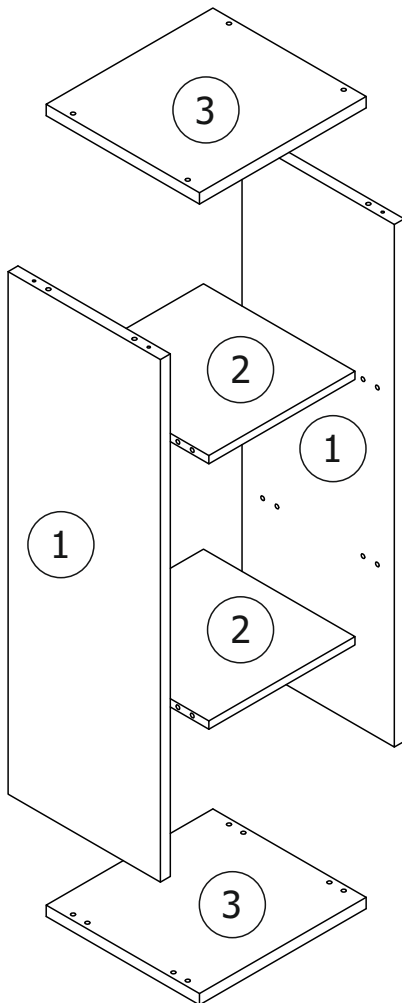

KITO SB-3240 / КИТО СБ-3240

Nº	L	B	S	Q	
1	1010	340	22	2	1/1
2	326	338	16	2	1/1
3	372	342	22	2	1/1

410 Ø8x30 x16	 x1
406 x8	461 x8
561-2 Ø15x12 x8	470 x4
561-1 Ø7x45 x8	561-3 Ø18 x8

1

KITO SB-3240 / КИТО СБ-3240

2

2/3

3

4