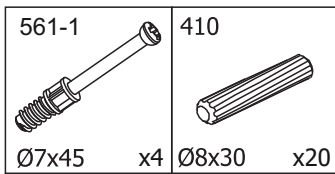

KITO SB-3241 / КИТО СБ-3241

Nº	L	B	S	Q	
1	668	340	22	2	1/1
2	326	336	16	2	1/1
3	668	338	16	1	1/1
4	714	342	22	2	1/1

		x1
410a		x4
410		x20
406		x8
461		x8
561-1		x4
561-2		x4
561-3		x4
470		x4

1

KITO SB-3241 / КИТО СБ-3241