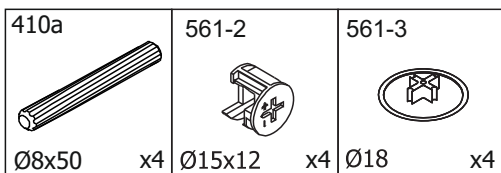

1

KITO SB-3241 / КИТО СБ-3241

2

2/3