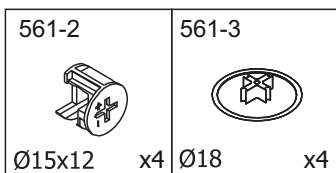

KITO SB-3242 / КИТО СБ-3242

Nº	L	B	S	Q	
1	1352	340	22	2	2/2
2	326	336	16	4	2/2
3	668	338	16	1	1/2
4	668	338	16	2	1/2
5	714	342	22	2	1/2

		x1
410a		x12
410		x36
406		x8
461		x8
561-1		x4
561-2		x4
561-3		x4
470		x4

 561-1	 410
Ø7x45 x4	Ø8x30 x36

4

KITO SB-3242 / КИТО СБ-3242

5