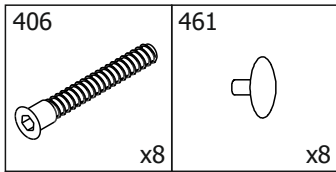

KITO SB-3242 / КИТО СБ-3242

Nº	L	B	S	Q	
1	1352	340	22	2	2/2
2	326	336	16	4	2/2
3	668	338	16	1	1/2
4	668	338	16	2	1/2
5	714	342	22	2	1/2

		x1
410a		x12
410		x36
406		x8
461		x8
561-1		x4
561-2		x4
561-3		x4
470		x4

 561-1	 410
Ø7x45 x4	Ø8x30 x36

4

KITO SB-3242 / КИТО СБ-3242

5