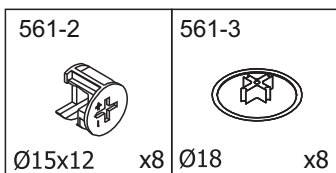

# KITO SB-3243 / КИТО СБ-3243

Nº	L	B	S	Q	
1	1010	340	22	2	2/2
2	326	336	16	6	2/2
3	1010	338	16	2	1/2
4	1056	342	22	2	1/2

		x1
410a		x16
410		x32
406		x8
461		x8
561-1		x8
561-2		x8
561-3		x8
470		x5

 561-1	 410
Ø7x45 x8	Ø8x30 x32