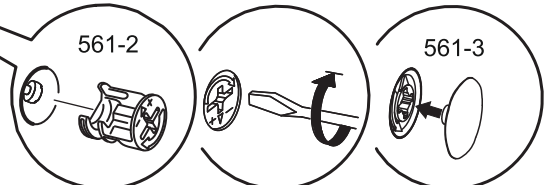

# KITO SB-3243 / КИТО СБ-3243

Nº	L	B	S	Q	
1	1010	340	22	2	2/2
2	326	336	16	6	2/2
3	1010	338	16	2	1/2
4	1056	342	22	2	1/2

		x1
410a		x16
410		x32
406		x8
461		x8
561-1		x8
561-2		x8
561-3		x8
470		x5

 561-1	 410
Ø7x45 x8	Ø8x30 x32