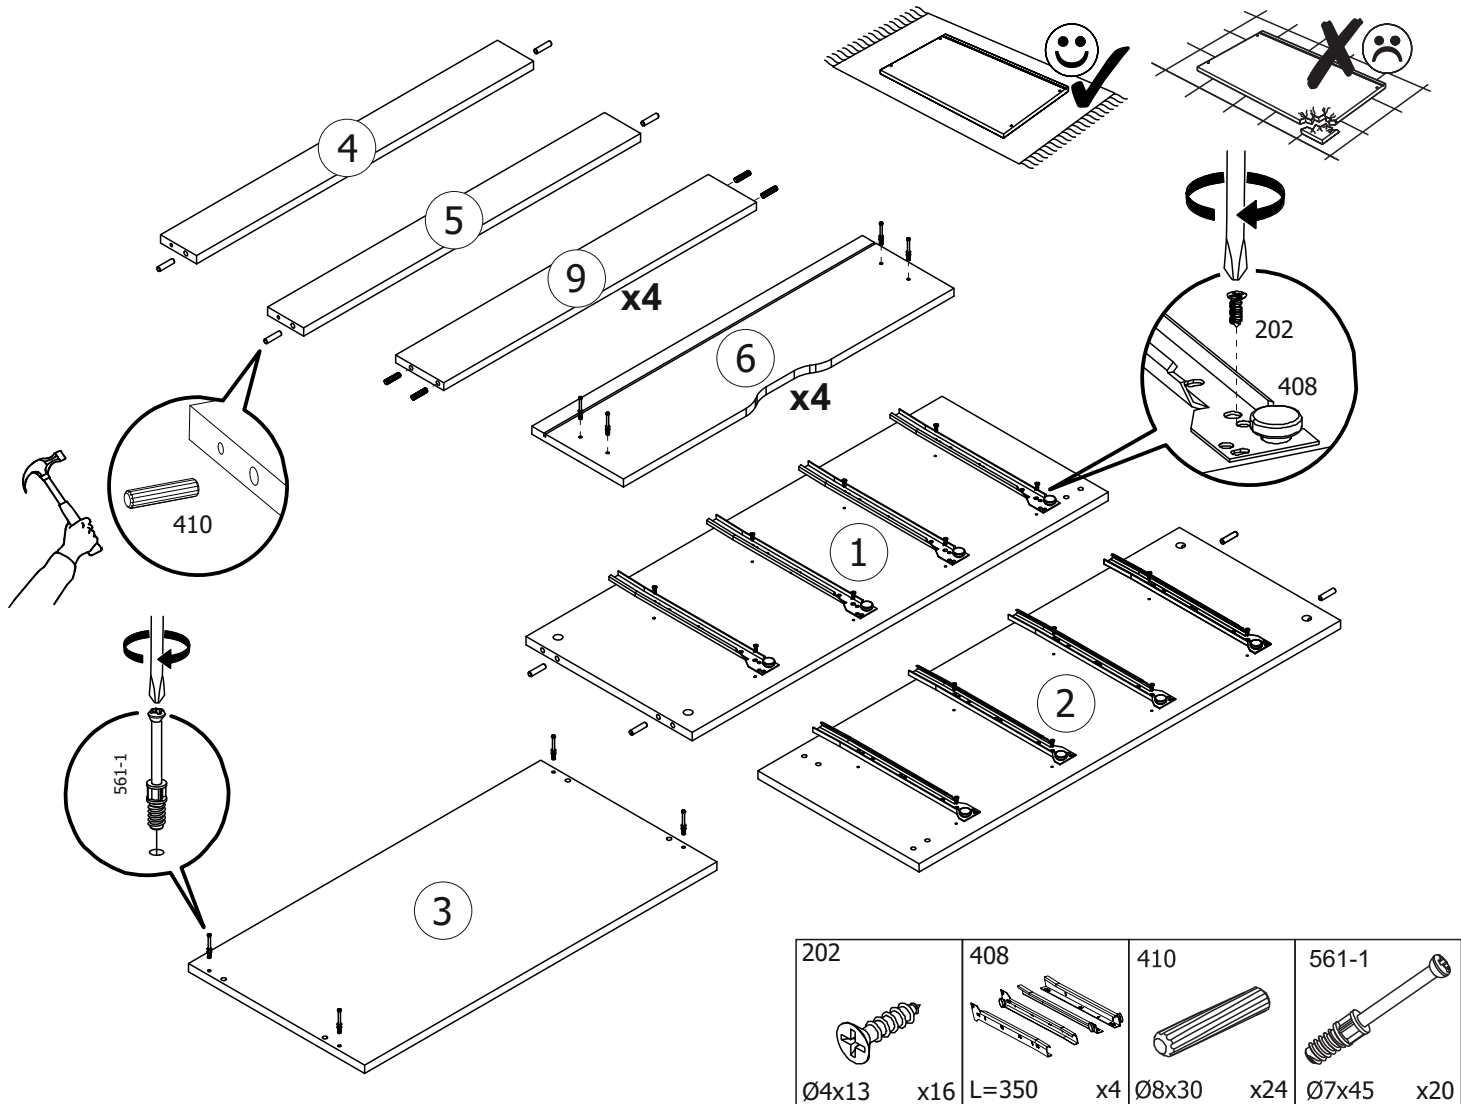

BROOKLIN SB-3250 / БРУКЛИН СБ-3250

№	L	B	S	Q	☒
1	952	368	16	1	2/2
2	952	368	16	1	2/2
3	780	390	16	1	1/2
4	747	80	16	1	1/2
5	747	80	16	1	1/2
6	776	215	16	4	1/2
7	350	140	16	4	1/2
8	350	140	16	4	1/2
9	690	140	16	4	1/2
10	720	355	3	4	1/2
11	890	387	3	2	1/2

	301 x1		Ø1,6x25 x58
410 	x24	203 	Ø4x35 x8
406 	x4	461 	x4
561-2 	Ø15x12 x20	470 	x4
561-1 	Ø7x45 x20	561-3 	Ø18 x20
407 	L=860 x1	731 	x8
202 	Ø4x13 x32	408 	L=350 x4

1

BROOKLIN SB-3250 / БРУКЛИН СБ-3250

2

561-2	561-3
Ø15x12 x4	Ø18 x4

301	407	470
Ø1,6x25 x22	L=860 x1	x4

<p>203</p>  <p>Ø4x35 x2</p>	<p>561-2</p>  <p>Ø15x12 x4</p>	<p>561-3</p>  <p>x4</p>	<p>301</p>  <p>Ø1,6x25 x9</p>	<p>731</p>  <p>x2</p>	<p>202</p>  <p>Ø4x13 x4</p>	<p>408</p>  <p>L=350 x1</p>
---	---	--	--	--	---	--