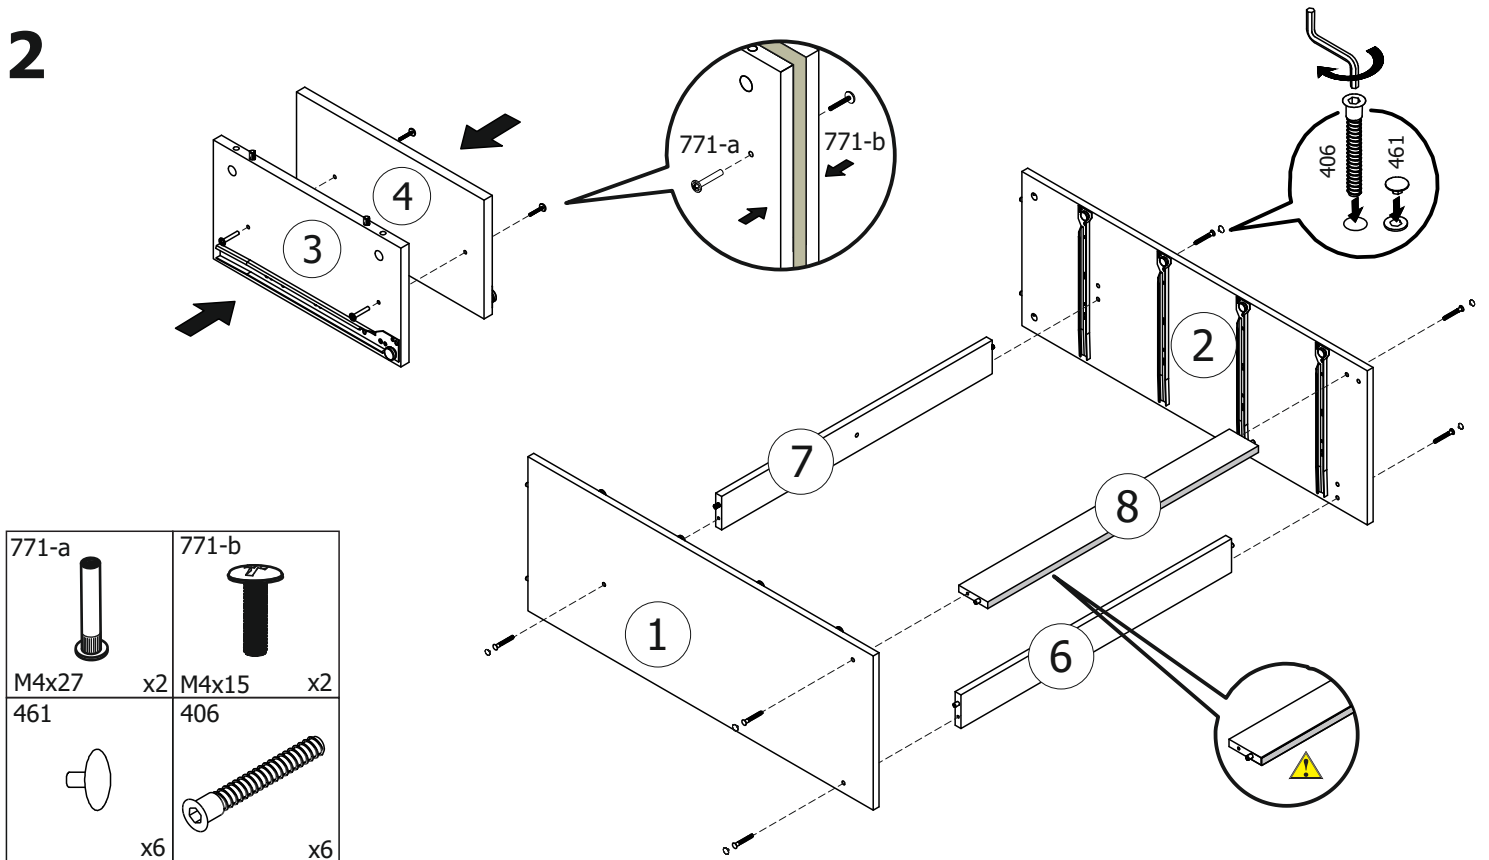

BROOKLIN SB-3251/1 / БРУКЛИН СБ-3251/1

№	L	B	S	Q	📦
1	952	368	16	1	2/2
2	952	368	16	1	2/2
3	368	202	16	1	2/2
4	368	202	16	1	2/2
5	780	390	16	1	1/2
6	747	80	16	1	1/2
7	747	80	16	1	1/2
8	747	80	16	1	1/2
9	386	215	16	2	1/2
10	350	140	16	5	1/2
11	350	140	16	5	1/2
12	300	140	16	2	1/2
13	330	355	3	2	1/2
14	776	215	16	3	2/2
15	690	140	16	3	2/2
16	720	355	3	3	1/2
17	890	387	3	2	1/2

	301		410
x1	Ø1,6x25	x65	203
	406		461
x32	Ø8x30	x10	Ø4x35
	561-2		470
x26	Ø15x12	x4	Ø18
	561-1		561-3
x26	Ø7x45	x24	Ø18
	771-a		771-b
x2	M4x27	x2	M4x15
	407		731
x1	L=658	x6	Ø4x13
	202		408
x40	Ø4x13	x5	L=350

1

2

3**BROOKLIN SB-3251/1 / БРУКЛИН СБ-3251/1****4****3/4**