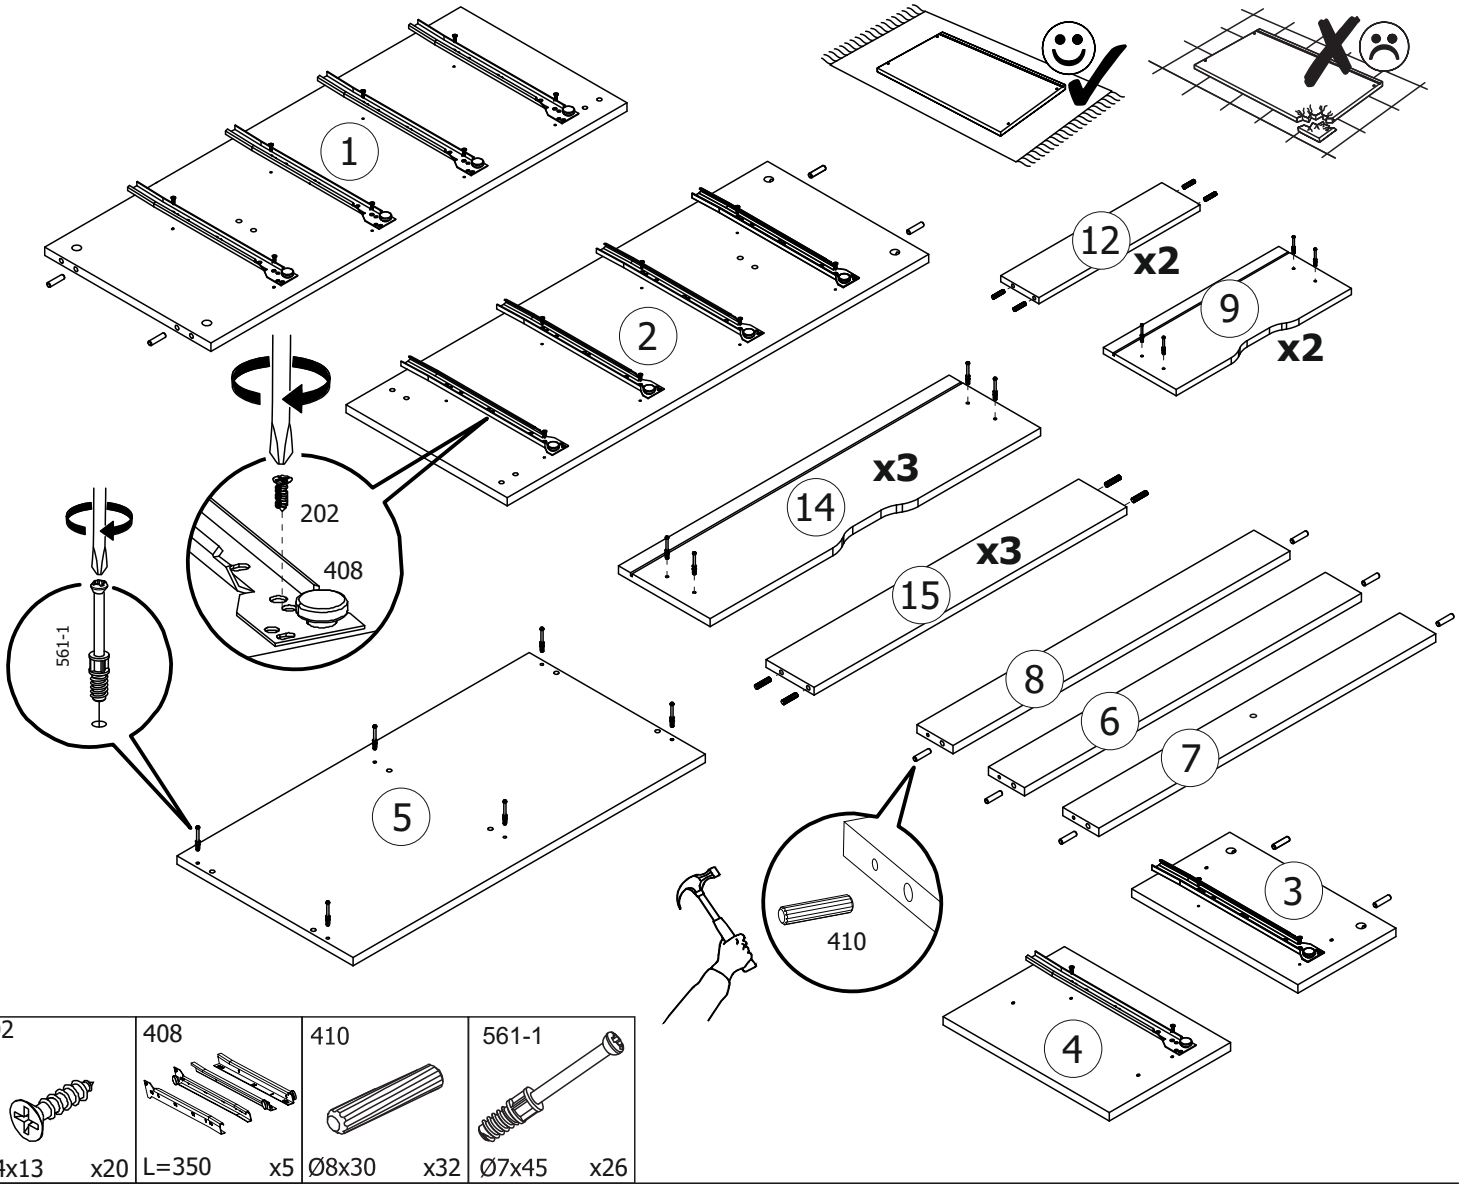

BROOKLIN SB-3251/1 / БРУКЛИН СБ-3251/1

№	L	B	S	Q	📦
1	952	368	16	1	2/2
2	952	368	16	1	2/2
3	368	202	16	1	2/2
4	368	202	16	1	2/2
5	780	390	16	1	1/2
6	747	80	16	1	1/2
7	747	80	16	1	1/2
8	747	80	16	1	1/2
9	386	215	16	2	1/2
10	350	140	16	5	1/2
11	350	140	16	5	1/2
12	300	140	16	2	1/2
13	330	355	3	2	1/2
14	776	215	16	3	2/2
15	690	140	16	3	2/2
16	720	355	3	3	1/2
17	890	387	3	2	1/2

	301		410
x1	Ø1,6x25	x65	203
	406		461
x32	Ø8x30	x10	Ø4x35
	561-2		470
x26	Ø15x12	x4	Ø18
	561-1		561-3
x26	Ø7x45	x24	Ø18
	771-a		771-b
x2	M4x27	x2	M4x15
	407		731
x1	L=658	x6	Ø4x13
	202		408
x40	Ø4x13	x5	L=350

1

2

3**BROOKLIN SB-3251/1 / БРУКЛИН СБ-3251/1****4****3/4**