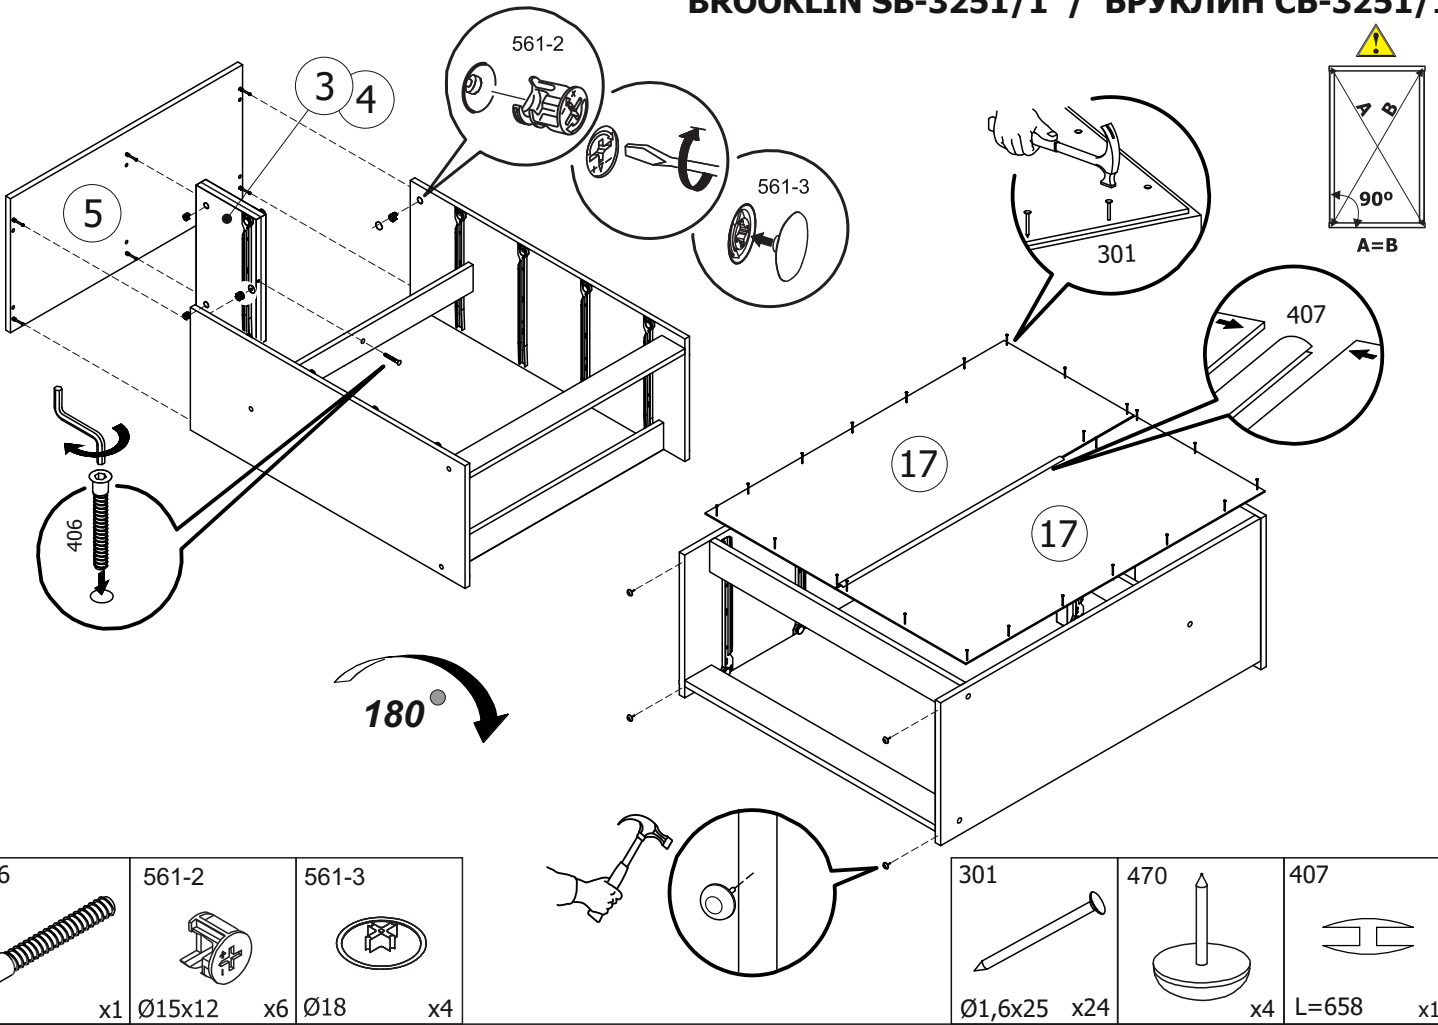

BROOKLIN SB-3251/1 / БРУКЛИН СБ-3251/1

№	L	B	S	Q	📦
1	952	368	16	1	2/2
2	952	368	16	1	2/2
3	368	202	16	1	2/2
4	368	202	16	1	2/2
5	780	390	16	1	1/2
6	747	80	16	1	1/2
7	747	80	16	1	1/2
8	747	80	16	1	1/2
9	386	215	16	2	1/2
10	350	140	16	5	1/2
11	350	140	16	5	1/2
12	300	140	16	2	1/2
13	330	355	3	2	1/2
14	776	215	16	3	2/2
15	690	140	16	3	2/2
16	720	355	3	3	1/2
17	890	387	3	2	1/2

	301		410
x1	Ø1,6x25	x65	203
	406		461
x32	Ø8x30	x10	Ø4x35
	561-2		470
x26	Ø15x12	x4	Ø18
	561-1		561-3
x26	Ø7x45	x24	Ø18
	771-a		771-b
x2	M4x27	x2	M4x15
	407		731
x1	L=658	x6	Ø4x13
	202		408
x40	Ø4x13	x5	L=350

1

2

3**BROOKLIN SB-3251/1 / БРУКЛИН СБ-3251/1****4****3/4**