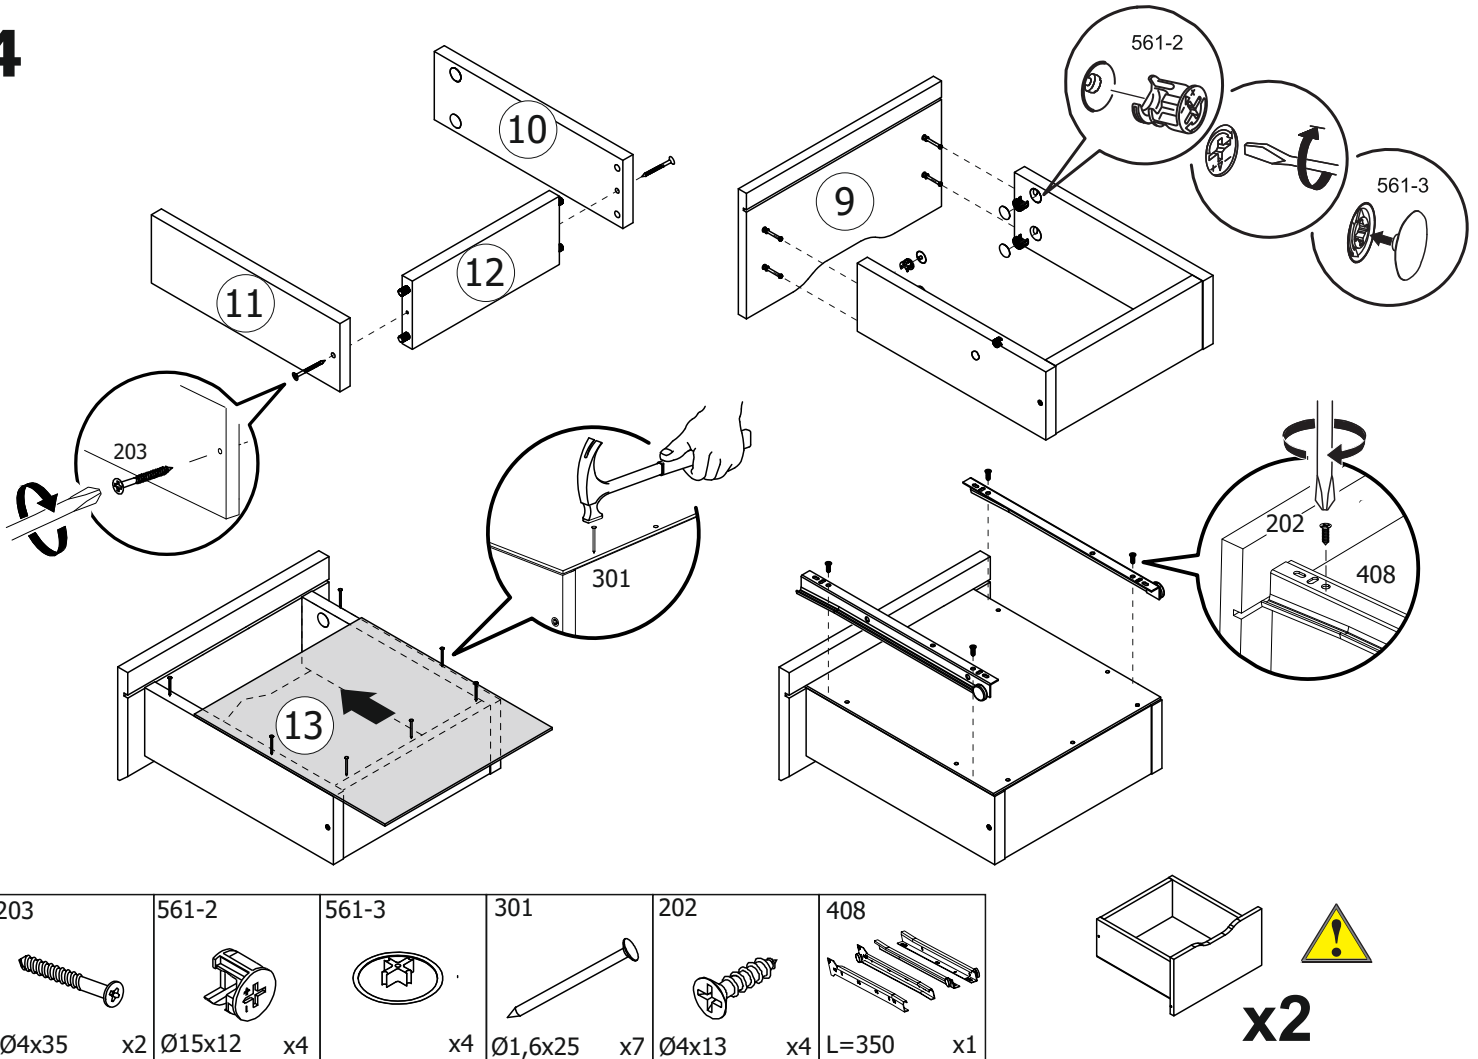

BROOKLIN SB-3251/1 / БРУКЛИН СБ-3251/1

№	L	B	S	Q	📦
1	952	368	16	1	2/2
2	952	368	16	1	2/2
3	368	202	16	1	2/2
4	368	202	16	1	2/2
5	780	390	16	1	1/2
6	747	80	16	1	1/2
7	747	80	16	1	1/2
8	747	80	16	1	1/2
9	386	215	16	2	1/2
10	350	140	16	5	1/2
11	350	140	16	5	1/2
12	300	140	16	2	1/2
13	330	355	3	2	1/2
14	776	215	16	3	2/2
15	690	140	16	3	2/2
16	720	355	3	3	1/2
17	890	387	3	2	1/2

	301		410
x1	Ø1,6x25	x65	203
	406		461
x32	Ø8x30	x10	Ø4x35
	561-2		470
x26	Ø15x12	x4	Ø18
	561-1		561-3
x26	Ø7x45	x24	Ø18
	771-a		771-b
x2	M4x27	x2	M4x15
	407		731
x1	L=658	x6	Ø4x13
	202		408
x40	Ø4x13	x5	L=350

1

2

3**BROOKLIN SB-3251/1 / БРУКЛИН СБ-3251/1****4****3/4**