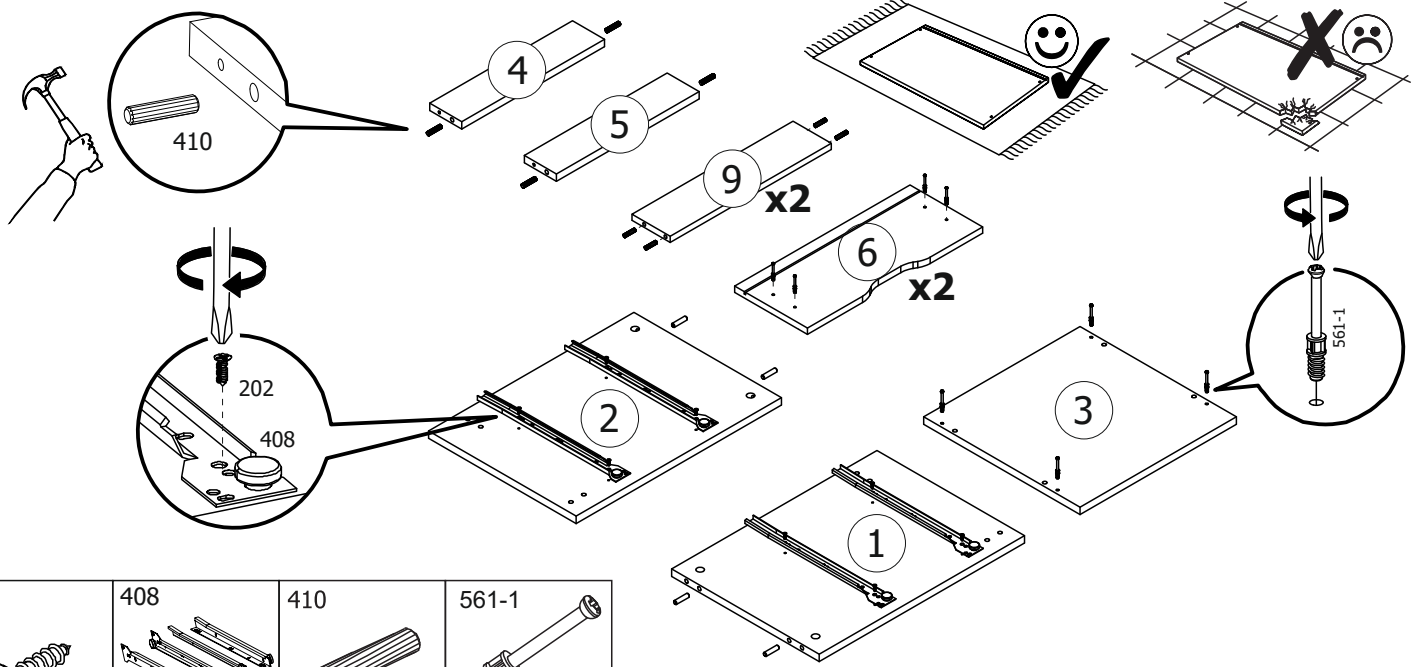

BROOKLIN SB-3253 / БРУКЛИН СБ-3253

№	L	B	S	Q	
1	512	368	16	1	1/1
2	512	368	16	1	1/1
3	390	390	16	1	1/1
4	356	80	16	1	1/1
5	356	80	16	1	1/1
6	386	215	16	2	1/1
7	350	140	16	2	1/1
8	350	140	16	2	1/1
9	300	140	16	2	1/1
10	330	355	3	2	1/1
11	524	386	3	1	1/1

	301		x1		x24
410		203		Ø1,6x25	
	Ø8x30	x16		Ø4x35	x4
406		x4	461		x4
561-2		Ø15x12	x12	470	
	561-1		Ø7x45	x12	561-3
	202		Ø4x13	x16	408
		L=350	x2		

1

BROOKLIN SB-3253 / БРУКЛИН СБ-3253

202	408	410	561-1
Ø4x13 x8	L=350 x2	Ø8x30 x16	Ø7x45 x12

2

406	461
x4	x4

301	470
Ø1,6x25 x10	x4

561-2	561-3
Ø15x12 x4	Ø18 x4

2/3

<p>203</p>  <p>Ø4x35 x2</p>	<p>561-2</p>  <p>Ø15x12 x4</p>	<p>561-3</p>  <p>x4</p>	<p>301</p>  <p>Ø1,6x25 x7</p>	<p>202</p>  <p>Ø4x13 x4</p>	<p>408</p>  <p>L=350 x1</p>
---	---	--	--	--	---