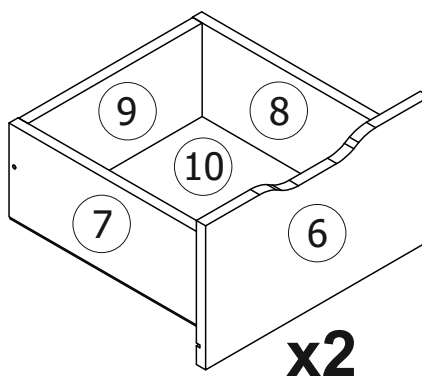

BROOKLIN SB-3253 / БРУКЛИН СБ-3253

№	L	B	S	Q	
1	512	368	16	1	1/1
2	512	368	16	1	1/1
3	390	390	16	1	1/1
4	356	80	16	1	1/1
5	356	80	16	1	1/1
6	386	215	16	2	1/1
7	350	140	16	2	1/1
8	350	140	16	2	1/1
9	300	140	16	2	1/1
10	330	355	3	2	1/1
11	524	386	3	1	1/1

	301		x1		x24
410		203		Ø1,6x25	
	Ø8x30	x16		Ø4x35	x4
406		x4	461		x4
561-2		Ø15x12	x12	470	
	561-1		Ø7x45	x12	561-3
	202		Ø4x13	x16	408
		L=350	x2		

1

BROOKLIN SB-3253 / БРУКЛИН СБ-3253

202	408	410	561-1
Ø4x13 x8	L=350 x2	Ø8x30 x16	Ø7x45 x12

2

406	461
x4	x4

301	470
Ø1,6x25 x10	x4

561-2	561-3
Ø15x12 x4	Ø18 x4

2/3

<p>203</p>  <p>Ø4x35 x2</p>	<p>561-2</p>  <p>Ø15x12 x4</p>	<p>561-3</p>  <p>x4</p>	<p>301</p>  <p>Ø1,6x25 x7</p>	<p>202</p>  <p>Ø4x13 x4</p>	<p>408</p>  <p>L=350 x1</p>
---	---	--	--	--	---