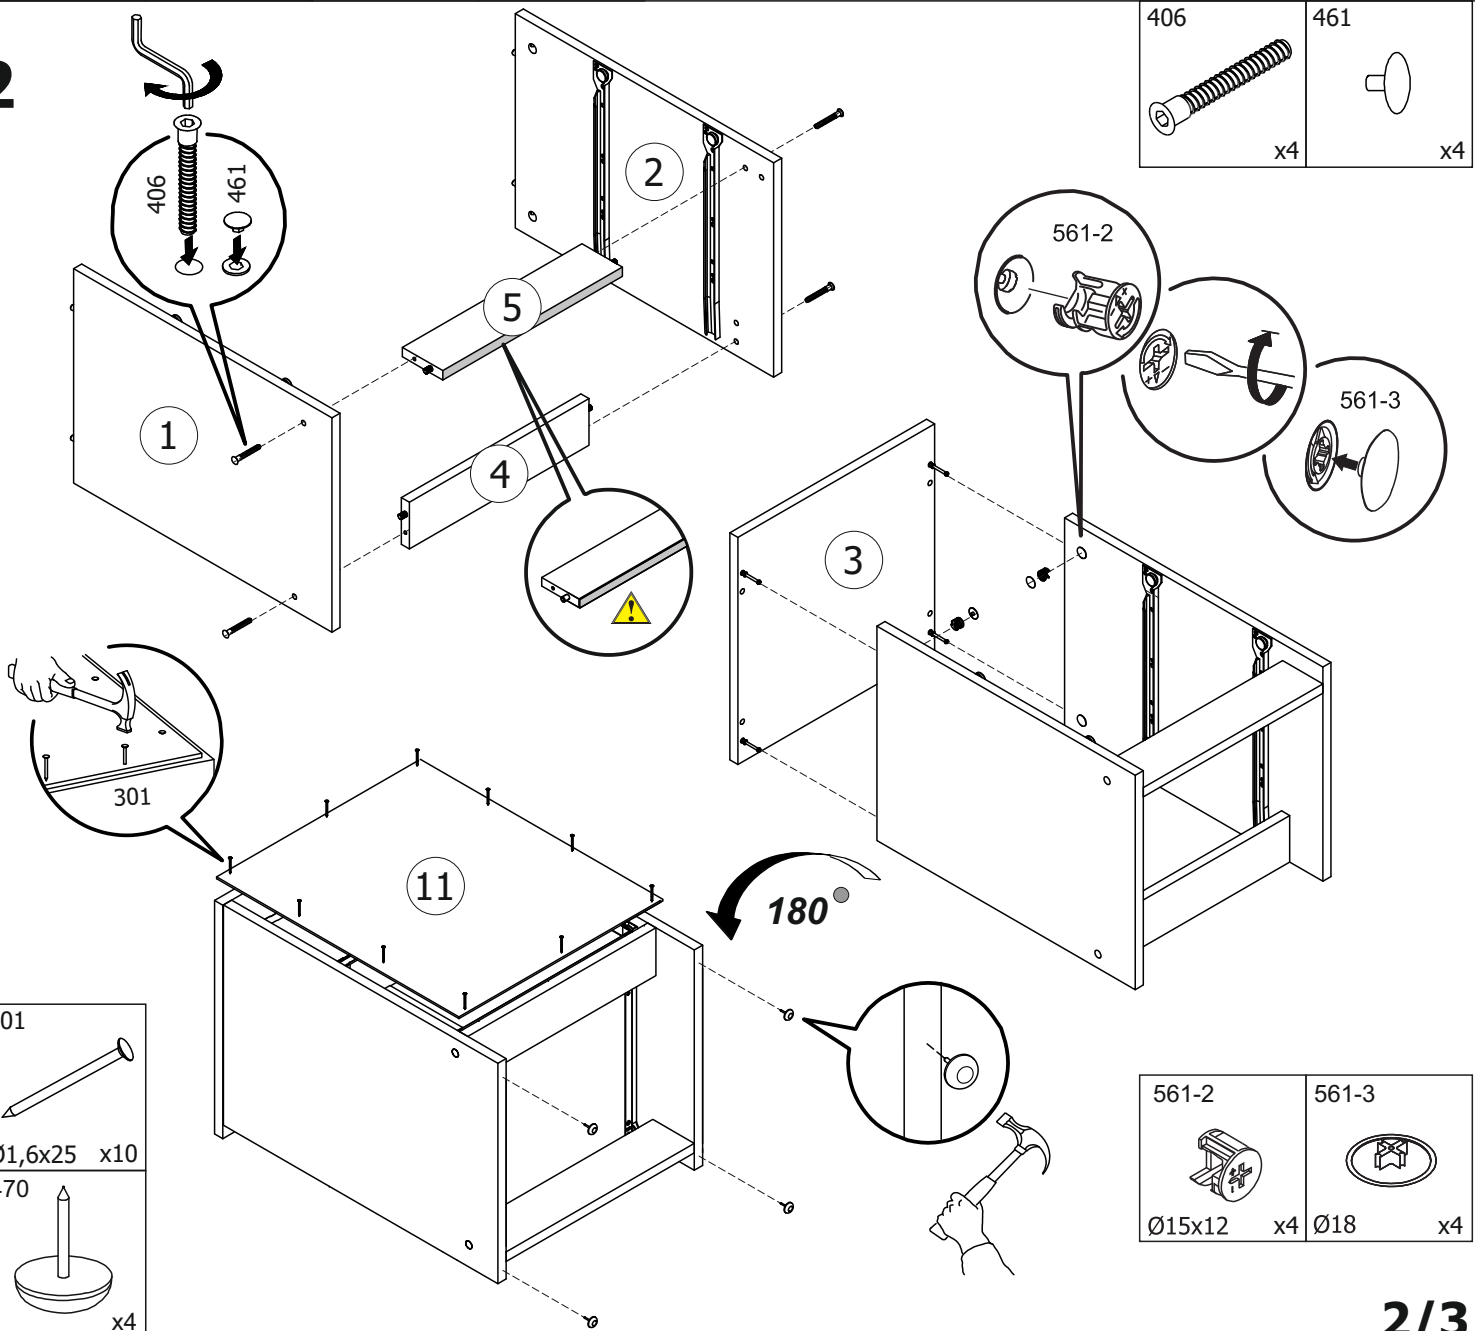

BROOKLIN SB-3253 / БРУКЛИН СБ-3253

№	L	B	S	Q	
1	512	368	16	1	1/1
2	512	368	16	1	1/1
3	390	390	16	1	1/1
4	356	80	16	1	1/1
5	356	80	16	1	1/1
6	386	215	16	2	1/1
7	350	140	16	2	1/1
8	350	140	16	2	1/1
9	300	140	16	2	1/1
10	330	355	3	2	1/1
11	524	386	3	1	1/1

	301		x1		x24
410		203		Ø1,6x25	
	Ø8x30	x16		Ø4x35	x4
406		x4	461		x4
561-2		Ø15x12	x12	470	
	561-1		Ø7x45	x12	561-3
	202		Ø4x13	x16	408
		L=350	x2		

1

BROOKLIN SB-3253 / БРУКЛИН СБ-3253

202	408	410	561-1
Ø4x13 x8	L=350 x2	Ø8x30 x16	Ø7x45 x12

2

406	461
x4	x4

301	470
Ø1,6x25 x10	x4

561-2	561-3
Ø15x12 x4	Ø18 x4

2/3

<p>203</p>  <p>Ø4x35 x2</p>	<p>561-2</p>  <p>Ø15x12 x4</p>	<p>561-3</p>  <p>x4</p>	<p>301</p>  <p>Ø1,6x25 x7</p>	<p>202</p>  <p>Ø4x13 x4</p>	<p>408</p>  <p>L=350 x1</p>
---	---	--	--	--	---