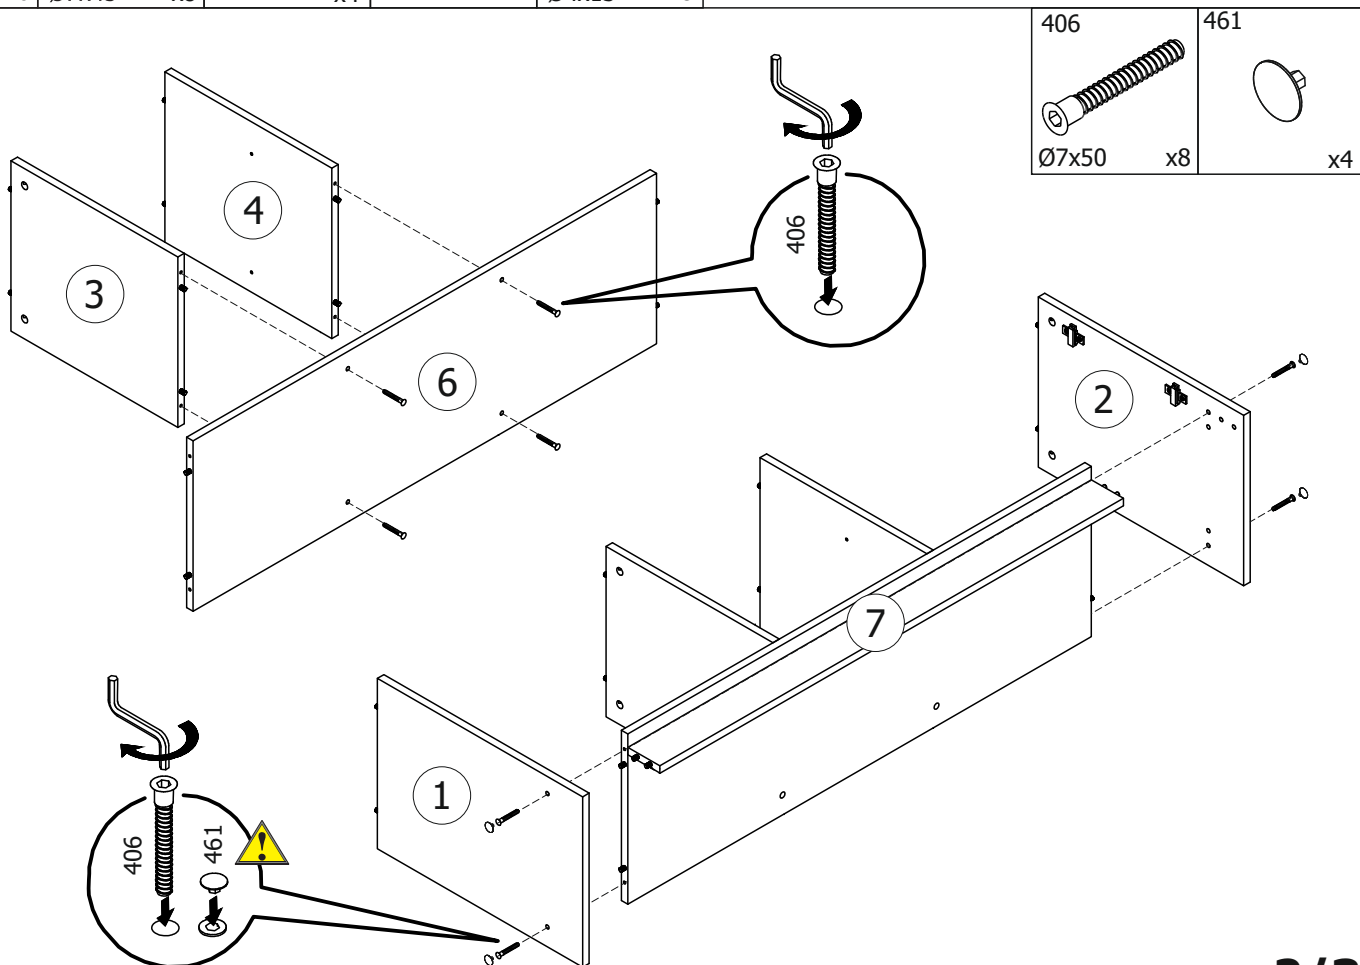

# BROOKLIN SB-3254 / БРУКЛИН СБ-3254

№	L	B	S	Q	
1	512	368	16	1	1/1
2	512	368	16	1	1/1
3	416	368	16	1	1/1
4	416	368	16	1	1/1
5	1190	390	16	1	1/1
6	1156	368	16	1	1/1
7	1156	80	16	1	1/1
8	428	406	16	1	1/1
9	428	406	16	1	1/1
10	368	348	16	1	1/1
11	444	406	3	2	1/1

	301		Ø1,6x25 x20
x1		x20	
410		405	
Ø8x30 x20	x20	x4	
406		461	
x8		x4	
561-1		470	
Ø7x45 x8	x8	x4	
561-2		561-3	
Ø15x12 x8	x8	Ø18 x8	
404-1 110°		404-2	
x4		x4	
		202	
		Ø4x13 x8	

# 2

2/3

301	
Ø1,6x25 x20	
470	
x4	
405	
x4	