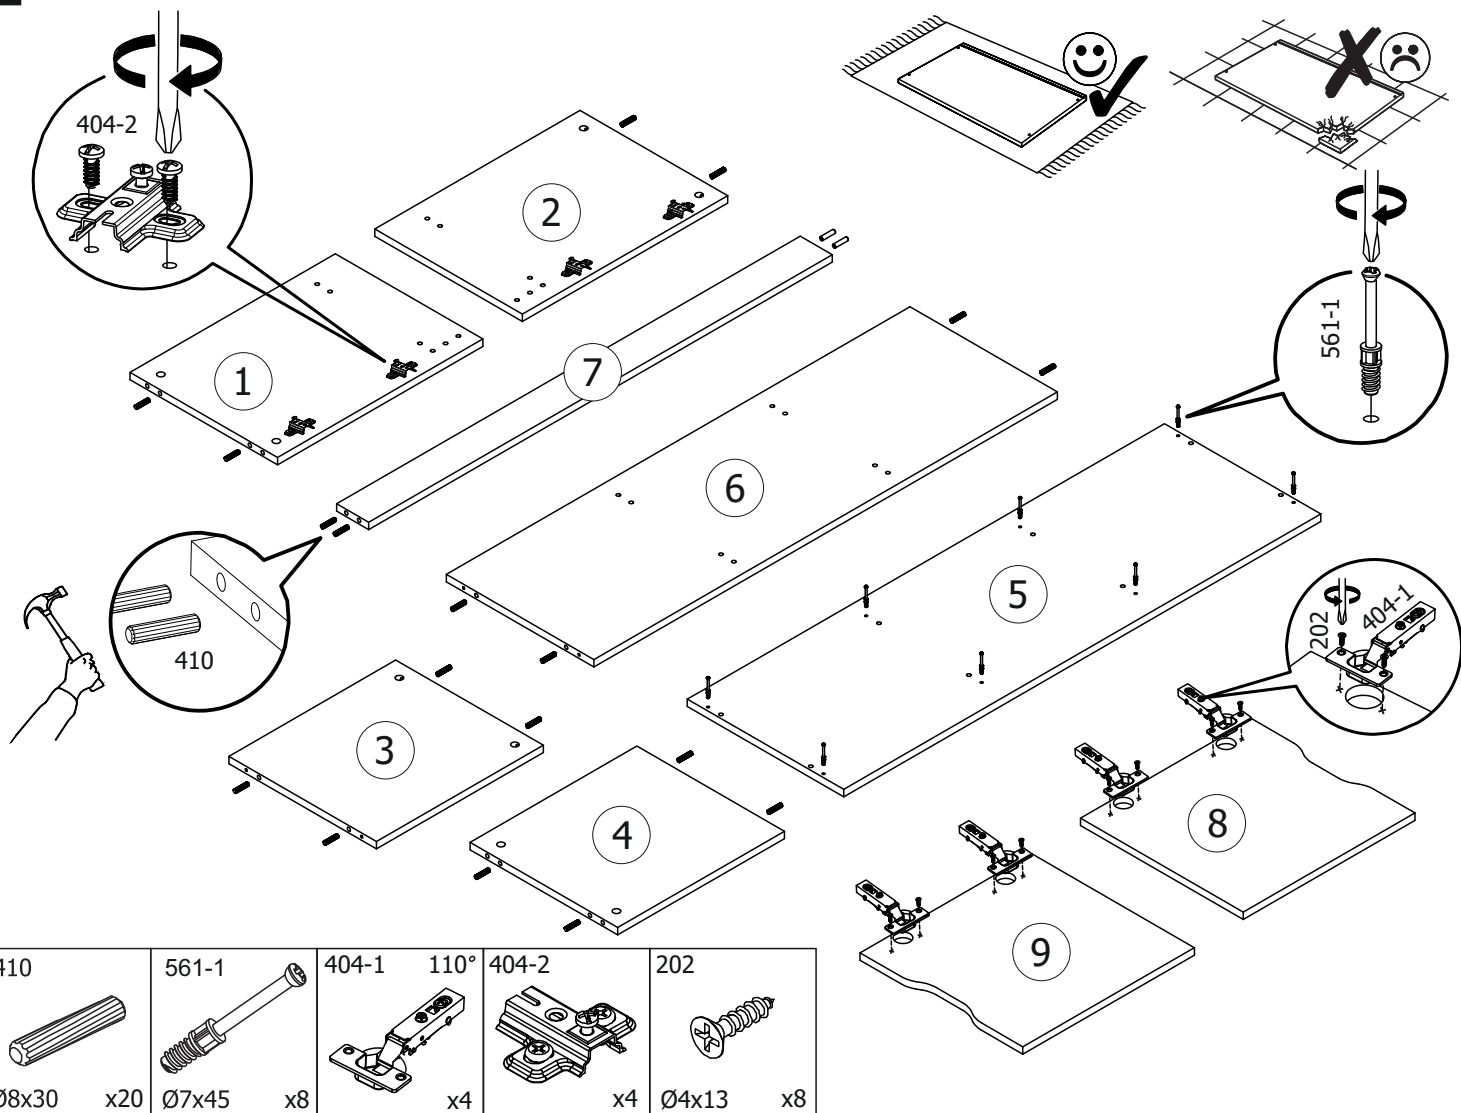

# BROOKLIN SB-3254 / БРУКЛИН СБ-3254

№	L	B	S	Q	
1	512	368	16	1	1/1
2	512	368	16	1	1/1
3	416	368	16	1	1/1
4	416	368	16	1	1/1
5	1190	390	16	1	1/1
6	1156	368	16	1	1/1
7	1156	80	16	1	1/1
8	428	406	16	1	1/1
9	428	406	16	1	1/1
10	368	348	16	1	1/1
11	444	406	3	2	1/1

	301		Ø1,6x25 x20
x1		x20	
410		405	
Ø8x30 x20	x20	x4	
406		461	
x8		x4	
561-1		470	
Ø7x45 x8	x8	x4	
561-2		561-3	
Ø15x12 x8	x8	Ø18 x8	
404-1 110°		404-2	
x4		x4	
		202	
		Ø4x13 x8	

# BROOKLIN SB-3254 / БРУКЛИН СБ-3254

# 2

2/3

301	
Ø1,6x25 x20	
470	
x4	
405	
x4	