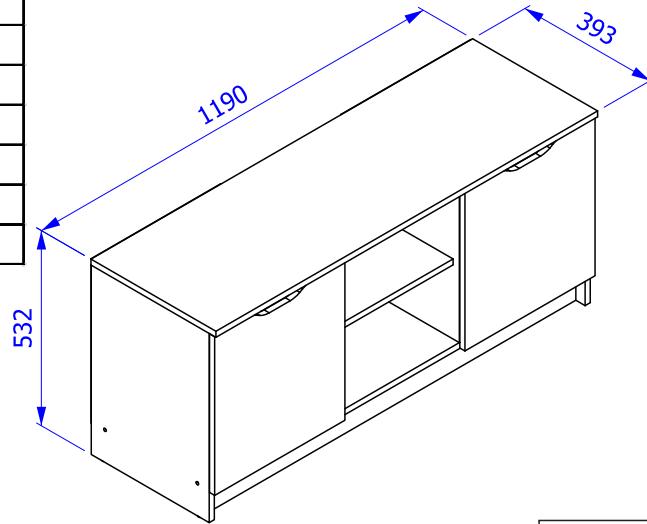

# BROOKLIN SB-3254 / БРУКЛИН СБ-3254

№	L	B	S	Q	
1	512	368	16	1	1/1
2	512	368	16	1	1/1
3	416	368	16	1	1/1
4	416	368	16	1	1/1
5	1190	390	16	1	1/1
6	1156	368	16	1	1/1
7	1156	80	16	1	1/1
8	428	406	16	1	1/1
9	428	406	16	1	1/1
10	368	348	16	1	1/1
11	444	406	3	2	1/1

	301		Ø1,6x25 x20
x1		x20	
410		405	
Ø8x30 x20	x20	x4	
406		461	
x8		x4	
561-1		470	
Ø7x45 x8	x8	x4	
561-2		561-3	
Ø15x12 x8	x8	Ø18 x8	
404-1 110°		404-2	
x4		x4	
		202	
		Ø4x13 x8	

# 2

2/3

301	
Ø1,6x25 x20	
470	
x4	
405	
x4	