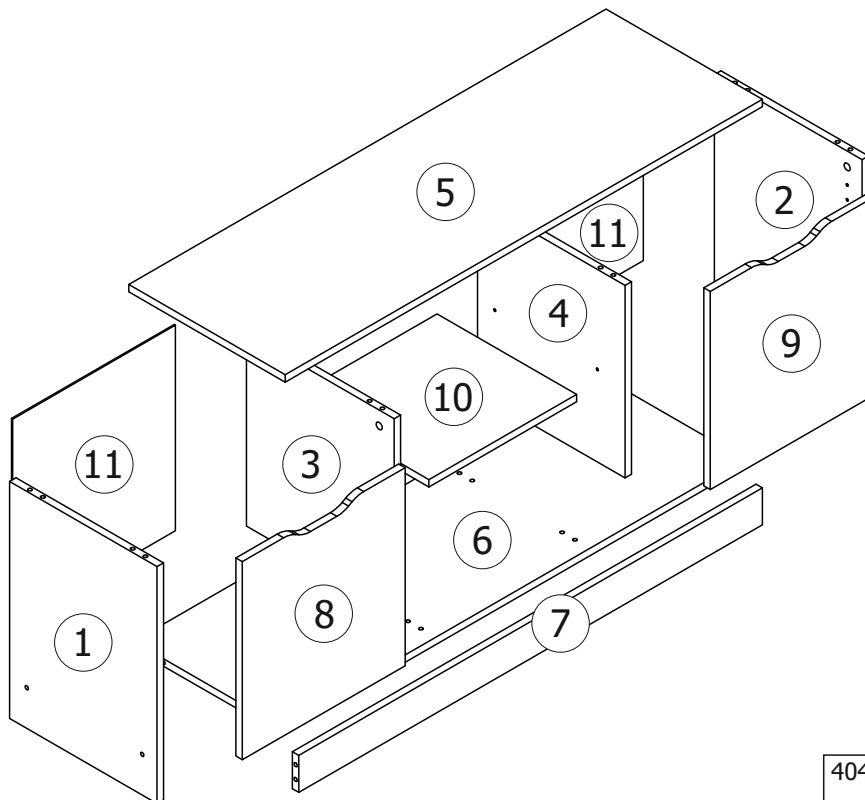

# BROOKLIN SB-3254 / БРУКЛИН СБ-3254

№	L	B	S	Q	
1	512	368	16	1	1/1
2	512	368	16	1	1/1
3	416	368	16	1	1/1
4	416	368	16	1	1/1
5	1190	390	16	1	1/1
6	1156	368	16	1	1/1
7	1156	80	16	1	1/1
8	428	406	16	1	1/1
9	428	406	16	1	1/1
10	368	348	16	1	1/1
11	444	406	3	2	1/1

	301		Ø1,6x25 x20
x1		x20	
410		405	
Ø8x30 x20	x20	x4	
406		461	
x8		x4	
561-1		470	
Ø7x45 x8	x8	x4	
561-2		561-3	
Ø15x12 x8	x8	Ø18 x8	
404-1 110°		404-2	
x4		x4	
		202	
		Ø4x13 x8	

# 2

2/3

301	
Ø1,6x25 x20	
470	
x4	
405	
x4	