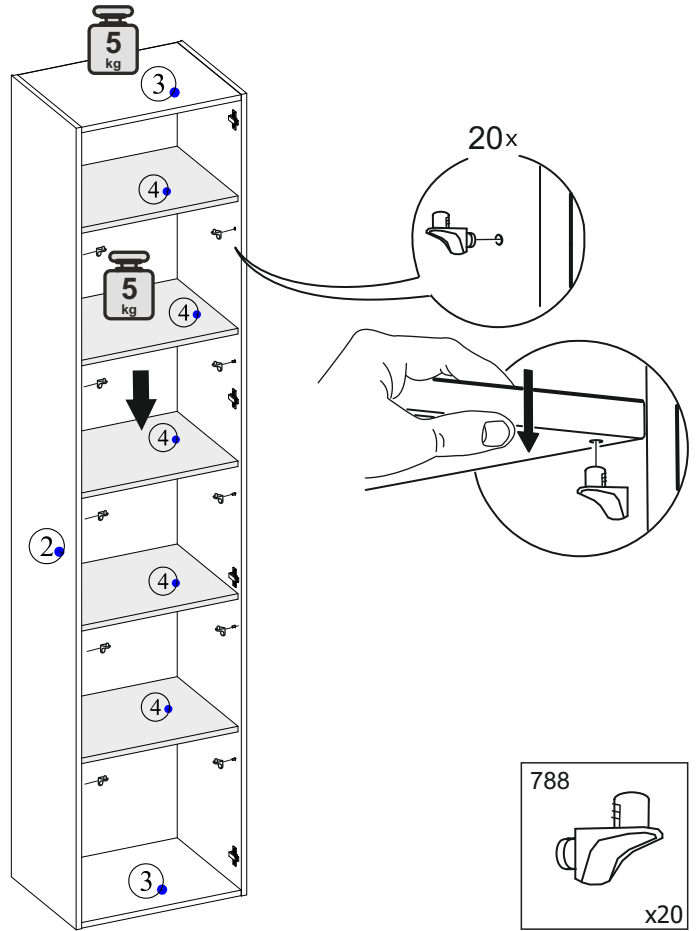

МИЛАН СБ-3255 / MILAN SB-3255

№	L	B	S	Q	☐
1	2300	380	16	1	2/2
2	2300	380	16	1	2/2
3	468	375	16	2	1/2
4	468	356	16	5	1/2
5	2296	490	3	1	2/2

1

2

C=71 mm.

561-3			
Ø18	x8		
561-2			
Ø15x12	x8		

3**4****МИЛАН СБ-3255 / MILAN SB-3255****5**