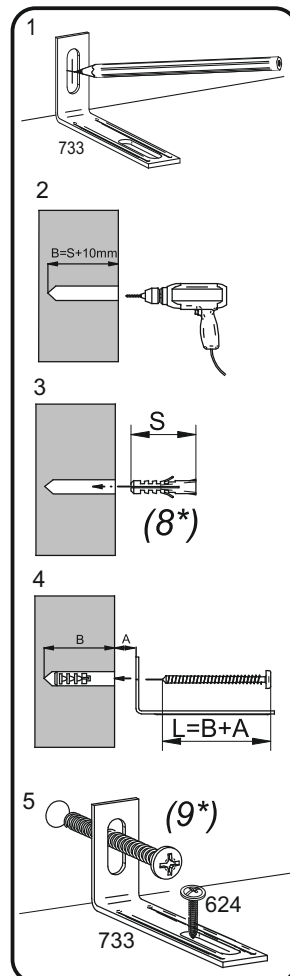

МИЛАН СБ-3255 / MILAN SB-3255

№	L	B	S	Q	☐
1	2300	380	16	1	2/2
2	2300	380	16	1	2/2
3	468	375	16	2	1/2
4	468	356	16	5	1/2
5	2296	490	3	1	2/2

1

2

C=71 mm.

561-3			
Ø18	x8		
561-2			
Ø15x12	x8		

3**4****МИЛАН СБ-3255 / MILAN SB-3255****5**