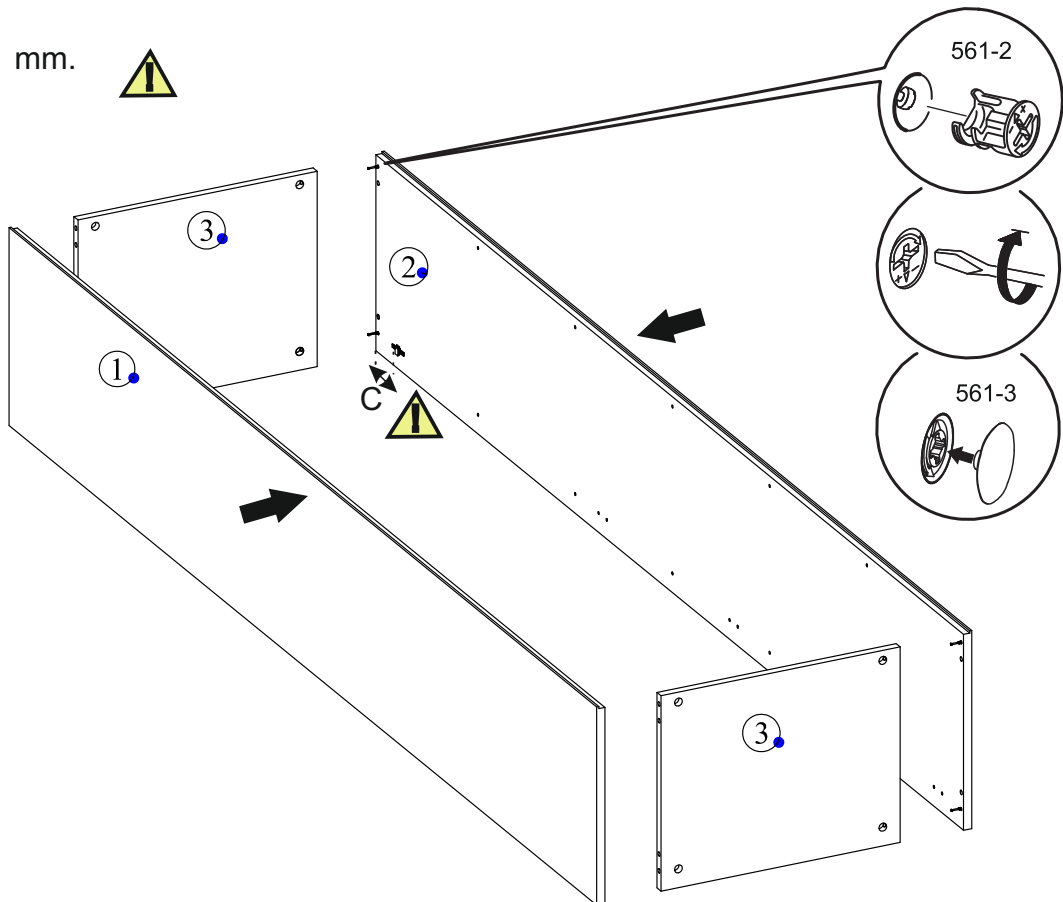

МИЛАН СБ-3255 / MILAN SB-3255

№	L	B	S	Q	☐
1	2300	380	16	1	2/2
2	2300	380	16	1	2/2
3	468	375	16	2	1/2
4	468	356	16	5	1/2
5	2296	490	3	1	2/2

1

2

C=71 mm.

561-3			
Ø18	x8		
561-2			
Ø15x12	x8		

3**4****МИЛАН СБ-3255 / MILAN SB-3255****5**