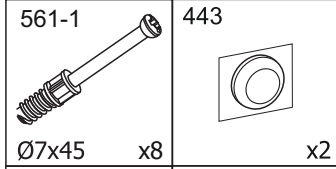

МИЛАН СБ-3255 / MILAN SB-3255

№	L	B	S	Q	☐
1	2300	380	16	1	2/2
2	2300	380	16	1	2/2
3	468	375	16	2	1/2
4	468	356	16	5	1/2
5	2296	490	3	1	2/2

1

2

C=71 mm.

561-3			
Ø18	x8		
561-2			
Ø15x12	x8		

3**4****МИЛАН СБ-3255 / MILAN SB-3255****5**