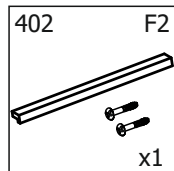

МИЛАН СБ-3255 / MILAN SB-3255

№	L	B	S	Q	☐
1	2300	380	16	1	2/2
2	2300	380	16	1	2/2
3	468	375	16	2	1/2
4	468	356	16	5	1/2
5	2296	490	3	1	2/2

1

2

C=71 mm.

561-3			
Ø18	x8		
561-2			
Ø15x12	x8		

3**4****МИЛАН СБ-3255 / MILAN SB-3255****5**