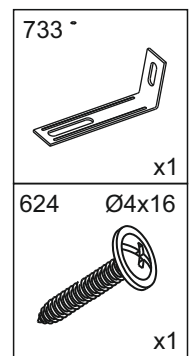

МИЛАН СБ-3255 / MILAN SB-3255

№	L	B	S	Q	☐
1	2300	380	16	1	2/2
2	2300	380	16	1	2/2
3	468	375	16	2	1/2
4	468	356	16	5	1/2
5	2296	490	3	1	2/2

1

2

C=71 mm.

561-3			
Ø18	x8		
561-2			
Ø15x12	x8		

3**4****МИЛАН СБ-3255 / MILAN SB-3255****5**