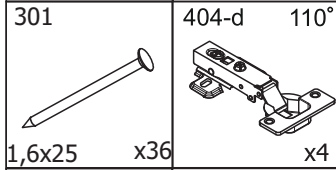

МИЛАН СБ-3255 / MILAN SB-3255

№	L	B	S	Q	☐
1	2300	380	16	1	2/2
2	2300	380	16	1	2/2
3	468	375	16	2	1/2
4	468	356	16	5	1/2
5	2296	490	3	1	2/2

1

2

C=71 mm.

561-3			
Ø18	x8		
561-2			
Ø15x12	x8		

3**4****МИЛАН СБ-3255 / MILAN SB-3255****5**