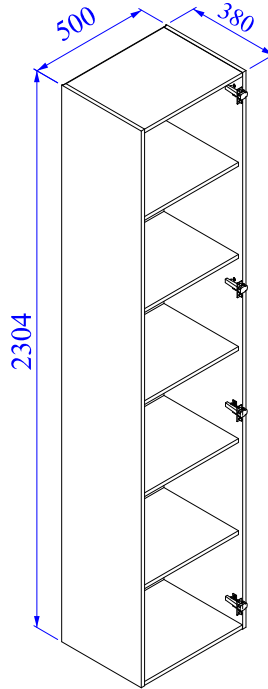

МИЛАН СБ-3255 / MILAN SB-3255

№	L	B	S	Q	☐
1	2300	380	16	1	2/2
2	2300	380	16	1	2/2
3	468	375	16	2	1/2
4	468	356	16	5	1/2
5	2296	490	3	1	2/2

1

2

C=71 mm.

561-3			
Ø18	x8		
561-2			
Ø15x12	x8		

3**4****МИЛАН СБ-3255 / MILAN SB-3255****5**