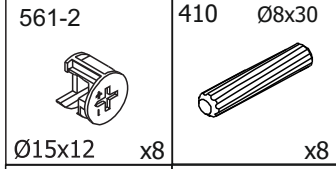

МИЛАН СБ-3255 / MILAN SB-3255

№	L	B	S	Q	☐
1	2300	380	16	1	2/2
2	2300	380	16	1	2/2
3	468	375	16	2	1/2
4	468	356	16	5	1/2
5	2296	490	3	1	2/2

1

2

C=71 mm.

561-3			
Ø18	x8		
561-2			
Ø15x12	x8		

3**4****МИЛАН СБ-3255 / MILAN SB-3255****5**