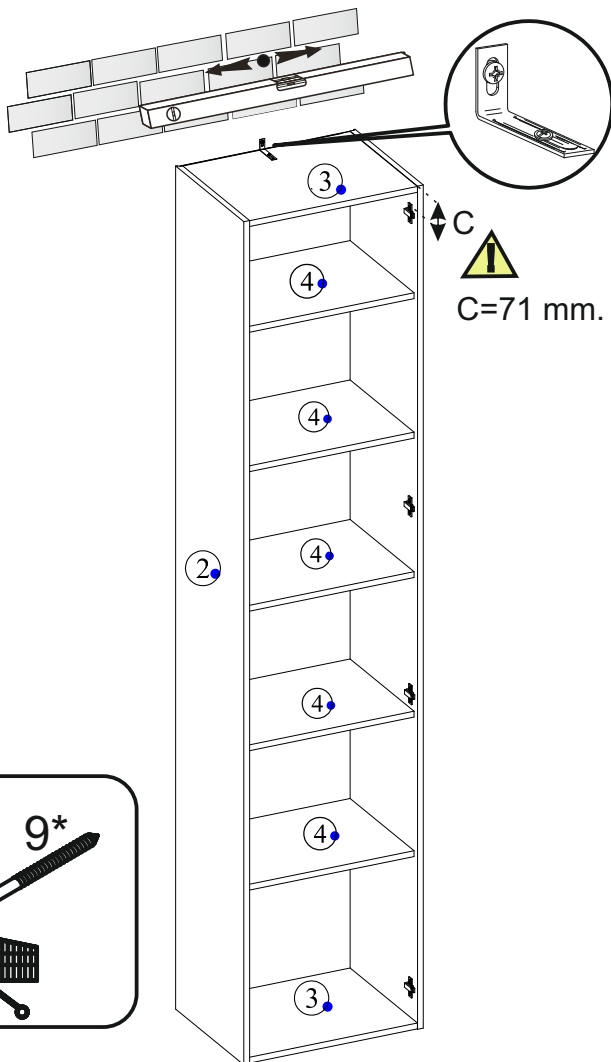

МИЛАН СБ-3255 / MILAN SB-3255

№	L	B	S	Q	☐
1	2300	380	16	1	2/2
2	2300	380	16	1	2/2
3	468	375	16	2	1/2
4	468	356	16	5	1/2
5	2296	490	3	1	2/2

1

2

C=71 mm.

561-3			
Ø18	x8		
561-2			
Ø15x12	x8		

3**4****МИЛАН СБ-3255 / MILAN SB-3255****5**