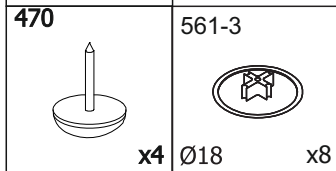

МИЛАН СБ-3255 / MILAN SB-3255

№	L	B	S	Q	☐
1	2300	380	16	1	2/2
2	2300	380	16	1	2/2
3	468	375	16	2	1/2
4	468	356	16	5	1/2
5	2296	490	3	1	2/2

1

2

C=71 mm.

561-3			
Ø18	x8		
561-2			
Ø15x12	x8		

3**4****МИЛАН СБ-3255 / MILAN SB-3255****5**