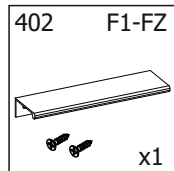

МИЛАН СБ-3255 / MILAN SB-3255

№	L	B	S	Q	☐
1	2300	380	16	1	2/2
2	2300	380	16	1	2/2
3	468	375	16	2	1/2
4	468	356	16	5	1/2
5	2296	490	3	1	2/2

1

2

C=71 mm.

561-3			
Ø18	x8		
561-2			
Ø15x12	x8		

3**4****МИЛАН СБ-3255 / MILAN SB-3255****5**