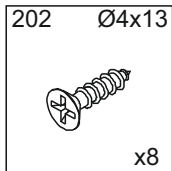

МИЛАН СБ-3255 / MILAN SB-3255

№	L	B	S	Q	☐
1	2300	380	16	1	2/2
2	2300	380	16	1	2/2
3	468	375	16	2	1/2
4	468	356	16	5	1/2
5	2296	490	3	1	2/2

1

2

C=71 mm.

561-3			
Ø18	x8		
561-2			
Ø15x12	x8		

3**4****МИЛАН СБ-3255 / MILAN SB-3255****5**