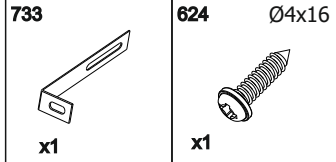

МИЛАН СБ-3255 / MILAN SB-3255

№	L	B	S	Q	☐
1	2300	380	16	1	2/2
2	2300	380	16	1	2/2
3	468	375	16	2	1/2
4	468	356	16	5	1/2
5	2296	490	3	1	2/2

1

2

C=71 mm.

561-3			
Ø18	x8		
561-2			
Ø15x12	x8		

3**4****МИЛАН СБ-3255 / MILAN SB-3255****5**