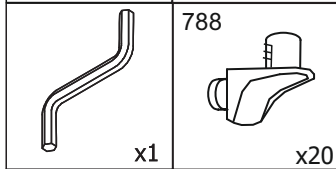

МИЛАН СБ-3255 / MILAN SB-3255

№	L	B	S	Q	☐
1	2300	380	16	1	2/2
2	2300	380	16	1	2/2
3	468	375	16	2	1/2
4	468	356	16	5	1/2
5	2296	490	3	1	2/2

1

2

C=71 mm.

561-3			
Ø18	x8		
561-2			
Ø15x12	x8		

3**4****МИЛАН СБ-3255 / MILAN SB-3255****5**