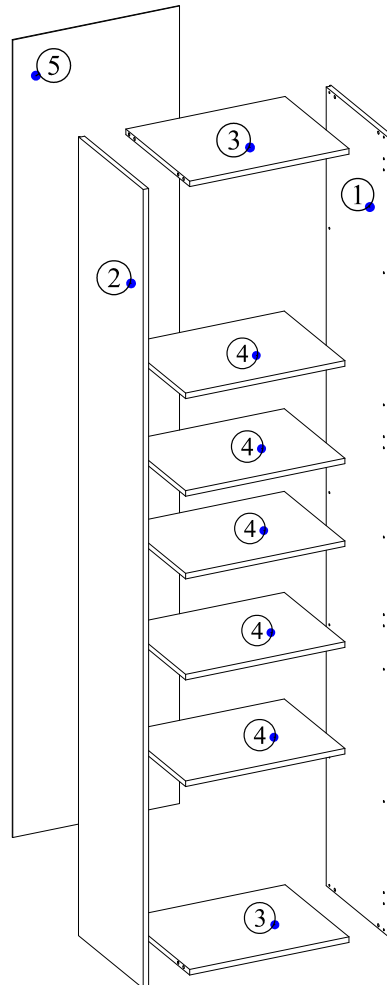

МИЛАН СБ-3255 / MILAN SB-3255

№	L	B	S	Q	☐
1	2300	380	16	1	2/2
2	2300	380	16	1	2/2
3	468	375	16	2	1/2
4	468	356	16	5	1/2
5	2296	490	3	1	2/2

1

2

C=71 mm.

561-3			
Ø18	x8		
561-2			
Ø15x12	x8		

3**4****МИЛАН СБ-3255 / MILAN SB-3255****5**