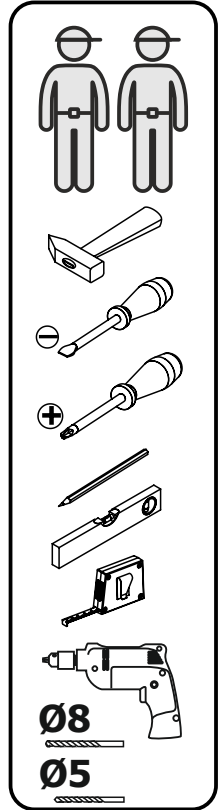

МИЛАН СБ-3255 / MILAN SB-3255

№	L	B	S	Q	☐
1	2300	380	16	1	2/2
2	2300	380	16	1	2/2
3	468	375	16	2	1/2
4	468	356	16	5	1/2
5	2296	490	3	1	2/2

1

2

C=71 mm.

561-3			
Ø18	x8		
561-2			
Ø15x12	x8		

3**4****МИЛАН СБ-3255 / MILAN SB-3255****5**