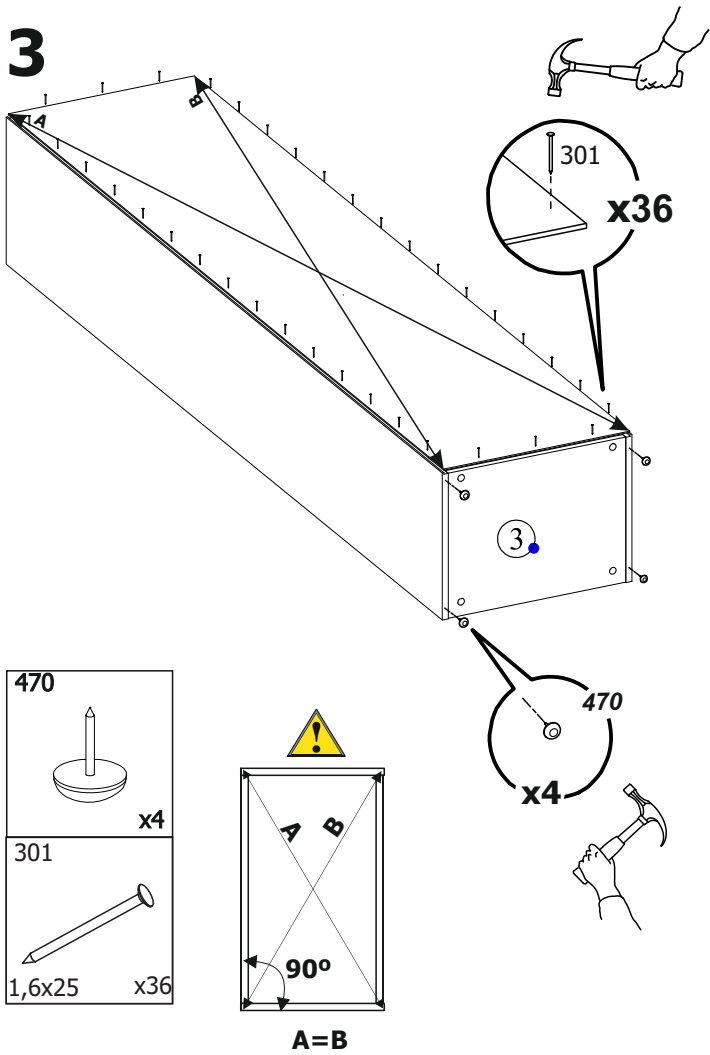

МИЛАН СБ-3255 / MILAN SB-3255

№	L	B	S	Q	☐
1	2300	380	16	1	2/2
2	2300	380	16	1	2/2
3	468	375	16	2	1/2
4	468	356	16	5	1/2
5	2296	490	3	1	2/2

1

2

C=71 mm.

561-3			
Ø18	x8		
561-2			
Ø15x12	x8		

3**4****МИЛАН СБ-3255 / MILAN SB-3255****5**