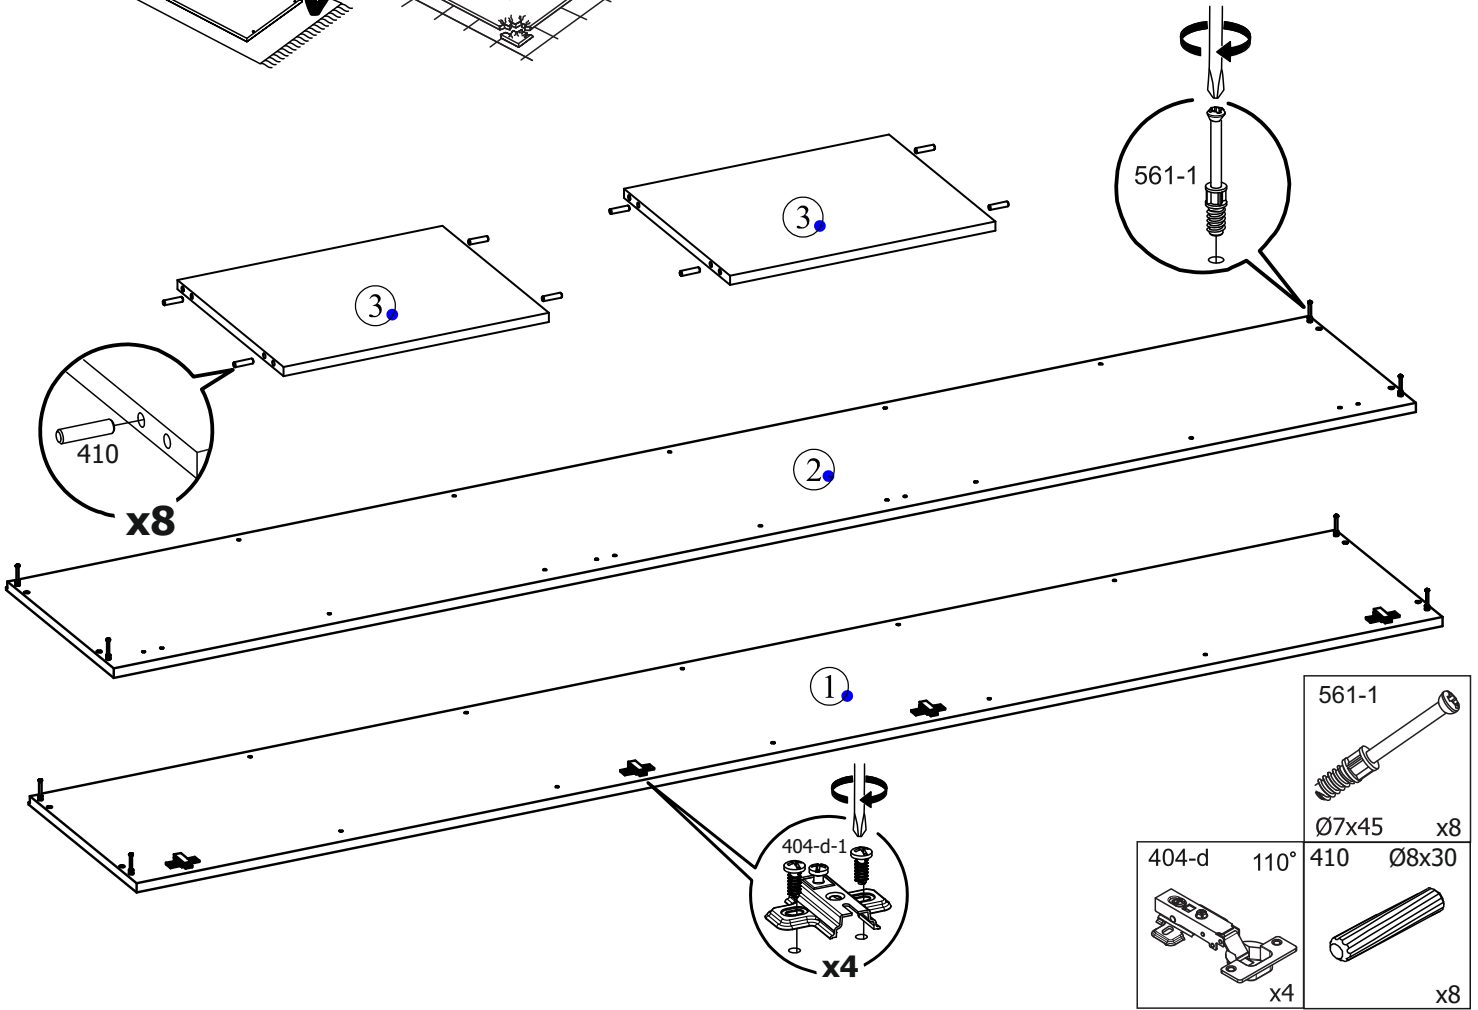

МИЛАН СБ-3255 / MILAN SB-3255

№	L	B	S	Q	☐
1	2300	380	16	1	2/2
2	2300	380	16	1	2/2
3	468	375	16	2	1/2
4	468	356	16	5	1/2
5	2296	490	3	1	2/2

1

2

C=71 mm.

561-3			
Ø18	x8		
561-2			
Ø15x12	x8		

3**4****МИЛАН СБ-3255 / MILAN SB-3255****5**