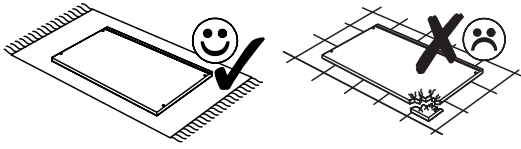

МИЛАН СБ-3255 / MILAN SB-3255

№	L	B	S	Q	☐
1	2300	380	16	1	2/2
2	2300	380	16	1	2/2
3	468	375	16	2	1/2
4	468	356	16	5	1/2
5	2296	490	3	1	2/2

1

2

C=71 mm.

561-3			
Ø18	x8		
561-2			
Ø15x12	x8		

3**4****МИЛАН СБ-3255 / MILAN SB-3255****5**