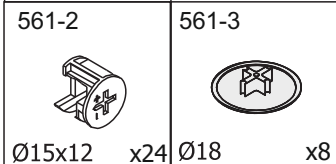

МАЛТА СБ-3260 / MALTA SB-3260

№	L	B	S	Q	☒
1	2300	380	16	1	2/3
2	2300	380	16	1	2/3
3	568	375	16	2	1/3
4	568	375	16	1	1/3
5	568	375	16	2	1/3
6	568	356	16	1	1/3
7	276	248	16	2	1/3
8	370	250	16	1	1/3
9	568	375	16	1	1/3
10	490	590	3	1	2/3
11	1405	590	3	1	2/3
12	400	590	3	1	2/3
13	496	596	16	1	3/3
14	396	596	16	1	3/3

	405 x1		202 Ø4x13 x8		561-3 Ø18 x8
	301 1,6x25 x36		404-d 110° x2		470 x4
	561-1 Ø7x45 x24		443 Ø8x30 x4		218 3x18 x6
	561-2 Ø15x12 x24		410 Ø8x30 x28		404-c-1 Ø35 x2
	733 x1		624 Ø4x16 x1		404-c-2 x2
			80H x2		467 x2
			50H x2		

1

2

3

470 x4	218 3x18 x6
301 1,6x25 x36	735 x6

4

733 x1
624 Ø4x16 x1
405 x12

5

404-d 110° x2	202 Ø4x13 x8	404-c-1 Ø35 x2	467 80H x2	467 50H x2
----------------------	---------------------	-----------------------	-------------------	-------------------