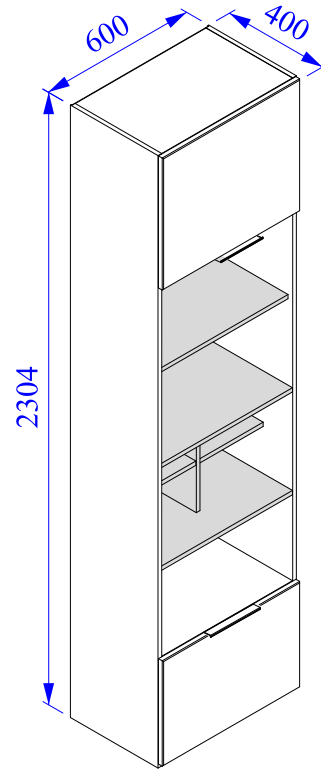

МАЛТА СБ-3260 / MALTA SB-3260

№	L	B	S	Q	☒
1	2300	380	16	1	2/3
2	2300	380	16	1	2/3
3	568	375	16	2	1/3
4	568	375	16	1	1/3
5	568	375	16	2	1/3
6	568	356	16	1	1/3
7	276	248	16	2	1/3
8	370	250	16	1	1/3
9	568	375	16	1	1/3
10	490	590	3	1	2/3
11	1405	590	3	1	2/3
12	400	590	3	1	2/3
13	496	596	16	1	3/3
14	396	596	16	1	3/3

	405 x1		202 Ø4x13 x8		561-3 Ø18 x8
	301 1,6x25 x36		404-d 110° x2		470 x4
	561-1 Ø7x45 x24		443 Ø8x30 x4		218 3x18 x6
	561-2 Ø15x12 x24		410 Ø8x30 x28		404-c-1 Ø35 x2
	733 x1		624 Ø4x16 x1		404-c-2 x2
			80H x2		467 x2
			50H x2		

1

2

3

470 x4	218 3x18 x6
301 1,6x25 x36	735 x6

4

733 x1
624 Ø4x16 x1
405 x12

5

404-d 110° x2	202 Ø4x13 x8	404-c-1 Ø35 x2	467 80H x2	467 50H x2
----------------------	---------------------	-----------------------	-------------------	-------------------

6

467 50H x2	467 80H x2
-------------------	-------------------

402 V2 x2
