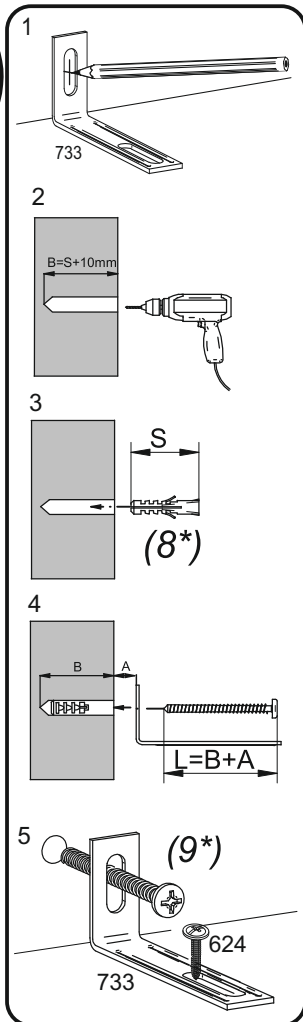

МАЛТА СБ-3260 / MALTA SB-3260

№	L	B	S	Q	☒
1	2300	380	16	1	2/3
2	2300	380	16	1	2/3
3	568	375	16	2	1/3
4	568	375	16	1	1/3
5	568	375	16	2	1/3
6	568	356	16	1	1/3
7	276	248	16	2	1/3
8	370	250	16	1	1/3
9	568	375	16	1	1/3
10	490	590	3	1	2/3
11	1405	590	3	1	2/3
12	400	590	3	1	2/3
13	496	596	16	1	3/3
14	396	596	16	1	3/3

	405 x1		202 Ø4x13 x8		561-3 Ø18 x8
	301 1,6x25 x36		404-d 110° x2		470 x4
	561-1 Ø7x45 x24		443 Ø8x30 x4		218 3x18 x6
	561-2 Ø15x12 x24		410 Ø8x30 x28		404-c-1 Ø35 x2
	733 x1		624 Ø4x16 x1		404-c-2 x2
			80H x2		467 x2
			50H x2		

1

2

3

470 x4	218 3x18 x6
301 1,6x25 x36	735 x6

4

733 x1
624 Ø4x16 x1
405 x12

5

404-d 110° x2	202 Ø4x13 x8	404-c-1 Ø35 x2	467 80H x2	467 50H x2
----------------------	---------------------	-----------------------	-------------------	-------------------

6

467 50H x2	467 80H x2
-------------------	-------------------

402 V2 x2
