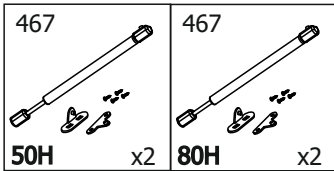

МАЛТА СБ-3260 / MALTA SB-3260

№	L	B	S	Q	☒
1	2300	380	16	1	2/3
2	2300	380	16	1	2/3
3	568	375	16	2	1/3
4	568	375	16	1	1/3
5	568	375	16	2	1/3
6	568	356	16	1	1/3
7	276	248	16	2	1/3
8	370	250	16	1	1/3
9	568	375	16	1	1/3
10	490	590	3	1	2/3
11	1405	590	3	1	2/3
12	400	590	3	1	2/3
13	496	596	16	1	3/3
14	396	596	16	1	3/3

	405 x1		202 Ø4x13 x8		561-3 Ø18 x8
	301 1,6x25 x36		404-d 110° x2		470 x4
	561-1 Ø7x45 x24		443 Ø8x30 x4		218 3x18 x6
	561-2 Ø15x12 x24		410 Ø8x30 x28		404-c-1 Ø35 x2
	733 x1		624 Ø4x16 x1		404-c-2 x2
			80H x2		467 x2
			50H x2		

1

2

3

470 x4	218 3x18 x6
301 1,6x25 x36	735 x6

4

733 x1
624 Ø4x16 x1
405 x12

5

404-d 110° x2	202 Ø4x13 x8	404-c-1 Ø35 x2	467 80H x2	467 50H x2
----------------------	---------------------	-----------------------	-------------------	-------------------