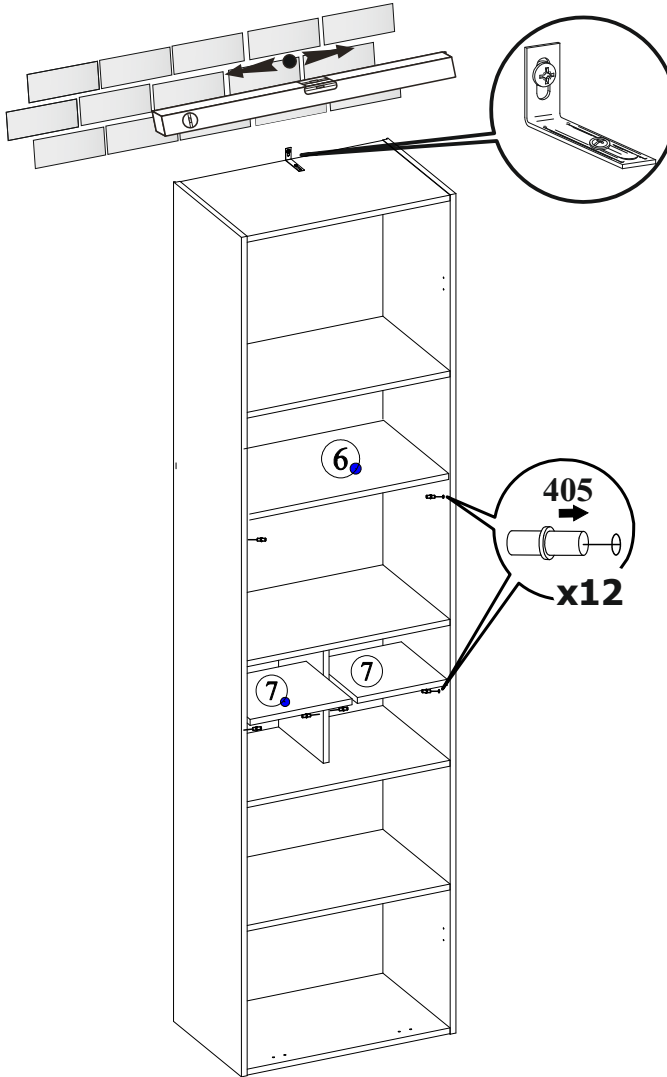

МАЛТА СБ-3260 / MALTA SB-3260

№	L	B	S	Q	☒
1	2300	380	16	1	2/3
2	2300	380	16	1	2/3
3	568	375	16	2	1/3
4	568	375	16	1	1/3
5	568	375	16	2	1/3
6	568	356	16	1	1/3
7	276	248	16	2	1/3
8	370	250	16	1	1/3
9	568	375	16	1	1/3
10	490	590	3	1	2/3
11	1405	590	3	1	2/3
12	400	590	3	1	2/3
13	496	596	16	1	3/3
14	396	596	16	1	3/3

	405 x1		202 Ø4x13 x8		561-3 Ø18 x8
	301 1,6x25 x36		404-d 110° x2		470 x4
	561-1 Ø7x45 x24		443 Ø8x30 x4		218 3x18 x6
	561-2 Ø15x12 x24		410 Ø8x30 x28		404-c-1 Ø35 x2
	733 x1		624 Ø4x16 x1		404-c-2 x2
			80H x2		467 x2
			50H x2		

1

2

3

470 x4	218 3x18 x6
301 1,6x25 x36	735 x6

4

733 x1
624 Ø4x16 x1
405 x12

5

404-d 110° x2	202 Ø4x13 x8	404-c-1 Ø35 x2	467 80H x2	467 50H x2
----------------------	---------------------	-----------------------	-------------------	-------------------

6

467 50H x2	467 80H x2
-------------------	-------------------

402 V2 x2
