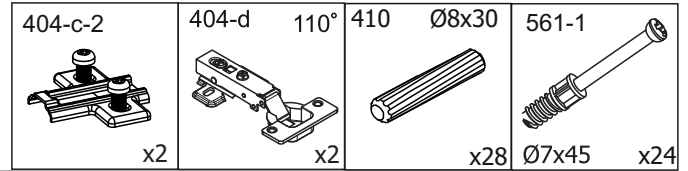

МАЛТА СБ-3260 / MALTA SB-3260

№	L	B	S	Q	☒
1	2300	380	16	1	2/3
2	2300	380	16	1	2/3
3	568	375	16	2	1/3
4	568	375	16	1	1/3
5	568	375	16	2	1/3
6	568	356	16	1	1/3
7	276	248	16	2	1/3
8	370	250	16	1	1/3
9	568	375	16	1	1/3
10	490	590	3	1	2/3
11	1405	590	3	1	2/3
12	400	590	3	1	2/3
13	496	596	16	1	3/3
14	396	596	16	1	3/3

	405 x1		202 Ø4x13 x8		561-3 Ø18 x8
	301 1,6x25 x36		404-d 110° x2		470 x4
	561-1 Ø7x45 x24		443 Ø8x30 x4		218 3x18 x6
	561-2 Ø15x12 x24		410 Ø8x30 x28		404-c-1 Ø35 x2
	733 x1		624 Ø4x16 x1		404-c-2 x2
			80H x2		467 x2
			50H x2		

1

2

3

470 x4	218 3x18 x6
301 1,6x25 x36	735 x6

4

733 x1
624 Ø4x16 x1
405 x12

5

404-d 110° x2	202 Ø4x13 x8	404-c-1 Ø35 x2	467 80H x2	467 50H x2
----------------------	---------------------	-----------------------	-------------------	-------------------