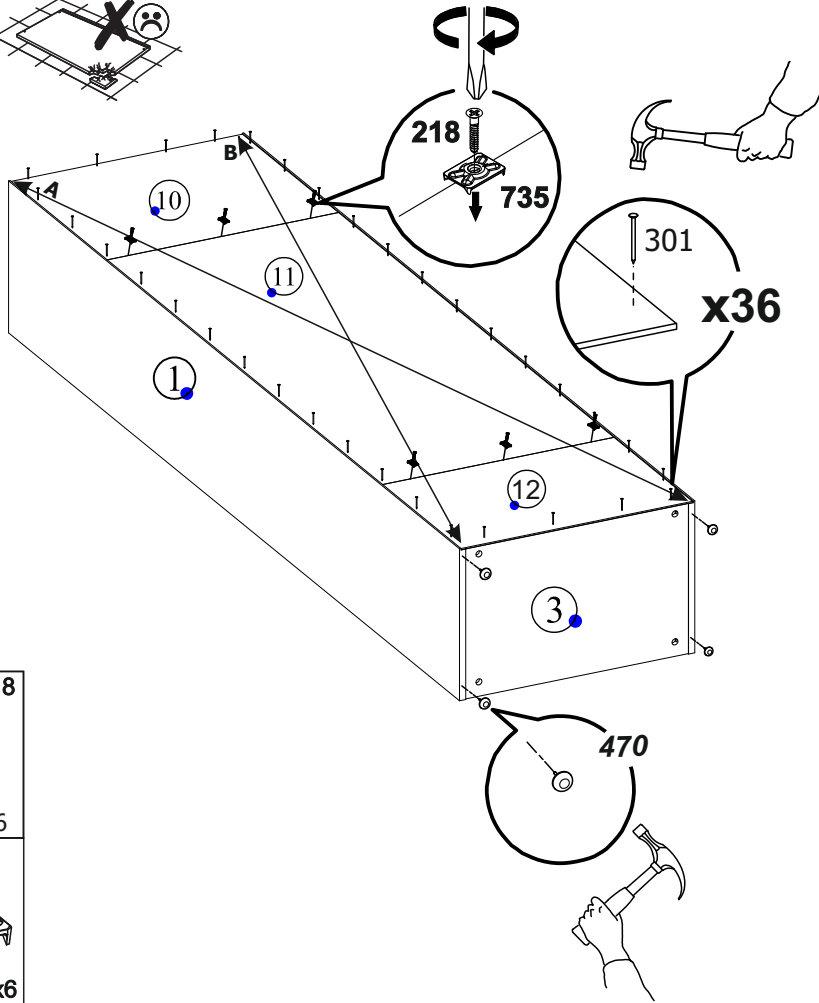

МАЛТА СБ-3260 / MALTA SB-3260

№	L	B	S	Q	☒
1	2300	380	16	1	2/3
2	2300	380	16	1	2/3
3	568	375	16	2	1/3
4	568	375	16	1	1/3
5	568	375	16	2	1/3
6	568	356	16	1	1/3
7	276	248	16	2	1/3
8	370	250	16	1	1/3
9	568	375	16	1	1/3
10	490	590	3	1	2/3
11	1405	590	3	1	2/3
12	400	590	3	1	2/3
13	496	596	16	1	3/3
14	396	596	16	1	3/3

	405 x1		202 Ø4x13 x8		561-3 Ø18 x8
	301 1,6x25 x36		404-d 110° x2		470 x4
	561-1 Ø7x45 x24		443 Ø8x30 x4		218 3x18 x6
	561-2 Ø15x12 x24		410 Ø8x30 x28		404-c-1 Ø35 x2
	733 x1		624 Ø4x16 x1		404-c-2 x2
			80H x2		467 x2
			50H x2		

1

2

3

470 x4	218 3x18 x6
301 1,6x25 x36	735 x6

4

733 x1
624 Ø4x16 x1
405 x12

5

404-d 110° x2	202 Ø4x13 x8	404-c-1 Ø35 x2	467 80H x2	467 50H x2
----------------------	---------------------	-----------------------	-------------------	-------------------

6

467 50H x2	467 80H x2
-------------------	-------------------

402 V2 x2
