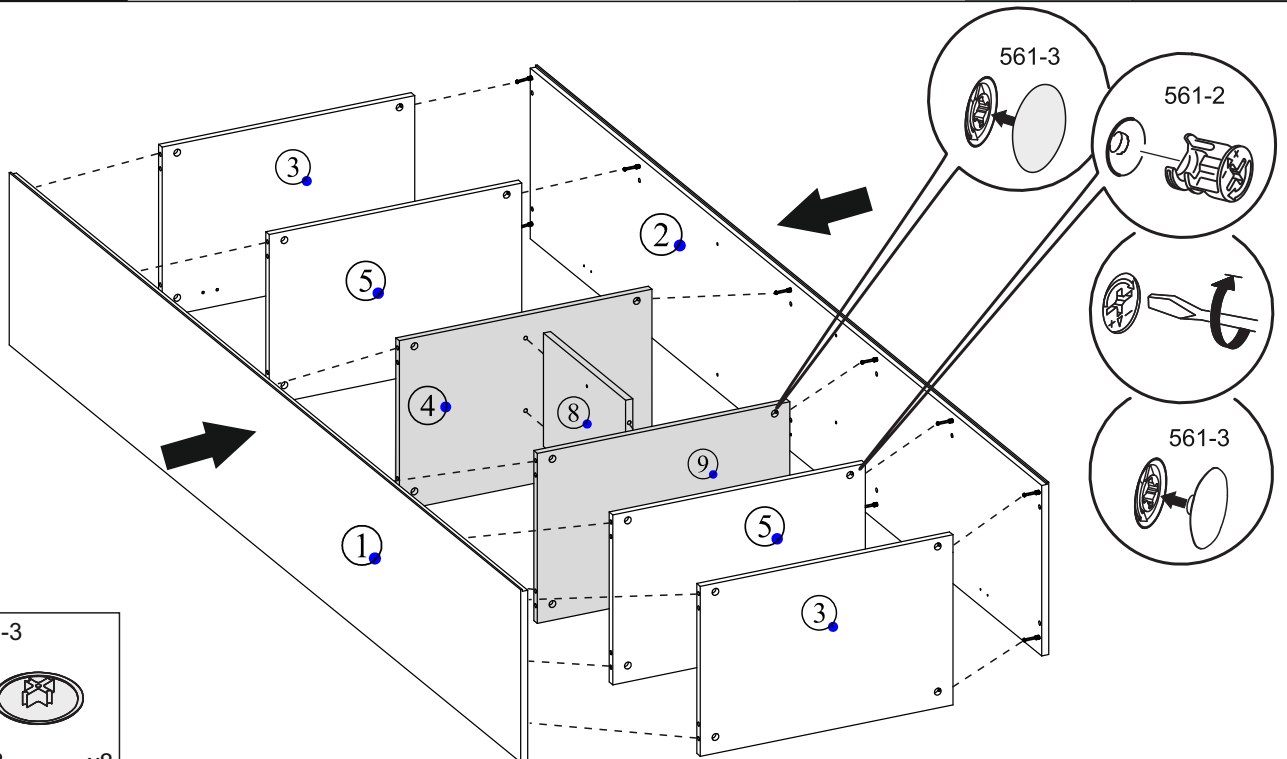

МАЛТА СБ-3260 / MALTA SB-3260

№	L	B	S	Q	☒
1	2300	380	16	1	2/3
2	2300	380	16	1	2/3
3	568	375	16	2	1/3
4	568	375	16	1	1/3
5	568	375	16	2	1/3
6	568	356	16	1	1/3
7	276	248	16	2	1/3
8	370	250	16	1	1/3
9	568	375	16	1	1/3
10	490	590	3	1	2/3
11	1405	590	3	1	2/3
12	400	590	3	1	2/3
13	496	596	16	1	3/3
14	396	596	16	1	3/3

	405 x1		202 Ø4x13 x8		561-3 Ø18 x8
	301 1,6x25 x36		404-d 110° x2		470 x4
	561-1 Ø7x45 x24		443 Ø8x30 x4		218 3x18 x6
	561-2 Ø15x12 x24		410 Ø8x30 x28		404-c-1 Ø35 x2
	733 x1		624 Ø4x16 x1		404-c-2 x2
			80H x2		467 x2
			50H x2		

1

2

3

470 x4	218 3x18 x6
301 1,6x25 x36	735 x6

4

733 x1
624 Ø4x16 x1
405 x12

5

404-d 110° x2	202 Ø4x13 x8	404-c-1 Ø35 x2	467 80H x2	467 50H x2
----------------------	---------------------	-----------------------	-------------------	-------------------