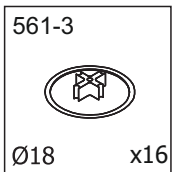

МАЛТА СБ-3260 / MALTA SB-3260

№	L	B	S	Q	☒
1	2300	380	16	1	2/3
2	2300	380	16	1	2/3
3	568	375	16	2	1/3
4	568	375	16	1	1/3
5	568	375	16	2	1/3
6	568	356	16	1	1/3
7	276	248	16	2	1/3
8	370	250	16	1	1/3
9	568	375	16	1	1/3
10	490	590	3	1	2/3
11	1405	590	3	1	2/3
12	400	590	3	1	2/3
13	496	596	16	1	3/3
14	396	596	16	1	3/3

	405 x1		202 Ø4x13 x8		561-3 Ø18 x8
	301 1,6x25 x36		404-d 110° x2		470 x4
	561-1 Ø7x45 x24		443 Ø8x30 x4		218 3x18 x6
	561-2 Ø15x12 x24		410 Ø8x30 x28		404-c-1 Ø35 x2
	733 x1		624 Ø4x16 x1		404-c-2 x2
			80H x2		467 x2
			50H x2		

1

2

3

470 x4	218 3x18 x6
301 1,6x25 x36	735 x6

4

733 x1
624 Ø4x16 x1
405 x12

5

404-d 110° x2	202 Ø4x13 x8	404-c-1 Ø35 x2	467 80H x2	467 50H x2
----------------------	---------------------	-----------------------	-------------------	-------------------