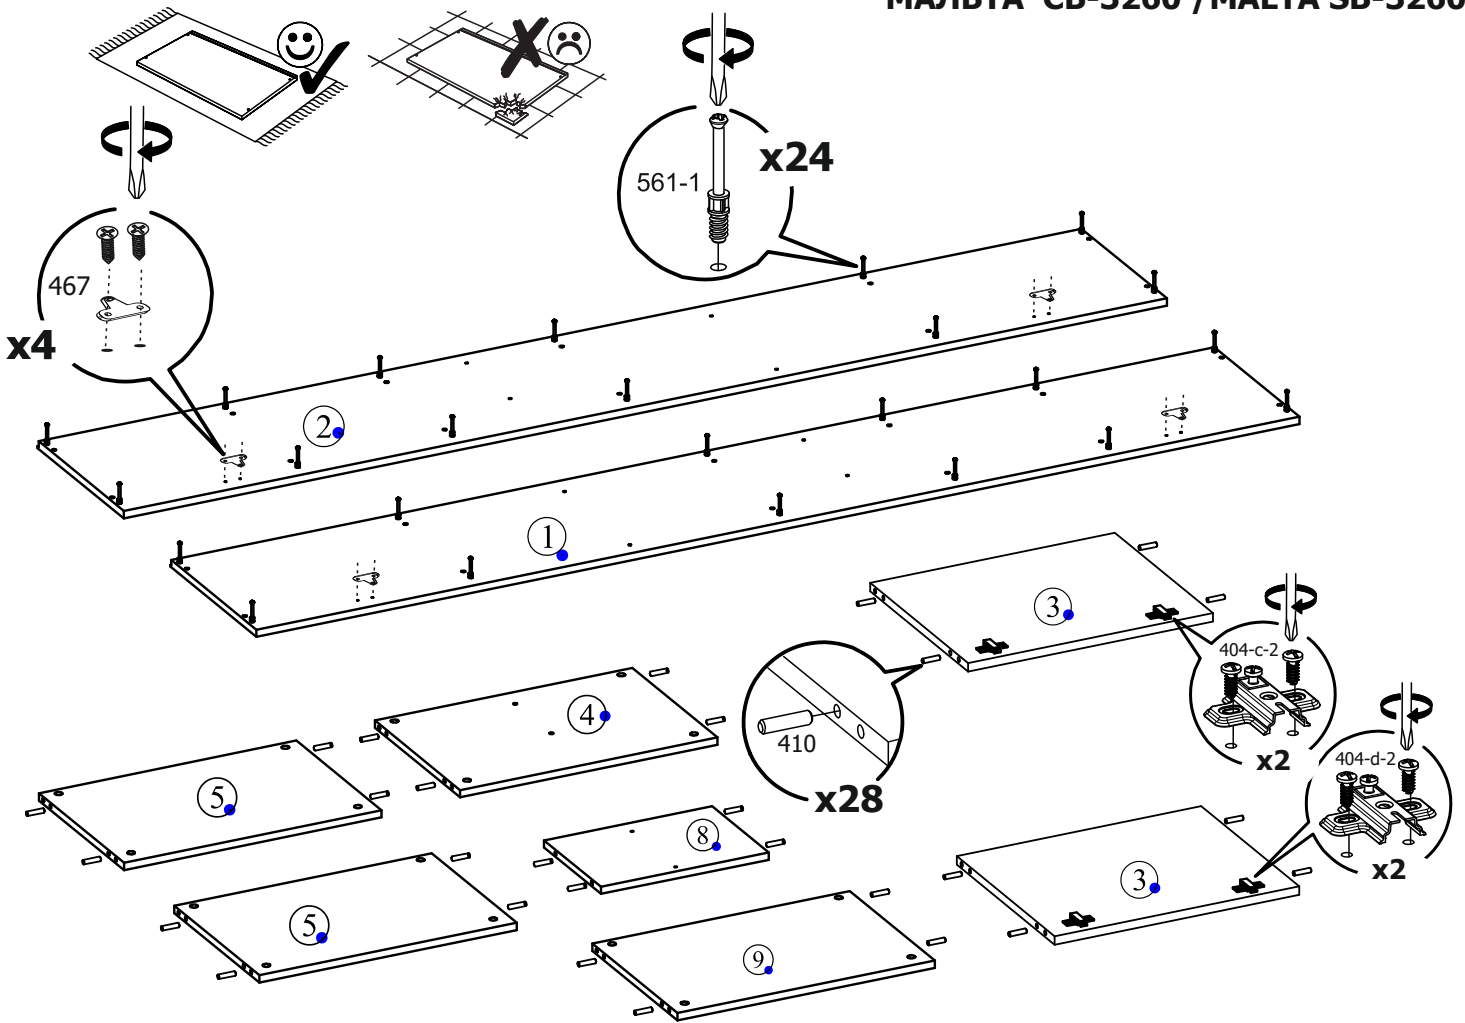

МАЛТА СБ-3260 / MALTA SB-3260

№	L	B	S	Q	☒
1	2300	380	16	1	2/3
2	2300	380	16	1	2/3
3	568	375	16	2	1/3
4	568	375	16	1	1/3
5	568	375	16	2	1/3
6	568	356	16	1	1/3
7	276	248	16	2	1/3
8	370	250	16	1	1/3
9	568	375	16	1	1/3
10	490	590	3	1	2/3
11	1405	590	3	1	2/3
12	400	590	3	1	2/3
13	496	596	16	1	3/3
14	396	596	16	1	3/3

	405 x1		202 Ø4x13 x8		561-3 Ø18 x8
	301 1,6x25 x36		404-d 110° x2		470 x4
	561-1 Ø7x45 x24		443 Ø8x30 x4		218 3x18 x6
	561-2 Ø15x12 x24		410 Ø8x30 x28		404-c-1 Ø35 x2
	733 x1		624 Ø4x16 x1		404-c-2 x2
			80H x2		467 x2
			50H x2		

1

2

3

470 x4	218 3x18 x6
301 1,6x25 x36	735 x6

4

733 x1
624 Ø4x16 x1
405 x12

5

404-d 110° x2	202 Ø4x13 x8	404-c-1 Ø35 x2	467 80H x2	467 50H x2
----------------------	---------------------	-----------------------	-------------------	-------------------

6

467 50H x2	467 80H x2
-------------------	-------------------

402 V2 x2
