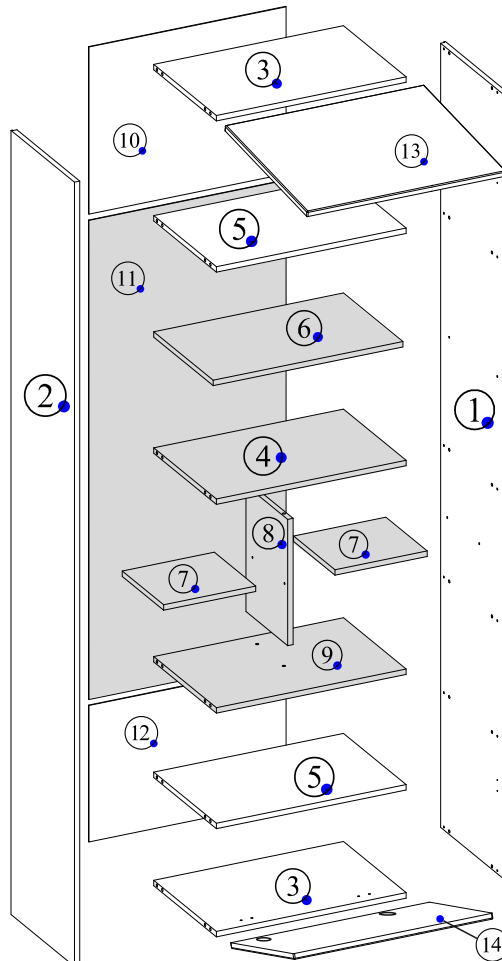

МАЛТА СБ-3260 / MALTA SB-3260

№	L	B	S	Q	☒
1	2300	380	16	1	2/3
2	2300	380	16	1	2/3
3	568	375	16	2	1/3
4	568	375	16	1	1/3
5	568	375	16	2	1/3
6	568	356	16	1	1/3
7	276	248	16	2	1/3
8	370	250	16	1	1/3
9	568	375	16	1	1/3
10	490	590	3	1	2/3
11	1405	590	3	1	2/3
12	400	590	3	1	2/3
13	496	596	16	1	3/3
14	396	596	16	1	3/3

	405 x1		202 Ø4x13 x8		561-3 Ø18 x8
	301 1,6x25 x36		404-d 110° x2		470 x4
	561-1 Ø7x45 x24		443 Ø8x30 x4		218 3x18 x6
	561-2 Ø15x12 x24		410 Ø8x30 x28		404-c-1 Ø35 x2
	733 x1		624 Ø4x16 x1		404-c-2 x2
			80H x2		467 x2
			50H x2		

1

2

3

470 x4	218 3x18 x6
301 1,6x25 x36	735 x6

4

733 x1
624 Ø4x16 x1
405 x12

5

404-d 110° x2	202 Ø4x13 x8	404-c-1 Ø35 x2	467 80H x2	467 50H x2
----------------------	---------------------	-----------------------	-------------------	-------------------

6

467 50H x2	467 80H x2
-------------------	-------------------

402 V2 x2
