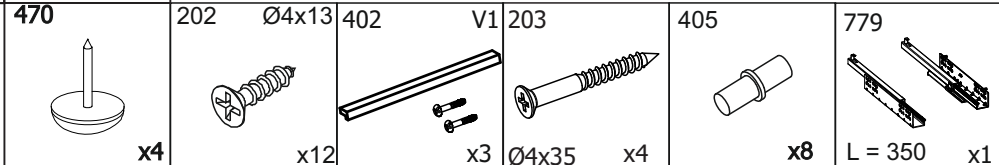

# МИЛАН СБ-3264 / MILAN SB-3264

№	L	B	S	Q	
1	1280	400	16	1	2/4
2	847	380	16	1	2/4
3	847	380	16	1	1/4
4	1246	374	16	1	1/4
5	756	374	16	1	4/4
6	372	266	16	1	4/4
7	830	374	16	1	4/4
8	604	374	16	1	1/3
9	474	350	16	2	1/4
10	350	145	16	1	2/4
11	350	145	16	1	2/4
12	716	130	16	1	2/4
13	726	353	3	1	2/4
14	856	493	3	2	2/4
15	856	282	3	1	2/4
16	828	496	19	1	2/4
17	604	496	19	1	2/4
18	776	220	19	1	2/4
19	350	264	5	1	2/4

1

779 L = 350 x1	561-1 Ø7x45 x6	202 Ø4x13 x4	404-d x4	110 x4
----------------------	----------------------	--------------------	-------------	-----------

2

561-2 Ø15x12 x2	406 x2	x1
-----------------------	-----------	----

3

561-1 Ø7x45 x8
----------------------

561-2  Ø15x12 x12	406  x2	 x1	561-3  Ø18 x4	561-3  Ø18 x4
-------------------------	---------------	--------	---------------------	---------------------

5

735  x6
218 3,5x18  x6
470  x4
301  1,6x25 x38