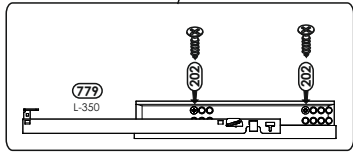

# МИЛАН СБ-3264 / MILAN SB-3264

№	L	B	S	Q	
1	1280	400	16	1	2/4
2	847	380	16	1	2/4
3	847	380	16	1	1/4
4	1246	374	16	1	1/4
5	756	374	16	1	4/4
6	372	266	16	1	4/4
7	830	374	16	1	4/4
8	604	374	16	1	1/3
9	474	350	16	2	1/4
10	350	145	16	1	2/4
11	350	145	16	1	2/4
12	716	130	16	1	2/4
13	726	353	3	1	2/4
14	856	493	3	2	2/4
15	856	282	3	1	2/4
16	828	496	19	1	2/4
17	604	496	19	1	2/4
18	776	220	19	1	2/4
19	350	264	5	1	2/4

1

779 L = 350 x1	561-1 Ø7x45 x6	202 Ø4x13 x4	404-d x4	110 x4
----------------------	----------------------	--------------------	-------------	-----------

2

561-2 Ø15x12 x2	406 x2	x1
-----------------------	-----------	----

3

561-1 Ø7x45 x8
----------------------

561-2  Ø15x12 x12	406  x2	 x1	561-3  Ø18 x4	561-3  Ø18 x4
-------------------------	---------------	--------	---------------------	---------------------

5

735  x6
218 3,5x18  x6
470  x4
301  1,6x25 x38