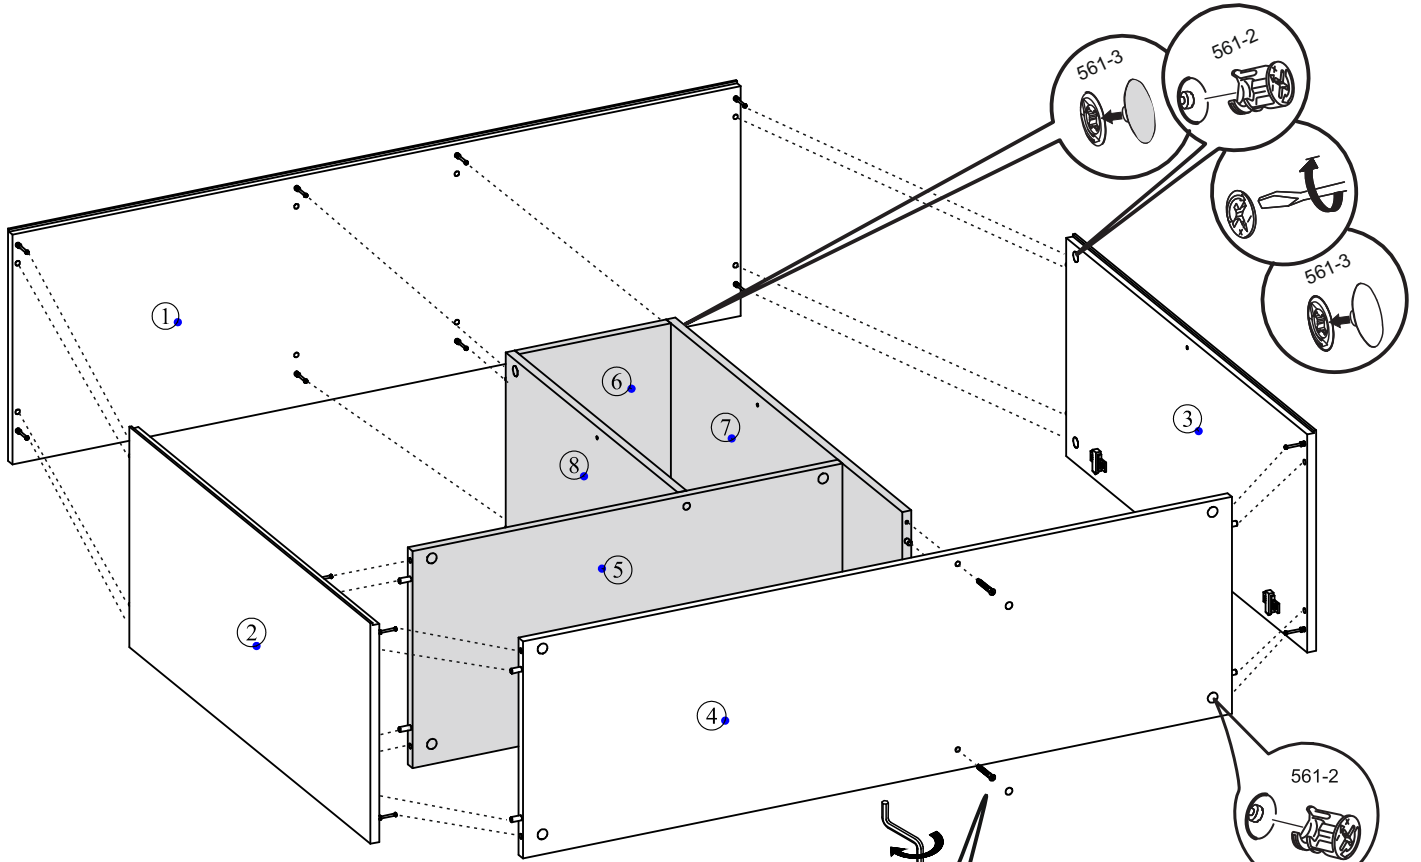

# МИЛАН СБ-3264 / MILAN SB-3264

№	L	B	S	Q	
1	1280	400	16	1	2/4
2	847	380	16	1	2/4
3	847	380	16	1	1/4
4	1246	374	16	1	1/4
5	756	374	16	1	4/4
6	372	266	16	1	4/4
7	830	374	16	1	4/4
8	604	374	16	1	1/3
9	474	350	16	2	1/4
10	350	145	16	1	2/4
11	350	145	16	1	2/4
12	716	130	16	1	2/4
13	726	353	3	1	2/4
14	856	493	3	2	2/4
15	856	282	3	1	2/4
16	828	496	19	1	2/4
17	604	496	19	1	2/4
18	776	220	19	1	2/4
19	350	264	5	1	2/4

1

779 L = 350 x1	561-1 Ø7x45 x6	202 Ø4x13 x4	404-d x4	110 x4
----------------------	----------------------	--------------------	-------------	-----------

2

561-2 Ø15x12 x2	406 x2	x1
-----------------------	-----------	----

3

561-1 Ø7x45 x8
----------------------

561-2  Ø15x12 x12	406  x2	 x1	561-3  Ø18 x4	561-3  Ø18 x4
-------------------------	---------------	--------	---------------------	---------------------

5

735  x6
218 3,5x18  x6
470  x4
301  1,6x25 x38