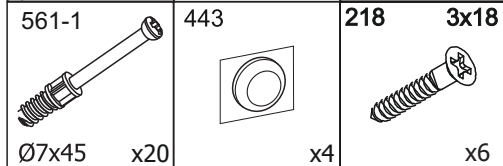

# МИЛАН СБ-3264 / MILAN SB-3264

№	L	B	S	Q	
1	1280	400	16	1	2/4
2	847	380	16	1	2/4
3	847	380	16	1	1/4
4	1246	374	16	1	1/4
5	756	374	16	1	4/4
6	372	266	16	1	4/4
7	830	374	16	1	4/4
8	604	374	16	1	1/3
9	474	350	16	2	1/4
10	350	145	16	1	2/4
11	350	145	16	1	2/4
12	716	130	16	1	2/4
13	726	353	3	1	2/4
14	856	493	3	2	2/4
15	856	282	3	1	2/4
16	828	496	19	1	2/4
17	604	496	19	1	2/4
18	776	220	19	1	2/4
19	350	264	5	1	2/4

1

779 L = 350 x1	561-1 Ø7x45 x6	202 Ø4x13 x4	404-d x4	110 x4
----------------------	----------------------	--------------------	-------------	-----------

2

561-2 Ø15x12 x2	406 x2	x1
-----------------------	-----------	----

3

561-1 Ø7x45 x8
----------------------

561-2  Ø15x12 x12	406  x2	 x1	561-3  Ø18 x4	561-3  Ø18 x4
-------------------------	---------------	--------	---------------------	---------------------

5

735  x6
218 3,5x18  x6
470  x4
301  1,6x25 x38