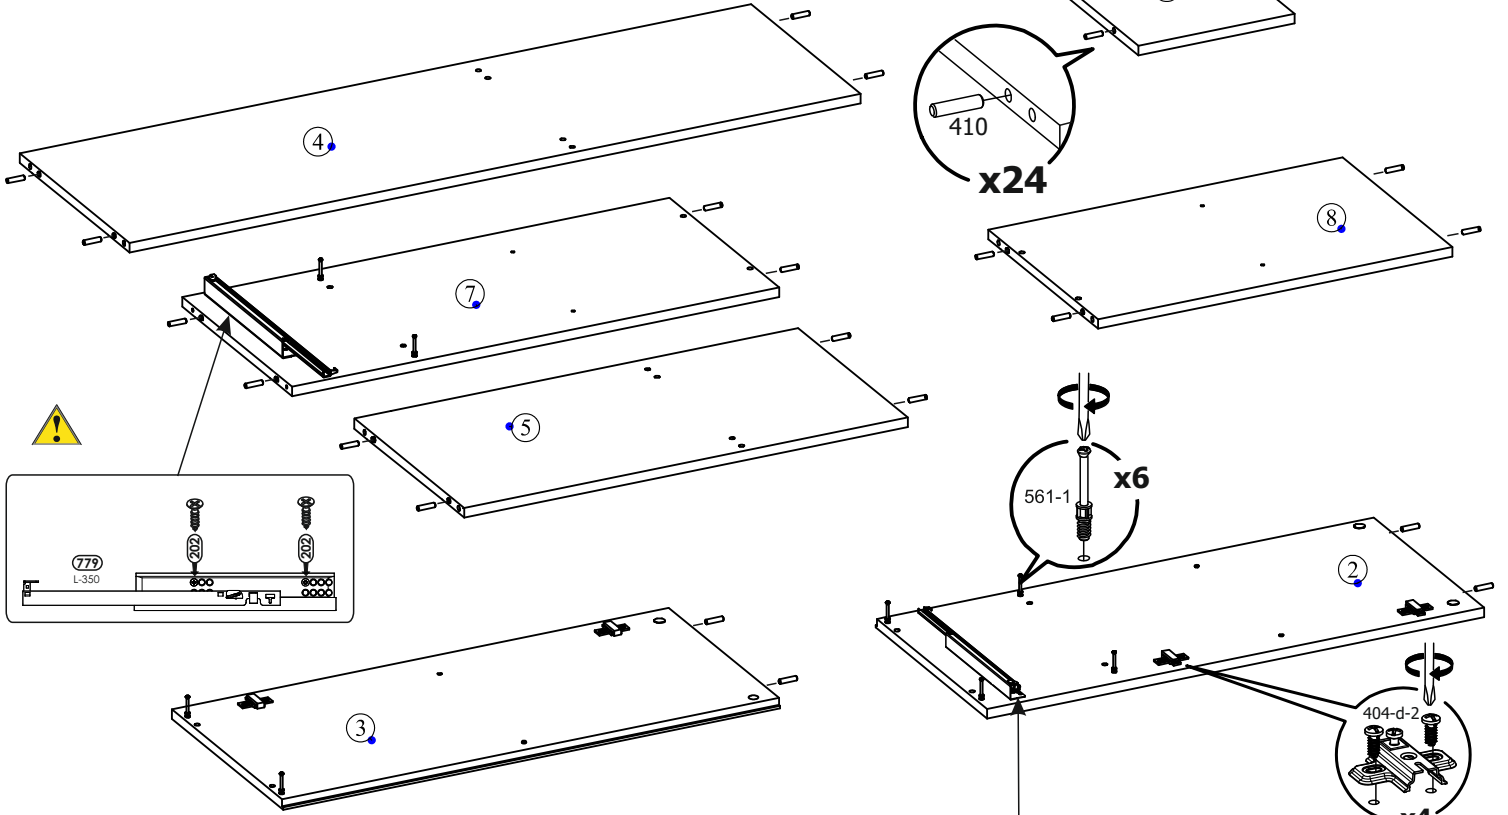

# МИЛАН СБ-3264 / MILAN SB-3264

№	L	B	S	Q	
1	1280	400	16	1	2/4
2	847	380	16	1	2/4
3	847	380	16	1	1/4
4	1246	374	16	1	1/4
5	756	374	16	1	4/4
6	372	266	16	1	4/4
7	830	374	16	1	4/4
8	604	374	16	1	1/3
9	474	350	16	2	1/4
10	350	145	16	1	2/4
11	350	145	16	1	2/4
12	716	130	16	1	2/4
13	726	353	3	1	2/4
14	856	493	3	2	2/4
15	856	282	3	1	2/4
16	828	496	19	1	2/4
17	604	496	19	1	2/4
18	776	220	19	1	2/4
19	350	264	5	1	2/4

1

779 L = 350 x1	561-1 Ø7x45 x6	202 Ø4x13 x4	404-d x4	110 x4
----------------------	----------------------	--------------------	-------------	-----------

2

561-2 Ø15x12 x2	406 x2	x1
-----------------------	-----------	----

3

561-1 Ø7x45 x8
----------------------

561-2  Ø15x12 x12	406  x2	 x1	561-3  Ø18 x4	561-3  Ø18 x4
-------------------------	---------------	--------	---------------------	---------------------

5

735  x6
218 3,5x18  x6
470  x4
301  1,6x25 x38