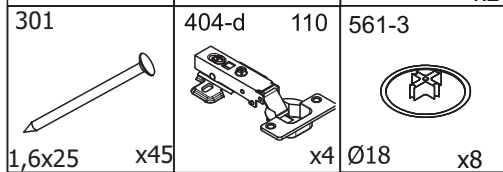

# МИЛАН СБ-3264 / MILAN SB-3264

№	L	B	S	Q	
1	1280	400	16	1	2/4
2	847	380	16	1	2/4
3	847	380	16	1	1/4
4	1246	374	16	1	1/4
5	756	374	16	1	4/4
6	372	266	16	1	4/4
7	830	374	16	1	4/4
8	604	374	16	1	1/3
9	474	350	16	2	1/4
10	350	145	16	1	2/4
11	350	145	16	1	2/4
12	716	130	16	1	2/4
13	726	353	3	1	2/4
14	856	493	3	2	2/4
15	856	282	3	1	2/4
16	828	496	19	1	2/4
17	604	496	19	1	2/4
18	776	220	19	1	2/4
19	350	264	5	1	2/4

1

779 L = 350 x1	561-1 Ø7x45 x6	202 Ø4x13 x4	404-d x4	110 x4
----------------------	----------------------	--------------------	-------------	-----------

2

561-2 Ø15x12 x2	406 x2	x1
-----------------------	-----------	----

3

561-1 Ø7x45 x8
----------------------

561-2  Ø15x12 x12	406  x2	 x1	561-3  Ø18 x4	561-3  Ø18 x4
-------------------------	---------------	--------	---------------------	---------------------

5

735  x6
218 3,5x18  x6
470  x4
301  1,6x25 x38