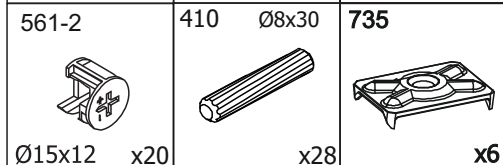

# МИЛАН СБ-3264 / MILAN SB-3264

№	L	B	S	Q	
1	1280	400	16	1	2/4
2	847	380	16	1	2/4
3	847	380	16	1	1/4
4	1246	374	16	1	1/4
5	756	374	16	1	4/4
6	372	266	16	1	4/4
7	830	374	16	1	4/4
8	604	374	16	1	1/3
9	474	350	16	2	1/4
10	350	145	16	1	2/4
11	350	145	16	1	2/4
12	716	130	16	1	2/4
13	726	353	3	1	2/4
14	856	493	3	2	2/4
15	856	282	3	1	2/4
16	828	496	19	1	2/4
17	604	496	19	1	2/4
18	776	220	19	1	2/4
19	350	264	5	1	2/4

1

779 L = 350 x1	561-1 Ø7x45 x6	202 Ø4x13 x4	404-d x4	110 x4
----------------------	----------------------	--------------------	-------------	-----------

2

561-2 Ø15x12 x2	406 x2	x1
-----------------------	-----------	----

3

561-1 Ø7x45 x8
----------------------

561-2  Ø15x12 x12	406  x2	 x1	561-3  Ø18 x4	561-3  Ø18 x4
-------------------------	---------------	--------	---------------------	---------------------

5

735  x6
218 3,5x18  x6
470  x4
301  1,6x25 x38