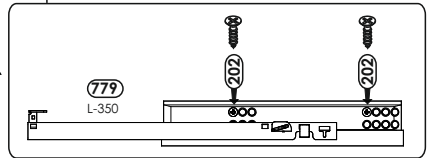

# МИЛАН СБ-3264 / MILAN SB-3264

№	L	B	S	Q	
1	1280	400	16	1	2/4
2	847	380	16	1	2/4
3	847	380	16	1	1/4
4	1246	374	16	1	1/4
5	756	374	16	1	4/4
6	372	266	16	1	4/4
7	830	374	16	1	4/4
8	604	374	16	1	1/3
9	474	350	16	2	1/4
10	350	145	16	1	2/4
11	350	145	16	1	2/4
12	716	130	16	1	2/4
13	726	353	3	1	2/4
14	856	493	3	2	2/4
15	856	282	3	1	2/4
16	828	496	19	1	2/4
17	604	496	19	1	2/4
18	776	220	19	1	2/4
19	350	264	5	1	2/4

1

779 L = 350 x1	561-1 Ø7x45 x6	202 Ø4x13 x4	404-d x4	110 x4
----------------------	----------------------	--------------------	-------------	-----------

2

561-2 Ø15x12 x2	406 x2	x1
-----------------------	-----------	----

3

561-1 Ø7x45 x8
----------------------

561-2  Ø15x12 x12	406  x2	 x1	561-3  Ø18 x4	561-3  Ø18 x4
-------------------------	---------------	--------	---------------------	---------------------

5

735  x6
218 3,5x18  x6
470  x4
301  1,6x25 x38