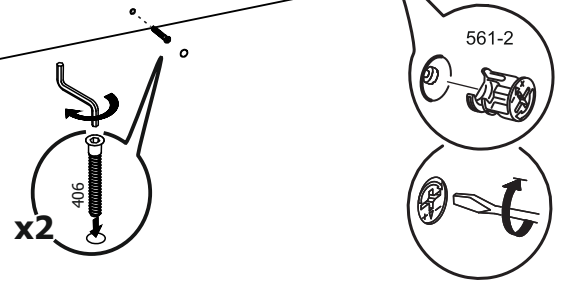

# МИЛАН СБ-3264 / MILAN SB-3264

№	L	B	S	Q	
1	1280	400	16	1	2/4
2	847	380	16	1	2/4
3	847	380	16	1	1/4
4	1246	374	16	1	1/4
5	756	374	16	1	4/4
6	372	266	16	1	4/4
7	830	374	16	1	4/4
8	604	374	16	1	1/3
9	474	350	16	2	1/4
10	350	145	16	1	2/4
11	350	145	16	1	2/4
12	716	130	16	1	2/4
13	726	353	3	1	2/4
14	856	493	3	2	2/4
15	856	282	3	1	2/4
16	828	496	19	1	2/4
17	604	496	19	1	2/4
18	776	220	19	1	2/4
19	350	264	5	1	2/4

1

779 L = 350 x1	561-1 Ø7x45 x6	202 Ø4x13 x4	404-d x4	110 x4
----------------------	----------------------	--------------------	-------------	-----------

2

561-2 Ø15x12 x2	406 x2	x1
-----------------------	-----------	----

3

561-1 Ø7x45 x8
----------------------

561-2  Ø15x12 x12	406  x2	 x1	561-3  Ø18 x4	561-3  Ø18 x4
-------------------------	---------------	--------	---------------------	---------------------

5

735  x6
218 3,5x18  x6
470  x4
301  1,6x25 x38