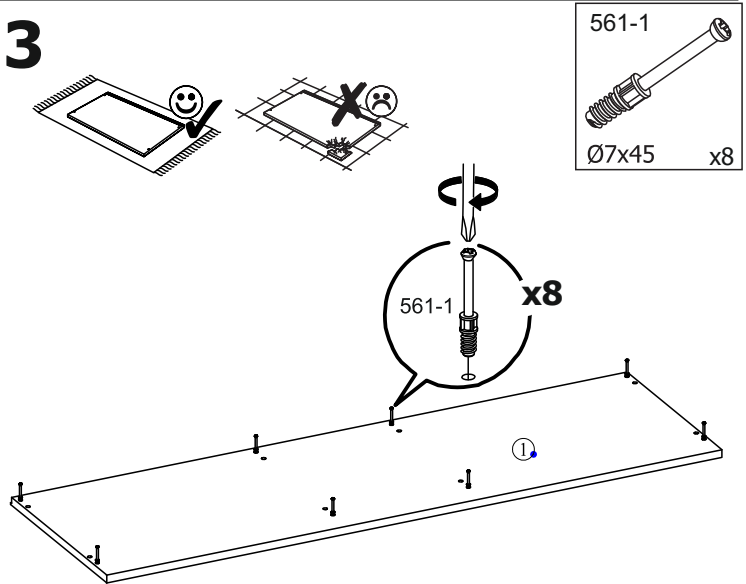

# МИЛАН СБ-3264 / MILAN SB-3264

№	L	B	S	Q	
1	1280	400	16	1	2/4
2	847	380	16	1	2/4
3	847	380	16	1	1/4
4	1246	374	16	1	1/4
5	756	374	16	1	4/4
6	372	266	16	1	4/4
7	830	374	16	1	4/4
8	604	374	16	1	1/3
9	474	350	16	2	1/4
10	350	145	16	1	2/4
11	350	145	16	1	2/4
12	716	130	16	1	2/4
13	726	353	3	1	2/4
14	856	493	3	2	2/4
15	856	282	3	1	2/4
16	828	496	19	1	2/4
17	604	496	19	1	2/4
18	776	220	19	1	2/4
19	350	264	5	1	2/4

1

779 L = 350 x1	561-1 Ø7x45 x6	202 Ø4x13 x4	404-d x4	110 x4
----------------------	----------------------	--------------------	-------------	-----------

2

561-2 Ø15x12 x2	406 x2	x1
-----------------------	-----------	----

3

561-1 Ø7x45 x8
----------------------

561-2  Ø15x12 x12	406  x2	 x1	561-3  Ø18 x4	561-3  Ø18 x4
-------------------------	---------------	--------	---------------------	---------------------

5

735  x6
218 3,5x18  x6
470  x4
301  1,6x25 x38