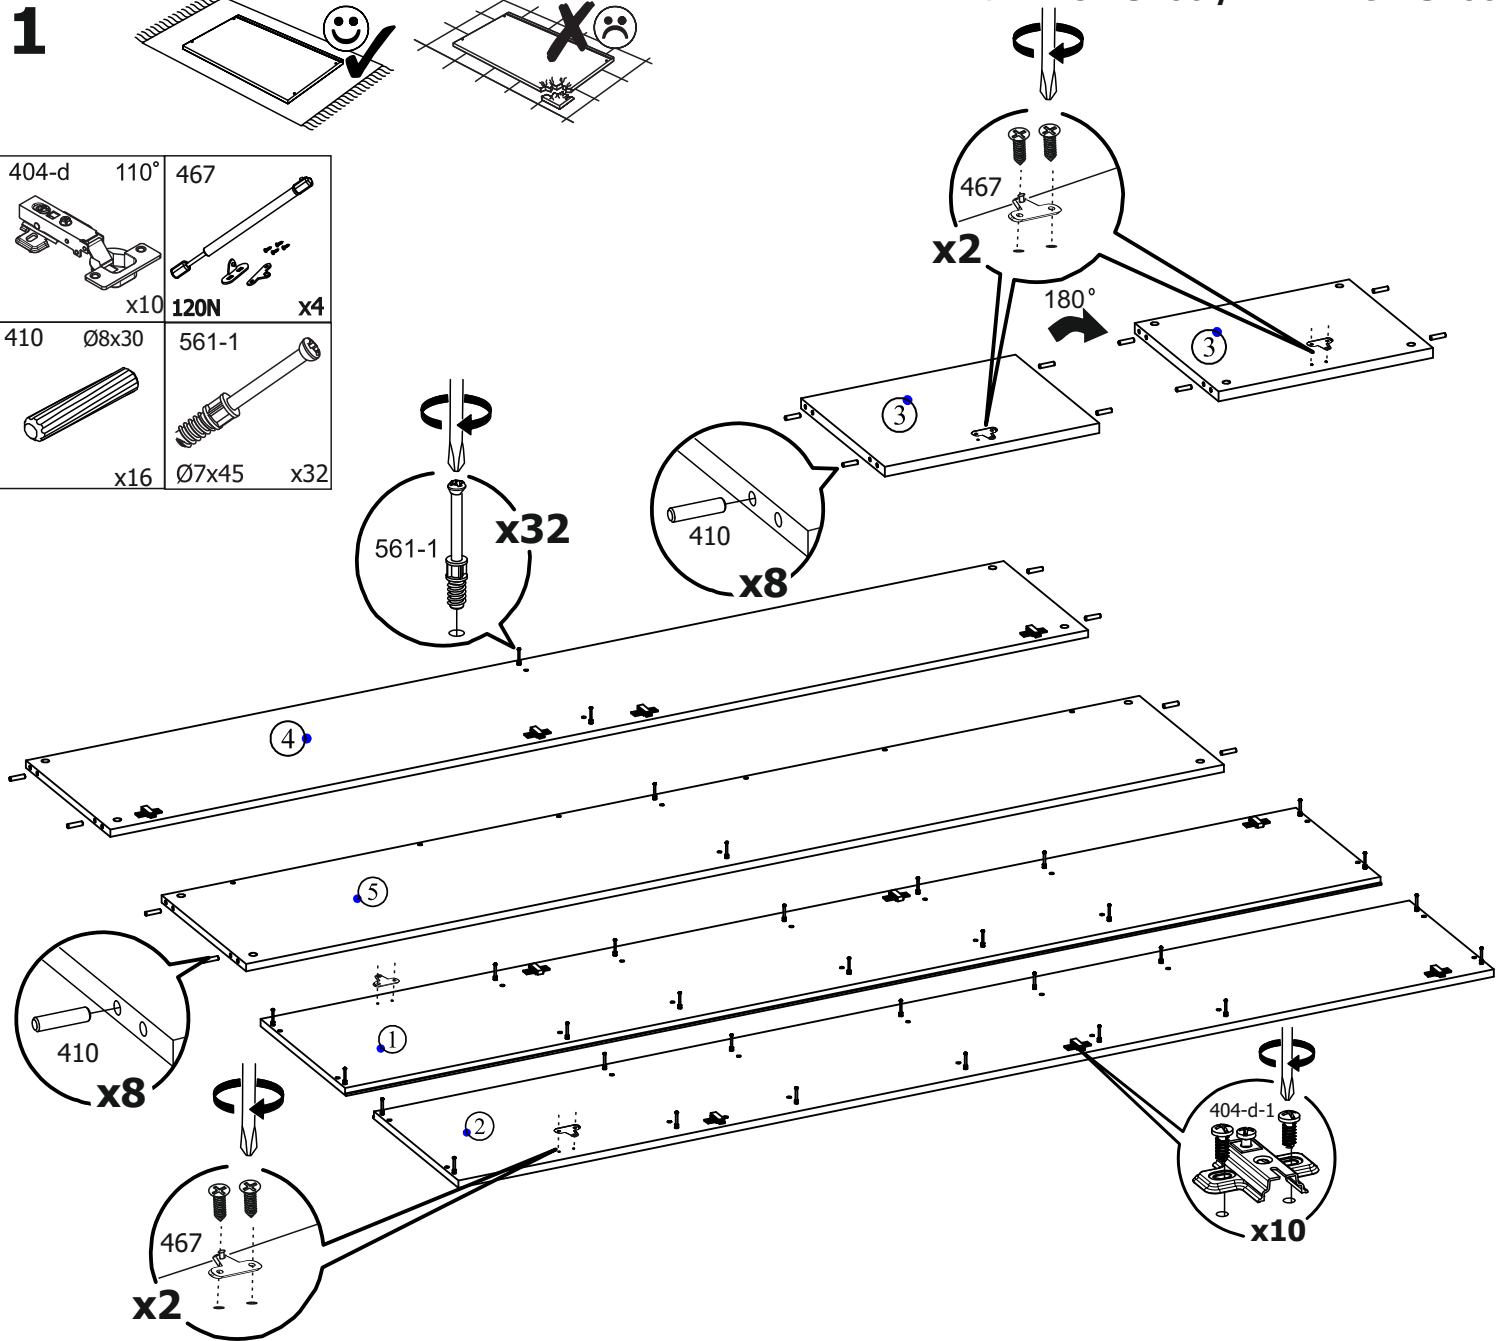

МИЛАН СБ-3266 / MILAN SB-3266

№	L	B	S	Q	☐
1	2300	380	16	1	3/5
2	2300	380	16	1	3/5
3	478	374	22	1	1/5
4	2172	375	16	1	3/5
5	2172	375	16	1	3/5
6	357	225	16	5	1/5
7	357	225	16	5	1/5
8	1789	724	16	1	2/5
9	1789	724	16	1	2/5
10	1789	724	16	1	2/5
11	1786	240	16	2	4/5
12	1098	496	16	2	4/5
13	1097	508	3	2	4/5

301 1,6x25 x38	404-d 110° x10	450 x6
202 Ø4x13 x44	467 120N x4	561-4 Ø20 x4
218 3,5x18 x2	402 F2 x2	406 x26
735 x2	410 Ø8x30 x32	461 x6
470 x10	561-3 Ø18 x28	733 x1
443 x8	561-1 Ø7x45 x32	561-2 Ø15x12 x32
		624 Ø4x16 x1

1

404-d  x10	110°  x4	467  x4
410  x16	Ø8x30  x32	561-1  x4

2

561-2  Ø15x12 x4	561-4  Ø20 x4
---	--

5

6

7

8