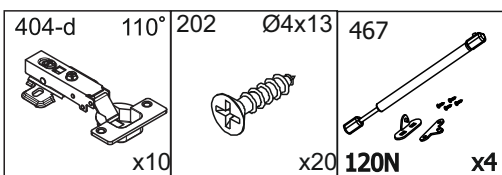

МИЛАН СБ-3266 / MILAN SB-3266

№	L	B	S	Q	☐
1	2300	380	16	1	3/5
2	2300	380	16	1	3/5
3	478	374	22	1	1/5
4	2172	375	16	1	3/5
5	2172	375	16	1	3/5
6	357	225	16	5	1/5
7	357	225	16	5	1/5
8	1789	724	16	1	2/5
9	1789	724	16	1	2/5
10	1789	724	16	1	2/5
11	1786	240	16	2	4/5
12	1098	496	16	2	4/5
13	1097	508	3	2	4/5

301 1,6x25 x38	404-d 110° x10	450 x6
202 Ø4x13 x44	467 120N x4	561-4 Ø20 x4
218 3,5x18 x2	402 F2 x2	406 x26
735 x2	410 Ø8x30 x32	461 x6
470 x10	561-3 Ø18 x28	733 x1
443 x8	561-1 Ø7x45 x32	561-2 Ø15x12 x32
		624 Ø4x16 x1

1

404-d  x10	110°  x4	467  x4
410  x16	Ø8x30  x32	561-1  x4

2

561-2  Ø15x12 x4	561-4  Ø20 x4
---	--

5

6

7

8