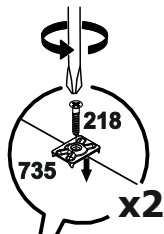

МИЛАН СБ-3266 / MILAN SB-3266

№	L	B	S	Q	☐
1	2300	380	16	1	3/5
2	2300	380	16	1	3/5
3	478	374	22	1	1/5
4	2172	375	16	1	3/5
5	2172	375	16	1	3/5
6	357	225	16	5	1/5
7	357	225	16	5	1/5
8	1789	724	16	1	2/5
9	1789	724	16	1	2/5
10	1789	724	16	1	2/5
11	1786	240	16	2	4/5
12	1098	496	16	2	4/5
13	1097	508	3	2	4/5

301 1,6x25 x38	404-d 110° x10	450 x6
202 Ø4x13 x44	467 120N x4	561-4 Ø20 x4
218 3,5x18 x2	402 F2 x2	406 x26
735 x2	410 Ø8x30 x32	461 x6
470 x10	561-3 Ø18 x28	733 x1
443 x8	561-1 Ø7x45 x32	561-2 Ø15x12 x32
		624 Ø4x16 x1

1

404-d  x10	110°  x4	467  x4
410  x16	Ø8x30  x32	561-1  x4

2

561-2  Ø15x12 x4	561-4  Ø20 x4
---	--

5

6

7

8