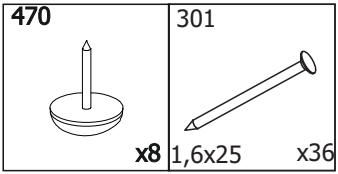

МИЛАН СБ-3266 / MILAN SB-3266

№	L	B	S	Q	☐
1	2300	380	16	1	3/5
2	2300	380	16	1	3/5
3	478	374	22	1	1/5
4	2172	375	16	1	3/5
5	2172	375	16	1	3/5
6	357	225	16	5	1/5
7	357	225	16	5	1/5
8	1789	724	16	1	2/5
9	1789	724	16	1	2/5
10	1789	724	16	1	2/5
11	1786	240	16	2	4/5
12	1098	496	16	2	4/5
13	1097	508	3	2	4/5

301 1,6x25 x38	404-d 110° x10	450 x6
202 Ø4x13 x44	467 120N x4	561-4 Ø20 x4
218 3,5x18 x2	402 F2 x2	406 x26
735 x2	410 Ø8x30 x32	461 x6
470 x10	561-3 Ø18 x28	733 x1
443 x8	561-1 Ø7x45 x32	561-2 Ø15x12 x32
		624 Ø4x16 x1

1

404-d  x10	110°  x4	467  x4
410  x16	Ø8x30  x32	561-1  x4

2

561-2  Ø15x12 x4	561-4  Ø20 x4
---	--

5

6

7

8