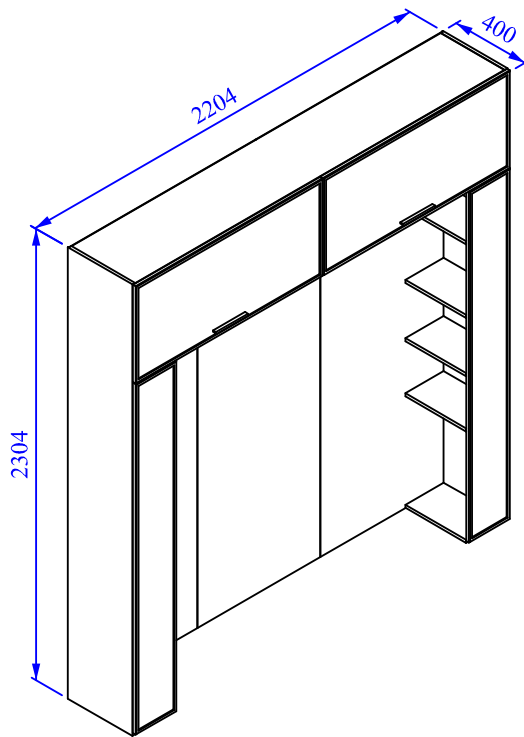

МИЛАН СБ-3266 / MILAN SB-3266

№	L	B	S	Q	☐
1	2300	380	16	1	3/5
2	2300	380	16	1	3/5
3	478	374	22	1	1/5
4	2172	375	16	1	3/5
5	2172	375	16	1	3/5
6	357	225	16	5	1/5
7	357	225	16	5	1/5
8	1789	724	16	1	2/5
9	1789	724	16	1	2/5
10	1789	724	16	1	2/5
11	1786	240	16	2	4/5
12	1098	496	16	2	4/5
13	1097	508	3	2	4/5

301 1,6x25 x38	404-d 110° x10	450 x6
202 Ø4x13 x44	467 120N x4	561-4 Ø20 x4
218 3,5x18 x2	402 F2 x2	406 x26
735 x2	410 Ø8x30 x32	461 x6
470 x10	561-3 Ø18 x28	733 x1
443 x8	561-1 Ø7x45 x32	561-2 Ø15x12 x32
		624 Ø4x16 x1

1

404-d  x10	110°  x4	467  x4
410  x16	Ø8x30  x32	561-1  x4

2

561-2  Ø15x12 x4	561-4  Ø20 x4
---	--

5

6

7

8