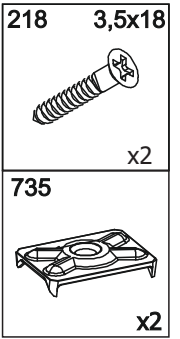

МИЛАН СБ-3266 / MILAN SB-3266

№	L	B	S	Q	☐
1	2300	380	16	1	3/5
2	2300	380	16	1	3/5
3	478	374	22	1	1/5
4	2172	375	16	1	3/5
5	2172	375	16	1	3/5
6	357	225	16	5	1/5
7	357	225	16	5	1/5
8	1789	724	16	1	2/5
9	1789	724	16	1	2/5
10	1789	724	16	1	2/5
11	1786	240	16	2	4/5
12	1098	496	16	2	4/5
13	1097	508	3	2	4/5

301 1,6x25 x38	404-d 110° x10	450 x6
202 Ø4x13 x44	467 120N x4	561-4 Ø20 x4
218 3,5x18 x2	402 F2 x2	406 x26
735 x2	410 Ø8x30 x32	461 x6
470 x10	561-3 Ø18 x28	733 x1
443 x8	561-1 Ø7x45 x32	561-2 Ø15x12 x32
		624 Ø4x16 x1

1

404-d  x10	110°  x4	467  x4
410  x16	Ø8x30  x32	561-1  x4

2

561-2  Ø15x12 x4	561-4  Ø20 x4
---	--

5

6

7

8