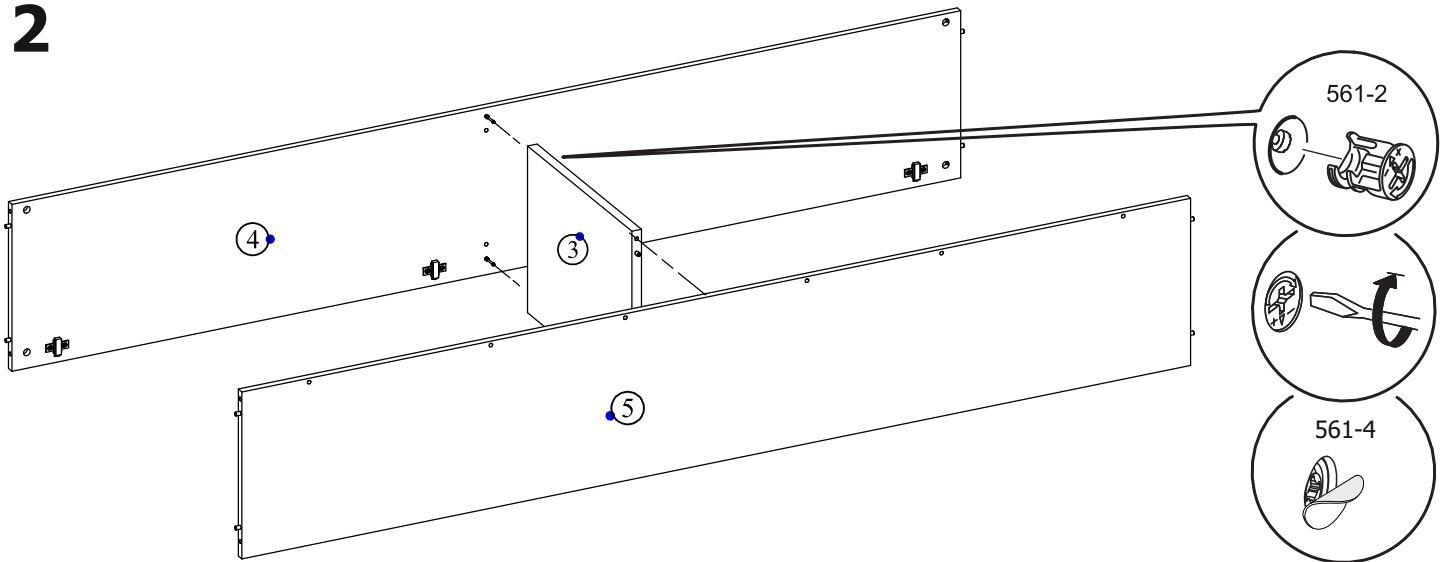

МИЛАН СБ-3266 / MILAN SB-3266

№	L	B	S	Q	☐
1	2300	380	16	1	3/5
2	2300	380	16	1	3/5
3	478	374	22	1	1/5
4	2172	375	16	1	3/5
5	2172	375	16	1	3/5
6	357	225	16	5	1/5
7	357	225	16	5	1/5
8	1789	724	16	1	2/5
9	1789	724	16	1	2/5
10	1789	724	16	1	2/5
11	1786	240	16	2	4/5
12	1098	496	16	2	4/5
13	1097	508	3	2	4/5

301 1,6x25 x38	404-d 110° x10	450 x6
202 Ø4x13 x44	467 120N x4	561-4 Ø20 x4
218 3,5x18 x2	402 F2 x2	406 x26
735 x2	410 Ø8x30 x32	461 x6
470 x10	561-3 Ø18 x28	733 x1
443 x8	561-1 Ø7x45 x32	561-2 Ø15x12 x32
		624 Ø4x16 x1

1

404-d  x10	110°  x4	467  x4
410  x16	Ø8x30  x32	561-1  x4

2

561-2  Ø15x12 x4	561-4  Ø20 x4
---	--

5

6

7

8