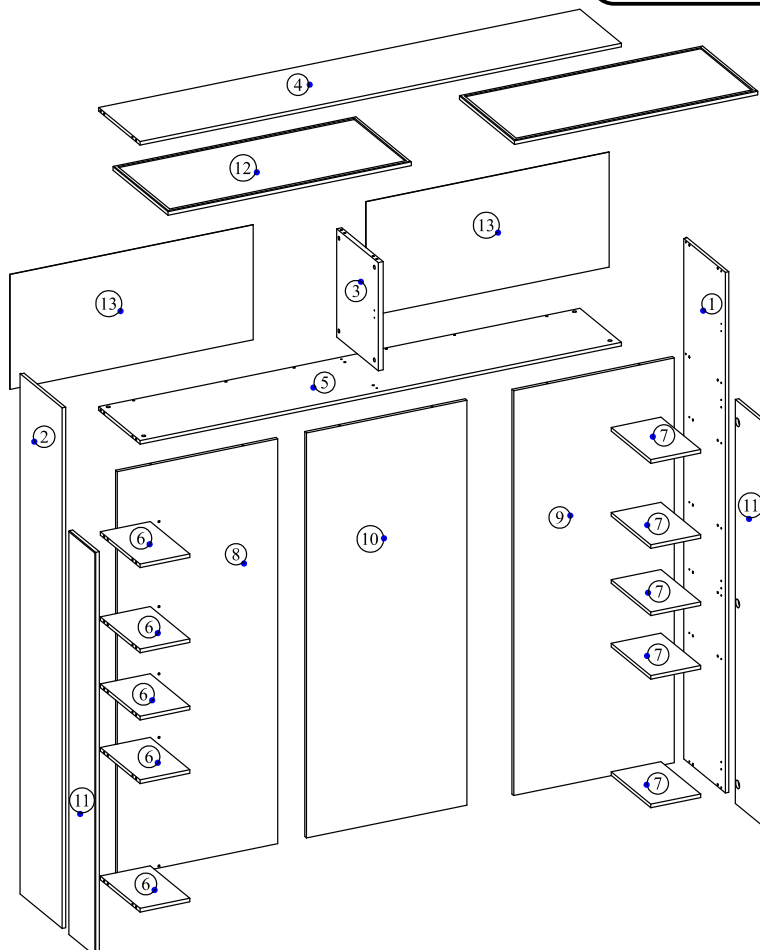

МИЛАН СБ-3266 / MILAN SB-3266

№	L	B	S	Q	☐
1	2300	380	16	1	3/5
2	2300	380	16	1	3/5
3	478	374	22	1	1/5
4	2172	375	16	1	3/5
5	2172	375	16	1	3/5
6	357	225	16	5	1/5
7	357	225	16	5	1/5
8	1789	724	16	1	2/5
9	1789	724	16	1	2/5
10	1789	724	16	1	2/5
11	1786	240	16	2	4/5
12	1098	496	16	2	4/5
13	1097	508	3	2	4/5

301 1,6x25 x38	404-d 110° x10	450 x6
202 Ø4x13 x44	467 120N x4	561-4 Ø20 x4
218 3,5x18 x2	402 F2 x2	406 x26
735 x2	410 Ø8x30 x32	461 x6
470 x10	561-3 Ø18 x28	733 x1
443 x8	561-1 Ø7x45 x32	561-2 Ø15x12 x32
		624 Ø4x16 x1

1

404-d  x10	110°  x4	467  x4
410  x16	Ø8x30  x32	561-1  x4

2

561-2  Ø15x12 x4	561-4  Ø20 x4
---	--

5

6

7

8