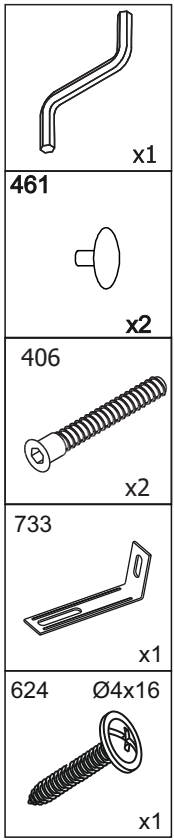

МИЛАН СБ-3266 / MILAN SB-3266

№	L	B	S	Q	☐
1	2300	380	16	1	3/5
2	2300	380	16	1	3/5
3	478	374	22	1	1/5
4	2172	375	16	1	3/5
5	2172	375	16	1	3/5
6	357	225	16	5	1/5
7	357	225	16	5	1/5
8	1789	724	16	1	2/5
9	1789	724	16	1	2/5
10	1789	724	16	1	2/5
11	1786	240	16	2	4/5
12	1098	496	16	2	4/5
13	1097	508	3	2	4/5

301 1,6x25 x38	404-d 110° x10	450 x6
202 Ø4x13 x44	467 120N x4	561-4 Ø20 x4
218 3,5x18 x2	402 F2 x2	406 x26
735 x2	410 Ø8x30 x32	461 x6
470 x10	561-3 Ø18 x28	733 x1
443 x8	561-1 Ø7x45 x32	561-2 Ø15x12 x32
		624 Ø4x16 x1

1

404-d  x10	110°  x4	467  x4
410  x16	Ø8x30  x32	561-1  x4

2

561-2  Ø15x12 x4	561-4  Ø20 x4
---	--

5

6

7

8