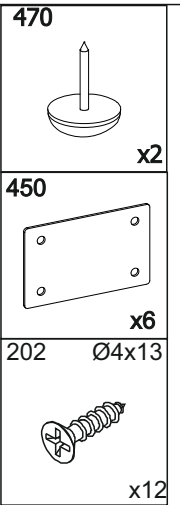

МИЛАН СБ-3266 / MILAN SB-3266

№	L	B	S	Q	☐
1	2300	380	16	1	3/5
2	2300	380	16	1	3/5
3	478	374	22	1	1/5
4	2172	375	16	1	3/5
5	2172	375	16	1	3/5
6	357	225	16	5	1/5
7	357	225	16	5	1/5
8	1789	724	16	1	2/5
9	1789	724	16	1	2/5
10	1789	724	16	1	2/5
11	1786	240	16	2	4/5
12	1098	496	16	2	4/5
13	1097	508	3	2	4/5

301 1,6x25 x38	404-d 110° x10	450 x6
202 Ø4x13 x44	467 120N x4	561-4 Ø20 x4
218 3,5x18 x2	402 F2 x2	406 x26
735 x2	410 Ø8x30 x32	461 x6
470 x10	561-3 Ø18 x28	733 x1
443 x8	561-1 Ø7x45 x32	561-2 Ø15x12 x32
		624 Ø4x16 x1

1

404-d  x10	110°  x4	467  x4
410  x16	Ø8x30  x32	561-1  x4

2

561-2  Ø15x12 x4	561-4  Ø20 x4
---	--

5

6

7

8