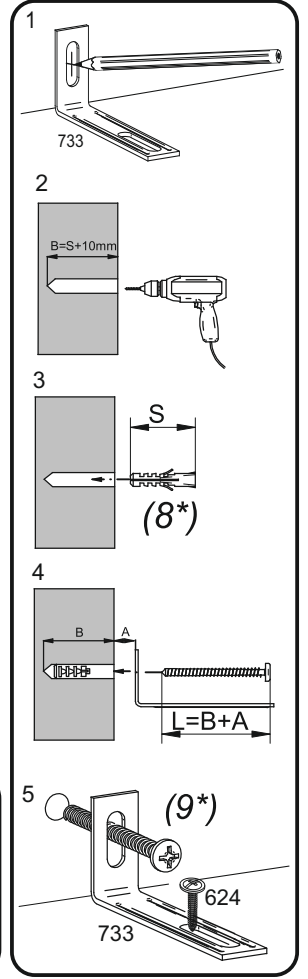

МИЛАН СБ-3266 / MILAN SB-3266

№	L	B	S	Q	☐
1	2300	380	16	1	3/5
2	2300	380	16	1	3/5
3	478	374	22	1	1/5
4	2172	375	16	1	3/5
5	2172	375	16	1	3/5
6	357	225	16	5	1/5
7	357	225	16	5	1/5
8	1789	724	16	1	2/5
9	1789	724	16	1	2/5
10	1789	724	16	1	2/5
11	1786	240	16	2	4/5
12	1098	496	16	2	4/5
13	1097	508	3	2	4/5

301 1,6x25 x38	404-d 110° x10	450 x6
202 Ø4x13 x44	467 120N x4	561-4 Ø20 x4
218 3,5x18 x2	402 F2 x2	406 x26
735 x2	410 Ø8x30 x32	461 x6
470 x10	561-3 Ø18 x28	733 x1
443 x8	561-1 Ø7x45 x32	561-2 Ø15x12 x32
		624 Ø4x16 x1

1

404-d  x10	110°  x4	467  x4
410  x16	Ø8x30  x32	561-1  x4

2

561-2  Ø15x12 x4	561-4  Ø20 x4
---	--

5

6

7

8