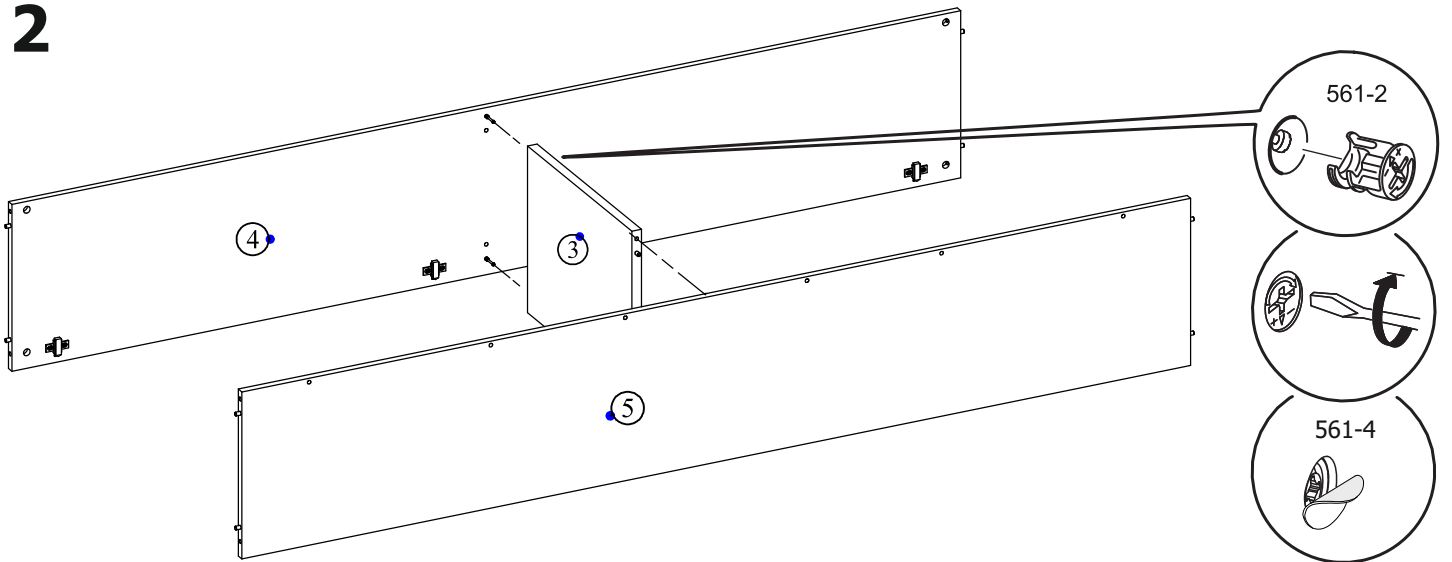

МАЛТА СБ-3266 / MALTA SB-3266

№	L	B	S	Q	
1	2300	380	16	1	3/5
2	2300	380	16	1	3/5
3	478	374	22	1	1/5
4	2172	375	16	1	3/5
5	2172	375	16	1	3/5
6	357	225	16	5	1/5
7	357	225	16	5	1/5
8	1789	724	16	1	2/5
9	1789	724	16	1	2/5
10	1789	724	16	1	2/5
11	1786	240	16	2	4/5
12	1098	496	16	2	4/5
13	1097	508	3	2	4/5

301 1,6x25 x38	404-d 110° x10	450 x6
202 Ø4x13	467 x4	561-4 x4
218 3,5x18	402 x2	406 x26
735 x2	410 Ø8x30	461 x6
470 x10	561-3 Ø18 x28	733 x1
443 x8	561-1 Ø7x45	561-2 Ø15x12
		624 Ø4x16

1

404-d  x10	110°	467  x4
410  x16	Ø8x30	561-1  x32

2

561-2  Ø15x12 x4	561-4  Ø20 x4
---	--

5

6

7

8

9

10