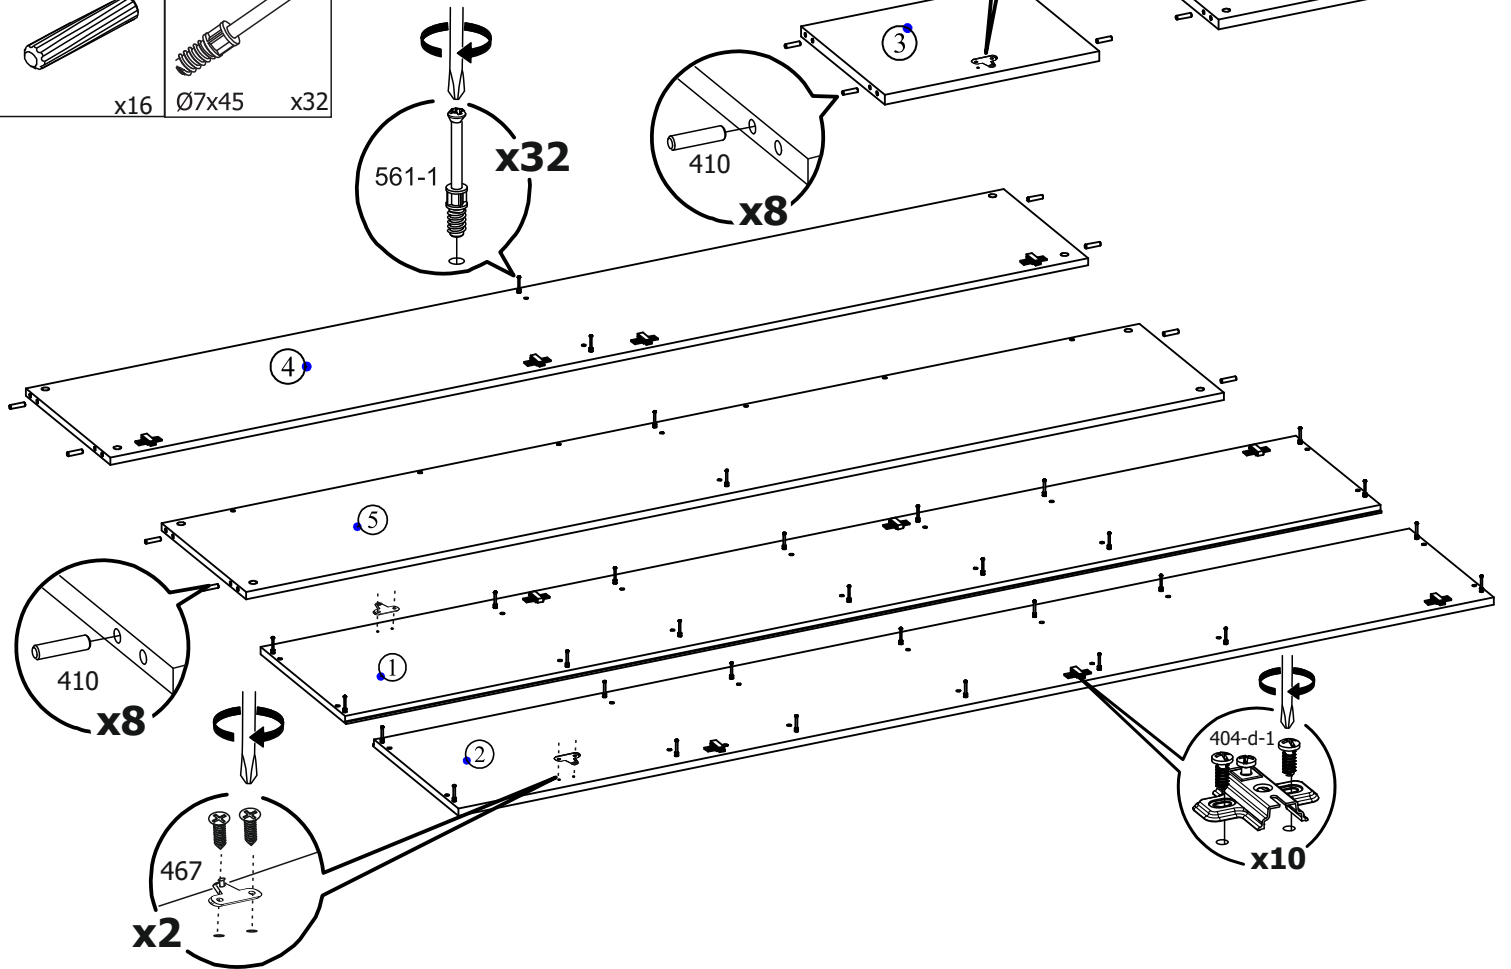

МАЛТА СБ-3266 / MALTA SB-3266

№	L	B	S	Q	
1	2300	380	16	1	3/5
2	2300	380	16	1	3/5
3	478	374	22	1	1/5
4	2172	375	16	1	3/5
5	2172	375	16	1	3/5
6	357	225	16	5	1/5
7	357	225	16	5	1/5
8	1789	724	16	1	2/5
9	1789	724	16	1	2/5
10	1789	724	16	1	2/5
11	1786	240	16	2	4/5
12	1098	496	16	2	4/5
13	1097	508	3	2	4/5

301 1,6x25 x38	404-d 110° x10	450 x6
202 Ø4x13	467 x4	561-4 x4
218 3,5x18	402 x2	406 x26
735 x2	410 Ø8x30	461 x6
470 x10	561-3 Ø18 x28	733 x1
443 x8	561-1 Ø7x45	561-2 Ø15x12
		624 Ø4x16

1

404-d  x10	110°	467  x4
410  x16	Ø8x30	561-1  x32

2

561-2  Ø15x12 x4	561-4  Ø20 x4
---	--

5

6

7

8

9

10