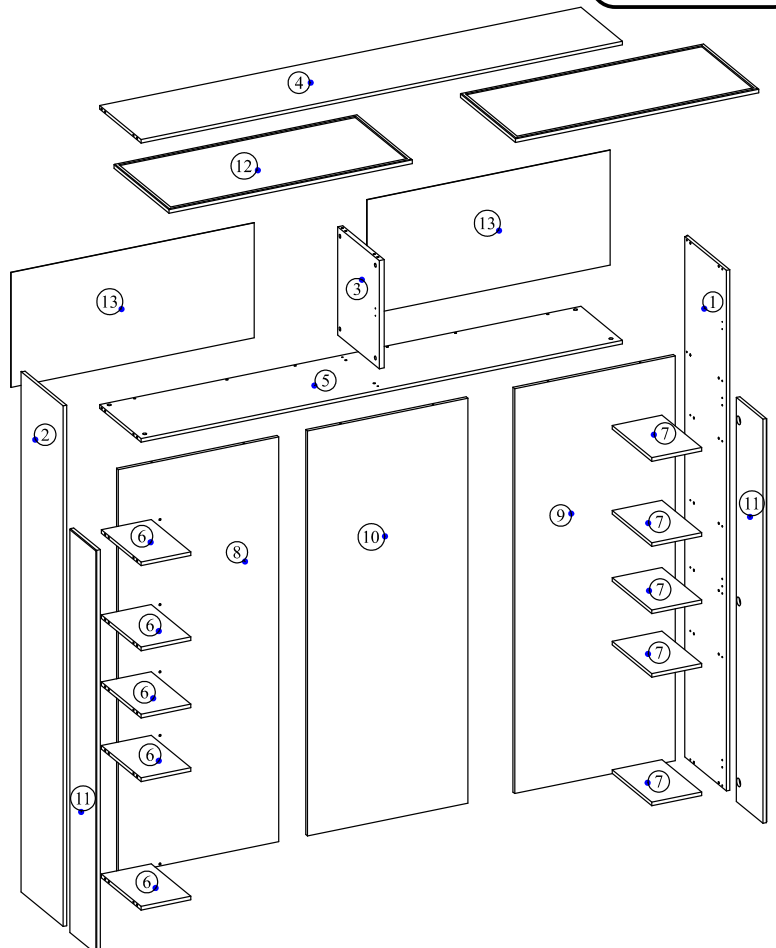

МАЛТА СБ-3266 / MALTA SB-3266

№	L	B	S	Q	
1	2300	380	16	1	3/5
2	2300	380	16	1	3/5
3	478	374	22	1	1/5
4	2172	375	16	1	3/5
5	2172	375	16	1	3/5
6	357	225	16	5	1/5
7	357	225	16	5	1/5
8	1789	724	16	1	2/5
9	1789	724	16	1	2/5
10	1789	724	16	1	2/5
11	1786	240	16	2	4/5
12	1098	496	16	2	4/5
13	1097	508	3	2	4/5

301 1,6x25 x38	404-d 110° x10	450 x6
202 Ø4x13	467 x4	561-4 x4
218 3,5x18	402 x2	406 x26
735 x2	410 Ø8x30	461 x6
470 x10	561-3 Ø18 x28	733 x1
443 x8	561-1 Ø7x45	561-2 Ø15x12
		624 Ø4x16

1

404-d  x10	110°	467  x4
410  x16	Ø8x30	561-1  x32

2

561-2  Ø15x12 x4	561-4  Ø20 x4
---	--

5

6

7

8

9

10