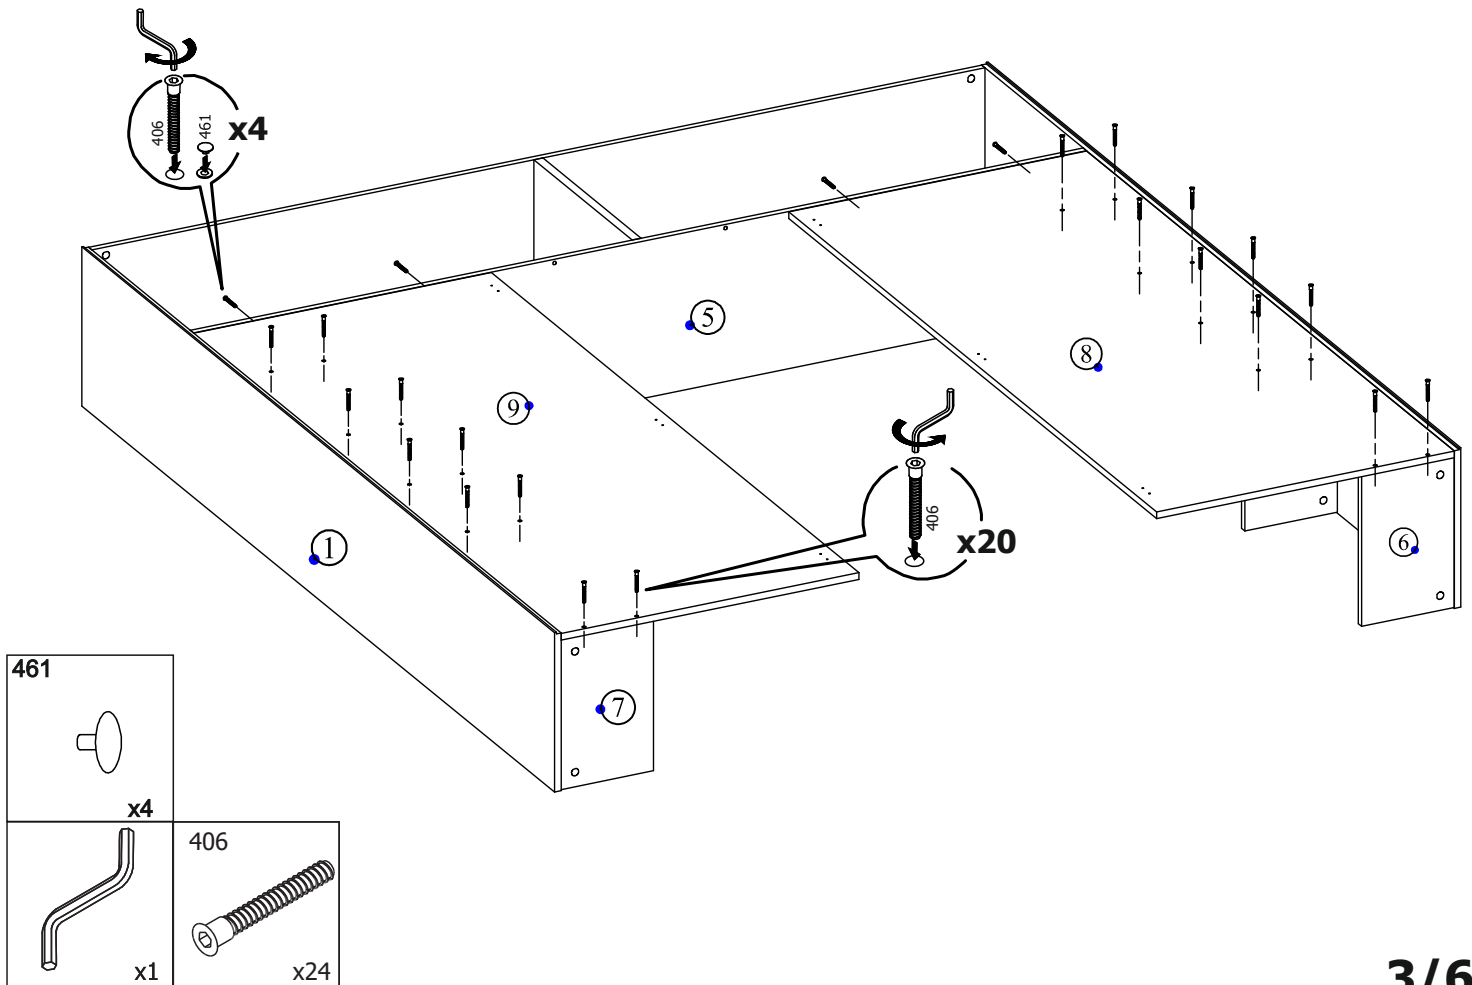

МАЛТА СБ-3266 / MALTA SB-3266

№	L	B	S	Q	
1	2300	380	16	1	3/5
2	2300	380	16	1	3/5
3	478	374	22	1	1/5
4	2172	375	16	1	3/5
5	2172	375	16	1	3/5
6	357	225	16	5	1/5
7	357	225	16	5	1/5
8	1789	724	16	1	2/5
9	1789	724	16	1	2/5
10	1789	724	16	1	2/5
11	1786	240	16	2	4/5
12	1098	496	16	2	4/5
13	1097	508	3	2	4/5

301 1,6x25 x38	404-d 110° x10	450 x6
202 Ø4x13	467 x4	561-4 x4
218 3,5x18	402 x2	406 x26
735 x2	410 Ø8x30	461 x6
470 x10	561-3 Ø18 x28	733 x1
443 x8	561-1 Ø7x45	561-2 Ø15x12
		624 Ø4x16

1

404-d  x10	110°	467  x4
410  x16	Ø8x30	561-1  x32

2

561-2  Ø15x12 x4	561-4  Ø20 x4
---	--

5

6

7

8

9

10