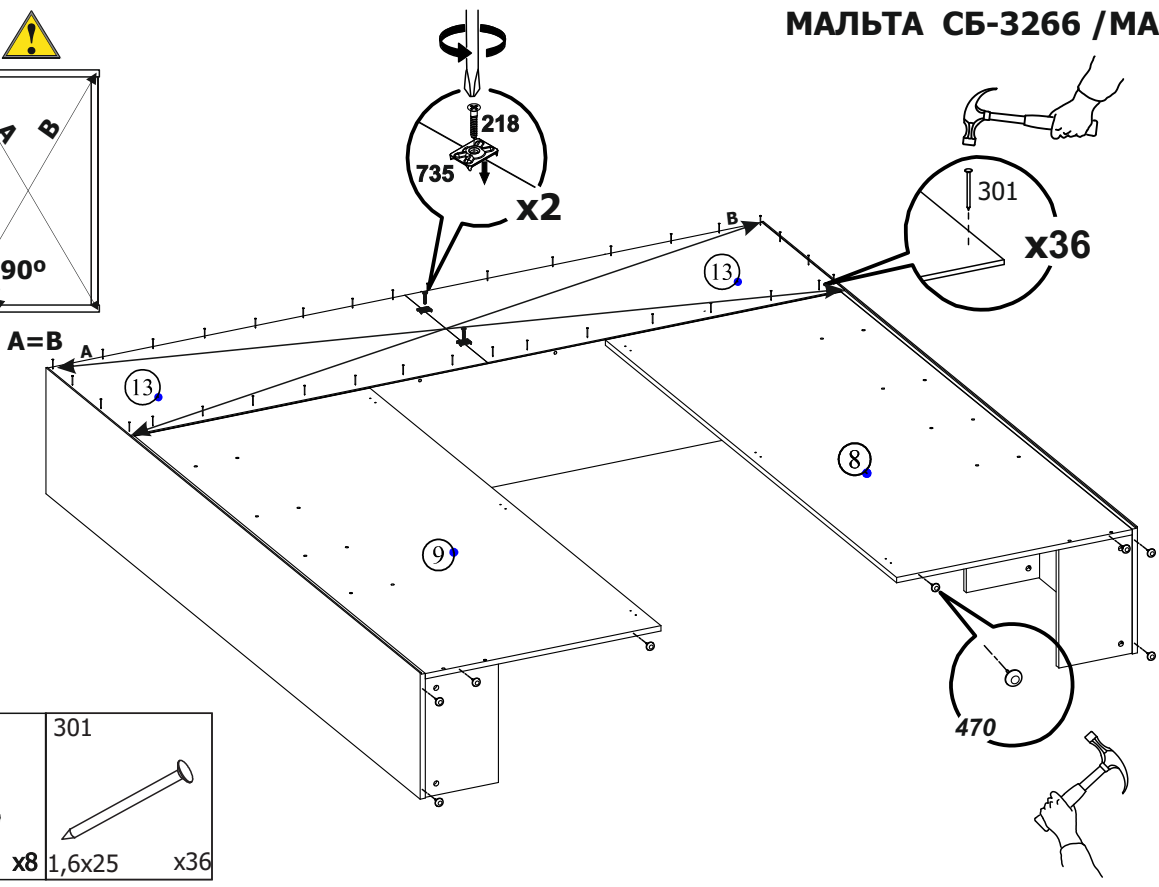

МАЛТА СБ-3266 / MALTA SB-3266

№	L	B	S	Q	
1	2300	380	16	1	3/5
2	2300	380	16	1	3/5
3	478	374	22	1	1/5
4	2172	375	16	1	3/5
5	2172	375	16	1	3/5
6	357	225	16	5	1/5
7	357	225	16	5	1/5
8	1789	724	16	1	2/5
9	1789	724	16	1	2/5
10	1789	724	16	1	2/5
11	1786	240	16	2	4/5
12	1098	496	16	2	4/5
13	1097	508	3	2	4/5

301 1,6x25 x38	404-d 110° x10	450 x6
202 Ø4x13	467 x4	561-4 x4
218 3,5x18	402 x2	406 x26
735 x2	410 Ø8x30	461 x6
470 x10	561-3 Ø18 x28	733 x1
443 x8	561-1 Ø7x45	561-2 Ø15x12
		624 Ø4x16

1

404-d  x10	110°	467  x4
410  x16	Ø8x30	561-1  x32

2

561-2  Ø15x12 x4	561-4  Ø20 x4
---	--

5

6

7

8

9

10