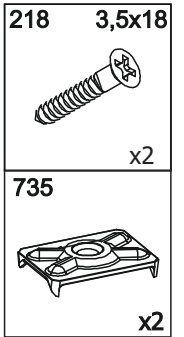

МАЛТА СБ-3266 / MALTA SB-3266

№	L	B	S	Q	
1	2300	380	16	1	3/5
2	2300	380	16	1	3/5
3	478	374	22	1	1/5
4	2172	375	16	1	3/5
5	2172	375	16	1	3/5
6	357	225	16	5	1/5
7	357	225	16	5	1/5
8	1789	724	16	1	2/5
9	1789	724	16	1	2/5
10	1789	724	16	1	2/5
11	1786	240	16	2	4/5
12	1098	496	16	2	4/5
13	1097	508	3	2	4/5

301 1,6x25 x38	404-d 110° x10	450 x6
202 Ø4x13	467 x4	561-4 x4
218 3,5x18	402 x2	406 x26
735 x2	410 Ø8x30	461 x6
470 x10	561-3 Ø18 x28	733 x1
443 x8	561-1 Ø7x45	561-2 Ø15x12
		624 Ø4x16

1

404-d  x10	110°	467  x4
410  x16	Ø8x30	561-1  x32

2

561-2  Ø15x12 x4	561-4  Ø20 x4
---	--

5

6

7

8

9

10