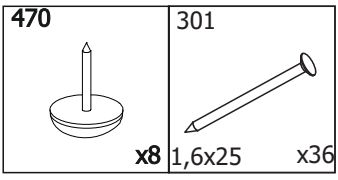

МАЛТА СБ-3266 / MALTA SB-3266

№	L	B	S	Q	
1	2300	380	16	1	3/5
2	2300	380	16	1	3/5
3	478	374	22	1	1/5
4	2172	375	16	1	3/5
5	2172	375	16	1	3/5
6	357	225	16	5	1/5
7	357	225	16	5	1/5
8	1789	724	16	1	2/5
9	1789	724	16	1	2/5
10	1789	724	16	1	2/5
11	1786	240	16	2	4/5
12	1098	496	16	2	4/5
13	1097	508	3	2	4/5

301 1,6x25 x38	404-d 110° x10	450 x6
202 Ø4x13	467 x4	561-4 x4
218 3,5x18	402 x2	406 x26
735 x2	410 Ø8x30	461 x6
470 x10	561-3 Ø18 x28	733 x1
443 x8	561-1 Ø7x45	561-2 Ø15x12
		624 Ø4x16

1

404-d  x10	110°	467  x4
410  x16	Ø8x30	561-1  x32

2

561-2  Ø15x12 x4	561-4  Ø20 x4
---	--

5

6

7

8

9

10