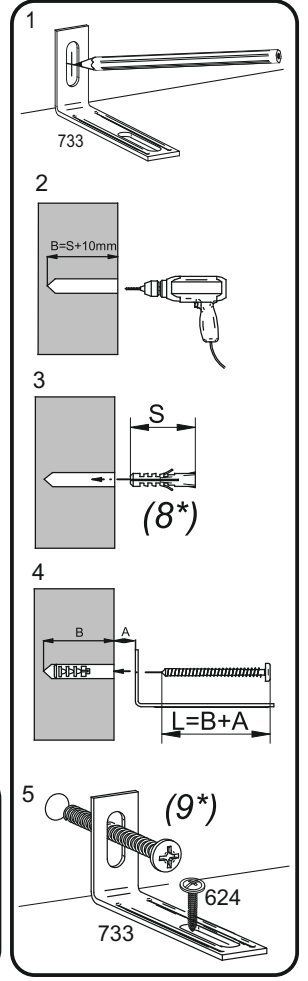

МАЛТА СБ-3266 / MALTA SB-3266

№	L	B	S	Q	
1	2300	380	16	1	3/5
2	2300	380	16	1	3/5
3	478	374	22	1	1/5
4	2172	375	16	1	3/5
5	2172	375	16	1	3/5
6	357	225	16	5	1/5
7	357	225	16	5	1/5
8	1789	724	16	1	2/5
9	1789	724	16	1	2/5
10	1789	724	16	1	2/5
11	1786	240	16	2	4/5
12	1098	496	16	2	4/5
13	1097	508	3	2	4/5

301 1,6x25 x38	404-d 110° x10	450 x6
202 Ø4x13	467 x4	561-4 x4
218 3,5x18	402 x2	406 x26
735 x2	410 Ø8x30	461 x6
470 x10	561-3 Ø18 x28	733 x1
443 x8	561-1 Ø7x45	561-2 Ø15x12
		624 Ø4x16

1

404-d  x10	110°	467  x4
410  x16	Ø8x30	561-1  x32

2

561-2  Ø15x12 x4	561-4  Ø20 x4
---	--

5

6

7

8

9

10