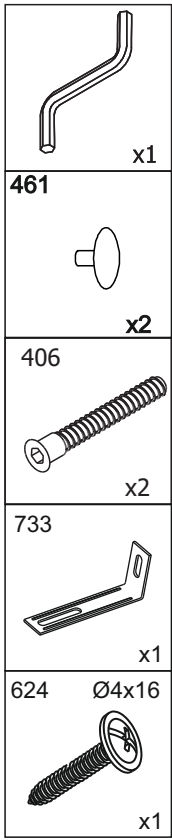

МАЛТА СБ-3266 / MALTA SB-3266

№	L	B	S	Q	
1	2300	380	16	1	3/5
2	2300	380	16	1	3/5
3	478	374	22	1	1/5
4	2172	375	16	1	3/5
5	2172	375	16	1	3/5
6	357	225	16	5	1/5
7	357	225	16	5	1/5
8	1789	724	16	1	2/5
9	1789	724	16	1	2/5
10	1789	724	16	1	2/5
11	1786	240	16	2	4/5
12	1098	496	16	2	4/5
13	1097	508	3	2	4/5

301 1,6x25 x38	404-d 110° x10	450 x6
202 Ø4x13	467 x4	561-4 x4
218 3,5x18	402 x2	406 x26
735 x2	410 Ø8x30	461 x6
470 x10	561-3 Ø18 x28	733 x1
443 x8	561-1 Ø7x45	561-2 Ø15x12
		624 Ø4x16

1

404-d  x10	110°	467  x4
410  x16	Ø8x30	561-1  x32

2

561-2  Ø15x12 x4	561-4  Ø20 x4
---	--

5

6

7

8

9

10