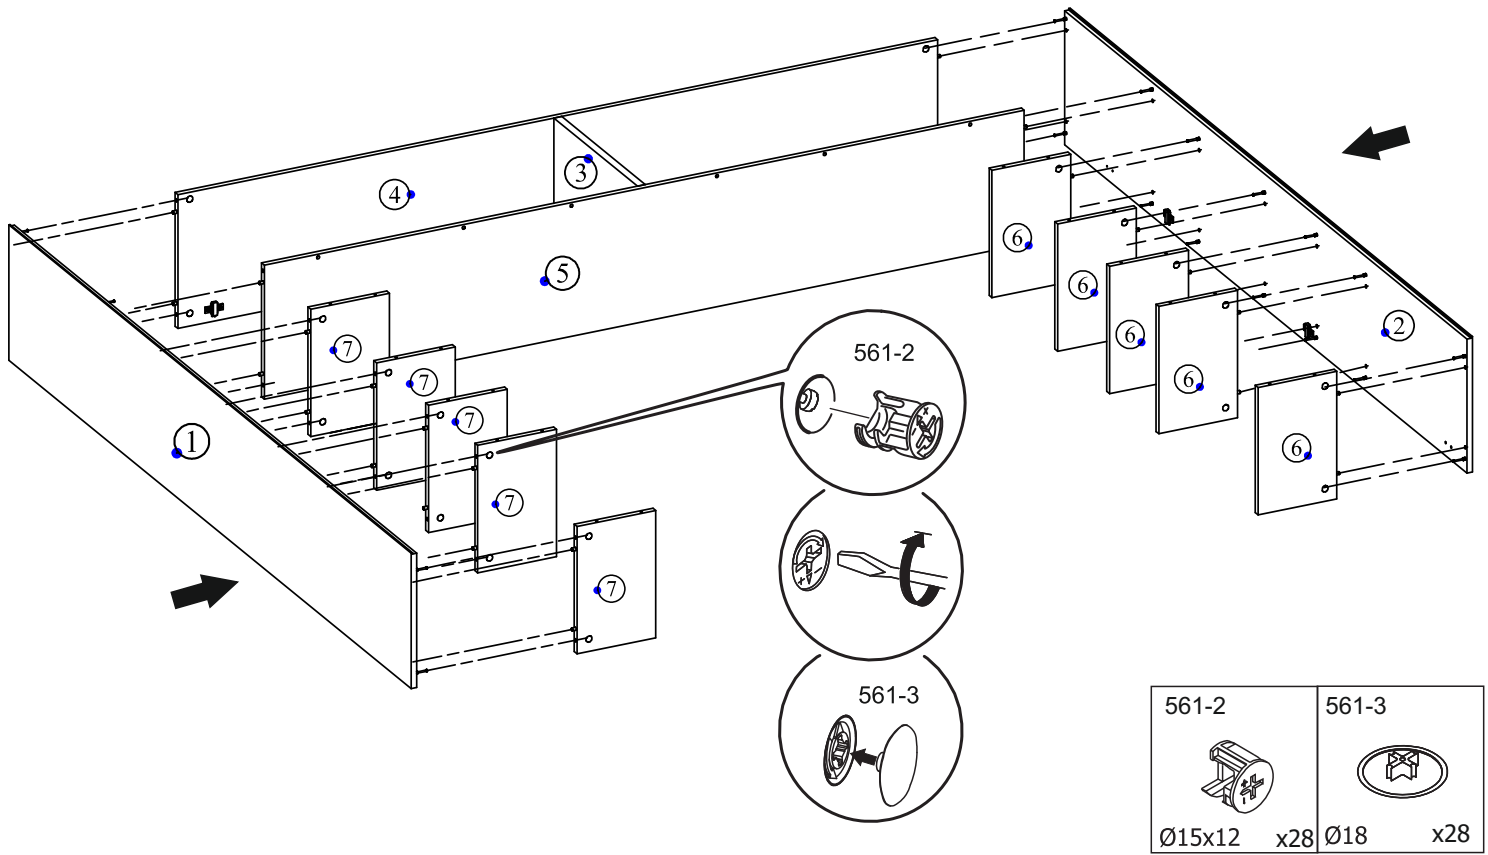

МАЛТА СБ-3266 / MALTA SB-3266

№	L	B	S	Q	
1	2300	380	16	1	3/5
2	2300	380	16	1	3/5
3	478	374	22	1	1/5
4	2172	375	16	1	3/5
5	2172	375	16	1	3/5
6	357	225	16	5	1/5
7	357	225	16	5	1/5
8	1789	724	16	1	2/5
9	1789	724	16	1	2/5
10	1789	724	16	1	2/5
11	1786	240	16	2	4/5
12	1098	496	16	2	4/5
13	1097	508	3	2	4/5

301 1,6x25 x38	404-d 110° x10	450 x6
202 Ø4x13	467 x4	561-4 x4
218 3,5x18	402 x2	406 x26
735 x2	410 Ø8x30	461 x6
470 x10	561-3 Ø18 x28	733 x1
443 x8	561-1 Ø7x45	561-2 Ø15x12
		624 Ø4x16

1

404-d  x10	110°	467  x4
410  x16	Ø8x30	561-1  x32

2

561-2  Ø15x12 x4	561-4  Ø20 x4
---	--

5

6

7

8

9

10