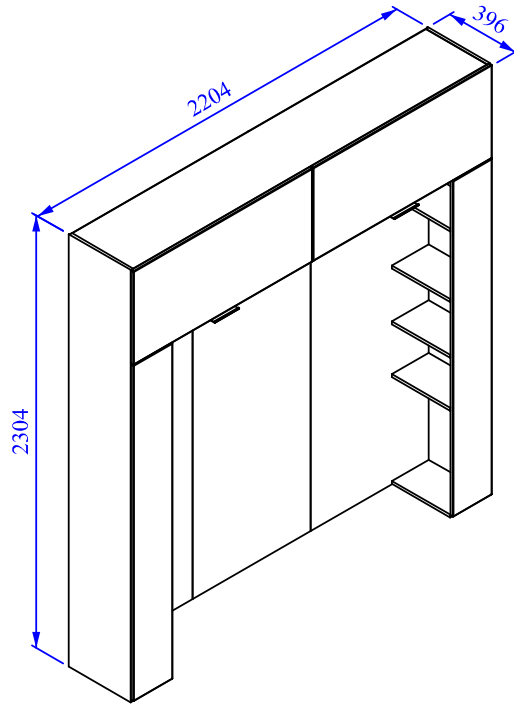

МАЛТА СБ-3266 / MALTA SB-3266

№	L	B	S	Q	
1	2300	380	16	1	3/5
2	2300	380	16	1	3/5
3	478	374	22	1	1/5
4	2172	375	16	1	3/5
5	2172	375	16	1	3/5
6	357	225	16	5	1/5
7	357	225	16	5	1/5
8	1789	724	16	1	2/5
9	1789	724	16	1	2/5
10	1789	724	16	1	2/5
11	1786	240	16	2	4/5
12	1098	496	16	2	4/5
13	1097	508	3	2	4/5

301 1,6x25 x38	404-d 110° x10	450 x6
202 Ø4x13	467 x4	561-4 x4
218 3,5x18	402 x2	406 x26
735 x2	410 Ø8x30	461 x6
470 x10	561-3 Ø18 x28	733 x1
443 x8	561-1 Ø7x45	561-2 Ø15x12
		624 Ø4x16

1

404-d  x10	110°	467  x4
410  x16	Ø8x30	561-1  x32

2

561-2  Ø15x12 x4	561-4  Ø20 x4
---	--

5

6

7

8

9

10