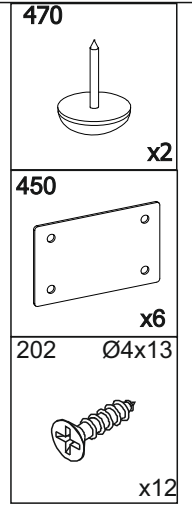

МАЛТА СБ-3266 / MALTA SB-3266

№	L	B	S	Q	
1	2300	380	16	1	3/5
2	2300	380	16	1	3/5
3	478	374	22	1	1/5
4	2172	375	16	1	3/5
5	2172	375	16	1	3/5
6	357	225	16	5	1/5
7	357	225	16	5	1/5
8	1789	724	16	1	2/5
9	1789	724	16	1	2/5
10	1789	724	16	1	2/5
11	1786	240	16	2	4/5
12	1098	496	16	2	4/5
13	1097	508	3	2	4/5

301 1,6x25 x38	404-d 110° x10	450 x6
202 Ø4x13	467 x4	561-4 x4
218 3,5x18	402 x2	406 x26
735 x2	410 Ø8x30	461 x6
470 x10	561-3 Ø18 x28	733 x1
443 x8	561-1 Ø7x45	561-2 Ø15x12
		624 Ø4x16

1

404-d  x10	110°	467  x4
410  x16	Ø8x30	561-1  x32

2

561-2  Ø15x12 x4	561-4  Ø20 x4
---	--

5

6

7

8

9

10