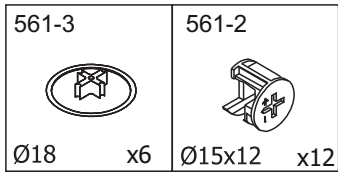

# МИЛАН СБ-3267 / MILAN SB-3267

№	L	B	S	Q	
1	1550	380	16	1	2/3
2	1550	380	16	1	2/3
3	478	374	16	1	2/3
4	608	380	22	1	2/3
5	608	380	22	1	2/3
6	462	110	16	1	2/3
7	1156	375	16	1	2/3
8	1156	375	16	1	2/3
9	358	200	16	2	2/3
10	358	200	16	2	2/3
11	1144	500	16	1	1/3
12	450	94	16	2	2/3
13	450	94	16	2	2/3
14	508	94	16	2	2/3
15	1156	110	16	1	1/3
16	462	110	16	1	2/3
17	110	479	16	1	2/3
18	110	479	16	1	2/3
19	1039	578	16	1	1/3
20	1039	578	16	1	1/3
21	1190	500	16	1	1/3
22	592	130	16	2	2/3
23	1190	480	16	1	1/3
24	1044	220	16	2	3/3
25	496	1186	16	1	3/3
26	538	455	3	2	1/3
27	1178	508	3	1	1/3

402  x1	F2 443  x6	410 Ø8x30  x60	451 L=450mm  x2	561-3  Ø18 x34	624 Ø4x16  x1	561-1  Ø7x45 x52	561-2  Ø15x12 x52	461  x4
301  1,6x25 x38	202 Ø4x13  x32	203 Ø4x35  x4	404-d 110°  x6	 x1	733  x1	467  120N x3	470  x4	406  x18

561-1		
Ø7x45		x44
410		Ø8x30
		x52

202	Ø4x13		
			x32
467			
120N			x3
404-d	110°		
			x6

2

3

4

5

6

**7****МИЛАН СБ-3267 / MILAN SB-3267****x2****8****x2****6/8**