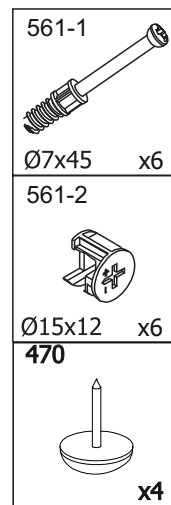

# МИЛАН СБ-3267 / MILAN SB-3267

№	L	B	S	Q	
1	1550	380	16	1	2/3
2	1550	380	16	1	2/3
3	478	374	16	1	2/3
4	608	380	22	1	2/3
5	608	380	22	1	2/3
6	462	110	16	1	2/3
7	1156	375	16	1	2/3
8	1156	375	16	1	2/3
9	358	200	16	2	2/3
10	358	200	16	2	2/3
11	1144	500	16	1	1/3
12	450	94	16	2	2/3
13	450	94	16	2	2/3
14	508	94	16	2	2/3
15	1156	110	16	1	1/3
16	462	110	16	1	2/3
17	110	479	16	1	2/3
18	110	479	16	1	2/3
19	1039	578	16	1	1/3
20	1039	578	16	1	1/3
21	1190	500	16	1	1/3
22	592	130	16	2	2/3
23	1190	480	16	1	1/3
24	1044	220	16	2	3/3
25	496	1186	16	1	3/3
26	538	455	3	2	1/3
27	1178	508	3	1	1/3

402  x1	F2 443  x6	410 Ø8x30  x60	451 L=450mm  x2	561-3  Ø18 x34	624 Ø4x16  x1	561-1  Ø7x45 x52	561-2  Ø15x12 x52	461  x4
301  1,6x25 x38	202 Ø4x13  x32	203 Ø4x35  x4	404-d 110°  x6	 x1	733  x1	467  120N x3	470  x4	406  x18

561-1		
Ø7x45		x44
410		Ø8x30
		x52

202	Ø4x13		
			x32
467			
120N			x3
404-d	110°		
			x6

2

3

4

5

6

**7****МИЛАН СБ-3267 / MILAN SB-3267****x2****8****x2****6/8**