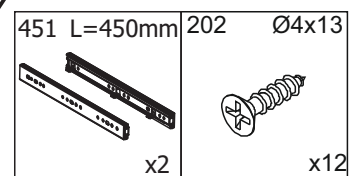

# МИЛАН СБ-3267 / MILAN SB-3267

№	L	B	S	Q	
1	1550	380	16	1	2/3
2	1550	380	16	1	2/3
3	478	374	16	1	2/3
4	608	380	22	1	2/3
5	608	380	22	1	2/3
6	462	110	16	1	2/3
7	1156	375	16	1	2/3
8	1156	375	16	1	2/3
9	358	200	16	2	2/3
10	358	200	16	2	2/3
11	1144	500	16	1	1/3
12	450	94	16	2	2/3
13	450	94	16	2	2/3
14	508	94	16	2	2/3
15	1156	110	16	1	1/3
16	462	110	16	1	2/3
17	110	479	16	1	2/3
18	110	479	16	1	2/3
19	1039	578	16	1	1/3
20	1039	578	16	1	1/3
21	1190	500	16	1	1/3
22	592	130	16	2	2/3
23	1190	480	16	1	1/3
24	1044	220	16	2	3/3
25	496	1186	16	1	3/3
26	538	455	3	2	1/3
27	1178	508	3	1	1/3

402  x1	F2 443  x6	410 Ø8x30  x60	451 L=450mm  x2	561-3  Ø18 x34	624 Ø4x16  x1	561-1  Ø7x45 x52	561-2  Ø15x12 x52	461  x4
301  1,6x25 x38	202 Ø4x13  x32	203 Ø4x35  x4	404-d 110°  x6	 x1	733  x1	467  120N x3	470  x4	406  x18

561-1		
Ø7x45		x44
410		Ø8x30
		x52

202	Ø4x13		
			x32
467			
120N			x3
404-d	110°		
			x6

2

3

4

5

6

**7****МИЛАН СБ-3267 / MILAN SB-3267****x2****8****x2****6/8**