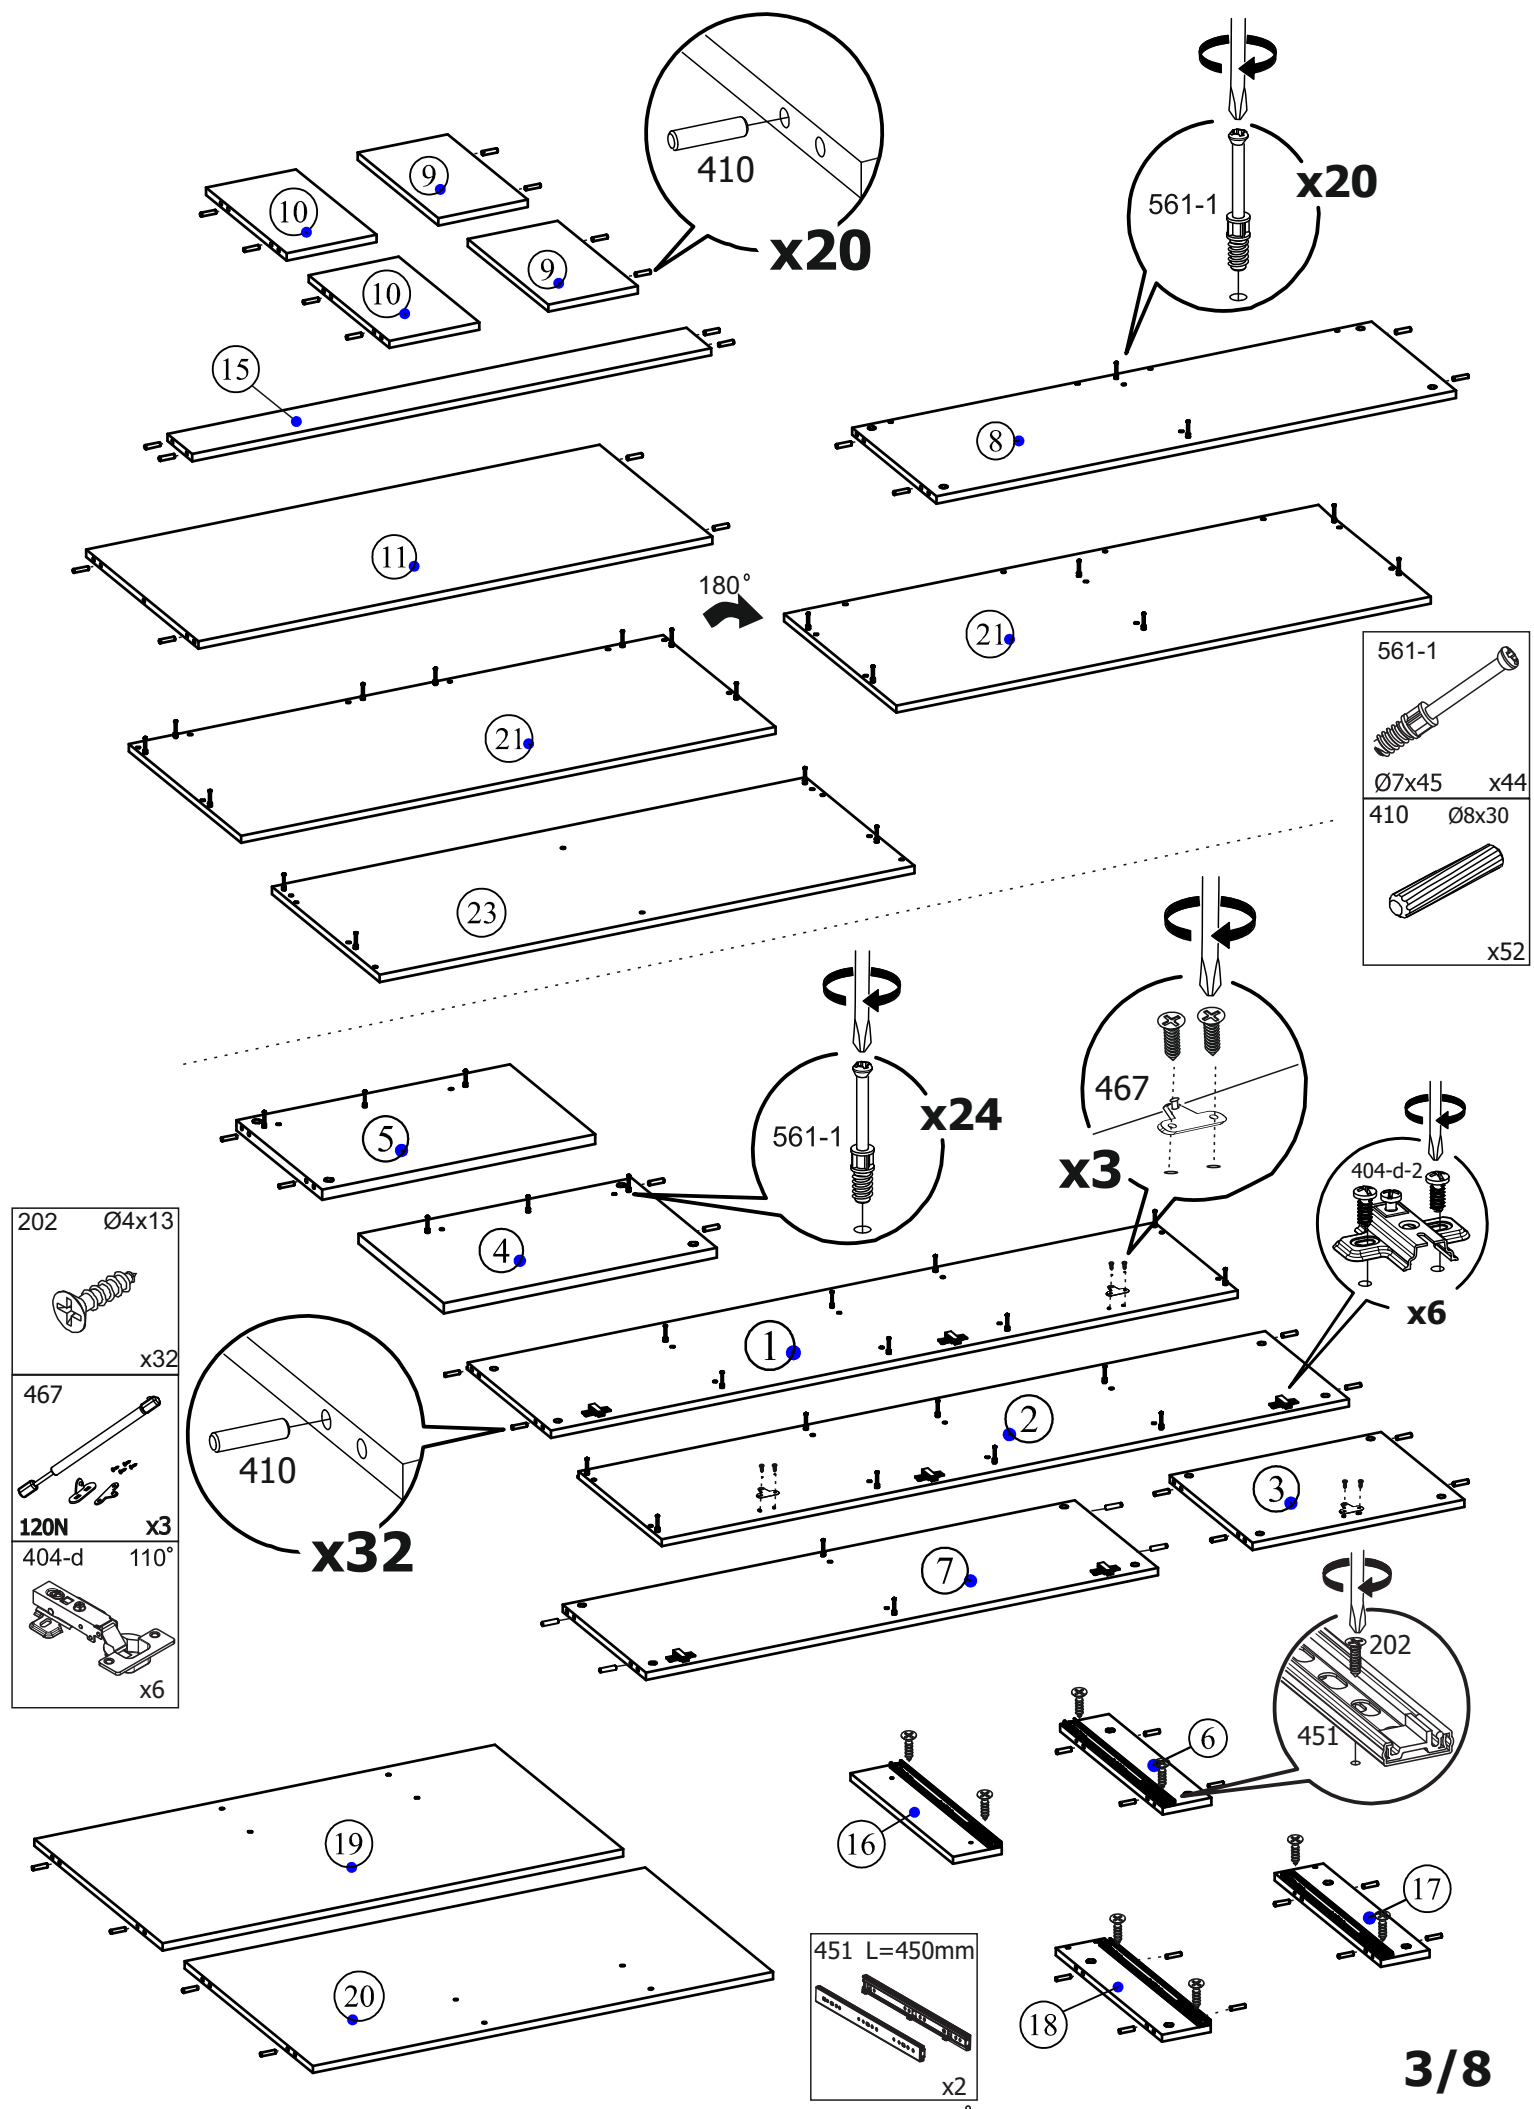

# МИЛАН СБ-3267 / MILAN SB-3267

№	L	B	S	Q	
1	1550	380	16	1	2/3
2	1550	380	16	1	2/3
3	478	374	16	1	2/3
4	608	380	22	1	2/3
5	608	380	22	1	2/3
6	462	110	16	1	2/3
7	1156	375	16	1	2/3
8	1156	375	16	1	2/3
9	358	200	16	2	2/3
10	358	200	16	2	2/3
11	1144	500	16	1	1/3
12	450	94	16	2	2/3
13	450	94	16	2	2/3
14	508	94	16	2	2/3
15	1156	110	16	1	1/3
16	462	110	16	1	2/3
17	110	479	16	1	2/3
18	110	479	16	1	2/3
19	1039	578	16	1	1/3
20	1039	578	16	1	1/3
21	1190	500	16	1	1/3
22	592	130	16	2	2/3
23	1190	480	16	1	1/3
24	1044	220	16	2	3/3
25	496	1186	16	1	3/3
26	538	455	3	2	1/3
27	1178	508	3	1	1/3

402  x1	F2 443  x6	410 Ø8x30  x60	451 L=450mm  x2	561-3  Ø18 x34	624 Ø4x16  x1	561-1  Ø7x45 x52	561-2  Ø15x12 x52	461  x4
301  1,6x25 x38	202 Ø4x13  x32	203 Ø4x35  x4	404-d 110°  x6	 x1	733  x1	467  120N x3	470  x4	406  x18

561-1		
Ø7x45		x44
410		Ø8x30
		x52

202	Ø4x13		
			x32
467			
120N			x3
404-d	110°		
			x6

2

3

4

5

6

**7****МИЛАН СБ-3267 / MILAN SB-3267****x2****8****x2****6/8**