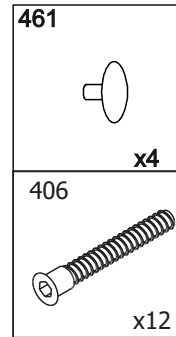

# МИЛАН СБ-3267 / MILAN SB-3267

№	L	B	S	Q	
1	1550	380	16	1	2/3
2	1550	380	16	1	2/3
3	478	374	16	1	2/3
4	608	380	22	1	2/3
5	608	380	22	1	2/3
6	462	110	16	1	2/3
7	1156	375	16	1	2/3
8	1156	375	16	1	2/3
9	358	200	16	2	2/3
10	358	200	16	2	2/3
11	1144	500	16	1	1/3
12	450	94	16	2	2/3
13	450	94	16	2	2/3
14	508	94	16	2	2/3
15	1156	110	16	1	1/3
16	462	110	16	1	2/3
17	110	479	16	1	2/3
18	110	479	16	1	2/3
19	1039	578	16	1	1/3
20	1039	578	16	1	1/3
21	1190	500	16	1	1/3
22	592	130	16	2	2/3
23	1190	480	16	1	1/3
24	1044	220	16	2	3/3
25	496	1186	16	1	3/3
26	538	455	3	2	1/3
27	1178	508	3	1	1/3

402  x1	F2 443  x6	410 Ø8x30  x60	451 L=450mm  x2	561-3  Ø18 x34	624 Ø4x16  x1	561-1  Ø7x45 x52	561-2  Ø15x12 x52	461  x4
301  1,6x25 x38	202 Ø4x13  x32	203 Ø4x35  x4	404-d 110°  x6	 x1	733  x1	467  120N x3	470  x4	406  x18

561-1		
Ø7x45		x44
410		Ø8x30
		x52

202	Ø4x13		
			x32
467			
120N			x3
404-d	110°		
			x6

2

3

4

5

6

**7****МИЛАН СБ-3267 / MILAN SB-3267****x2****8****x2****6/8**