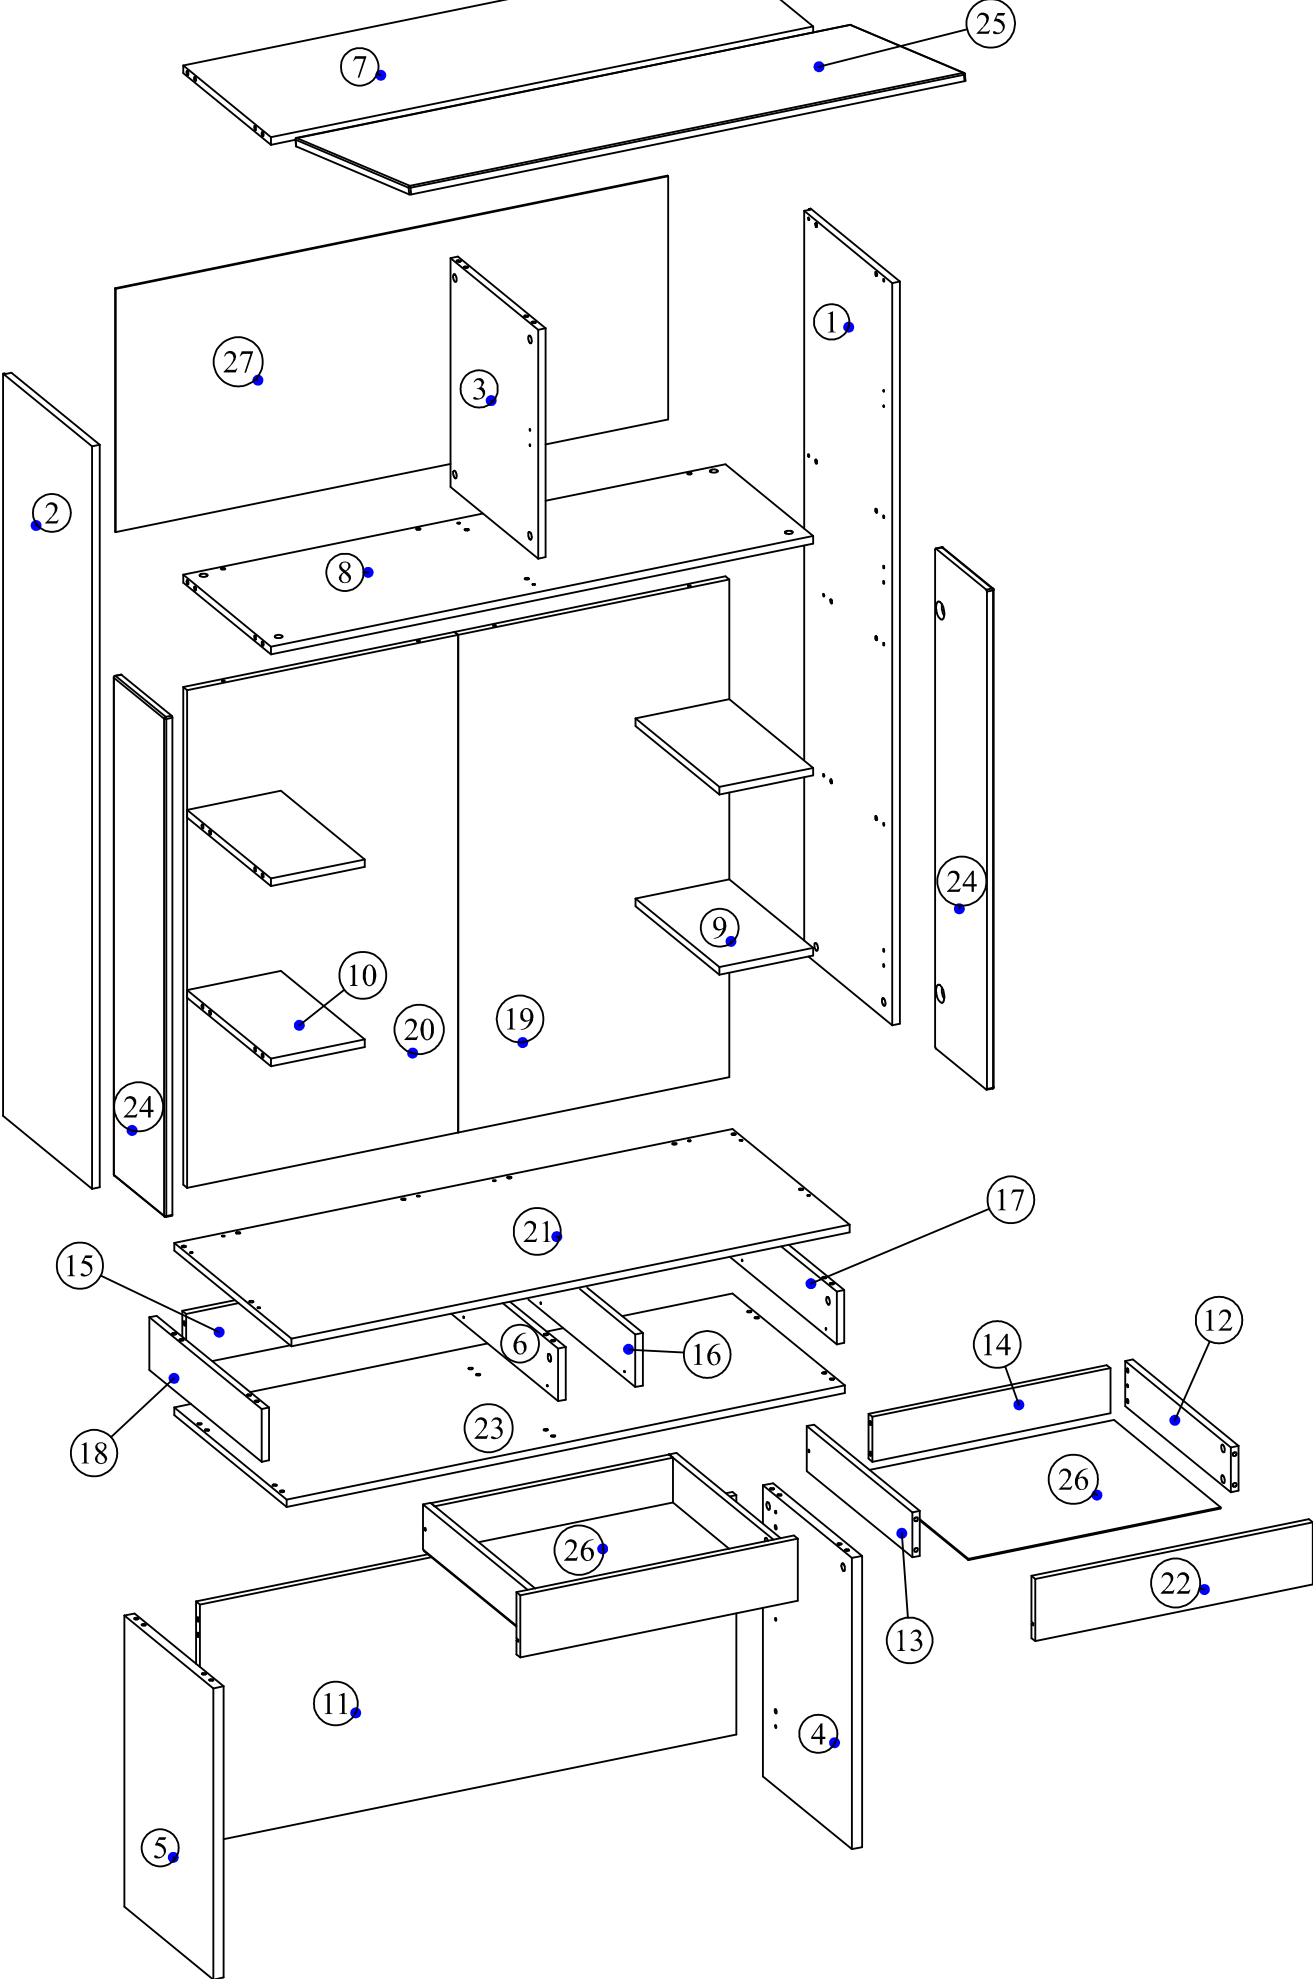

# МИЛАН СБ-3267 / MILAN SB-3267

№	L	B	S	Q	
1	1550	380	16	1	2/3
2	1550	380	16	1	2/3
3	478	374	16	1	2/3
4	608	380	22	1	2/3
5	608	380	22	1	2/3
6	462	110	16	1	2/3
7	1156	375	16	1	2/3
8	1156	375	16	1	2/3
9	358	200	16	2	2/3
10	358	200	16	2	2/3
11	1144	500	16	1	1/3
12	450	94	16	2	2/3
13	450	94	16	2	2/3
14	508	94	16	2	2/3
15	1156	110	16	1	1/3
16	462	110	16	1	2/3
17	110	479	16	1	2/3
18	110	479	16	1	2/3
19	1039	578	16	1	1/3
20	1039	578	16	1	1/3
21	1190	500	16	1	1/3
22	592	130	16	2	2/3
23	1190	480	16	1	1/3
24	1044	220	16	2	3/3
25	496	1186	16	1	3/3
26	538	455	3	2	1/3
27	1178	508	3	1	1/3

402  x1	F2 443  x6	410 Ø8x30  x60	451 L=450mm  x2	561-3  Ø18 x34	624 Ø4x16  x1	561-1  Ø7x45 x52	561-2  Ø15x12 x52	461  x4
301  1,6x25 x38	202 Ø4x13  x32	203 Ø4x35  x4	404-d 110°  x6	 x1	733  x1	467  120N x3	470  x4	406  x18

561-1		
Ø7x45		x44
410		Ø8x30
		x52

202	Ø4x13		
			x32
467			
120N			x3
404-d	110°		
			x6

2

3

4

5

6

**7****МИЛАН СБ-3267 / MILAN SB-3267****x2****8****x2****6/8**