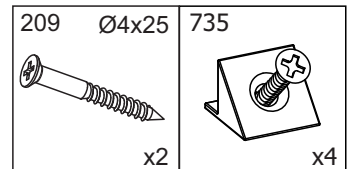

# МИЛАН СБ-3267 / MILAN SB-3267

№	L	B	S	Q	
1	1550	380	16	1	2/3
2	1550	380	16	1	2/3
3	478	374	16	1	2/3
4	608	380	22	1	2/3
5	608	380	22	1	2/3
6	462	110	16	1	2/3
7	1156	375	16	1	2/3
8	1156	375	16	1	2/3
9	358	200	16	2	2/3
10	358	200	16	2	2/3
11	1144	500	16	1	1/3
12	450	94	16	2	2/3
13	450	94	16	2	2/3
14	508	94	16	2	2/3
15	1156	110	16	1	1/3
16	462	110	16	1	2/3
17	110	479	16	1	2/3
18	110	479	16	1	2/3
19	1039	578	16	1	1/3
20	1039	578	16	1	1/3
21	1190	500	16	1	1/3
22	592	130	16	2	2/3
23	1190	480	16	1	1/3
24	1044	220	16	2	3/3
25	496	1186	16	1	3/3
26	538	455	3	2	1/3
27	1178	508	3	1	1/3

402  x1	F2 443  x6	410 Ø8x30  x60	451 L=450mm  x2	561-3  Ø18 x34	624 Ø4x16  x1	561-1  Ø7x45 x52	561-2  Ø15x12 x52	461  x4
301  1,6x25 x38	202 Ø4x13  x32	203 Ø4x35  x4	404-d 110°  x6	 x1	733  x1	467  120N x3	470  x4	406  x18

561-1		
Ø7x45		x44
410		Ø8x30
		x52

202	Ø4x13		
			x32
467			
120N			x3
404-d	110°		
			x6

2

3

4

5

6

**7****МИЛАН СБ-3267 / MILAN SB-3267****x2****8****x2****6/8**