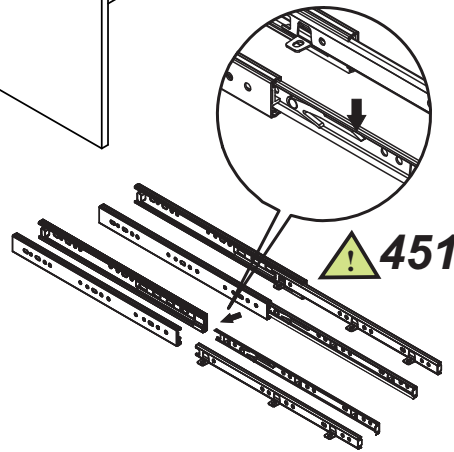

# МИЛАН СБ-3267 / MILAN SB-3267

№	L	B	S	Q	
1	1550	380	16	1	2/3
2	1550	380	16	1	2/3
3	478	374	16	1	2/3
4	608	380	22	1	2/3
5	608	380	22	1	2/3
6	462	110	16	1	2/3
7	1156	375	16	1	2/3
8	1156	375	16	1	2/3
9	358	200	16	2	2/3
10	358	200	16	2	2/3
11	1144	500	16	1	1/3
12	450	94	16	2	2/3
13	450	94	16	2	2/3
14	508	94	16	2	2/3
15	1156	110	16	1	1/3
16	462	110	16	1	2/3
17	110	479	16	1	2/3
18	110	479	16	1	2/3
19	1039	578	16	1	1/3
20	1039	578	16	1	1/3
21	1190	500	16	1	1/3
22	592	130	16	2	2/3
23	1190	480	16	1	1/3
24	1044	220	16	2	3/3
25	496	1186	16	1	3/3
26	538	455	3	2	1/3
27	1178	508	3	1	1/3

402  x1	F2 443  x6	410 Ø8x30  x60	451 L=450mm  x2	561-3  Ø18 x34	624 Ø4x16  x1	561-1  Ø7x45 x52	561-2  Ø15x12 x52	461  x4
301  1,6x25 x38	202 Ø4x13  x32	203 Ø4x35  x4	404-d 110°  x6	 x1	733  x1	467  120N x3	470  x4	406  x18

561-1		
Ø7x45		x44
410		Ø8x30
		x52

202	Ø4x13		
			x32
467			
120N			x3
404-d	110°		
			x6

2

3

4

5

6

**7****МИЛАН СБ-3267 / MILAN SB-3267****x2****8****x2****6/8**