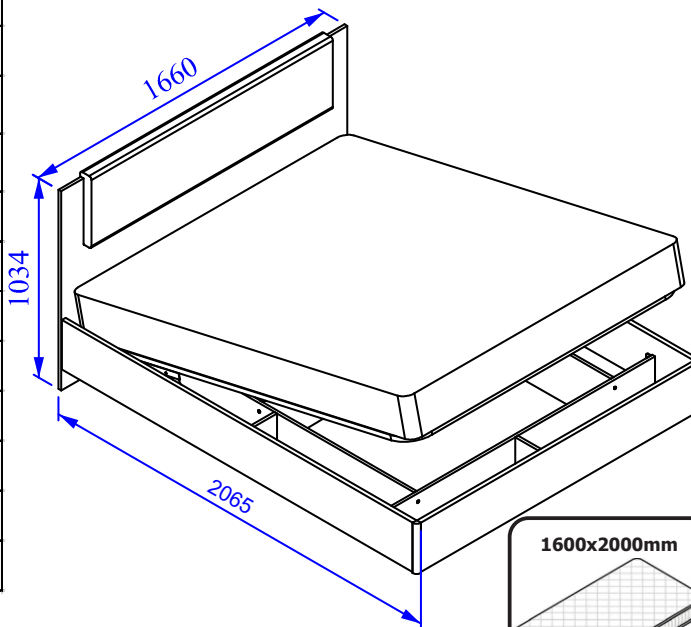

МАЛТА СБ-3269/1 / MALTA SB-3269/1

| № | L | B | S | Q | |
|----|------|------|----|---|-----|
| 1 | 2020 | 248 | 22 | 1 | 1/3 |
| 2 | 2020 | 248 | 22 | 1 | 1/3 |
| 3 | 1608 | 248 | 22 | 1 | 1/3 |
| 4 | 1660 | 1000 | 16 | 1 | 2/3 |
| 5 | 1608 | 260 | 16 | 1 | 1/3 |
| 6 | 1126 | 260 | 16 | 1 | 1/3 |
| 7 | 225 | 148 | 16 | 2 | 1/3 |
| 8 | 209 | 148 | 16 | 1 | 1/3 |
| 9 | 1795 | 260 | 16 | 1 | 1/3 |
| 10 | 1795 | 260 | 16 | 1 | 1/3 |
| 11 | 1125 | 889 | 3 | 2 | 2/3 |

| | |
|------------------------|----------------------|
| 470 x10 | 15 3/3 x1 |
| 559 4x32 x1 | 559-a 2x16 x1 |
| 410 Ø8x30 x11 | 561-1 x6 |
| 561-2 Ø15x12 x6 | |
| 561-3 Ø7x45 x6 | 202 Ø4x13 x2 |
| 461 x12 | 406 x18 |
| | (K16) 6mm x1 |