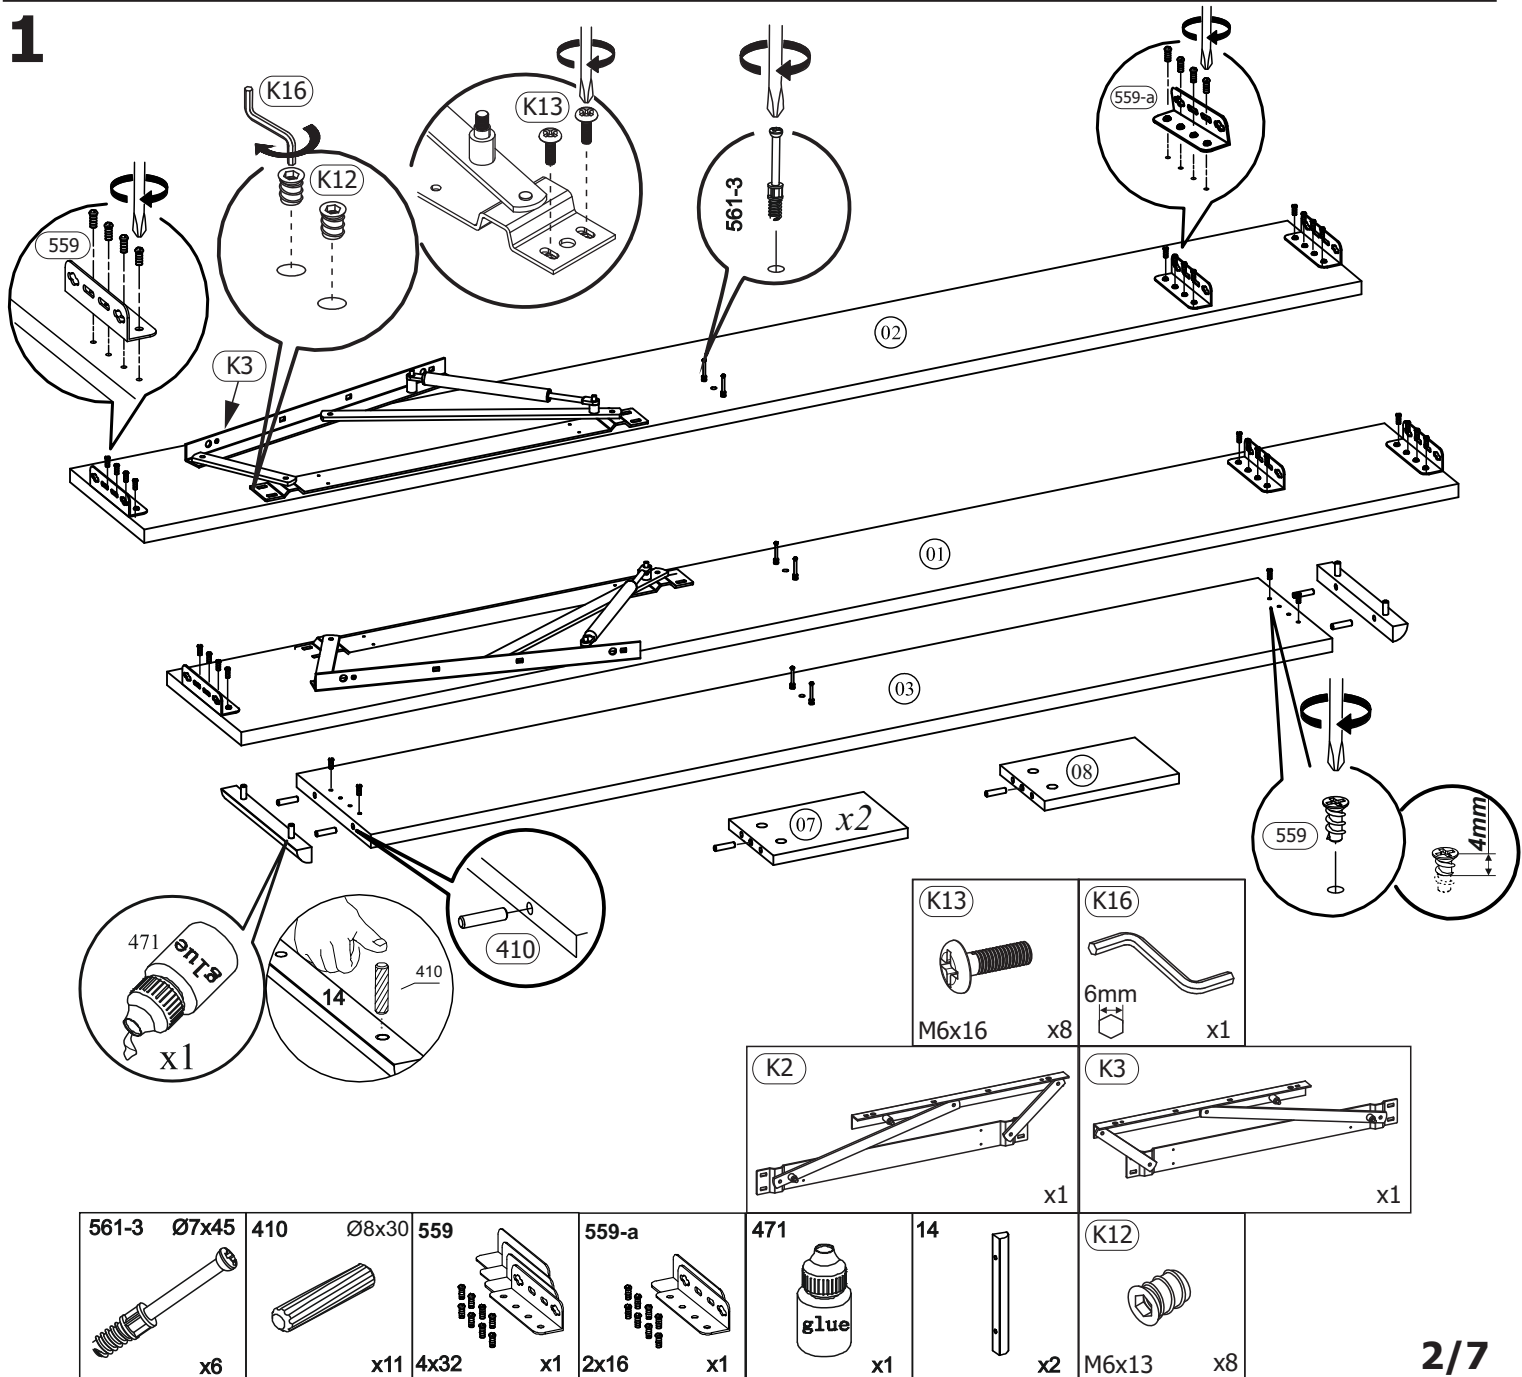

| | |
|------------------------|----------------------|
| 470 x10 | 15 3/3 x1 |
| 559 4x32 x1 | 559-a 2x16 x1 |
| 410 Ø8x30 x11 | 561-1 x6 |
| 561-2 Ø15x12 x6 | |
| 561-3 Ø7x45 x6 | 202 Ø4x13 x2 |
| 461 x12 | 406 x18 |
| | (K16) 6mm x1 |

| | |
|--------------------|--------------|
| 471 glue x1 | 14 x2 |
| | J1 x3 |

1

4

Мальта СБ-3269/1 / Malta SB-3269/1

5

| | | |
|---|--|--|
| K10  M8x20 x4 | K11  M8x20 x4 | K17  5mm x1 |
|---|--|--|

13mm

| | | |
|---|---|--|
| K17  5mm x1 | K7  M8 x4 | K8  M8x50 x4 |
| K9  Ø8 x4 | | |