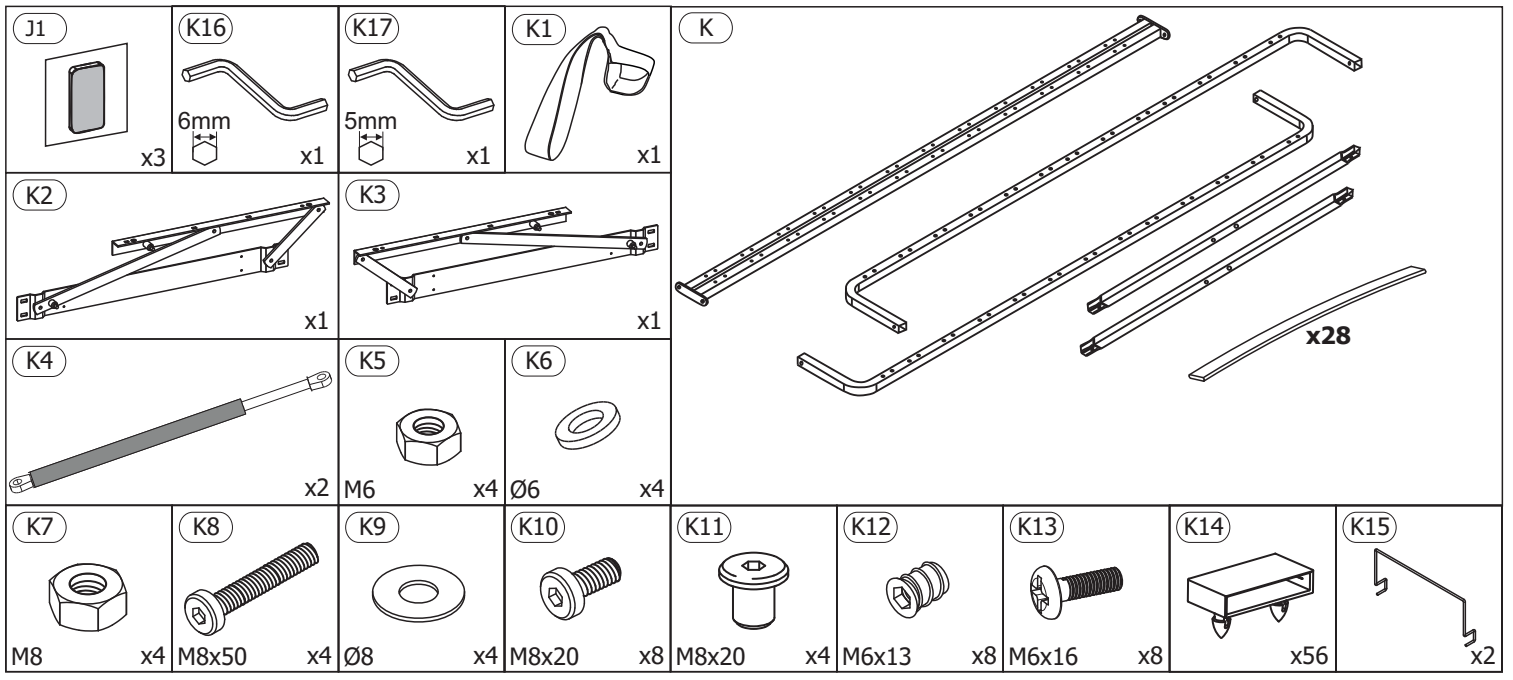

МАЛТА СБ-3269/1 / MALTA SB-3269/1

| № | L | B | S | Q | |
|----|------|------|----|---|-----|
| 1 | 2020 | 248 | 22 | 1 | 1/3 |
| 2 | 2020 | 248 | 22 | 1 | 1/3 |
| 3 | 1608 | 248 | 22 | 1 | 1/3 |
| 4 | 1660 | 1000 | 16 | 1 | 2/3 |
| 5 | 1608 | 260 | 16 | 1 | 1/3 |
| 6 | 1126 | 260 | 16 | 1 | 1/3 |
| 7 | 225 | 148 | 16 | 2 | 1/3 |
| 8 | 209 | 148 | 16 | 1 | 1/3 |
| 9 | 1795 | 260 | 16 | 1 | 1/3 |
| 10 | 1795 | 260 | 16 | 1 | 1/3 |
| 11 | 1125 | 889 | 3 | 2 | 2/3 |

| | |
|------------------------|----------------------|
| 470 x10 | 15 3/3 x1 |
| 559 4x32 x1 | 559-a 2x16 x1 |
| 410 Ø8x30 x11 | 561-1 x6 |
| 561-2 Ø15x12 x6 | |
| 561-3 Ø7x45 x6 | 202 Ø4x13 x2 |
| 461 x12 | 406 x18 |
| | (K16) 6mm x1 |

| | |
|--------------------|--------------|
| 471 glue x1 | 14 x2 |
| | J1 x3 |

1

4

Мальта СБ-3269/1 / Malta SB-3269/1

5

| | | |
|---|--|--|
| K10  M8x20 x4 | K11  M8x20 x4 | K17  5mm x1 |
|---|--|--|

13mm

| | | |
|---|---|--|
| K17  5mm x1 | K7  M8 x4 | K8  M8x50 x4 |
| K9  Ø8 x4 | | |