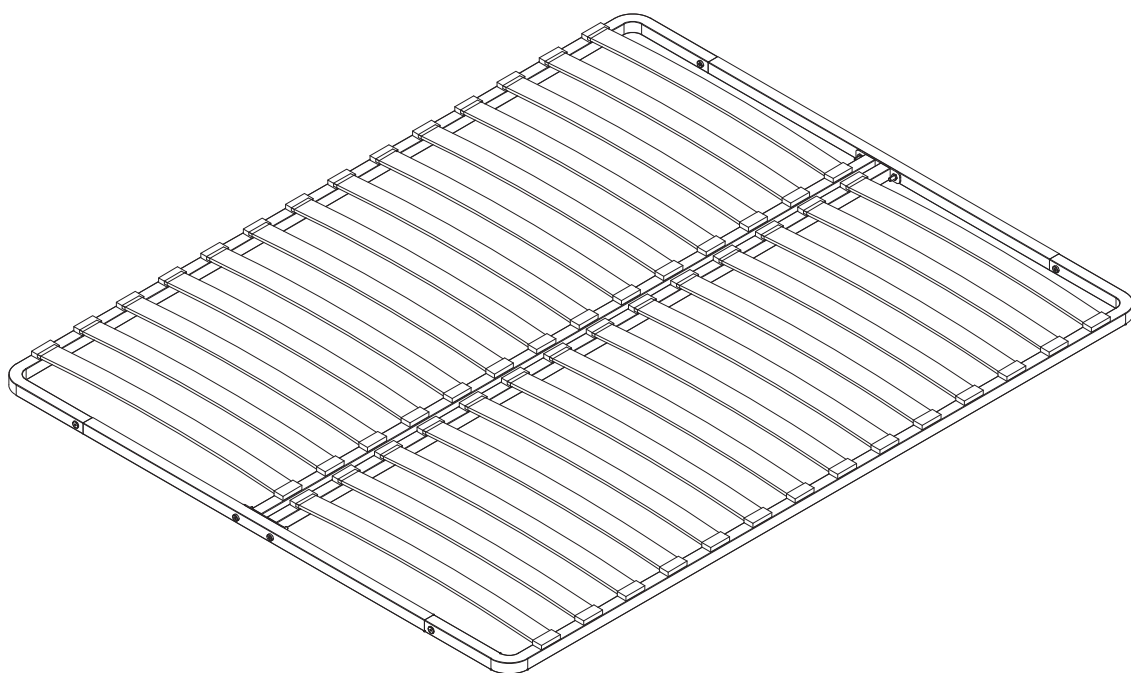

# МИЛАН СБ-3269/1 / MILAN SB-3269/1

№	L	B	S	Q	
1	2020	248	22	1	1/3
2	2020	248	22	1	1/3
3	1608	248	22	1	1/3
4	1660	1000	16	1	2/3
5	1608	260	16	1	1/3
6	1126	260	16	1	1/3
7	225	148	16	2	1/3
8	209	148	16	1	1/3
9	1795	260	16	1	1/3
10	1795	260	16	1	1/3
11	1125	889	3	2	2/3

470  x10	15  x1
559  4x32 x1	559-a  2x16 x1
410  Ø8x30 x11	561-1  x6
561-2  Ø15x12 x6	
561-3  Ø7x45 x6	202  Ø4x13 x2
461  x12	406  x18

471  x1	14  x2
J1  x3	

2

МИЛАН СБ-3269 / MILAN SB-3269

3

4

МИЛАН СБ-3269 / MILAN SB-3269

5

<b>K10</b>  M8x20 x4	<b>K11</b>  M8x20 x4	<b>K17</b>  5mm x1
---	--	--

13mm

<b>K17</b>  5mm x1	<b>K7</b>  M8 x4	<b>K8</b>  M8x50 x4
<b>K9</b>  Ø8 x4		

8

МИЛАН СБ-3269 / MILAN SB-3269

9