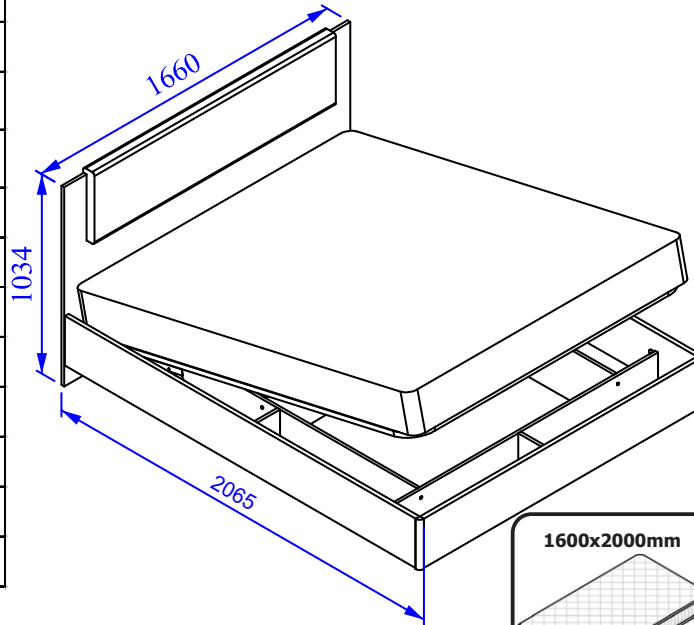

# МИЛАН СБ-3269/1 / MILAN SB-3269/1

№	L	B	S	Q	
1	2020	248	22	1	1/3
2	2020	248	22	1	1/3
3	1608	248	22	1	1/3
4	1660	1000	16	1	2/3
5	1608	260	16	1	1/3
6	1126	260	16	1	1/3
7	225	148	16	2	1/3
8	209	148	16	1	1/3
9	1795	260	16	1	1/3
10	1795	260	16	1	1/3
11	1125	889	3	2	2/3

470  x10	15  x1
559  4x32 x1	559-a  2x16 x1
410  Ø8x30 x11	561-1  x6
561-2  Ø15x12 x6	
561-3  Ø7x45 x6	202  Ø4x13 x2
461  x12	406  x18

471  x1	14  x2
J1  x3	

2

МИЛАН СБ-3269 / MILAN SB-3269

3

4

МИЛАН СБ-3269 / MILAN SB-3269

5

<b>K10</b>  M8x20 x4	<b>K11</b>  M8x20 x4	<b>K17</b>  5mm x1
---	--	--

13mm

<b>K17</b>  5mm x1	<b>K7</b>  M8 x4	<b>K8</b>  M8x50 x4
<b>K9</b>  Ø8 x4		

8

МИЛАН СБ-3269 / MILAN SB-3269

9