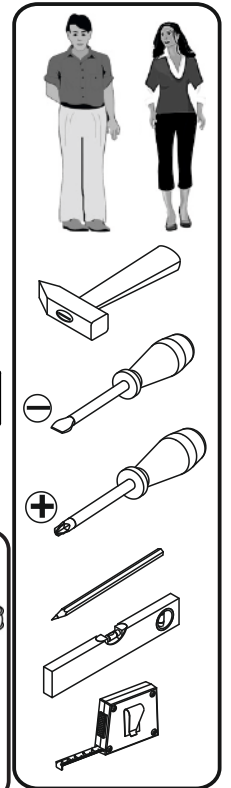

# МИЛАН СБ-3269/1 / MILAN SB-3269/1

№	L	B	S	Q	
1	2020	248	22	1	1/3
2	2020	248	22	1	1/3
3	1608	248	22	1	1/3
4	1660	1000	16	1	2/3
5	1608	260	16	1	1/3
6	1126	260	16	1	1/3
7	225	148	16	2	1/3
8	209	148	16	1	1/3
9	1795	260	16	1	1/3
10	1795	260	16	1	1/3
11	1125	889	3	2	2/3

470  x10	15  x1
559  4x32 x1	559-a  2x16 x1
410  Ø8x30 x11	561-1  x6
561-2  Ø15x12 x6	
561-3  Ø7x45 x6	202  Ø4x13 x2
461  x12	406  x18

471  x1	14  x2
J1  x3	

2

МИЛАН СБ-3269 / MILAN SB-3269

3

4

МИЛАН СБ-3269 / MILAN SB-3269

5

<b>K10</b>  M8x20 x4	<b>K11</b>  M8x20 x4	<b>K17</b>  5mm x1
---	--	--

13mm

<b>K17</b>  5mm x1	<b>K7</b>  M8 x4	<b>K8</b>  M8x50 x4
<b>K9</b>  Ø8 x4		

8

МИЛАН СБ-3269 / MILAN SB-3269

9