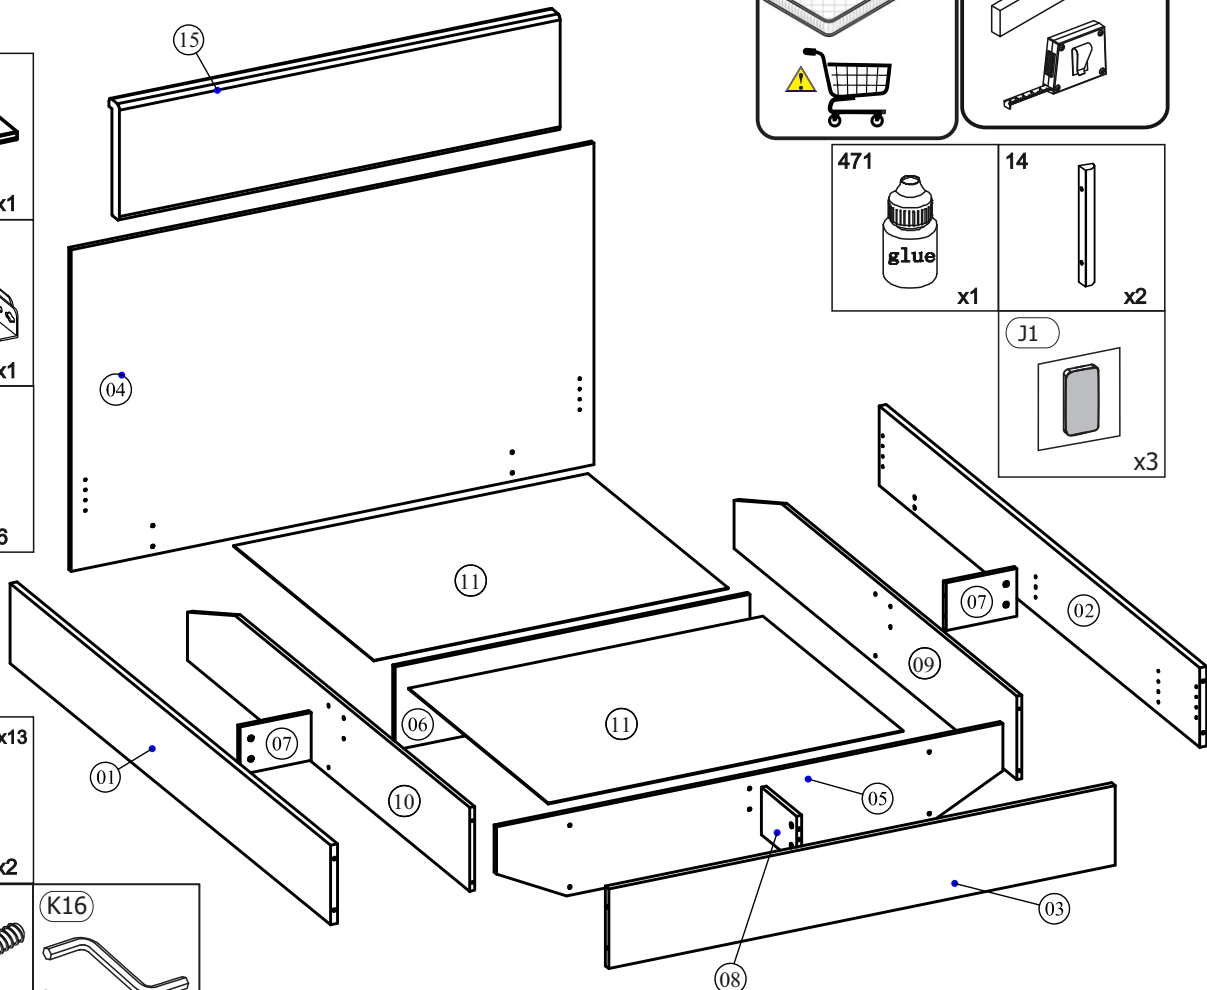

# МИЛАН СБ-3269/1 / MILAN SB-3269/1

№	L	B	S	Q	
1	2020	248	22	1	1/3
2	2020	248	22	1	1/3
3	1608	248	22	1	1/3
4	1660	1000	16	1	2/3
5	1608	260	16	1	1/3
6	1126	260	16	1	1/3
7	225	148	16	2	1/3
8	209	148	16	1	1/3
9	1795	260	16	1	1/3
10	1795	260	16	1	1/3
11	1125	889	3	2	2/3

470  x10	15  x1
559  4x32 x1	559-a  2x16 x1
410  Ø8x30 x11	561-1  x6
561-2  Ø15x12 x6	
561-3  Ø7x45 x6	202  Ø4x13 x2
461  x12	406  x18

471  x1	14  x2
J1  x3	

2

МИЛАН СБ-3269 / MILAN SB-3269

3

4

МИЛАН СБ-3269 / MILAN SB-3269

5

<b>K10</b>  M8x20 x4	<b>K11</b>  M8x20 x4	<b>K17</b>  5mm x1
---	--	--

13mm

<b>K17</b>  5mm x1	<b>K7</b>  M8 x4	<b>K8</b>  M8x50 x4
<b>K9</b>  Ø8 x4		

8

МИЛАН СБ-3269 / MILAN SB-3269

9