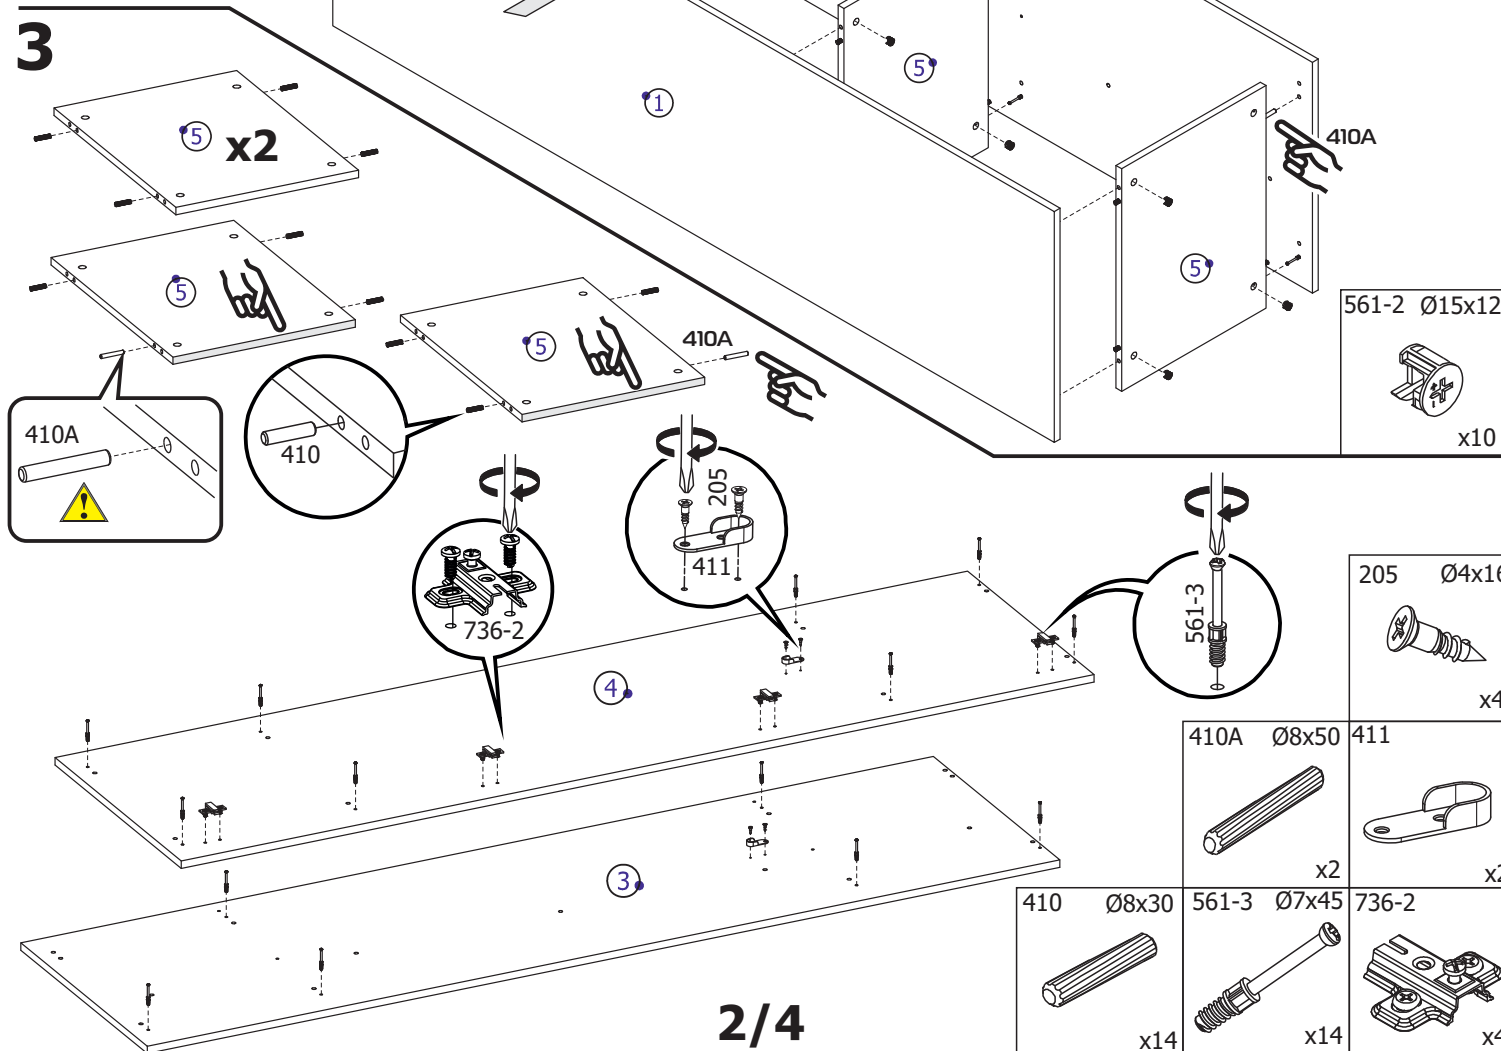

Mika СБ-3273

№	L	B	S	Q	📦
1	2000	554	16	1	2/4
2	2000	554	16	1	2/4
3	2000	554	16	1	3/4
4	2000	554	16	1	3/4
5	400	534	16	7	1/4
6	1938	330	16	1	4/4
7	1978	396	16	2	4/4
8	330	349	16	2	4/4
9	400	534	16	3	1/4
10	330	310	16	4	4/4
11	1966	428	3	2	2-3/4

4

561-1		x4
561-2 Ø15x12		x14

5

6

203 Ø4x35		x2
461		x10
406		x10
561-2 Ø15x12		x8
4mm		x1
417 Ø7x84		x4

3/4

7

470		x8
301		1,6x25 x72

8

205		Ø4x16 x16
736-1		x8

9

405		x16
443		x4
412		L=394mm x1