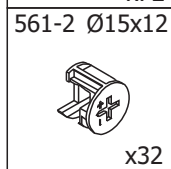

Mika СБ-3273

№	L	B	S	Q	📦
1	2000	554	16	1	2/4
2	2000	554	16	1	2/4
3	2000	554	16	1	3/4
4	2000	554	16	1	3/4
5	400	534	16	7	1/4
6	1938	330	16	1	4/4
7	1978	396	16	2	4/4
8	330	349	16	2	4/4
9	400	534	16	3	1/4
10	330	310	16	4	4/4
11	1966	428	3	2	2-3/4

4

561-1		x4
561-2 Ø15x12		x14

5

6

203 Ø4x35		x2
461		x10
406		x10
561-2 Ø15x12		x8
4mm		x1
417 Ø7x84		x4

3/4

7

470		x8
301		1,6x25 x72

8

205		Ø4x16 x16
736-1		x8

9

405		x16
443		x4
412		L=394mm x1