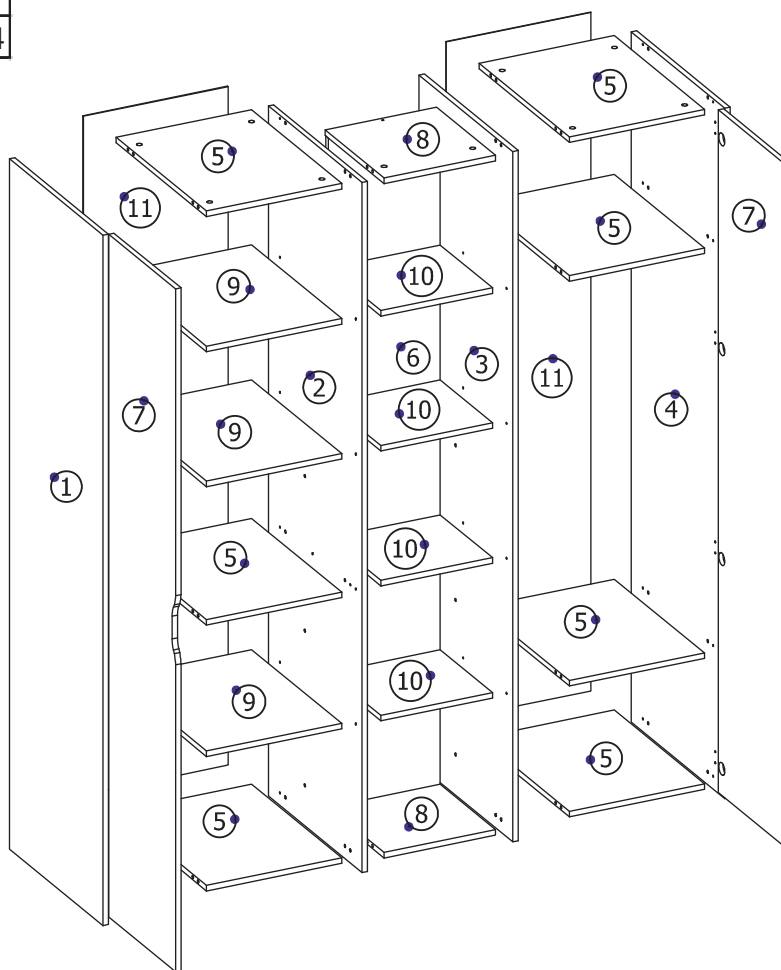

Mika СБ-3273

№	L	B	S	Q	📦
1	2000	554	16	1	2/4
2	2000	554	16	1	2/4
3	2000	554	16	1	3/4
4	2000	554	16	1	3/4
5	400	534	16	7	1/4
6	1938	330	16	1	4/4
7	1978	396	16	2	4/4
8	330	349	16	2	4/4
9	400	534	16	3	1/4
10	330	310	16	4	4/4
11	1966	428	3	2	2-3/4

4

561-1		x4
561-2 Ø15x12		x14

5

6

203 Ø4x35		x2
461		x10
406		x10
561-2 Ø15x12		x8
4mm		x1
417 Ø7x84		x4

3/4

7

470		x8
301		1,6x25 x72

8

205		Ø4x16 x16
736-1		x8

9

405		x16
443		x4
412		L=394mm x1