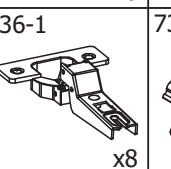

Mika СБ-3273

№	L	B	S	Q	📦
1	2000	554	16	1	2/4
2	2000	554	16	1	2/4
3	2000	554	16	1	3/4
4	2000	554	16	1	3/4
5	400	534	16	7	1/4
6	1938	330	16	1	4/4
7	1978	396	16	2	4/4
8	330	349	16	2	4/4
9	400	534	16	3	1/4
10	330	310	16	4	4/4
11	1966	428	3	2	2-3/4

4

561-1		x4
561-2 Ø15x12		x14

5

6

203 Ø4x35		x2
461		x10
406		x10
561-2 Ø15x12		x8
4mm		x1
417 Ø7x84		x4

3/4

7

470		x8
301		1,6x25 x72

8

205		Ø4x16 x16
736-1		x8

9

405		x16
443		x4
412		L=394mm x1