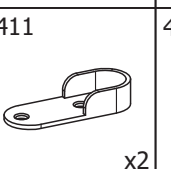

Mika СБ-3273

№	L	B	S	Q	📦
1	2000	554	16	1	2/4
2	2000	554	16	1	2/4
3	2000	554	16	1	3/4
4	2000	554	16	1	3/4
5	400	534	16	7	1/4
6	1938	330	16	1	4/4
7	1978	396	16	2	4/4
8	330	349	16	2	4/4
9	400	534	16	3	1/4
10	330	310	16	4	4/4
11	1966	428	3	2	2-3/4

4

561-1		x4
561-2 Ø15x12		x14

5

6

203 Ø4x35		x2
461		x10
406		x10
561-2 Ø15x12		x8
4mm		x1
417 Ø7x84		x4

3/4

7

470		x8
301		1,6x25 x72

8

205		Ø4x16 x16
736-1		x8

9

405		x16
443		x4
412		L=394mm x1