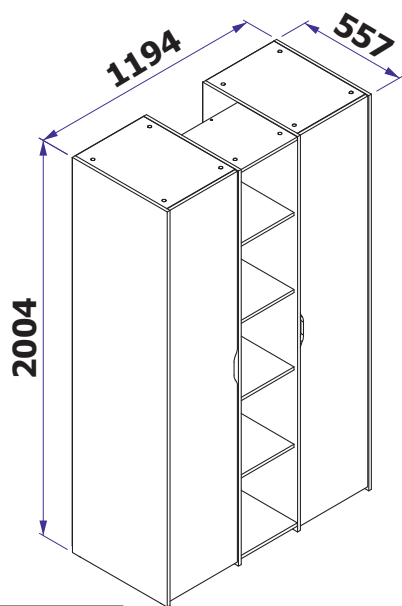

Mika СБ-3273

№	L	B	S	Q	📦
1	2000	554	16	1	2/4
2	2000	554	16	1	2/4
3	2000	554	16	1	3/4
4	2000	554	16	1	3/4
5	400	534	16	7	1/4
6	1938	330	16	1	4/4
7	1978	396	16	2	4/4
8	330	349	16	2	4/4
9	400	534	16	3	1/4
10	330	310	16	4	4/4
11	1966	428	3	2	2-3/4

4

561-1		x4
561-2 Ø15x12		x14

5

6

203 Ø4x35		x2
461		x10
406		x10
561-2 Ø15x12		x8
4mm		x1
417 Ø7x84		x4

3/4

7

470		x8
301		1,6x25 x72

8

205		Ø4x16 x16
736-1		x8

9

405		x16
443		x4
412		L=394mm x1