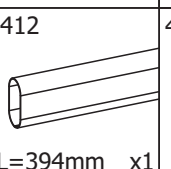

Mika СБ-3273

№	L	B	S	Q	📦
1	2000	554	16	1	2/4
2	2000	554	16	1	2/4
3	2000	554	16	1	3/4
4	2000	554	16	1	3/4
5	400	534	16	7	1/4
6	1938	330	16	1	4/4
7	1978	396	16	2	4/4
8	330	349	16	2	4/4
9	400	534	16	3	1/4
10	330	310	16	4	4/4
11	1966	428	3	2	2-3/4

4

561-1		x4
561-2 Ø15x12		x14

5

6

203 Ø4x35		x2
461		x10
406		x10
561-2 Ø15x12		x8
4mm		x1
417 Ø7x84		x4

3/4

7

470		x8
301		1,6x25 x72

8

205		Ø4x16 x16
736-1		x8

9

405		x16
443		x4
412		L=394mm x1