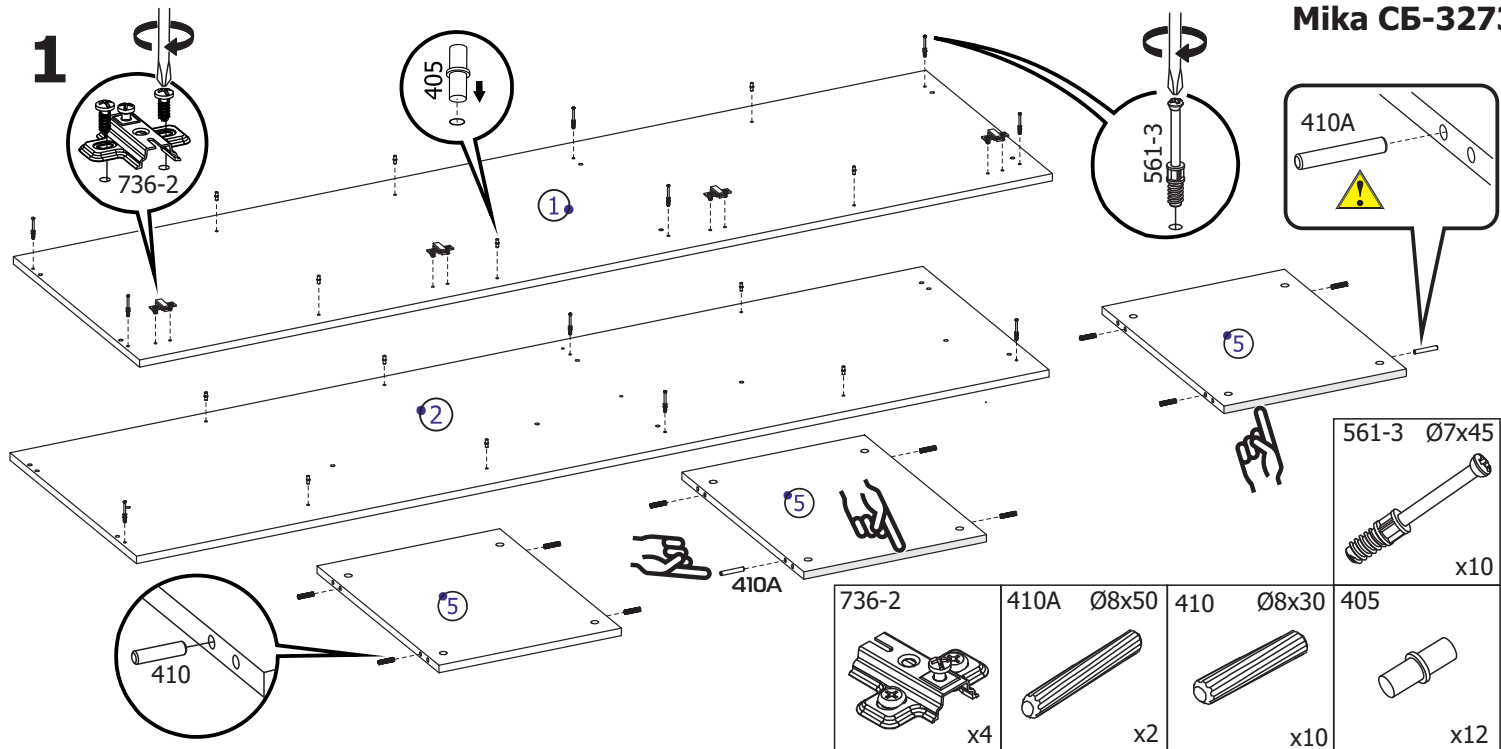

Mika СБ-3273

№	L	B	S	Q	📦
1	2000	554	16	1	2/4
2	2000	554	16	1	2/4
3	2000	554	16	1	3/4
4	2000	554	16	1	3/4
5	400	534	16	7	1/4
6	1938	330	16	1	4/4
7	1978	396	16	2	4/4
8	330	349	16	2	4/4
9	400	534	16	3	1/4
10	330	310	16	4	4/4
11	1966	428	3	2	2-3/4

4

561-1		x4
561-2 Ø15x12		x14

5

6

203 Ø4x35		x2
461		x10
406		x10
561-2 Ø15x12		x8
4mm		x1
417 Ø7x84		x4

3/4

7

470		x8
301		1,6x25 x72

8

205		Ø4x16 x16
736-1		x8

9

405		x16
443		x4
412		L=394mm x1