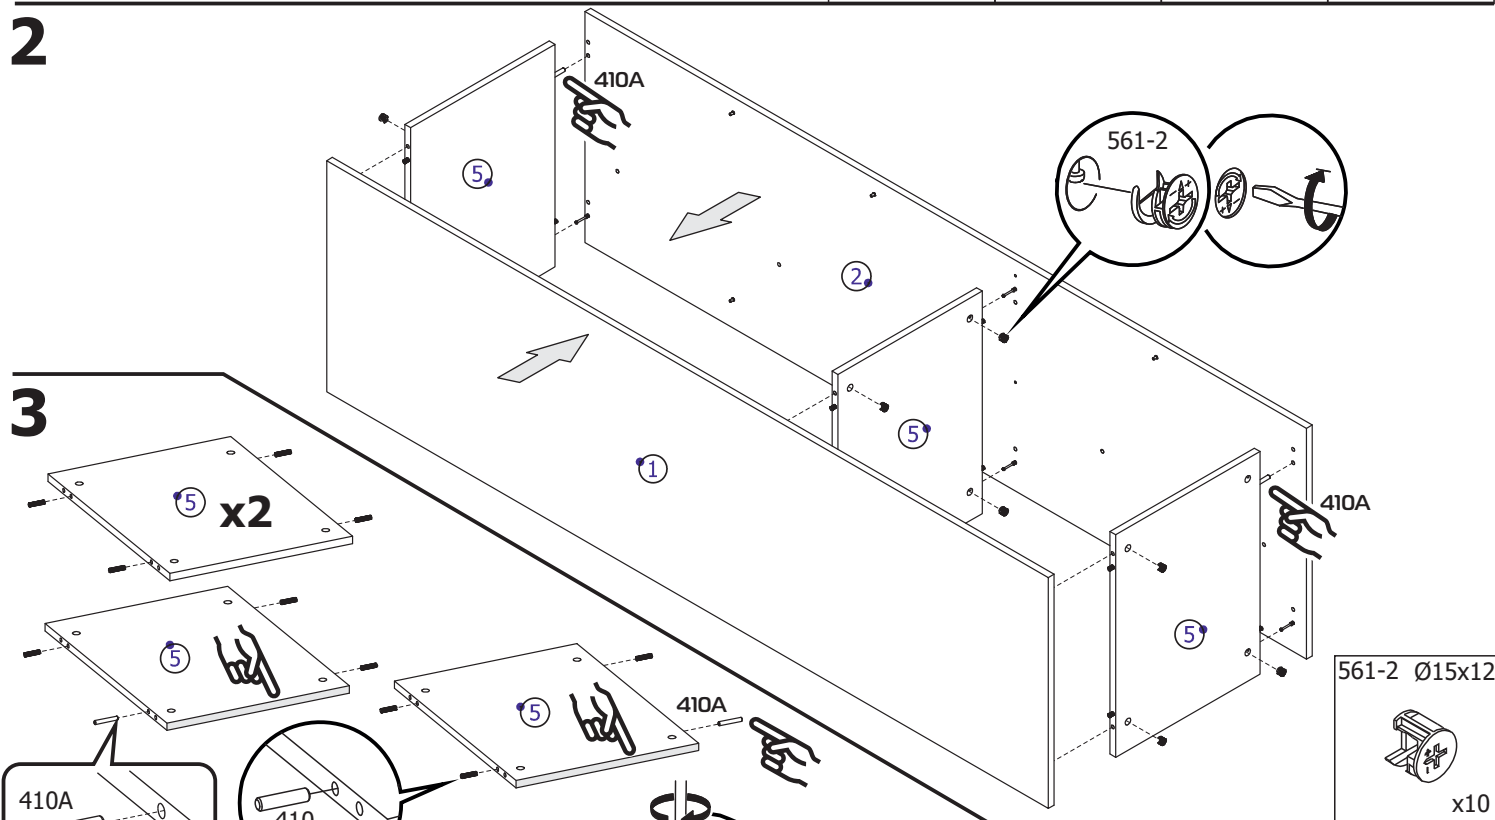

Mika СБ-3273

№	L	B	S	Q	📦
1	2000	554	16	1	2/4
2	2000	554	16	1	2/4
3	2000	554	16	1	3/4
4	2000	554	16	1	3/4
5	400	534	16	7	1/4
6	1938	330	16	1	4/4
7	1978	396	16	2	4/4
8	330	349	16	2	4/4
9	400	534	16	3	1/4
10	330	310	16	4	4/4
11	1966	428	3	2	2-3/4

4

561-1		x4
561-2 Ø15x12		x14

5

6

203 Ø4x35		x2
461		x10
406		x10
561-2 Ø15x12		x8
4mm		x1
417 Ø7x84		x4

3/4

7

470		x8
301		1,6x25 x72

8

205		Ø4x16 x16
736-1		x8

9

405		x16
443		x4
412		L=394mm x1