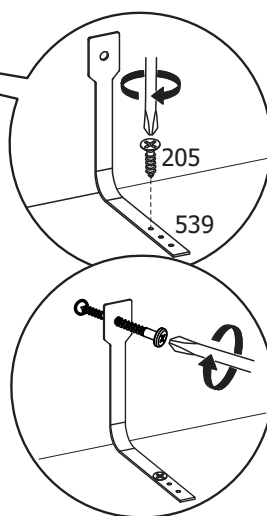

# Mika СБ-3275

№	L	B	S	Q	☒
1	2000	400	16	1	1/1
2	2000	400	16	1	1/1
3	400	395	16	2	1/1
4	400	160	16	1	1/1
5	400	380	16	4	1/1
6	396	320	16	1	1/1
7	306	240	16	1	1/1
8	360	240	16	1	1/1
9	360	240	16	1	1/1
10	306	344	16	1	1/1
11	1647	428	3	1	1/1

301 1,6x25  x40	205 Ø4x16  x13	539  x1	461  x6	437  x6	561-1  x4	470  x4	405  x16	406  x6
4mm  x1	561-2 Ø15x12  x14	561-3 Ø7x45  x14	410 Ø8x30  x24					

1

2

3

4

5

3/4

6

461		x6
406		x6
561-2 Ø15x12		x4
561-1		x4

7

539		x1
205 Ø4x16		x1