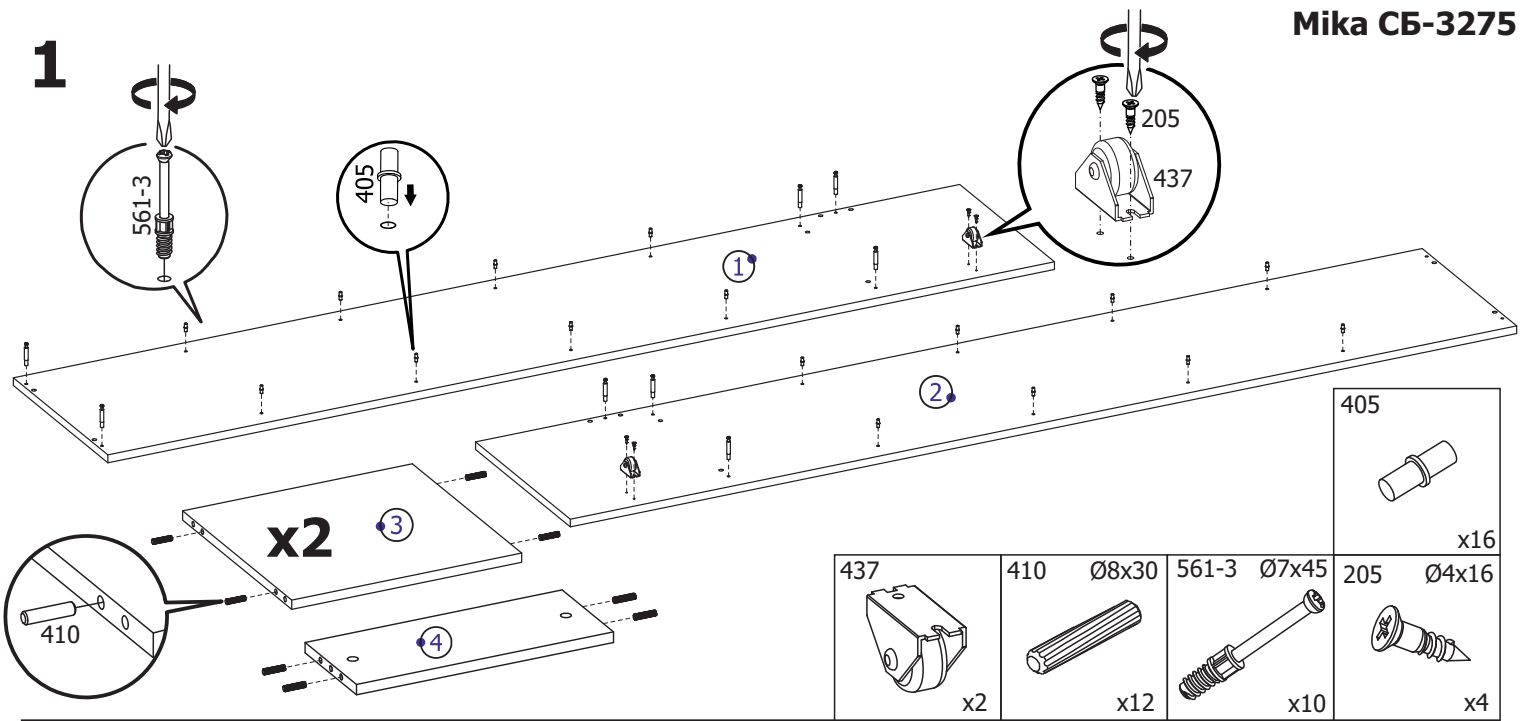

# Mika СБ-3275

№	L	B	S	Q	☒
1	2000	400	16	1	1/1
2	2000	400	16	1	1/1
3	400	395	16	2	1/1
4	400	160	16	1	1/1
5	400	380	16	4	1/1
6	396	320	16	1	1/1
7	306	240	16	1	1/1
8	360	240	16	1	1/1
9	360	240	16	1	1/1
10	306	344	16	1	1/1
11	1647	428	3	1	1/1

301 1,6x25  x40	205 Ø4x16  x13	539  x1	461  x6	437  x6	561-1  x4	470  x4	405  x16	406  x6
4mm  x1	561-2 Ø15x12  x14	561-3 Ø7x45  x14	410 Ø8x30  x24					

1

2

3

4

5

3/4

6

461		x6
406		x6
561-2 Ø15x12		x4
561-1		x4

7

539		x1
205 Ø4x16		x1