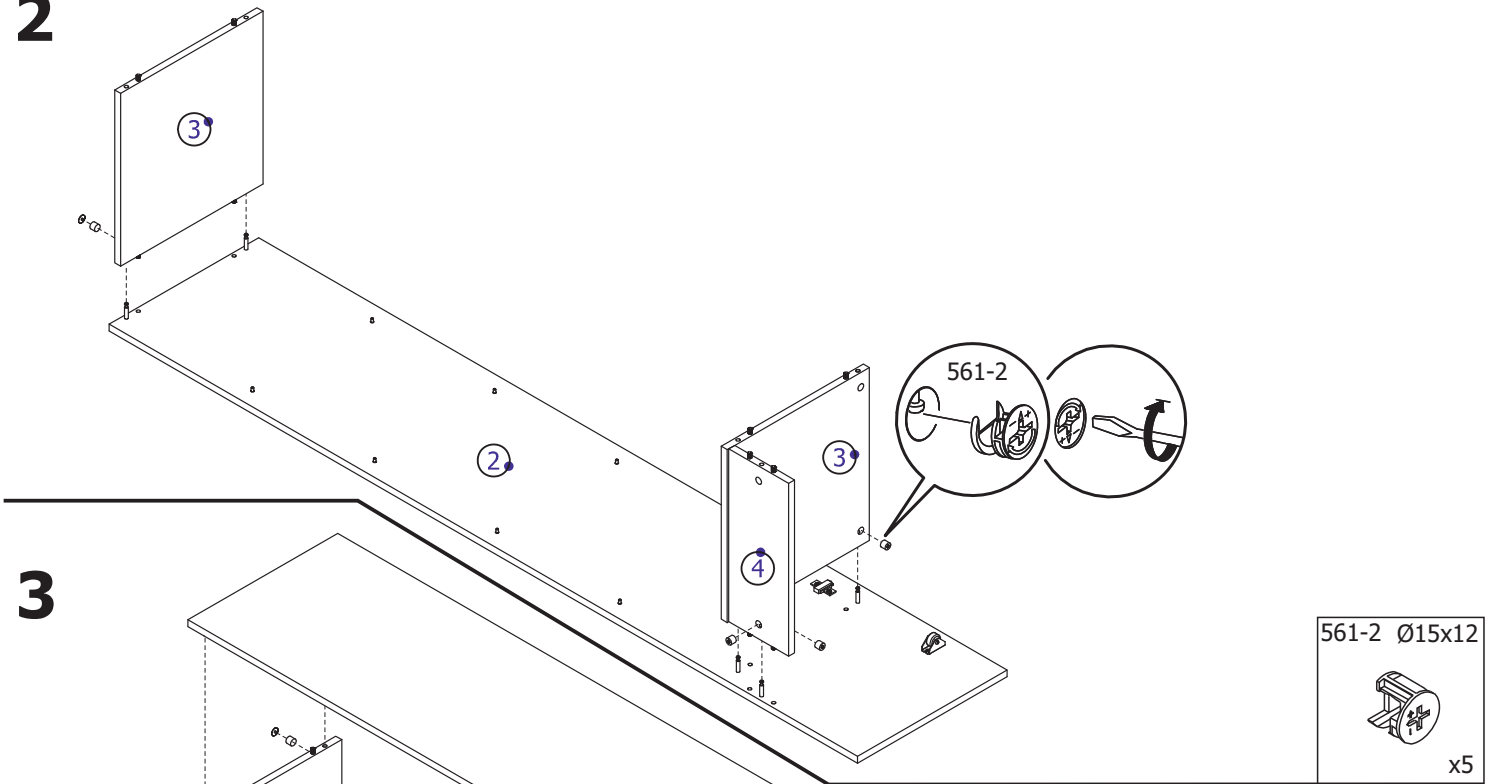

# Mika СБ-3275

№	L	B	S	Q	☒
1	2000	400	16	1	1/1
2	2000	400	16	1	1/1
3	400	395	16	2	1/1
4	400	160	16	1	1/1
5	400	380	16	4	1/1
6	396	320	16	1	1/1
7	306	240	16	1	1/1
8	360	240	16	1	1/1
9	360	240	16	1	1/1
10	306	344	16	1	1/1
11	1647	428	3	1	1/1

301 1,6x25  x40	205 Ø4x16  x13	539  x1	461  x6	437  x6	561-1  x4	470  x4	405  x16	406  x6
4mm  x1	561-2 Ø15x12  x14	561-3 Ø7x45  x14	410 Ø8x30  x24					

1

2

3

4

5

3/4

6

461		x6
406		x6
561-2 Ø15x12		x4
561-1		x4

7

539		x1
205 Ø4x16		x1