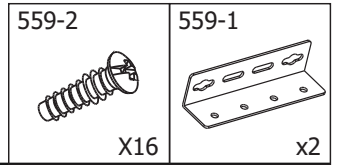

MIKA SB-3280 / МИКА СБ-3280

№	L	B	S	Q	⊗
1	950	780	22	1	1/2
2	950	780	22	1	1/2
3	2012	538	16	1	2/2
4	2012	150	22	1	2/2
5	908	400	22	4	1/2
6	2012	282	16	1	2/2

	410	Ø8x30	406	461	120	591	559-2	559-1	470	
x1		x4		x8		x8		x32		x16
								x32		x4
										x7

1**МИКА SB-3280 / МИКА СБ-3280**

559-2 Ø6.3x13 X12	559-1 x2
470 x7	120 x16

2

559-2 x4	406 x8	461 x8
-----------------	---------------	---------------

2/3

3

МИКА SB-3280 / МИКА СБ-3280

4