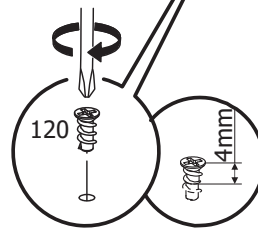

MIKA SB-3280 / МИКА СБ-3280

№	L	B	S	Q	⊗
1	950	780	22	1	1/2
2	950	780	22	1	1/2
3	2012	538	16	1	2/2
4	2012	150	22	1	2/2
5	908	400	22	4	1/2
6	2012	282	16	1	2/2

	410	Ø8x30	406	461	120	591	559-2	559-1	470	
x1		x4		x8		x8		x32		x16
								x32		x4
										x7

1**МИКА SB-3280 / МИКА СБ-3280**

559-2 Ø6.3x13 X12	559-1 x2
470 x7	120 x16

2

559-2 x4	406 x8	461 x8
-----------------	---------------	---------------

2/3

3

МИКА SB-3280 / МИКА СБ-3280

4