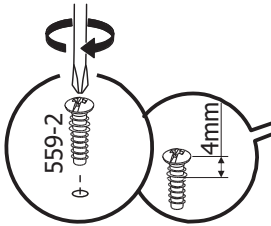

MIKA SB-3280 / МИКА СБ-3280

№	L	B	S	Q	⊗
1	950	780	22	1	1/2
2	950	780	22	1	1/2
3	2012	538	16	1	2/2
4	2012	150	22	1	2/2
5	908	400	22	4	1/2
6	2012	282	16	1	2/2

	410	Ø8x30	406	461	120	591	559-2	559-1	470	
x1		x4		x8		x8		x32		x16
								x32		x4
										x7

1**МИКА SB-3280 / МИКА СБ-3280**

559-2 Ø6.3x13 X12	559-1 x2
470 x7	120 x16

2

559-2 x4	406 x8	461 x8
-----------------	---------------	---------------

2/3

3

МИКА SB-3280 / МИКА СБ-3280

4