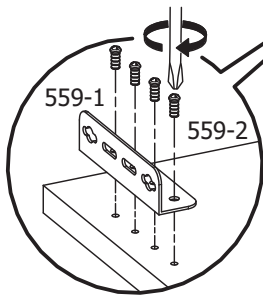

MIKA SB-3280 / МИКА СБ-3280

№	L	B	S	Q	⊗
1	950	780	22	1	1/2
2	950	780	22	1	1/2
3	2012	538	16	1	2/2
4	2012	150	22	1	2/2
5	908	400	22	4	1/2
6	2012	282	16	1	2/2

	410	Ø8x30	406	461	120	591	559-2	559-1	470	
x1		x4		x8		x8		x32		x16
								x32		x4
										x7

1**МИКА SB-3280 / МИКА СБ-3280**

559-2 Ø6.3x13 X12	559-1 x2
470 x7	120 x16

2

559-2 x4	406 x8	461 x8
-----------------	---------------	---------------

2/3

3

МИКА SB-3280 / МИКА СБ-3280

4