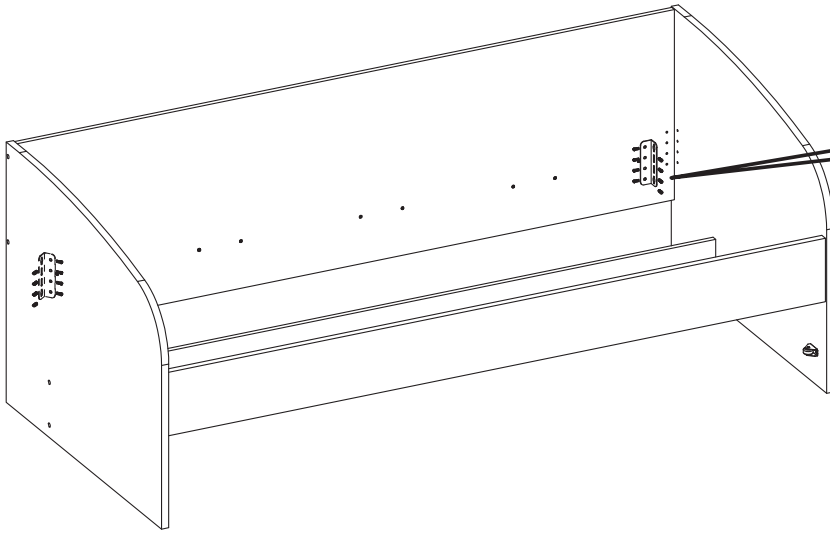

MIKA SB-3280 / МИКА СБ-3280

№	L	B	S	Q	⊗
1	950	780	22	1	1/2
2	950	780	22	1	1/2
3	2012	538	16	1	2/2
4	2012	150	22	1	2/2
5	908	400	22	4	1/2
6	2012	282	16	1	2/2

	410	Ø8x30	406	461	120	591	559-2	559-1	470	
x1		x4		x8		x8		x32		x16
								x32		x4
										x7

1**МИКА SB-3280 / МИКА СБ-3280**

559-2 Ø6.3x13 X12	559-1 x2
470 x7	120 x16

2

559-2 x4	406 x8	461 x8
-----------------	---------------	---------------

2/3

3

МИКА SB-3280 / МИКА СБ-3280

4