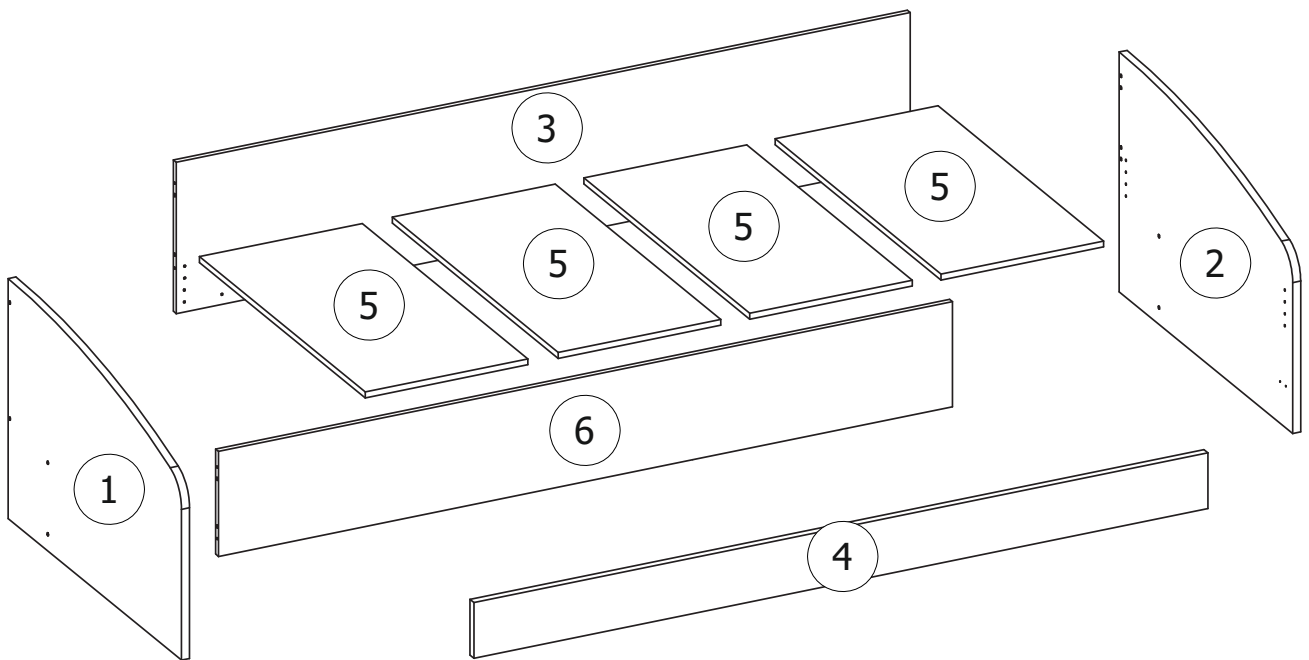

MIKA SB-3280 / МИКА СБ-3280

№	L	B	S	Q	⊗
1	950	780	22	1	1/2
2	950	780	22	1	1/2
3	2012	538	16	1	2/2
4	2012	150	22	1	2/2
5	908	400	22	4	1/2
6	2012	282	16	1	2/2

	410	Ø8x30	406	461	120	591	559-2	559-1	470	
x1		x4		x8		x8		x32		x16
								x32		x4
										x7

1**МИКА SB-3280 / МИКА СБ-3280**

559-2 Ø6.3x13 X12	559-1 x2
470 x7	120 x16

2

559-2 x4	406 x8	461 x8
-----------------	---------------	---------------

2/3

3

МИКА SB-3280 / МИКА СБ-3280

4