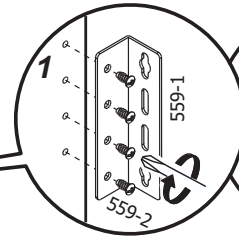

MIKA SB-3280 / МИКА СБ-3280

№	L	B	S	Q	⊗
1	950	780	22	1	1/2
2	950	780	22	1	1/2
3	2012	538	16	1	2/2
4	2012	150	22	1	2/2
5	908	400	22	4	1/2
6	2012	282	16	1	2/2

	410	Ø8x30	406	461	120	591	559-2	559-1	470	
x1		x4		x8		x8		x32		x16
								x32		x4
										x7

1**МИКА SB-3280 / МИКА СБ-3280**

559-2 Ø6.3x13 X12	559-1 x2
470 x7	120 x16

2

559-2 x4	406 x8	461 x8
-----------------	---------------	---------------

2/3

3

МИКА SB-3280 / МИКА СБ-3280

4