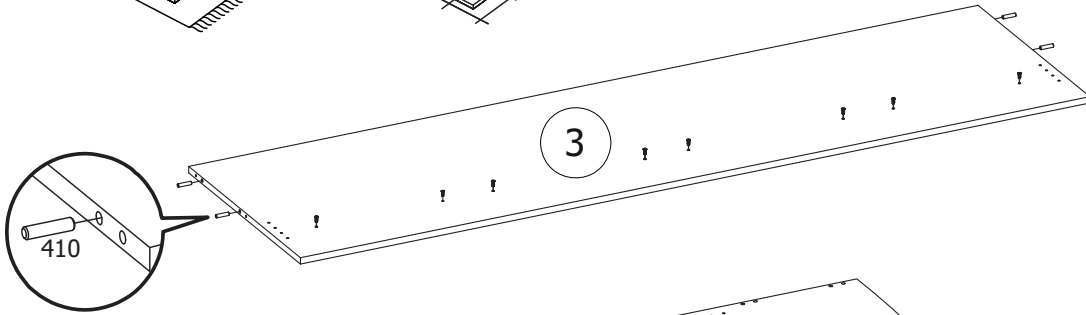

MIKA SB-3280 / МИКА СБ-3280

№	L	B	S	Q	⊗
1	950	780	22	1	1/2
2	950	780	22	1	1/2
3	2012	538	16	1	2/2
4	2012	150	22	1	2/2
5	908	400	22	4	1/2
6	2012	282	16	1	2/2

	410	Ø8x30	406	461	120	591	559-2	559-1	470	
x1		x4		x8		x8		x32		x16
								x32		x4
										x7

1**МИКА SB-3280 / МИКА СБ-3280**

559-2 Ø6.3x13 X12	559-1 x2
470 x7	120 x16

2

559-2 x4	406 x8	461 x8
-----------------	---------------	---------------

2/3

3

МИКА SB-3280 / МИКА СБ-3280

4