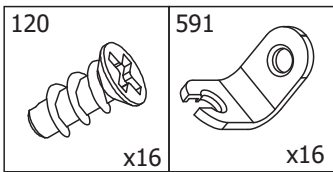

MIKA SB-3280 / МИКА СБ-3280

№	L	B	S	Q	⊗
1	950	780	22	1	1/2
2	950	780	22	1	1/2
3	2012	538	16	1	2/2
4	2012	150	22	1	2/2
5	908	400	22	4	1/2
6	2012	282	16	1	2/2

	410	Ø8x30	406	461	120	591	559-2	559-1	470	
x1		x4		x8		x8		x32		x16
								x32		x4
										x7

1**МИКА SB-3280 / МИКА СБ-3280**

559-2 Ø6.3x13 X12	559-1 x2
470 x7	120 x16

2

559-2 x4	406 x8	461 x8
-----------------	---------------	---------------

2/3

3

МИКА SB-3280 / МИКА СБ-3280

4