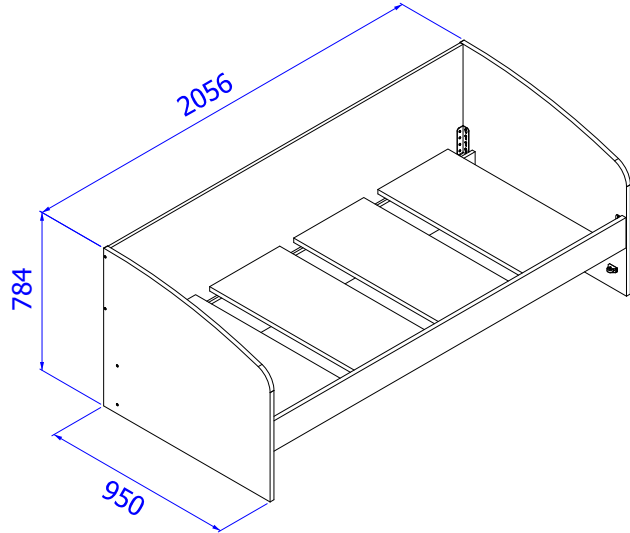

MIKA SB-3280 / МИКА СБ-3280

№	L	B	S	Q	⊗
1	950	780	22	1	1/2
2	950	780	22	1	1/2
3	2012	538	16	1	2/2
4	2012	150	22	1	2/2
5	908	400	22	4	1/2
6	2012	282	16	1	2/2

	410	Ø8x30	406	461	120	591	559-2	559-1	470	
x1		x4		x8		x8		x32		x16
								x32		x4
										x7

1**МИКА SB-3280 / МИКА СБ-3280**

559-2 Ø6.3x13 X12	559-1 x2
470 x7	120 x16

2

559-2 x4	406 x8	461 x8
-----------------	---------------	---------------

2/3

3

МИКА SB-3280 / МИКА СБ-3280

4