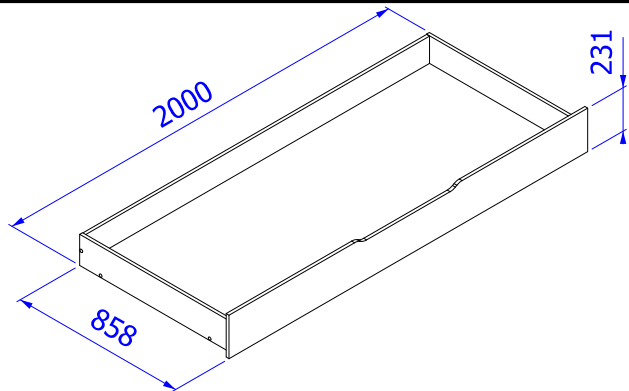

MIKA SB-3281 / МИКА СБ-3281

Nº	L	B	S	Q	📦
1	2000	210	16	1	1/1
2	1918	132	16	1	1/1
3	842	150	16	1	1/1
4	842	150	16	1	1/1
5	1918	842	16	1	1/1

	410 x1		406 x10		461 x6		205 Ø4x16 x16		437 x8		561-2 Ø15x12 x8		561-3 Ø18 x4		561-1 Ø7x45 x8
--	-----------	--	------------	--	-----------	--	---------------------	--	-----------	--	-----------------------	--	--------------------	--	----------------------

1

	410 x10		561-1 Ø7x45 x8
--	------------	--	----------------------