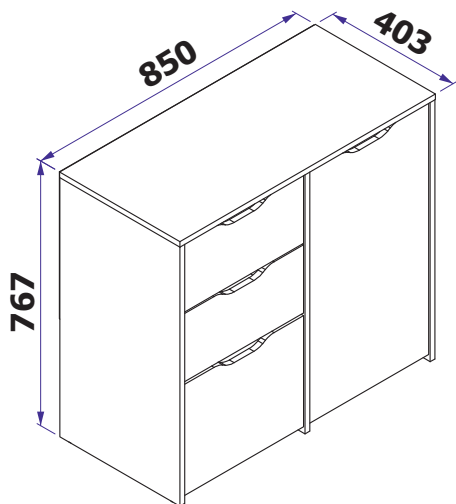

Mika CB-3282

№	L	B	S	Q	📦
1	747	399	16	1	1/1
2	747	399	16	1	1/1
3	747	399	16	1	1/1
4	400	380	16	1	1/1
5	400	160	16	1	1/1
6	724	396	16	1	1/1
7	850	400	16	1	1/1
8	400	380	16	1	1/1
9	396	196	16	2	1/1
10	343	94	16	2	1/1
11	350	115	16	2	1/1
12	350	115	16	2	1/1
13	356	354	3	2	1/1
14	396	320	16	1	1/1
15	306	240	16	1	1/1
16	360	240	16	1	1/1
17	360	240	16	1	1/1
18	306	344	16	1	1/1
19	730	423	3	1	1/1
20	423	423	3	1	1/1

301 1,6x25 x27	218 3x18 x3	205 Ø4x16 x32	203 Ø4x35 x4	443 x1	735 x2	461 x6	437 x6	561-1 x14
451 L=350mm x2	470 x6	405 x4	736-1 x2	736-2 x2	735 x3	406 x6	561-2 Ø15x12 x24	561-3 Ø7x45 x24

1

2

3

4

5

6

7