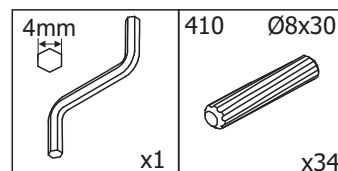

Mika CB-3282

№	L	B	S	Q	📦
1	747	399	16	1	1/1
2	747	399	16	1	1/1
3	747	399	16	1	1/1
4	400	380	16	1	1/1
5	400	160	16	1	1/1
6	724	396	16	1	1/1
7	850	400	16	1	1/1
8	400	380	16	1	1/1
9	396	196	16	2	1/1
10	343	94	16	2	1/1
11	350	115	16	2	1/1
12	350	115	16	2	1/1
13	356	354	3	2	1/1
14	396	320	16	1	1/1
15	306	240	16	1	1/1
16	360	240	16	1	1/1
17	360	240	16	1	1/1
18	306	344	16	1	1/1
19	730	423	3	1	1/1
20	423	423	3	1	1/1

301 1,6x25 x27	218 3x18 x3	205 Ø4x16 x32	203 Ø4x35 x4	443 x1	735 x2	461 x6	437 x6	561-1 x14
451 L=350mm x2	470 x6	405 x4	736-1 x2	736-2 x2	735 x3	406 x6	561-2 Ø15x12 x24	561-3 Ø7x45 x24

1

2

3

4

5

6

7