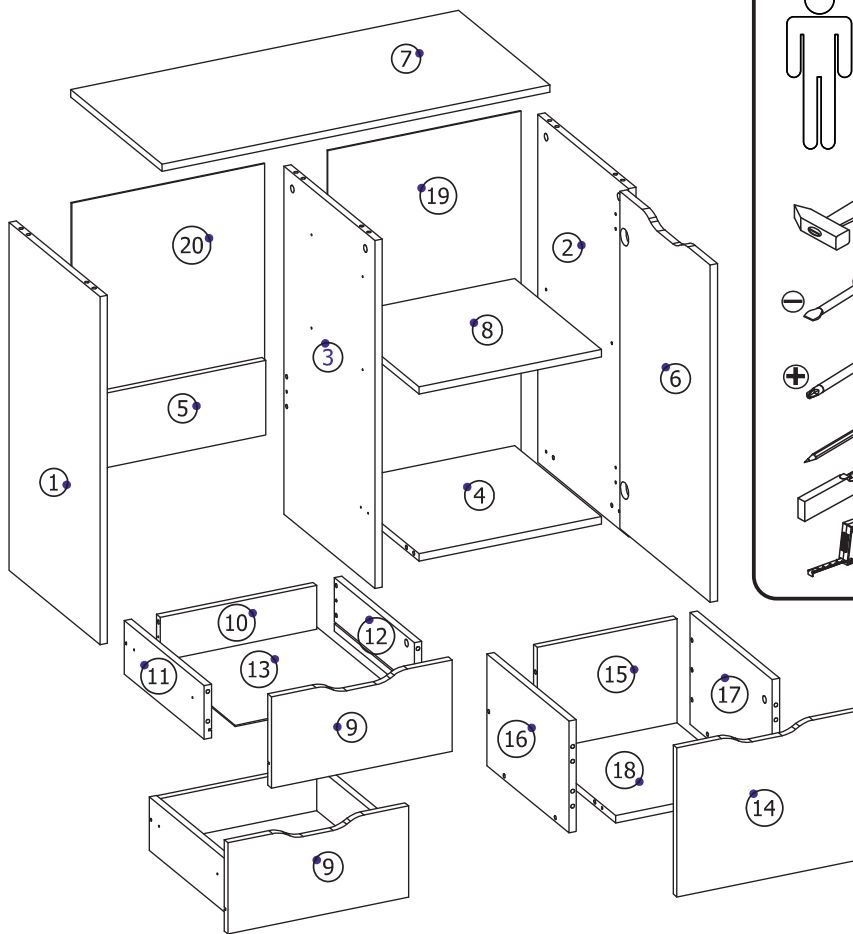

Mika CB-3282

№	L	B	S	Q	📦
1	747	399	16	1	1/1
2	747	399	16	1	1/1
3	747	399	16	1	1/1
4	400	380	16	1	1/1
5	400	160	16	1	1/1
6	724	396	16	1	1/1
7	850	400	16	1	1/1
8	400	380	16	1	1/1
9	396	196	16	2	1/1
10	343	94	16	2	1/1
11	350	115	16	2	1/1
12	350	115	16	2	1/1
13	356	354	3	2	1/1
14	396	320	16	1	1/1
15	306	240	16	1	1/1
16	360	240	16	1	1/1
17	360	240	16	1	1/1
18	306	344	16	1	1/1
19	730	423	3	1	1/1
20	423	423	3	1	1/1

301 1,6x25 x27	218 3x18 x3	205 Ø4x16 x32	203 Ø4x35 x4	443 x1	735 x2	461 x6	437 x6	561-1 x14
451 L=350mm x2	470 x6	405 x4	736-1 x2	736-2 x2	735 x3	406 x6	561-2 Ø15x12 x24	561-3 Ø7x45 x24

1

2

3

4

5

6

7