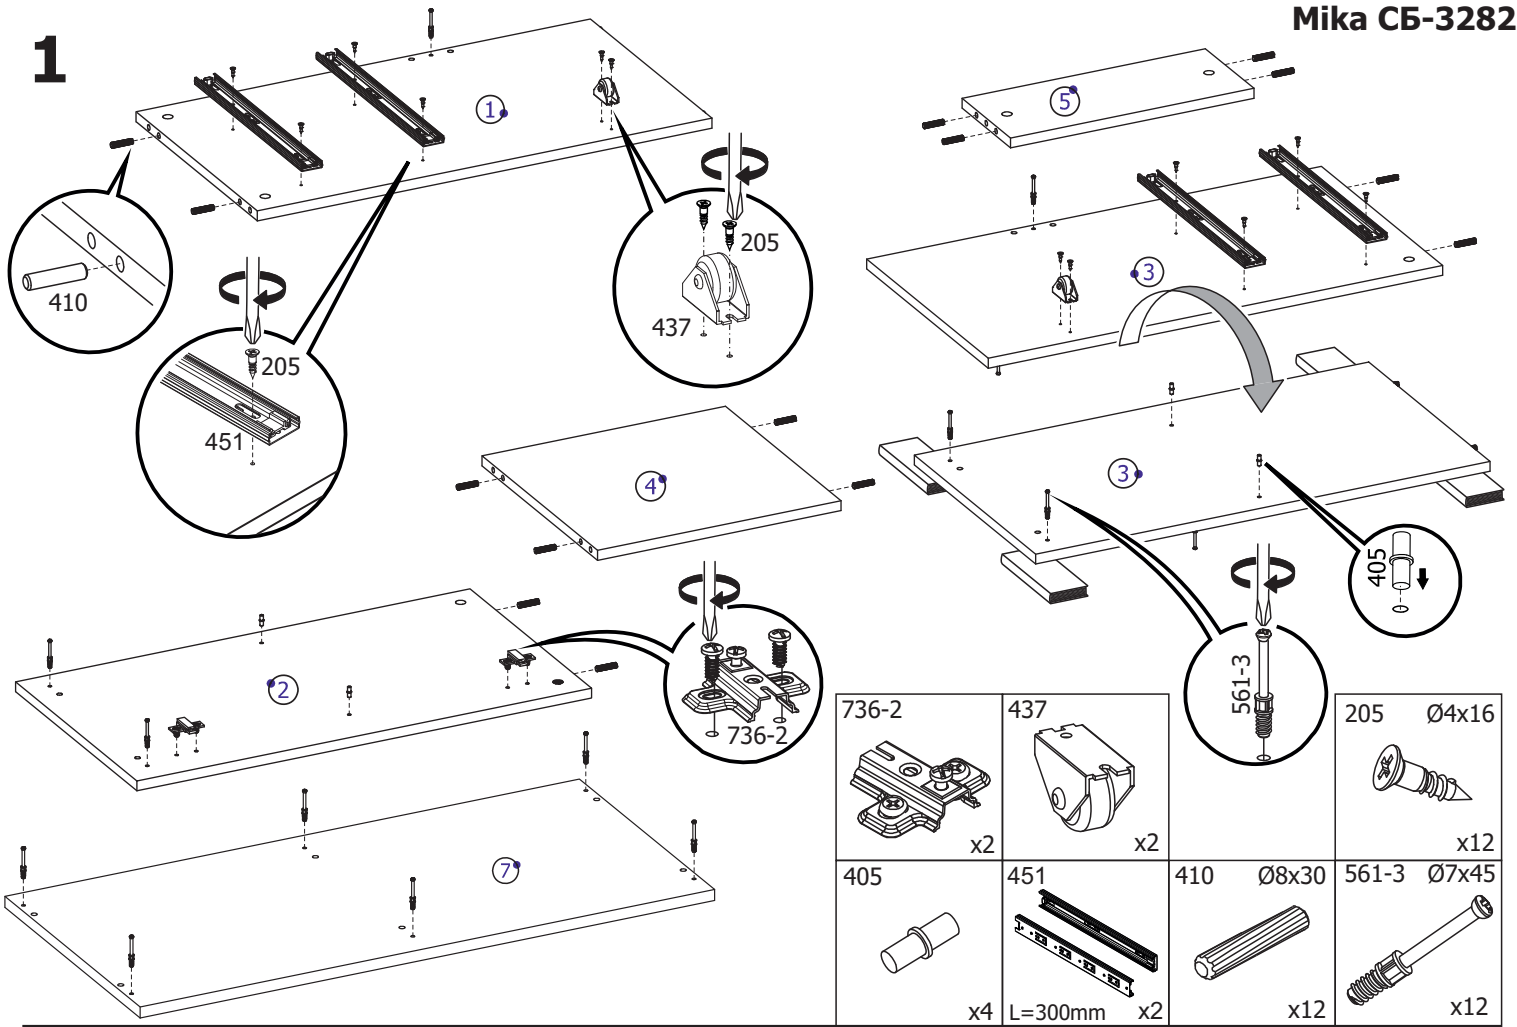

Mika CB-3282

№	L	B	S	Q	📦
1	747	399	16	1	1/1
2	747	399	16	1	1/1
3	747	399	16	1	1/1
4	400	380	16	1	1/1
5	400	160	16	1	1/1
6	724	396	16	1	1/1
7	850	400	16	1	1/1
8	400	380	16	1	1/1
9	396	196	16	2	1/1
10	343	94	16	2	1/1
11	350	115	16	2	1/1
12	350	115	16	2	1/1
13	356	354	3	2	1/1
14	396	320	16	1	1/1
15	306	240	16	1	1/1
16	360	240	16	1	1/1
17	360	240	16	1	1/1
18	306	344	16	1	1/1
19	730	423	3	1	1/1
20	423	423	3	1	1/1

301 1,6x25 x27	218 3x18 x3	205 Ø4x16 x32	203 Ø4x35 x4	443 x1	735 x2	461 x6	437 x6	561-1 x14
451 L=350mm x2	470 x6	405 x4	736-1 x2	736-2 x2	735 x3	406 x6	561-2 Ø15x12 x24	561-3 Ø7x45 x24

1

2

3

4

5

6

7