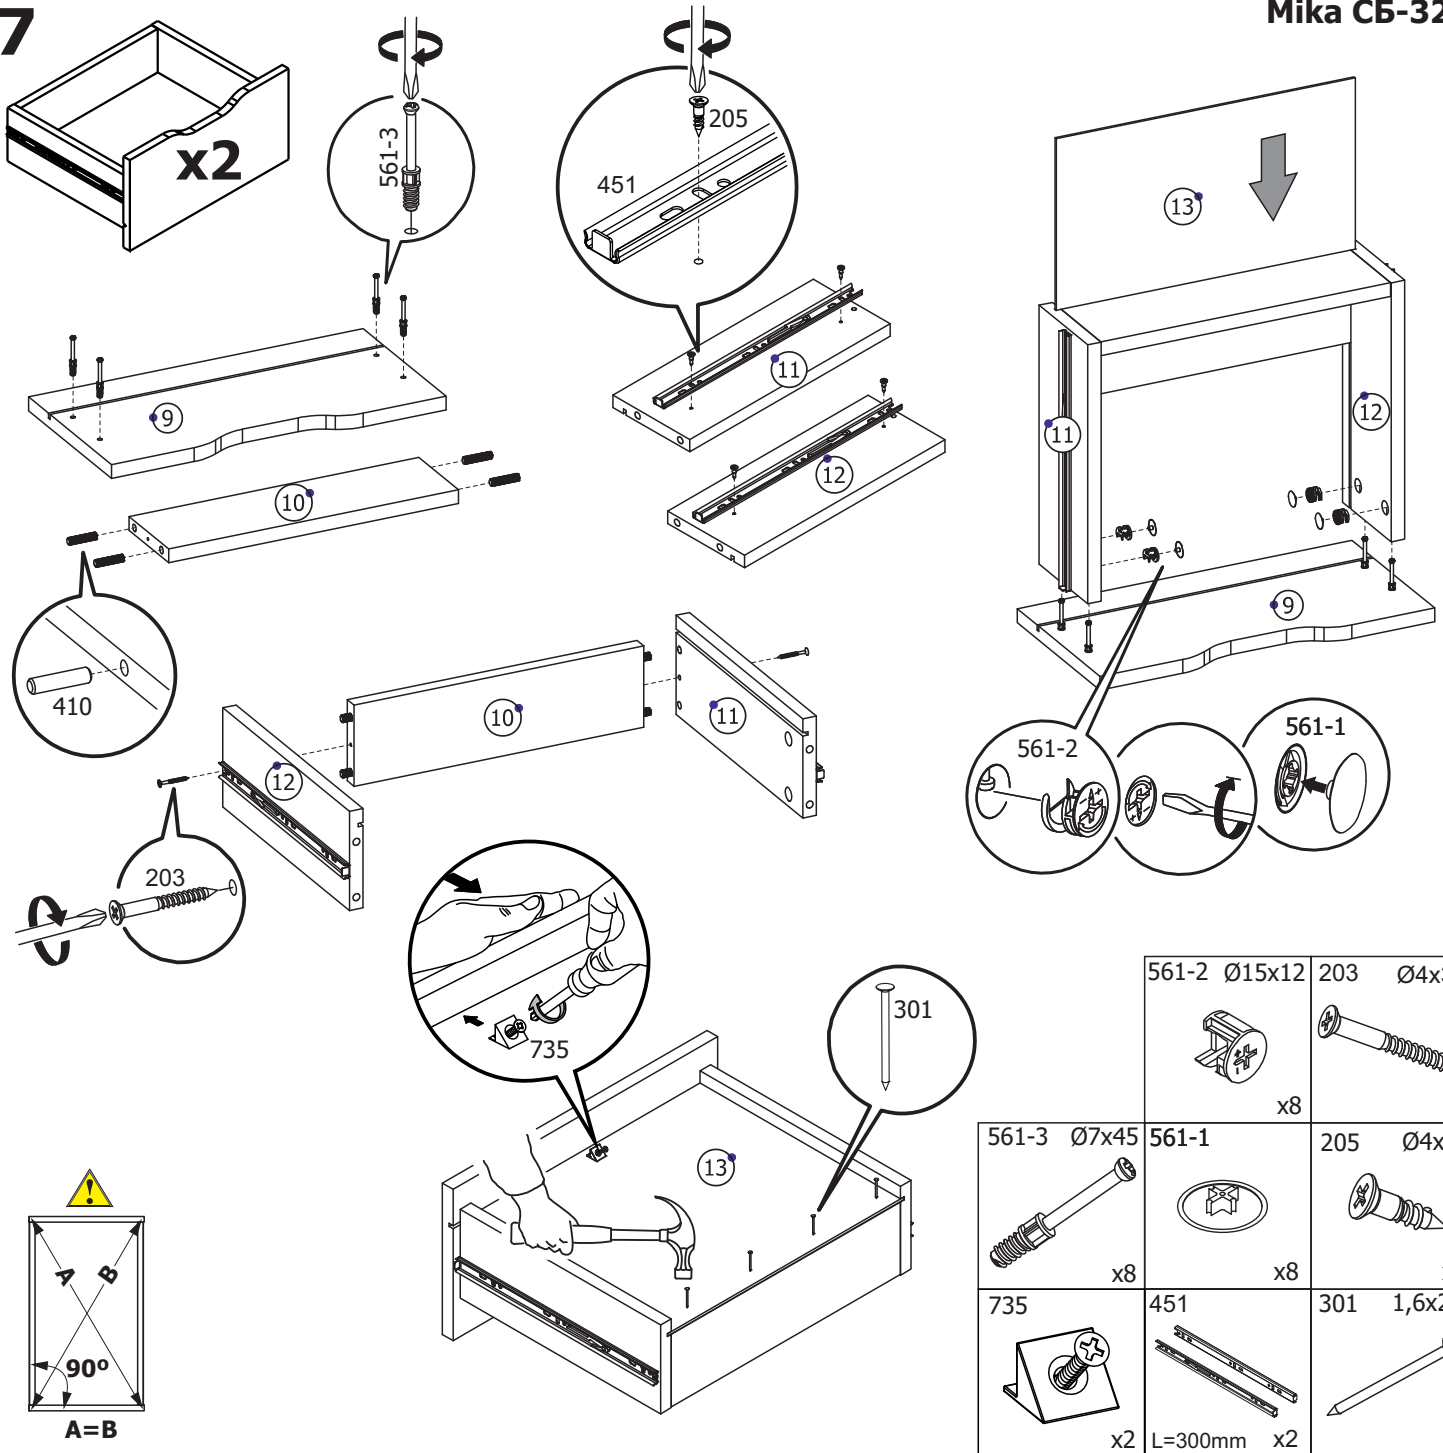

Mika CB-3282

№	L	B	S	Q	📦
1	747	399	16	1	1/1
2	747	399	16	1	1/1
3	747	399	16	1	1/1
4	400	380	16	1	1/1
5	400	160	16	1	1/1
6	724	396	16	1	1/1
7	850	400	16	1	1/1
8	400	380	16	1	1/1
9	396	196	16	2	1/1
10	343	94	16	2	1/1
11	350	115	16	2	1/1
12	350	115	16	2	1/1
13	356	354	3	2	1/1
14	396	320	16	1	1/1
15	306	240	16	1	1/1
16	360	240	16	1	1/1
17	360	240	16	1	1/1
18	306	344	16	1	1/1
19	730	423	3	1	1/1
20	423	423	3	1	1/1

301 1,6x25 x27	218 3x18 x3	205 Ø4x16 x32	203 Ø4x35 x4	443 x1	735 x2	461 x6	437 x6	561-1 x14
451 L=350mm x2	470 x6	405 x4	736-1 x2	736-2 x2	735 x3	406 x6	561-2 Ø15x12 x24	561-3 Ø7x45 x24

1

2

3

4

5

6

7