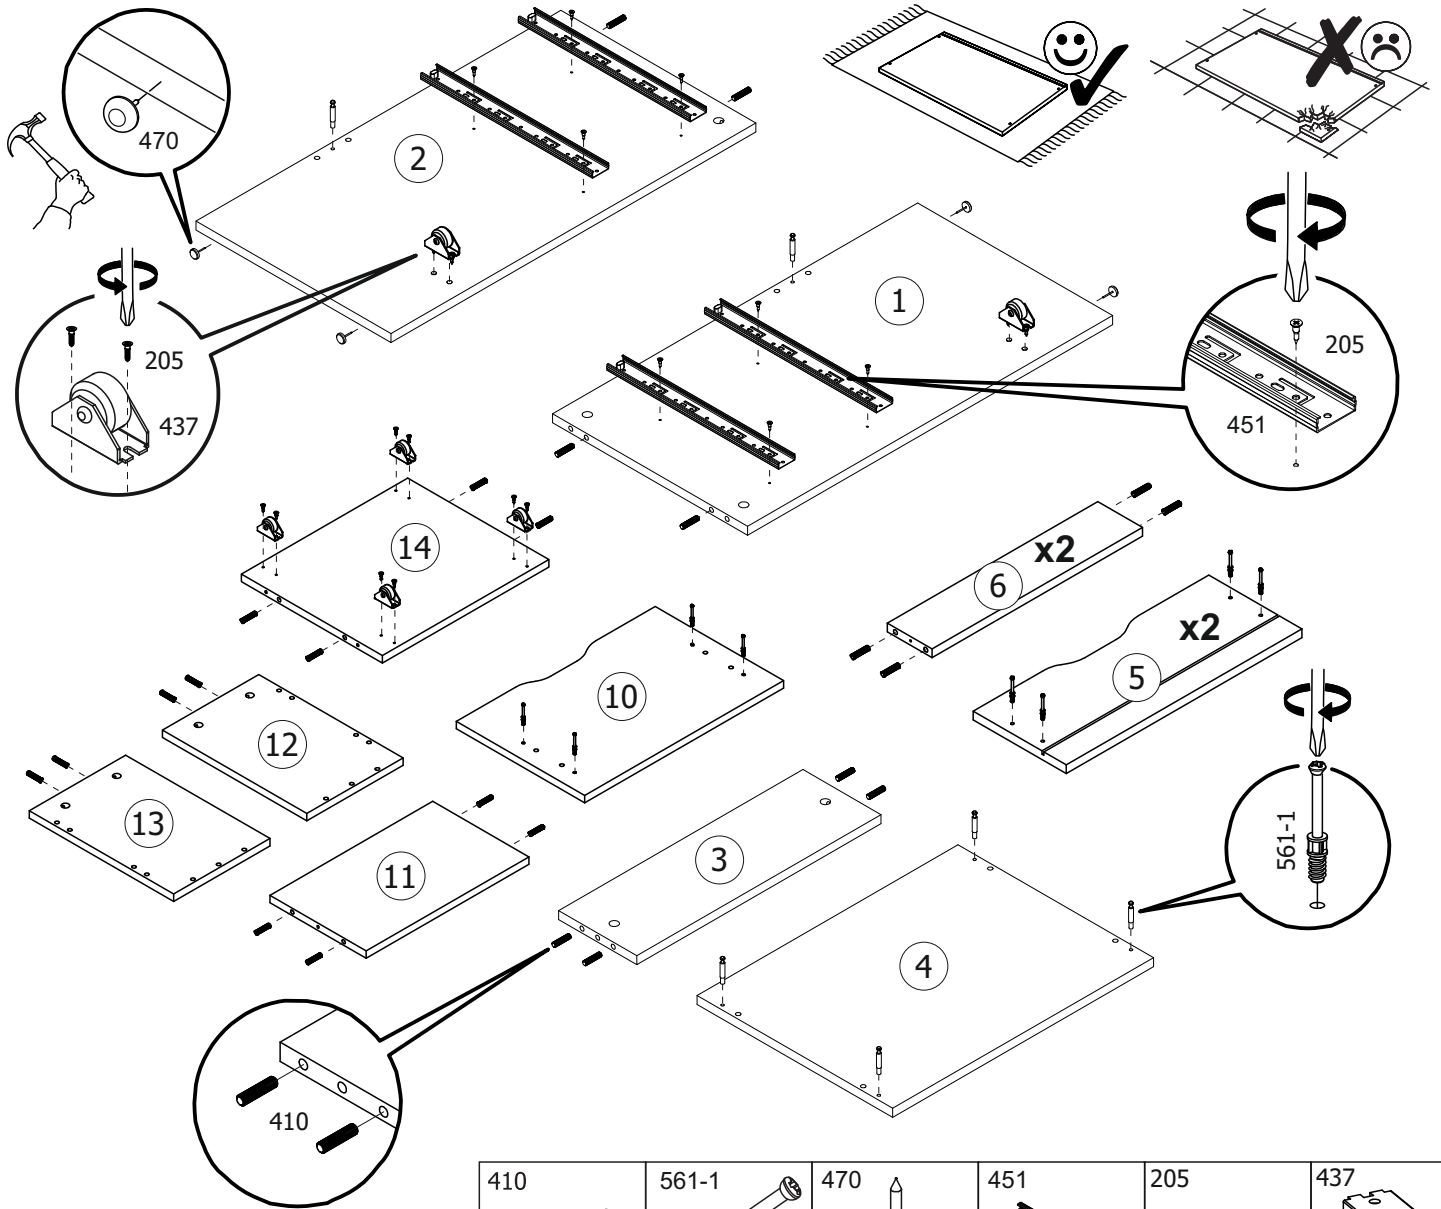

МИКА SB-3283 / МИКА СБ-3283

№	L	B	S	Q	📦
1	747	399	16	1	1/1
2	747	399	16	1	1/1
3	500	160	16	1	1/1
4	534	400	16	1	1/1
5	496	196	16	2	1/1
6	443	94	16	2	1/1
7	350	115	16	2	1/1
8	350	115	16	2	1/1
9	356	454	3	2	1/1
10	496	320	16	1	1/1
11	406	240	16	1	1/1
12	360	240	16	1	1/1
13	360	240	16	1	1/1
14	406	344	16	1	1/1
15	528	427	3	1	1/1

406  x6	461  x6	561-1  Ø7x45 x18	561-2  Ø15x12 x18	561-3  x12	301  Ø1,6x25 x24	410  Ø8x30 x28	205  Ø4x16 x28	203  Ø4x35 x4
					470  x4	451  x2	437  x6	731  x2

1

МИКА SB-3283 / МИКА СБ-3283

410 Ø8x30 x28	561-1 Ø7x45 x18	470 x4	451 x2	205 Ø4x16 x20	437 x6
----------------------	------------------------	---------------	---------------	----------------------	---------------

2

561-2 Ø15x12 x2

203	205	451	561-2	561-3	301	731
Ø4x35 x2	Ø4x16 x4	x1	Ø15x12 x4	x4	Ø1,6x25 x5	x1

x2

5

406	461	561-2	561-3
			
x6	x6	Ø15x12 x4	x4

6