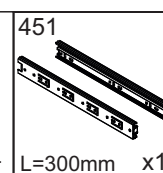

# Mika СБ-3284

№	L	B	S	Q	☒
1	408	349	16	1	1/1
2	408	349	16	1	1/1
3	400	348	16	1	1/1
4	434	350	16	1	1/1
5	396	196	16	1	1/1
6	343	94	16	1	1/1
7	300	115	16	1	1/1
8	300	115	16	1	1/1
9	306	354	3	1	1/1
10	390	428	3	1	1/1

5

561-2 Ø15x12  x4	203 Ø4x35  x2
561-3 Ø7x45  x4	561-1  x4
735  x1	205 Ø4x16  x4
451  L=300mm x1	301 1,6x25  x4

6