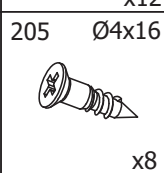

# Mika СБ-3284

№	L	B	S	Q	☒
1	408	349	16	1	1/1
2	408	349	16	1	1/1
3	400	348	16	1	1/1
4	434	350	16	1	1/1
5	396	196	16	1	1/1
6	343	94	16	1	1/1
7	300	115	16	1	1/1
8	300	115	16	1	1/1
9	306	354	3	1	1/1
10	390	428	3	1	1/1

5

561-2 Ø15x12  x4	203 Ø4x35  x2
561-3 Ø7x45  x4	561-1  x4
735  x1	205 Ø4x16  x4
451  L=300mm x1	301 1,6x25  x4

6