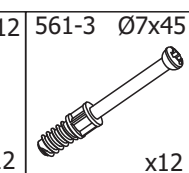

# Mika СБ-3284

№	L	B	S	Q	☒
1	408	349	16	1	1/1
2	408	349	16	1	1/1
3	400	348	16	1	1/1
4	434	350	16	1	1/1
5	396	196	16	1	1/1
6	343	94	16	1	1/1
7	300	115	16	1	1/1
8	300	115	16	1	1/1
9	306	354	3	1	1/1
10	390	428	3	1	1/1

5

561-2 Ø15x12  x4	203 Ø4x35  x2
561-3 Ø7x45  x4	561-1  x4
735  x1	205 Ø4x16  x4
451  L=300mm x1	301 1,6x25  x4

6