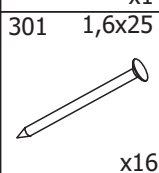

# Mika СБ-3284

№	L	B	S	Q	☒
1	408	349	16	1	1/1
2	408	349	16	1	1/1
3	400	348	16	1	1/1
4	434	350	16	1	1/1
5	396	196	16	1	1/1
6	343	94	16	1	1/1
7	300	115	16	1	1/1
8	300	115	16	1	1/1
9	306	354	3	1	1/1
10	390	428	3	1	1/1

5

561-2 Ø15x12  x4	203 Ø4x35  x2
561-3 Ø7x45  x4	561-1  x4
735  x1	205 Ø4x16  x4
451  L=300mm x1	301 1,6x25  x4

6