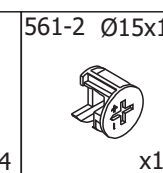

# Mika СБ-3284

№	L	B	S	Q	☒
1	408	349	16	1	1/1
2	408	349	16	1	1/1
3	400	348	16	1	1/1
4	434	350	16	1	1/1
5	396	196	16	1	1/1
6	343	94	16	1	1/1
7	300	115	16	1	1/1
8	300	115	16	1	1/1
9	306	354	3	1	1/1
10	390	428	3	1	1/1

5

561-2 Ø15x12  x4	203 Ø4x35  x2
561-3 Ø7x45  x4	561-1  x4
735  x1	205 Ø4x16  x4
451  L=300mm x1	301 1,6x25  x4

6