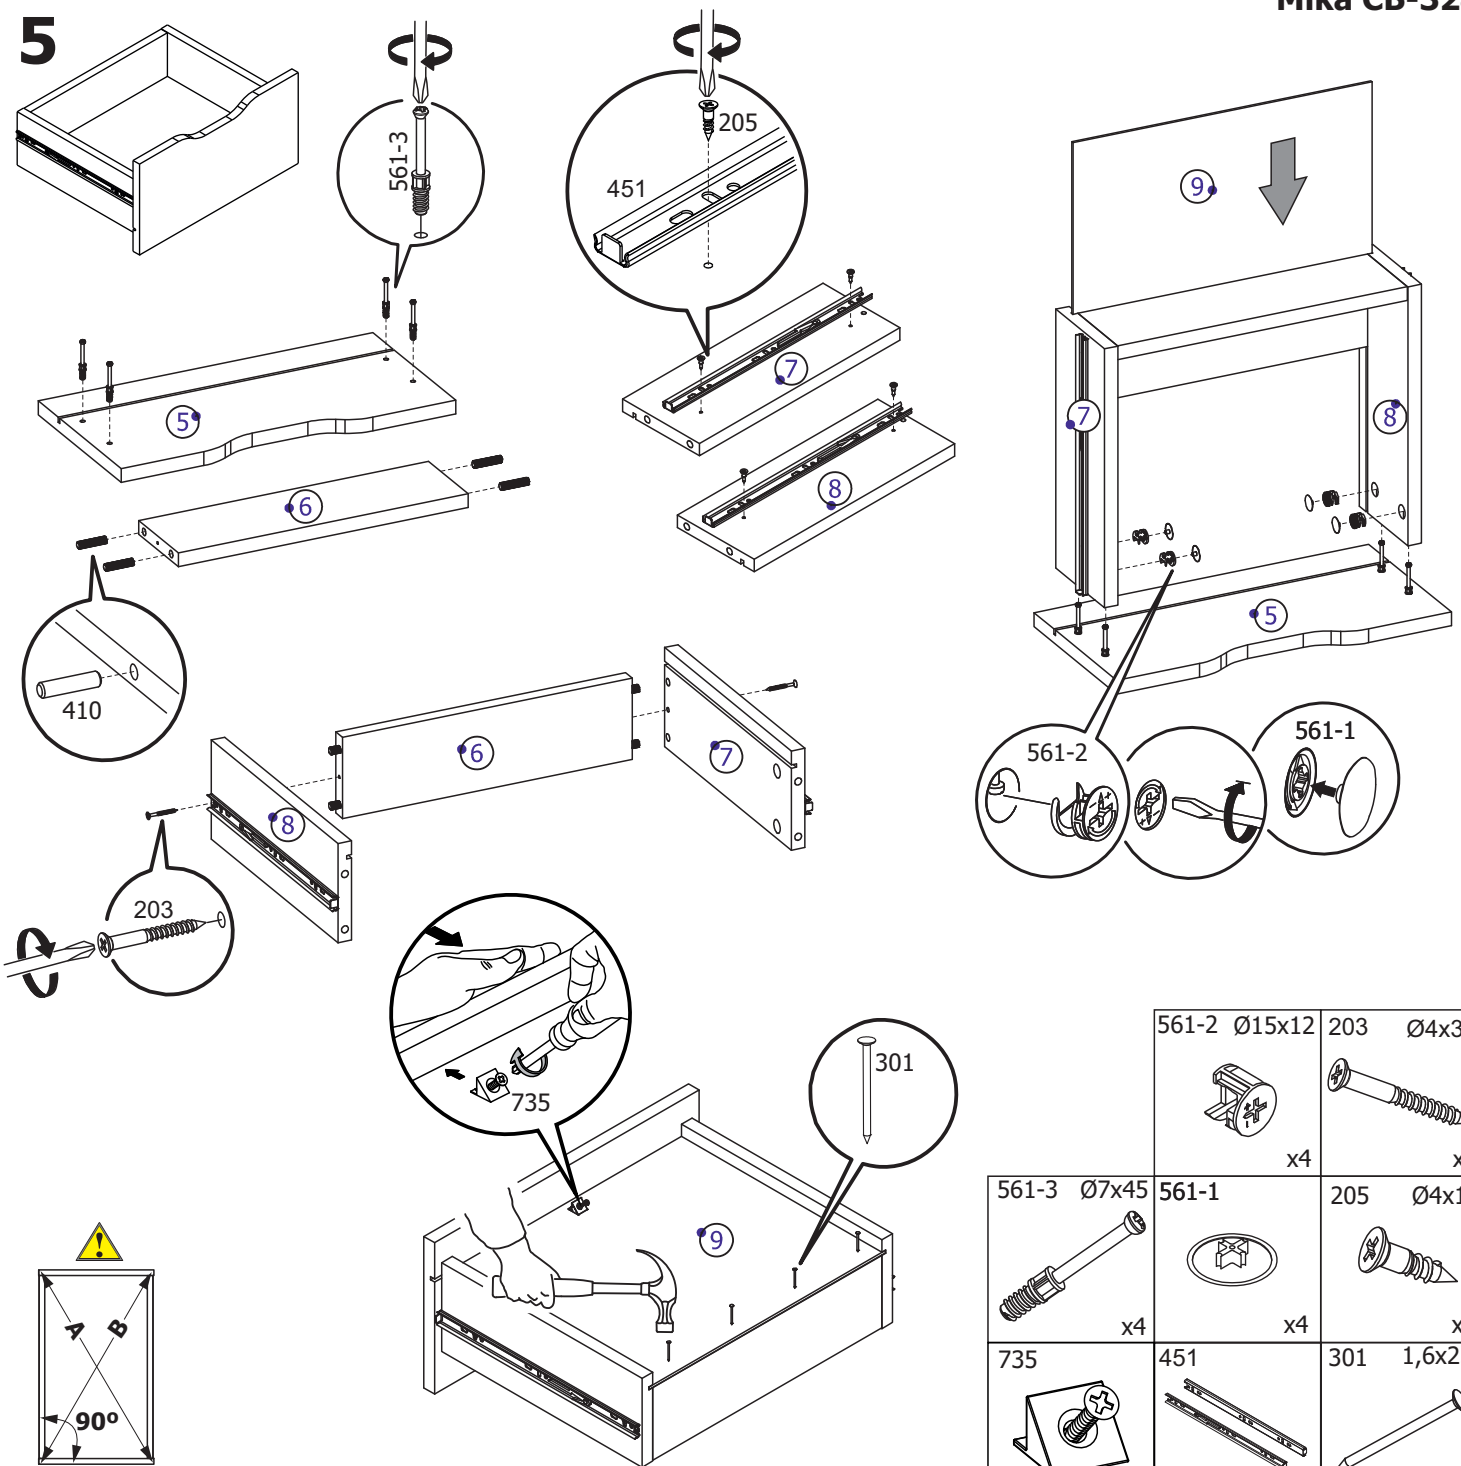

# Mika СБ-3284

№	L	B	S	Q	☒
1	408	349	16	1	1/1
2	408	349	16	1	1/1
3	400	348	16	1	1/1
4	434	350	16	1	1/1
5	396	196	16	1	1/1
6	343	94	16	1	1/1
7	300	115	16	1	1/1
8	300	115	16	1	1/1
9	306	354	3	1	1/1
10	390	428	3	1	1/1

5

561-2 Ø15x12  x4	203 Ø4x35  x2
561-3 Ø7x45  x4	561-1  x4
735  x1	205 Ø4x16  x4
451  L=300mm x1	301 1,6x25  x4

6