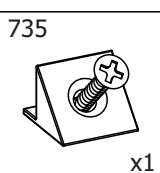

# Mika СБ-3284

№	L	B	S	Q	☒
1	408	349	16	1	1/1
2	408	349	16	1	1/1
3	400	348	16	1	1/1
4	434	350	16	1	1/1
5	396	196	16	1	1/1
6	343	94	16	1	1/1
7	300	115	16	1	1/1
8	300	115	16	1	1/1
9	306	354	3	1	1/1
10	390	428	3	1	1/1

5

561-2 Ø15x12  x4	203 Ø4x35  x2
561-3 Ø7x45  x4	561-1  x4
735  x1	205 Ø4x16  x4
451  L=300mm x1	301 1,6x25  x4

6