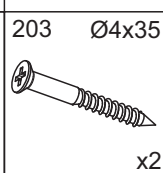

# Mika СБ-3284

№	L	B	S	Q	☒
1	408	349	16	1	1/1
2	408	349	16	1	1/1
3	400	348	16	1	1/1
4	434	350	16	1	1/1
5	396	196	16	1	1/1
6	343	94	16	1	1/1
7	300	115	16	1	1/1
8	300	115	16	1	1/1
9	306	354	3	1	1/1
10	390	428	3	1	1/1

5

561-2 Ø15x12  x4	203 Ø4x35  x2
561-3 Ø7x45  x4	561-1  x4
735  x1	205 Ø4x16  x4
451  L=300mm x1	301 1,6x25  x4

6