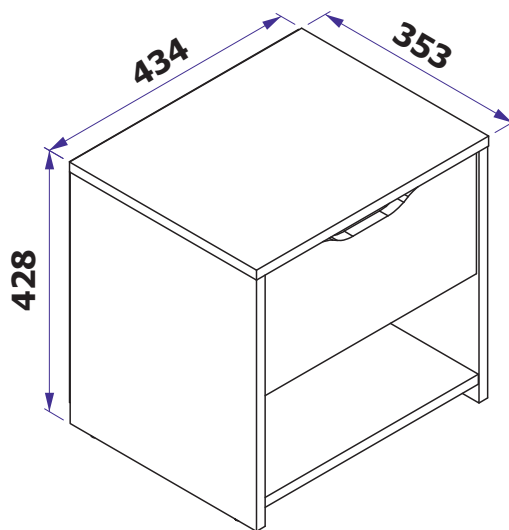

# Mika СБ-3284

№	L	B	S	Q	☒
1	408	349	16	1	1/1
2	408	349	16	1	1/1
3	400	348	16	1	1/1
4	434	350	16	1	1/1
5	396	196	16	1	1/1
6	343	94	16	1	1/1
7	300	115	16	1	1/1
8	300	115	16	1	1/1
9	306	354	3	1	1/1
10	390	428	3	1	1/1

5

561-2 Ø15x12  x4	203 Ø4x35  x2
561-3 Ø7x45  x4	561-1  x4
735  x1	205 Ø4x16  x4
451  L=300mm x1	301 1,6x25  x4

6