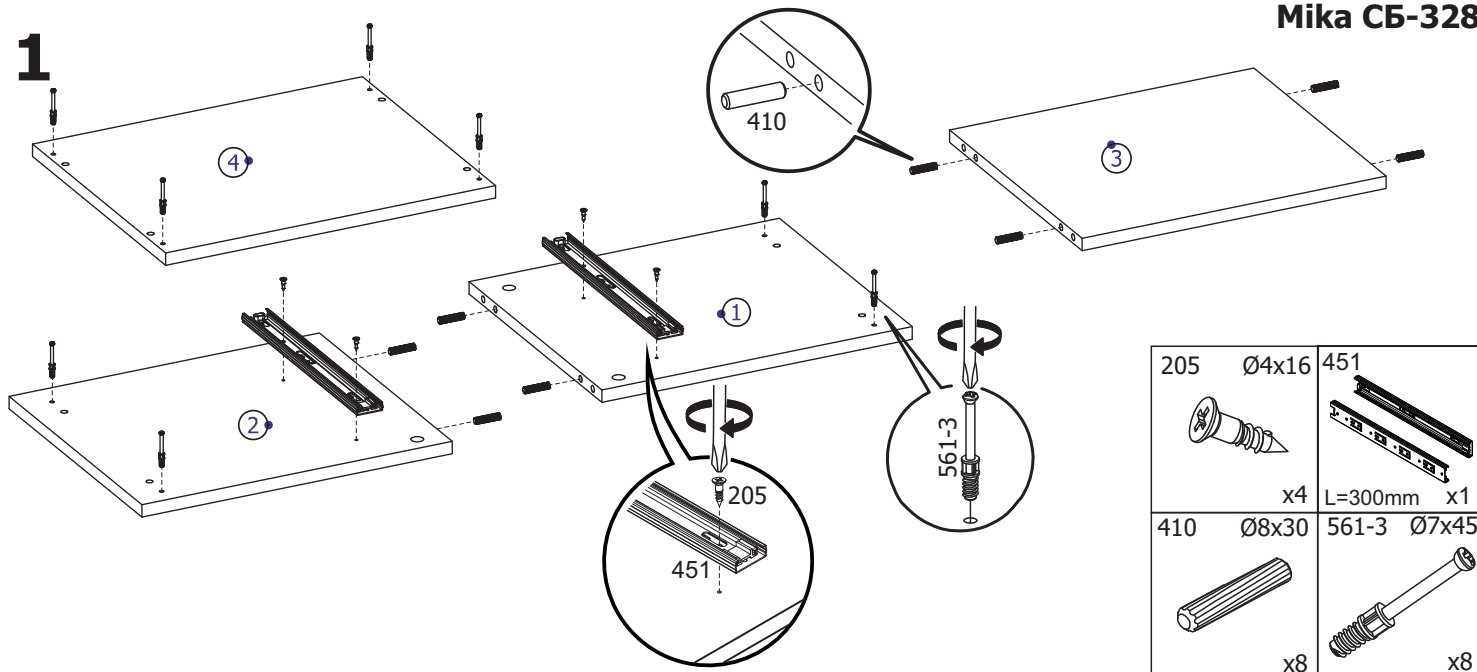

# Mika СБ-3284

№	L	B	S	Q	☒
1	408	349	16	1	1/1
2	408	349	16	1	1/1
3	400	348	16	1	1/1
4	434	350	16	1	1/1
5	396	196	16	1	1/1
6	343	94	16	1	1/1
7	300	115	16	1	1/1
8	300	115	16	1	1/1
9	306	354	3	1	1/1
10	390	428	3	1	1/1

5

561-2 Ø15x12  x4	203 Ø4x35  x2
561-3 Ø7x45  x4	561-1  x4
735  x1	205 Ø4x16  x4
451  L=300mm x1	301 1,6x25  x4

6