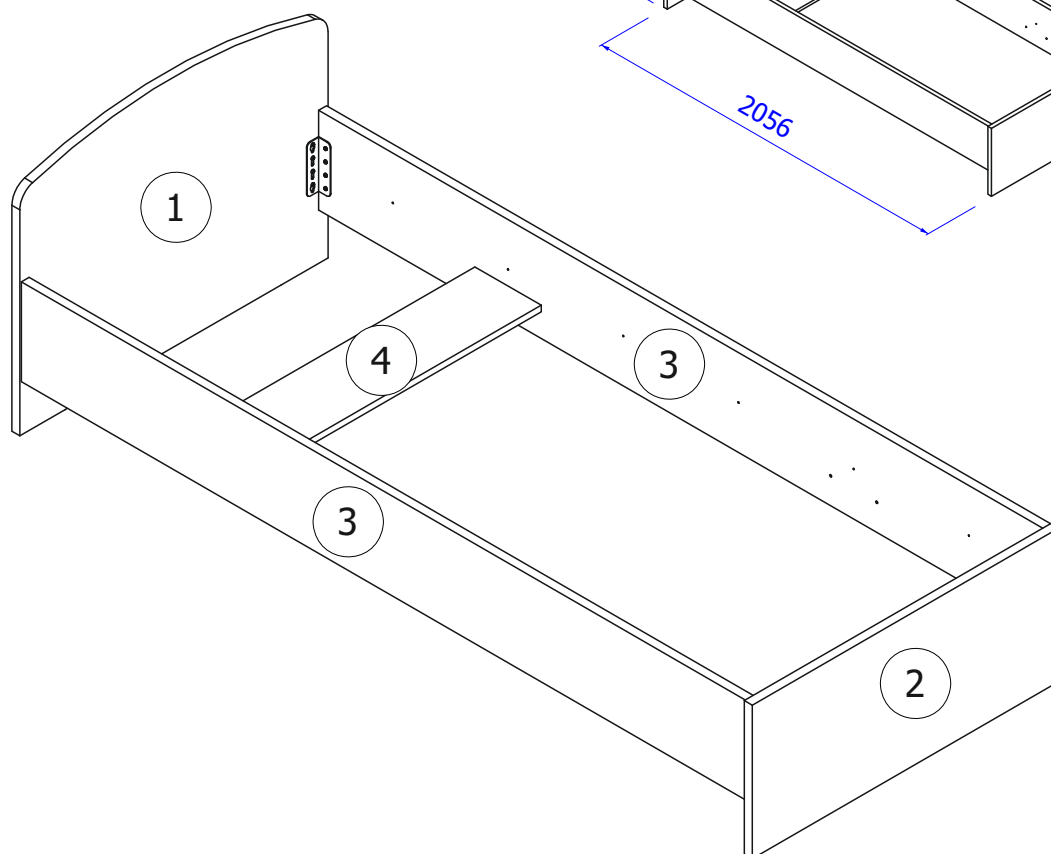

МИКА SB-3286/ МИКА СБ-3286

№	L	B	S	Q	
1	650	960	22	1	2/2
2	369	960	22	1	2/2
3	2012	240	22	2	1/2
4	908	184	16	1	2/2

2000x900x170mm

CB-900 / SV-900

2000x900x260mm

1**МИКА SB-3286 / МИКА СБ-3286****2****2/2**