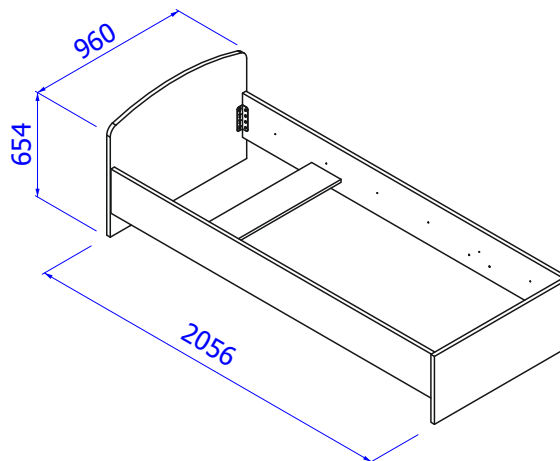

МИКА SB-3286/ МИКА СБ-3286

№	L	B	S	Q	
1	650	960	22	1	2/2
2	369	960	22	1	2/2
3	2012	240	22	2	1/2
4	908	184	16	1	2/2

2000x900x170mm

CB-900 / SV-900

2000x900x260mm

1**МИКА SB-3286 / МИКА СБ-3286****2****2/2**