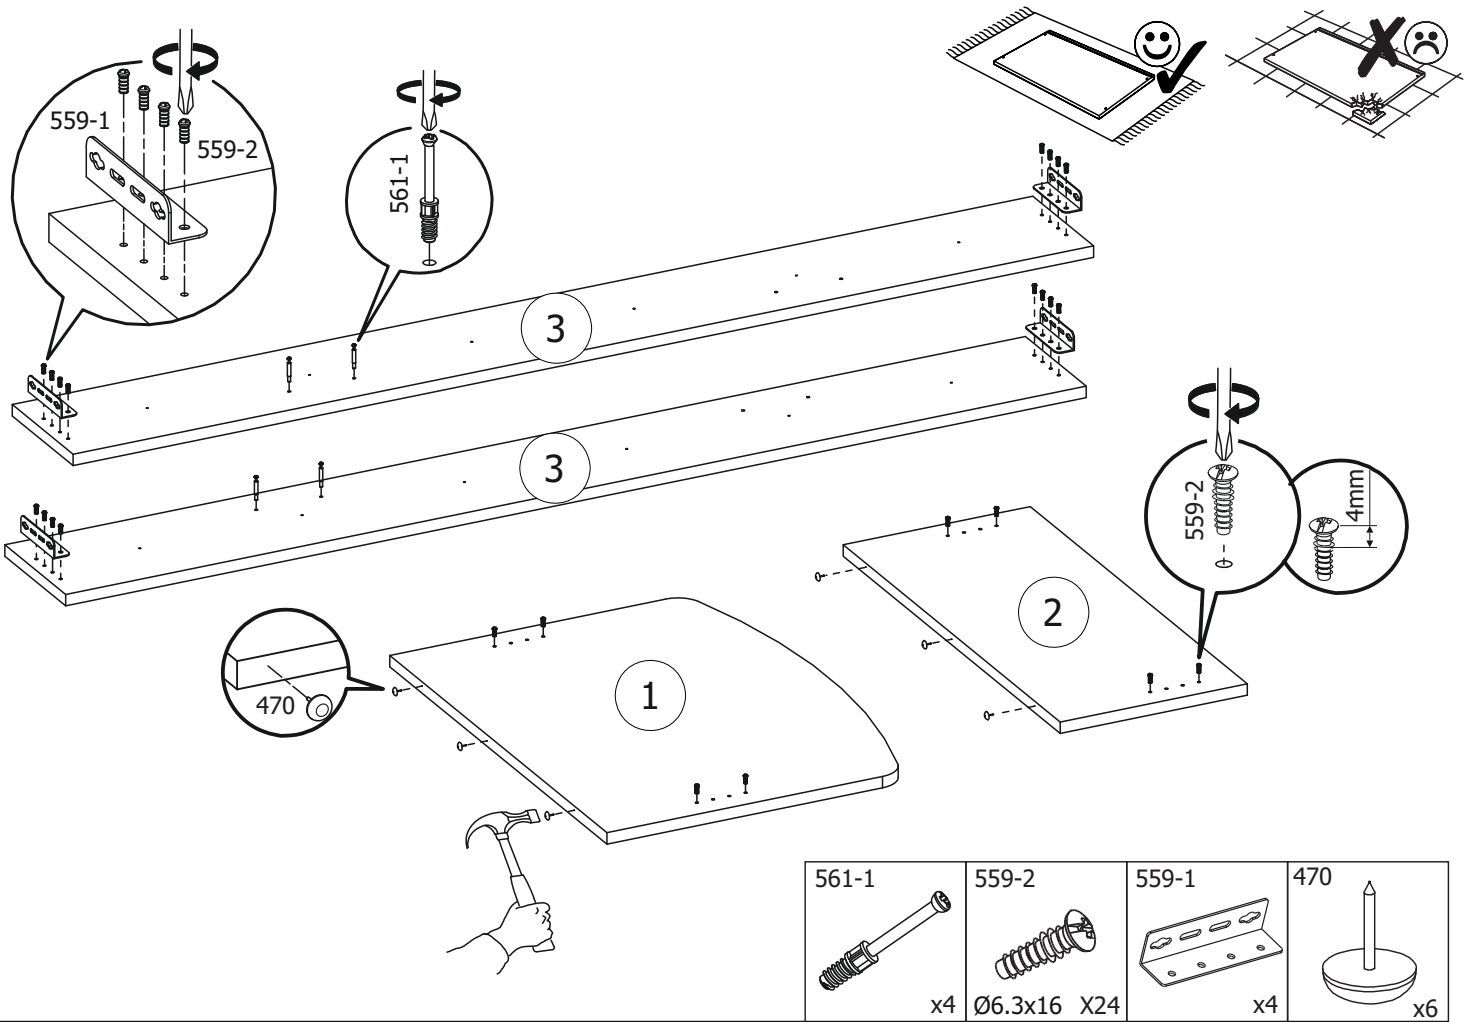

МИКА SB-3286/ МИКА СБ-3286

№	L	B	S	Q	
1	650	960	22	1	2/2
2	369	960	22	1	2/2
3	2012	240	22	2	1/2
4	908	184	16	1	2/2

2000x900x170mm

CB-900 / SV-900

2000x900x260mm

1**МИКА SB-3286 / МИКА СБ-3286****2****2/2**