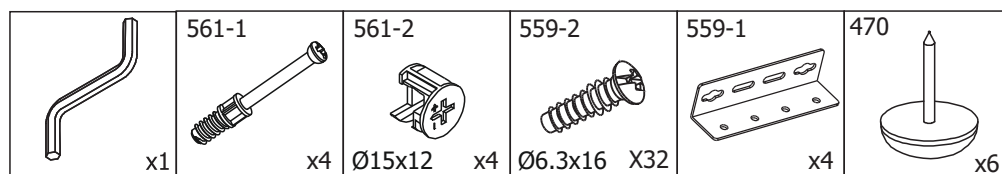

МИКА SB-3286/ МИКА СБ-3286

№	L	B	S	Q	
1	650	960	22	1	2/2
2	369	960	22	1	2/2
3	2012	240	22	2	1/2
4	908	184	16	1	2/2

2000x900x170mm

CB-900 / SV-900

2000x900x260mm

1**МИКА SB-3286 / МИКА СБ-3286****2****2/2**