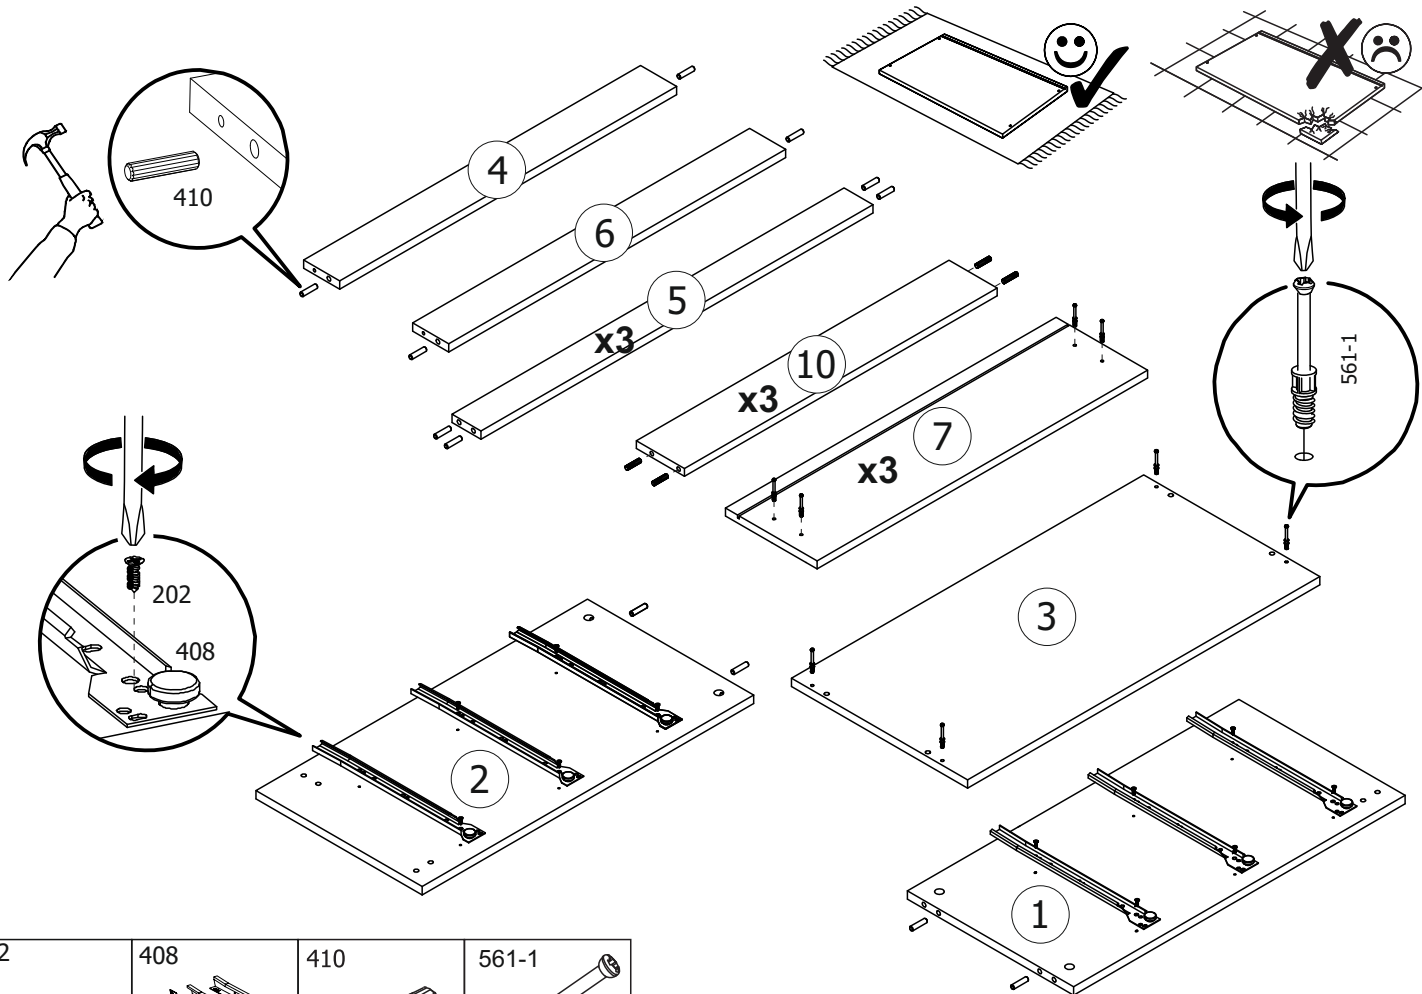

LEON SB-3287 / ЛЕОН СБ-3287

№	L	B	S	Q	
1	734	368	16	1	1/1
2	734	368	16	1	1/1
3	780	390	16	1	1/1
4	747	80	16	1	1/1
5	747	60	16	3	1/1
6	747	80	16	1	1/1
7	776	188	16	3	1/1
8	350	115	16	3	1/1
9	350	115	16	3	1/1
10	690	115	16	3	1/1
11	720	355	3	3	1/1
12	672	387	3	2	1/1

	301		x1	Ø1,6x25	x45
410		203		Ø8x30	x32
406		461		Ø4x35	x6
561-2		470		Ø15x12	x16
561-1		561-3		Ø7x45	x16
731		407		Ø18	x16
	x6	L=642	x1	202	
				Ø4x13	x24
				408	
				L=350	x3

<p>202</p>  <p>Ø4x13 x12</p>	<p>408</p>  <p>L=350 x3</p>	<p>410</p>  <p>Ø8x30 x32</p>	<p>561-1</p>  <p>Ø7x45 x16</p>
--	--	---	---

<p>406</p>  <p>x4</p>	<p>461</p>  <p>x4</p>
---	--

<p>203</p>  <p>Ø4x35 x2</p>	<p>561-2</p>  <p>Ø15x12 x4</p>	<p>561-3</p>  <p>x4</p>	<p>301</p>  <p>Ø1,6x25 x9</p>	<p>731</p>  <p>x2</p>	<p>202</p>  <p>Ø4x13 x4</p>	<p>408</p>  <p>L=350 x1</p>
---	---	--	--	--	---	--