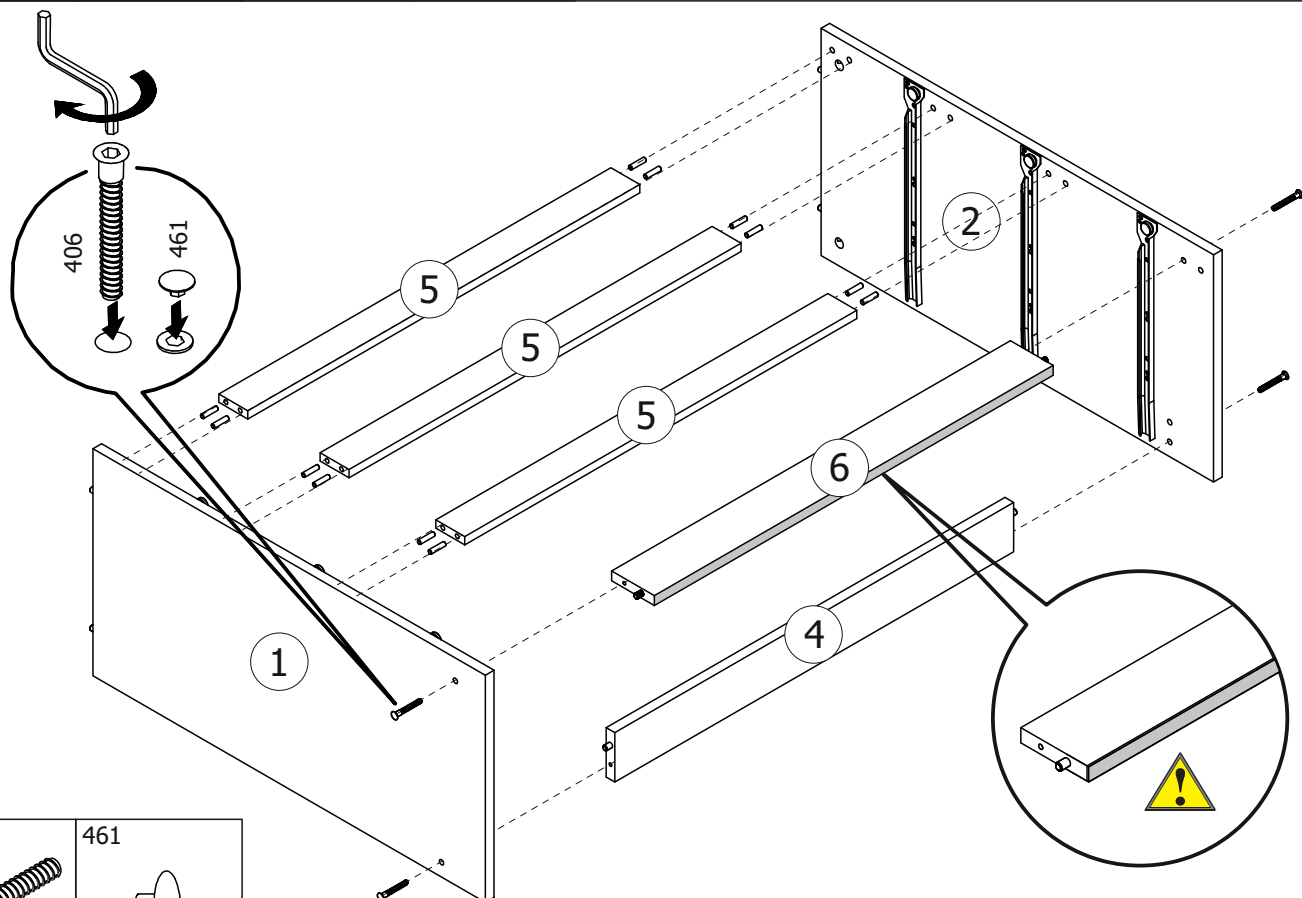

LEON SB-3287 / ЛЕОН СБ-3287

№	L	B	S	Q	
1	734	368	16	1	1/1
2	734	368	16	1	1/1
3	780	390	16	1	1/1
4	747	80	16	1	1/1
5	747	60	16	3	1/1
6	747	80	16	1	1/1
7	776	188	16	3	1/1
8	350	115	16	3	1/1
9	350	115	16	3	1/1
10	690	115	16	3	1/1
11	720	355	3	3	1/1
12	672	387	3	2	1/1

	301		x1	Ø1,6x25	x45
410		203		Ø8x30	x32
406		461		Ø4x35	x6
561-2		470		Ø15x12	x16
561-1		561-3		Ø7x45	x16
731		407		Ø18	x16
	x6	L=642	x1	202	
				Ø4x13	x24
				408	
				L=350	x3

<p>202</p>  <p>Ø4x13 x12</p>	<p>408</p>  <p>L=350 x3</p>	<p>410</p>  <p>Ø8x30 x32</p>	<p>561-1</p>  <p>Ø7x45 x16</p>
--	--	---	---