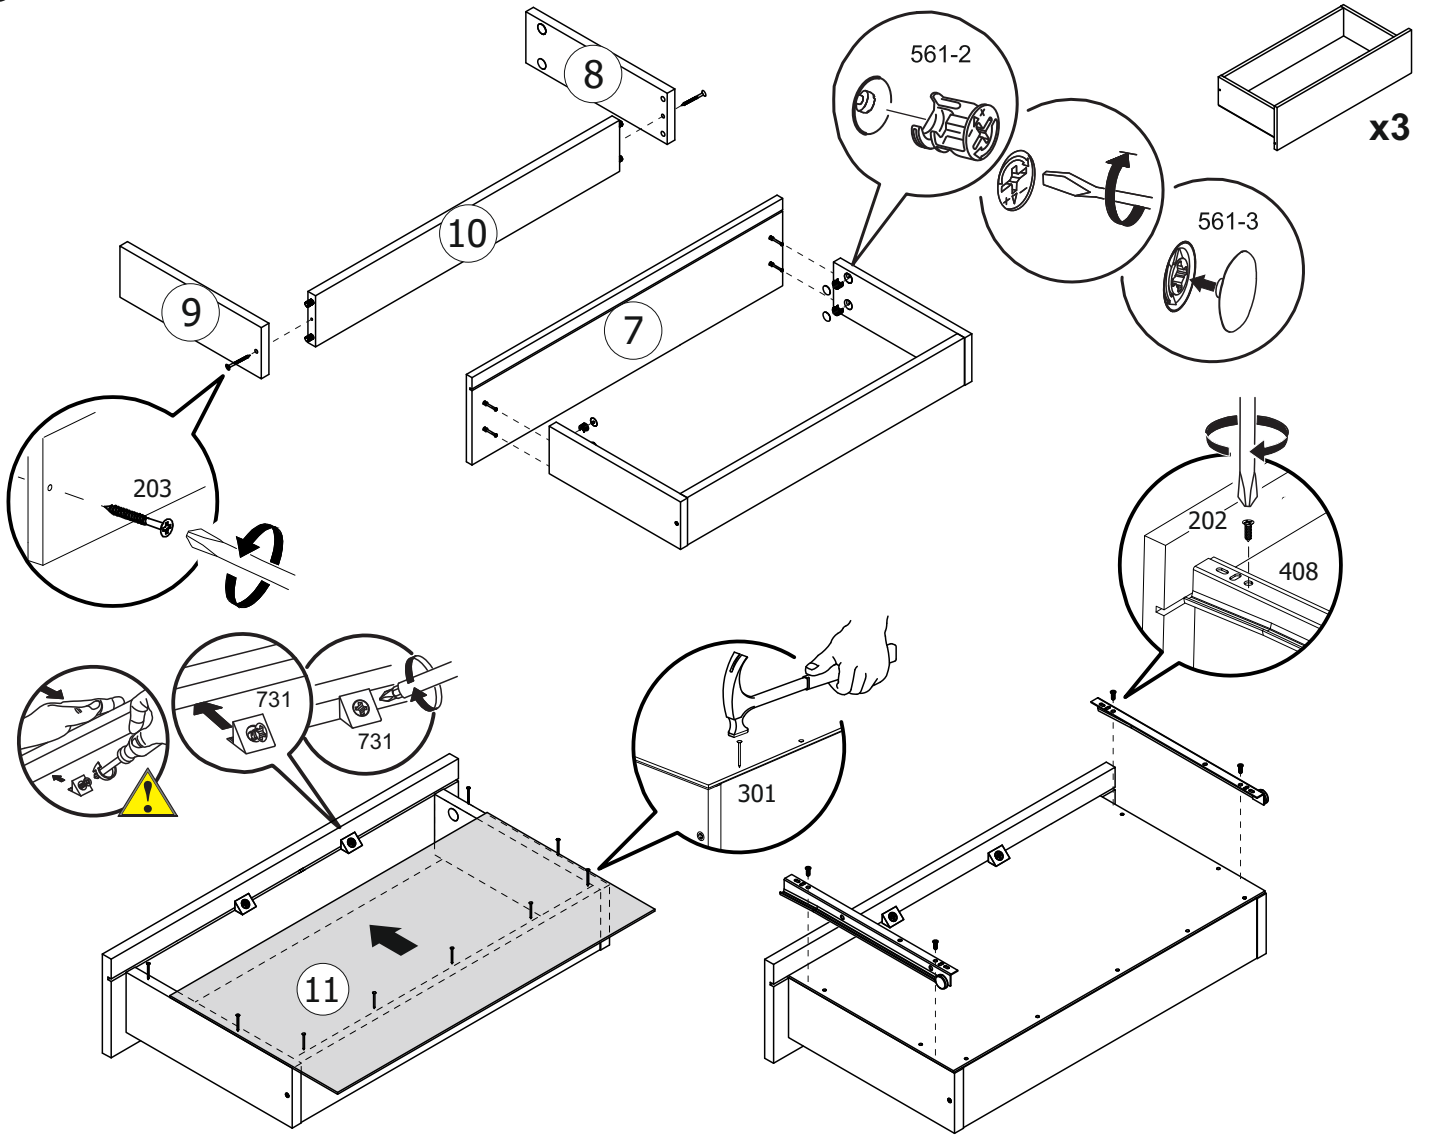

LEON SB-3287 / ЛЕОН СБ-3287

№	L	B	S	Q	
1	734	368	16	1	1/1
2	734	368	16	1	1/1
3	780	390	16	1	1/1
4	747	80	16	1	1/1
5	747	60	16	3	1/1
6	747	80	16	1	1/1
7	776	188	16	3	1/1
8	350	115	16	3	1/1
9	350	115	16	3	1/1
10	690	115	16	3	1/1
11	720	355	3	3	1/1
12	672	387	3	2	1/1

	301		x1	Ø1,6x25	x45
410		203		Ø8x30	x32
406		461		Ø4x35	x6
561-2		470		Ø15x12	x16
561-1		561-3		Ø7x45	x16
731		407		Ø18	x16
	x6	L=642	x1	202	
				Ø4x13	x24
				408	
				L=350	x3

<p>202</p>  <p>Ø4x13 x12</p>	<p>408</p>  <p>L=350 x3</p>	<p>410</p>  <p>Ø8x30 x32</p>	<p>561-1</p>  <p>Ø7x45 x16</p>
--	--	---	---

<p>406</p>  <p>x4</p>	<p>461</p>  <p>x4</p>
---	--

<p>203</p>  <p>Ø4x35 x2</p>	<p>561-2</p>  <p>Ø15x12 x4</p>	<p>561-3</p>  <p>x4</p>	<p>301</p>  <p>Ø1,6x25 x9</p>	<p>731</p>  <p>x2</p>	<p>202</p>  <p>Ø4x13 x4</p>	<p>408</p>  <p>L=350 x1</p>
---	---	--	--	--	---	--