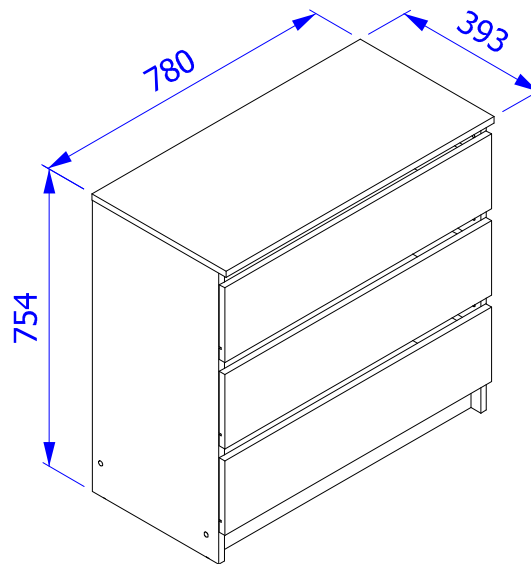

LEON SB-3287 / ЛЕОН СБ-3287

№	L	B	S	Q	
1	734	368	16	1	1/1
2	734	368	16	1	1/1
3	780	390	16	1	1/1
4	747	80	16	1	1/1
5	747	60	16	3	1/1
6	747	80	16	1	1/1
7	776	188	16	3	1/1
8	350	115	16	3	1/1
9	350	115	16	3	1/1
10	690	115	16	3	1/1
11	720	355	3	3	1/1
12	672	387	3	2	1/1

	301		x1	Ø1,6x25	x45
410		203		Ø8x30	x32
406		461		Ø4x35	x6
561-2		470		Ø15x12	x16
561-1		561-3		Ø7x45	x16
731		407		Ø18	x16
	x6	L=642	x1	202	
				Ø4x13	x24
				408	
				L=350	x3

<p>202</p>  <p>Ø4x13 x12</p>	<p>408</p>  <p>L=350 x3</p>	<p>410</p>  <p>Ø8x30 x32</p>	<p>561-1</p>  <p>Ø7x45 x16</p>
--	--	---	---

<p>406</p>  <p>x4</p>	<p>461</p>  <p>x4</p>
---	--

<p>203</p>  <p>Ø4x35 x2</p>	<p>561-2</p>  <p>Ø15x12 x4</p>	<p>561-3</p>  <p>x4</p>	<p>301</p>  <p>Ø1,6x25 x9</p>	<p>731</p>  <p>x2</p>	<p>202</p>  <p>Ø4x13 x4</p>	<p>408</p>  <p>L=350 x1</p>
---	---	--	--	--	---	--