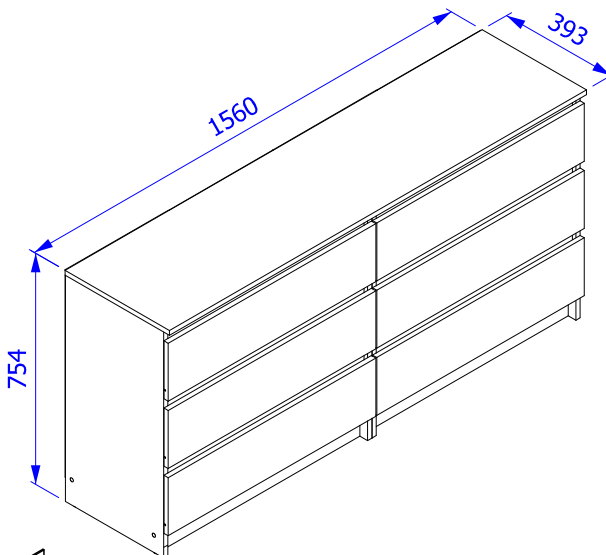

# LEON SB-3289 / ЛЕОН СБ-3289

№	L	B	S	Q	📦
1	734	368	16	1	1/2
2	734	368	16	1	1/2
3	734	368	16	1	1/2
4	734	368	16	1	2/2
5	1560	390	16	1	1/2
6	747	80	16	2	1/2
7	747	60	16	6	2/2
8	747	80	16	2	2/2
9	776	188	16	6	2/2
10	350	115	16	6	1/2
11	350	115	16	6	1/2
12	690	115	16	6	1/2
13	720	355	3	6	1/2
14	672	387	3	4	2/2

	301		Ø1,6x25 x90
x1			
	410		Ø4x35 x12
Ø8x30 x66	x66		
	406		
	x4		x4
	561-2		
Ø15x12 x30	x30		x6
	561-1		
Ø7x45 x30	x30	Ø18	x28
	731		
	x12	L=642	x2
	771-a		
M4x27	x4	M4x15	x4
	202		
Ø4x13 x48	x48	L=350	x6

406	461
x4	x4

561-2	561-3
Ø15x12 x6	Ø18 x6

301	407	470
Ø1,6x25 x36	L=642 x2	x6

<p>203</p>  <p>Ø4x35 x2</p>	<p>561-2</p>  <p>Ø15x12 x4</p>	<p>561-3</p>  <p>x4</p>	<p>301</p>  <p>Ø1,6x25 x9</p>	<p>731</p>  <p>x2</p>	<p>202</p>  <p>Ø4x13 x4</p>	<p>408</p>  <p>L=350 x1</p>
---	---	--	--	--	---	--