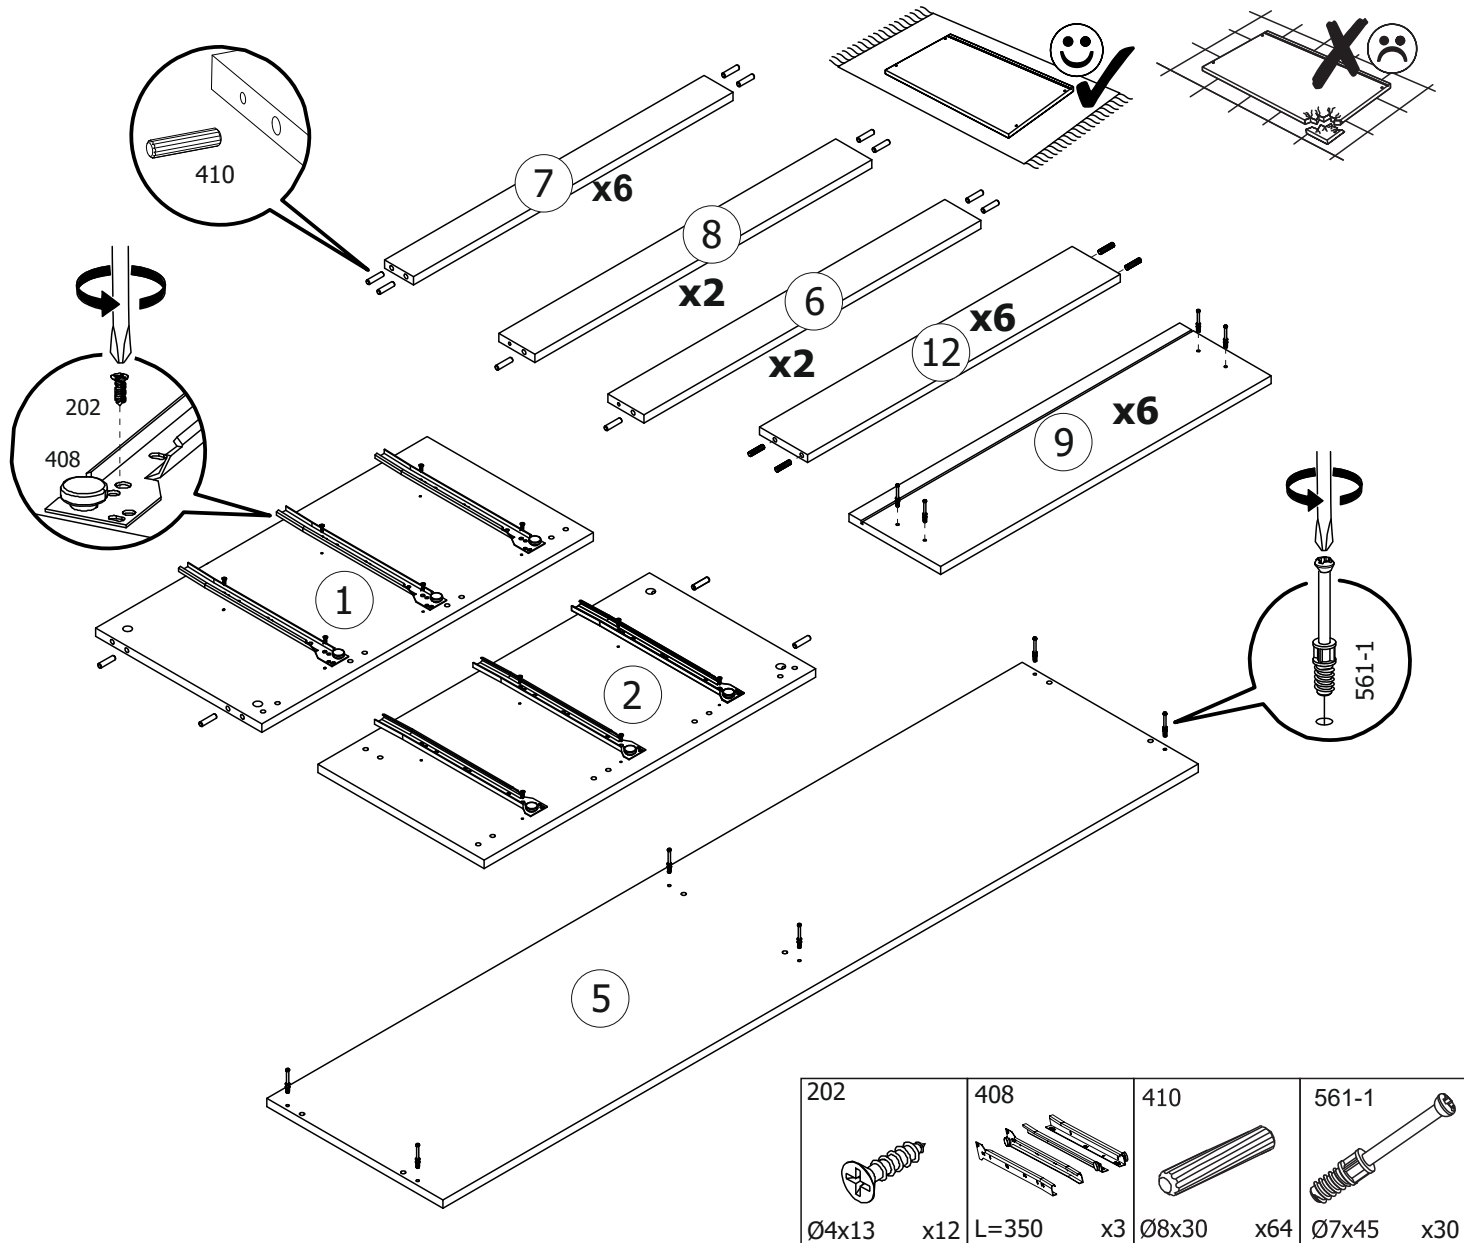

# LEON SB-3289 / ЛЕОН СБ-3289

№	L	B	S	Q	📦
1	734	368	16	1	1/2
2	734	368	16	1	1/2
3	734	368	16	1	1/2
4	734	368	16	1	2/2
5	1560	390	16	1	1/2
6	747	80	16	2	1/2
7	747	60	16	6	2/2
8	747	80	16	2	2/2
9	776	188	16	6	2/2
10	350	115	16	6	1/2
11	350	115	16	6	1/2
12	690	115	16	6	1/2
13	720	355	3	6	1/2
14	672	387	3	4	2/2

	301		Ø1,6x25 x90
x1			
	410		Ø4x35 x12
Ø8x30 x66	x66		
	406		
	x4		x4
	561-2		
Ø15x12 x30	x30		x6
	561-1		
Ø7x45 x30	x30	Ø18	x28
	731		
	x12	L=642	x2
	771-a		
M4x27	x4	M4x15	x4
	202		
Ø4x13 x48	x48	L=350	x6

406	461
x4	x4

561-2	561-3
Ø15x12 x6	Ø18 x6

301	407	470
Ø1,6x25 x36	L=642 x2	x6

<p>203</p>  <p>Ø4x35 x2</p>	<p>561-2</p>  <p>Ø15x12 x4</p>	<p>561-3</p>  <p>x4</p>	<p>301</p>  <p>Ø1,6x25 x9</p>	<p>731</p>  <p>x2</p>	<p>202</p>  <p>Ø4x13 x4</p>	<p>408</p>  <p>L=350 x1</p>
---	---	--	--	--	---	--