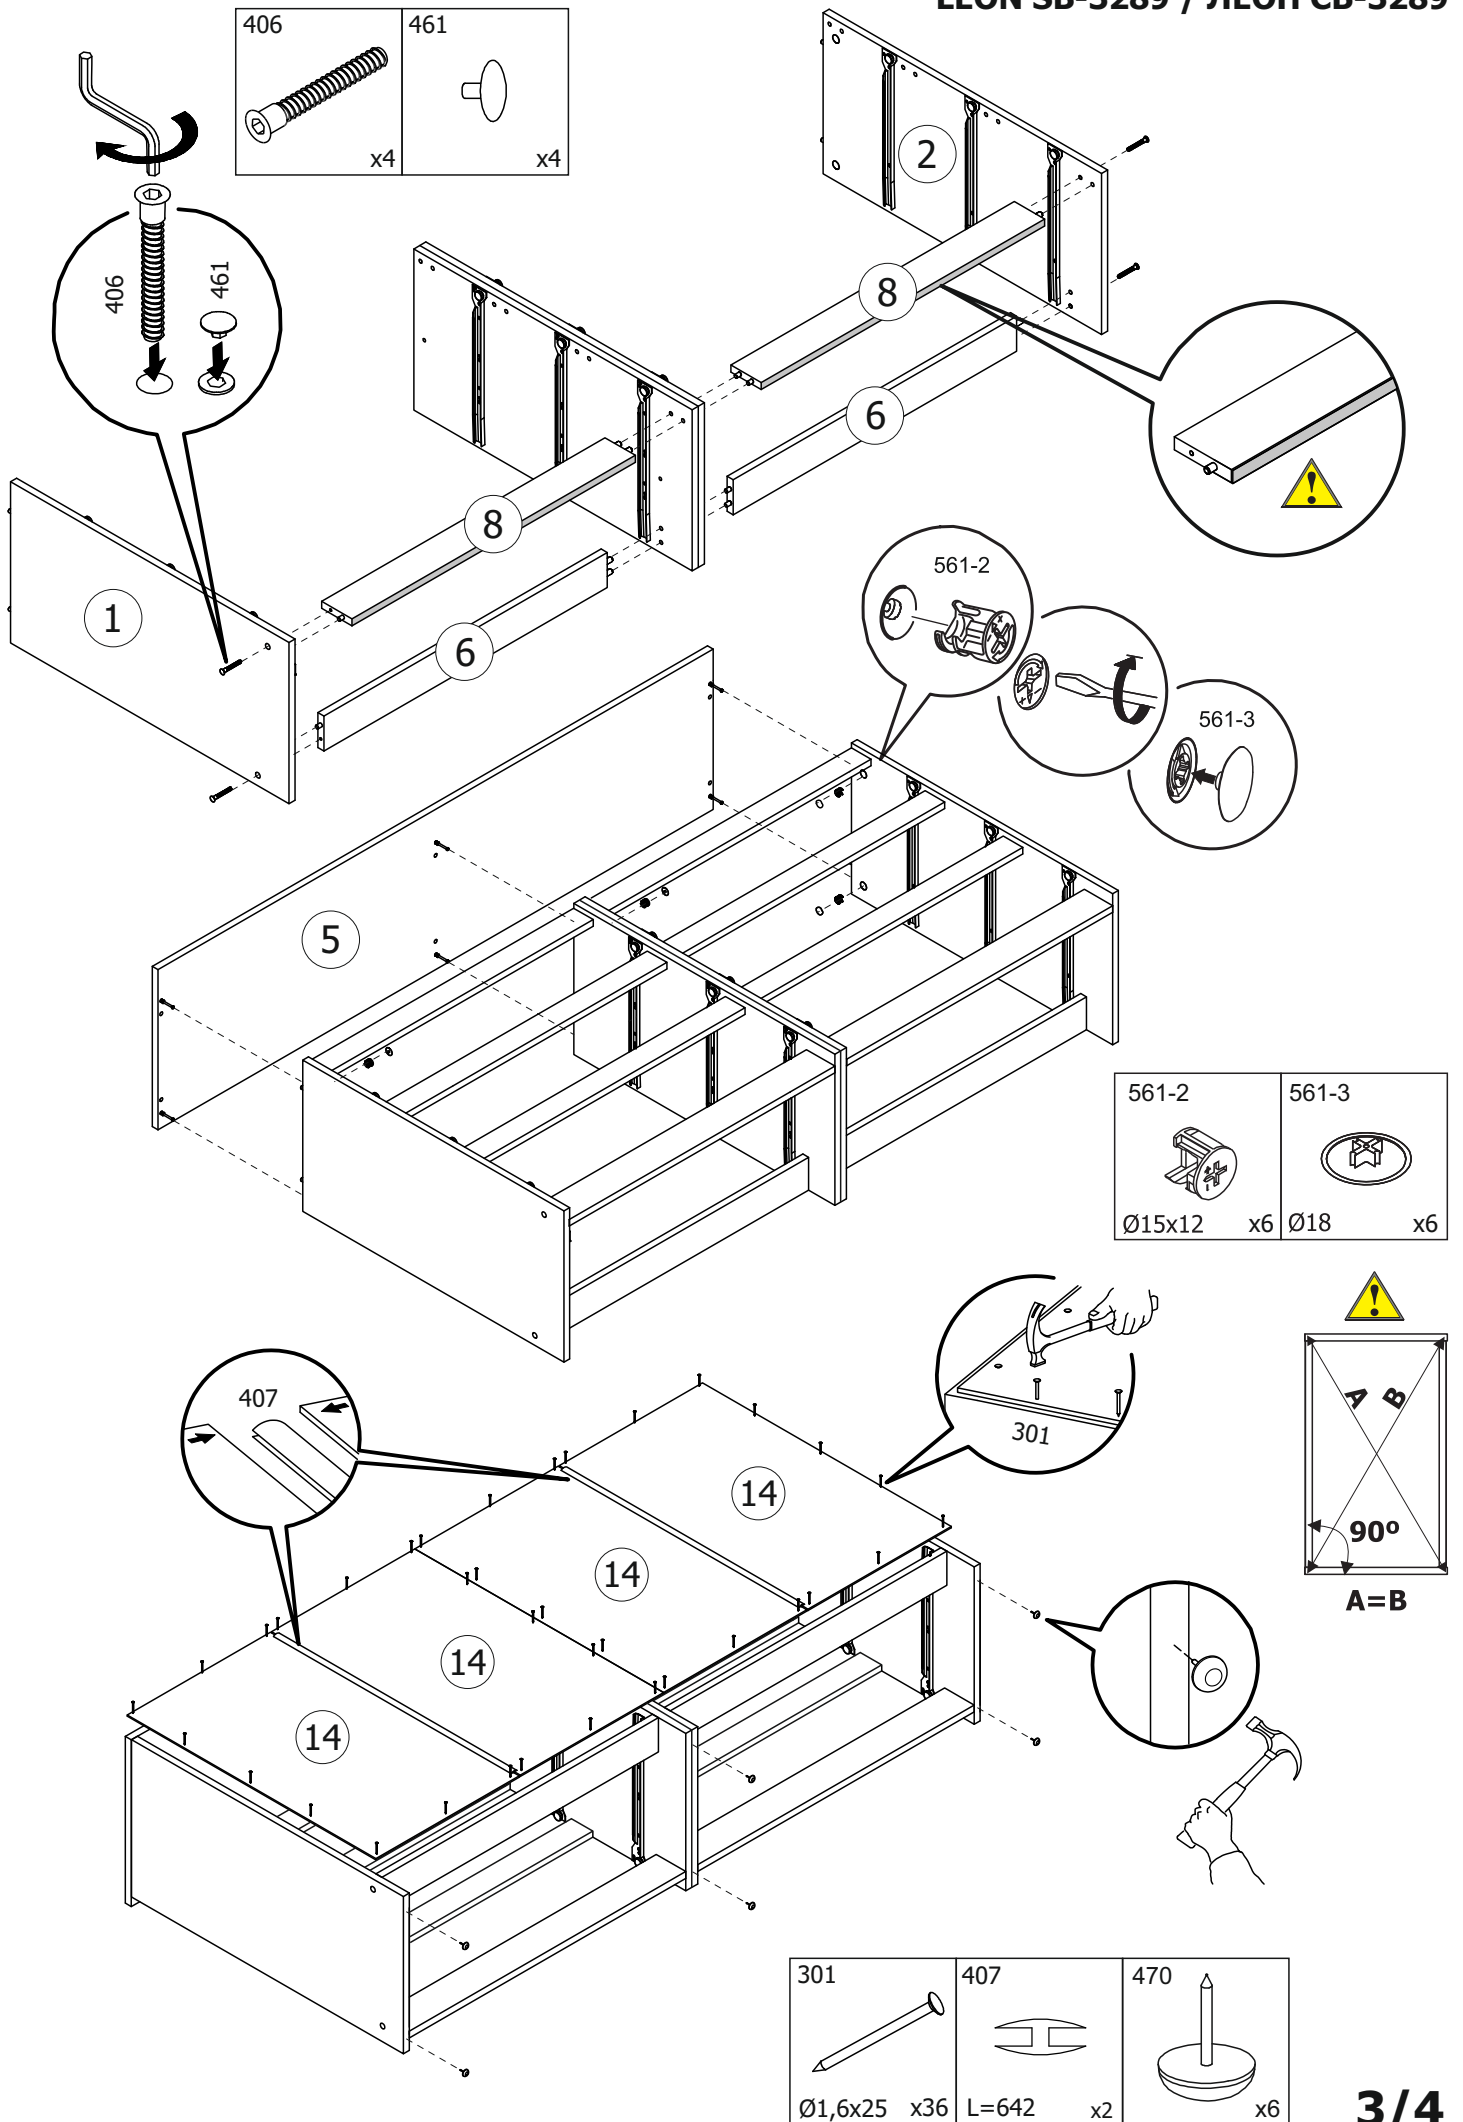

# LEON SB-3289 / ЛЕОН СБ-3289

№	L	B	S	Q	📦
1	734	368	16	1	1/2
2	734	368	16	1	1/2
3	734	368	16	1	1/2
4	734	368	16	1	2/2
5	1560	390	16	1	1/2
6	747	80	16	2	1/2
7	747	60	16	6	2/2
8	747	80	16	2	2/2
9	776	188	16	6	2/2
10	350	115	16	6	1/2
11	350	115	16	6	1/2
12	690	115	16	6	1/2
13	720	355	3	6	1/2
14	672	387	3	4	2/2

	301		Ø1,6x25 x90
x1			
	410		Ø4x35 x12
Ø8x30 x66	x66		
	406		
	x4		x4
	561-2		
Ø15x12 x30	x30		x6
	561-1		
Ø7x45 x30	x30	Ø18	x28
	731		
	x12	L=642	x2
	771-a		
M4x27	x4	M4x15	x4
	202		
Ø4x13 x48	x48	L=350	x6

406	461
x4	x4

561-2	561-3
Ø15x12 x6	Ø18 x6

301	407	470
Ø1,6x25 x36	L=642 x2	x6

<p>203</p>  <p>Ø4x35 x2</p>	<p>561-2</p>  <p>Ø15x12 x4</p>	<p>561-3</p>  <p>x4</p>	<p>301</p>  <p>Ø1,6x25 x9</p>	<p>731</p>  <p>x2</p>	<p>202</p>  <p>Ø4x13 x4</p>	<p>408</p>  <p>L=350 x1</p>
---	---	--	--	--	---	--