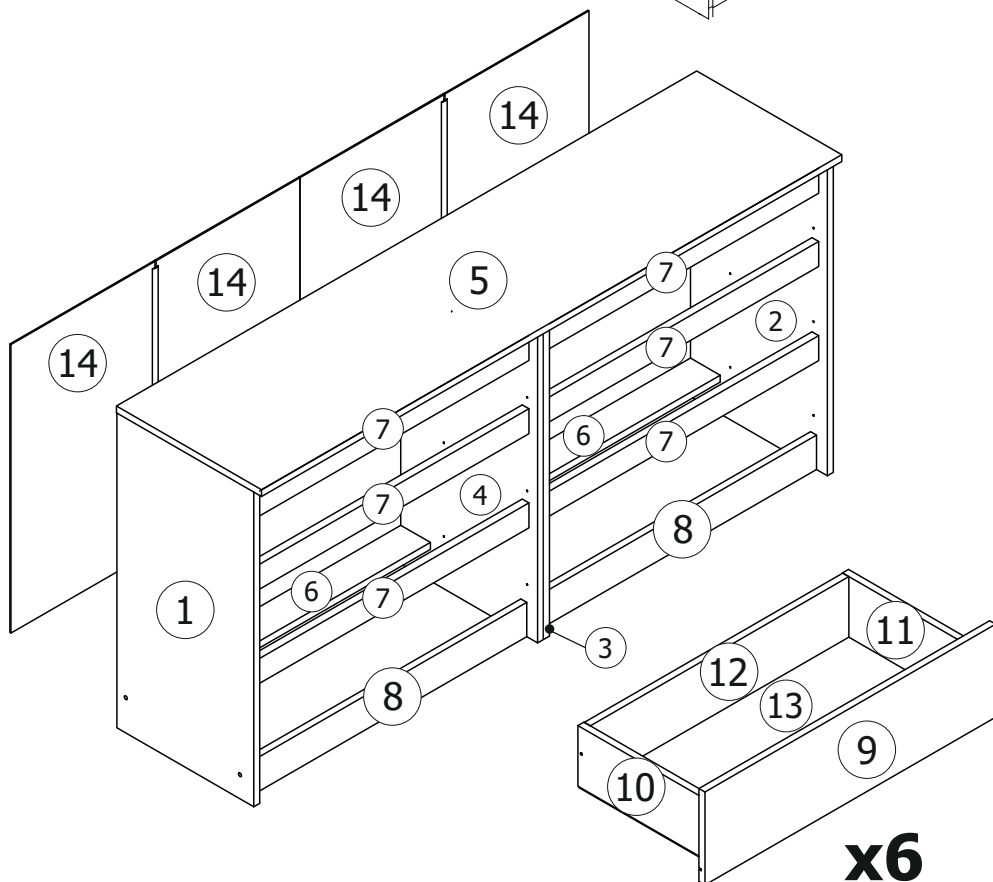

# LEON SB-3289 / ЛЕОН СБ-3289

№	L	B	S	Q	📦
1	734	368	16	1	1/2
2	734	368	16	1	1/2
3	734	368	16	1	1/2
4	734	368	16	1	2/2
5	1560	390	16	1	1/2
6	747	80	16	2	1/2
7	747	60	16	6	2/2
8	747	80	16	2	2/2
9	776	188	16	6	2/2
10	350	115	16	6	1/2
11	350	115	16	6	1/2
12	690	115	16	6	1/2
13	720	355	3	6	1/2
14	672	387	3	4	2/2

	301		Ø1,6x25 x90
x1			
	410		Ø4x35 x12
Ø8x30 x66	x66		
	406		
	x4		x4
	561-2		
Ø15x12 x30	x30		x6
	561-1		
Ø7x45 x30	x30	Ø18	x28
	731		
	x12	L=642	x2
	771-a		
M4x27	x4	M4x15	x4
	202		
Ø4x13 x48	x48	L=350	x6

406	461
x4	x4

561-2	561-3
Ø15x12 x6	Ø18 x6

301	407	470
Ø1,6x25 x36	L=642 x2	x6

<p>203</p>  <p>Ø4x35 x2</p>	<p>561-2</p>  <p>Ø15x12 x4</p>	<p>561-3</p>  <p>x4</p>	<p>301</p>  <p>Ø1,6x25 x9</p>	<p>731</p>  <p>x2</p>	<p>202</p>  <p>Ø4x13 x4</p>	<p>408</p>  <p>L=350 x1</p>
---	---	--	--	--	---	--