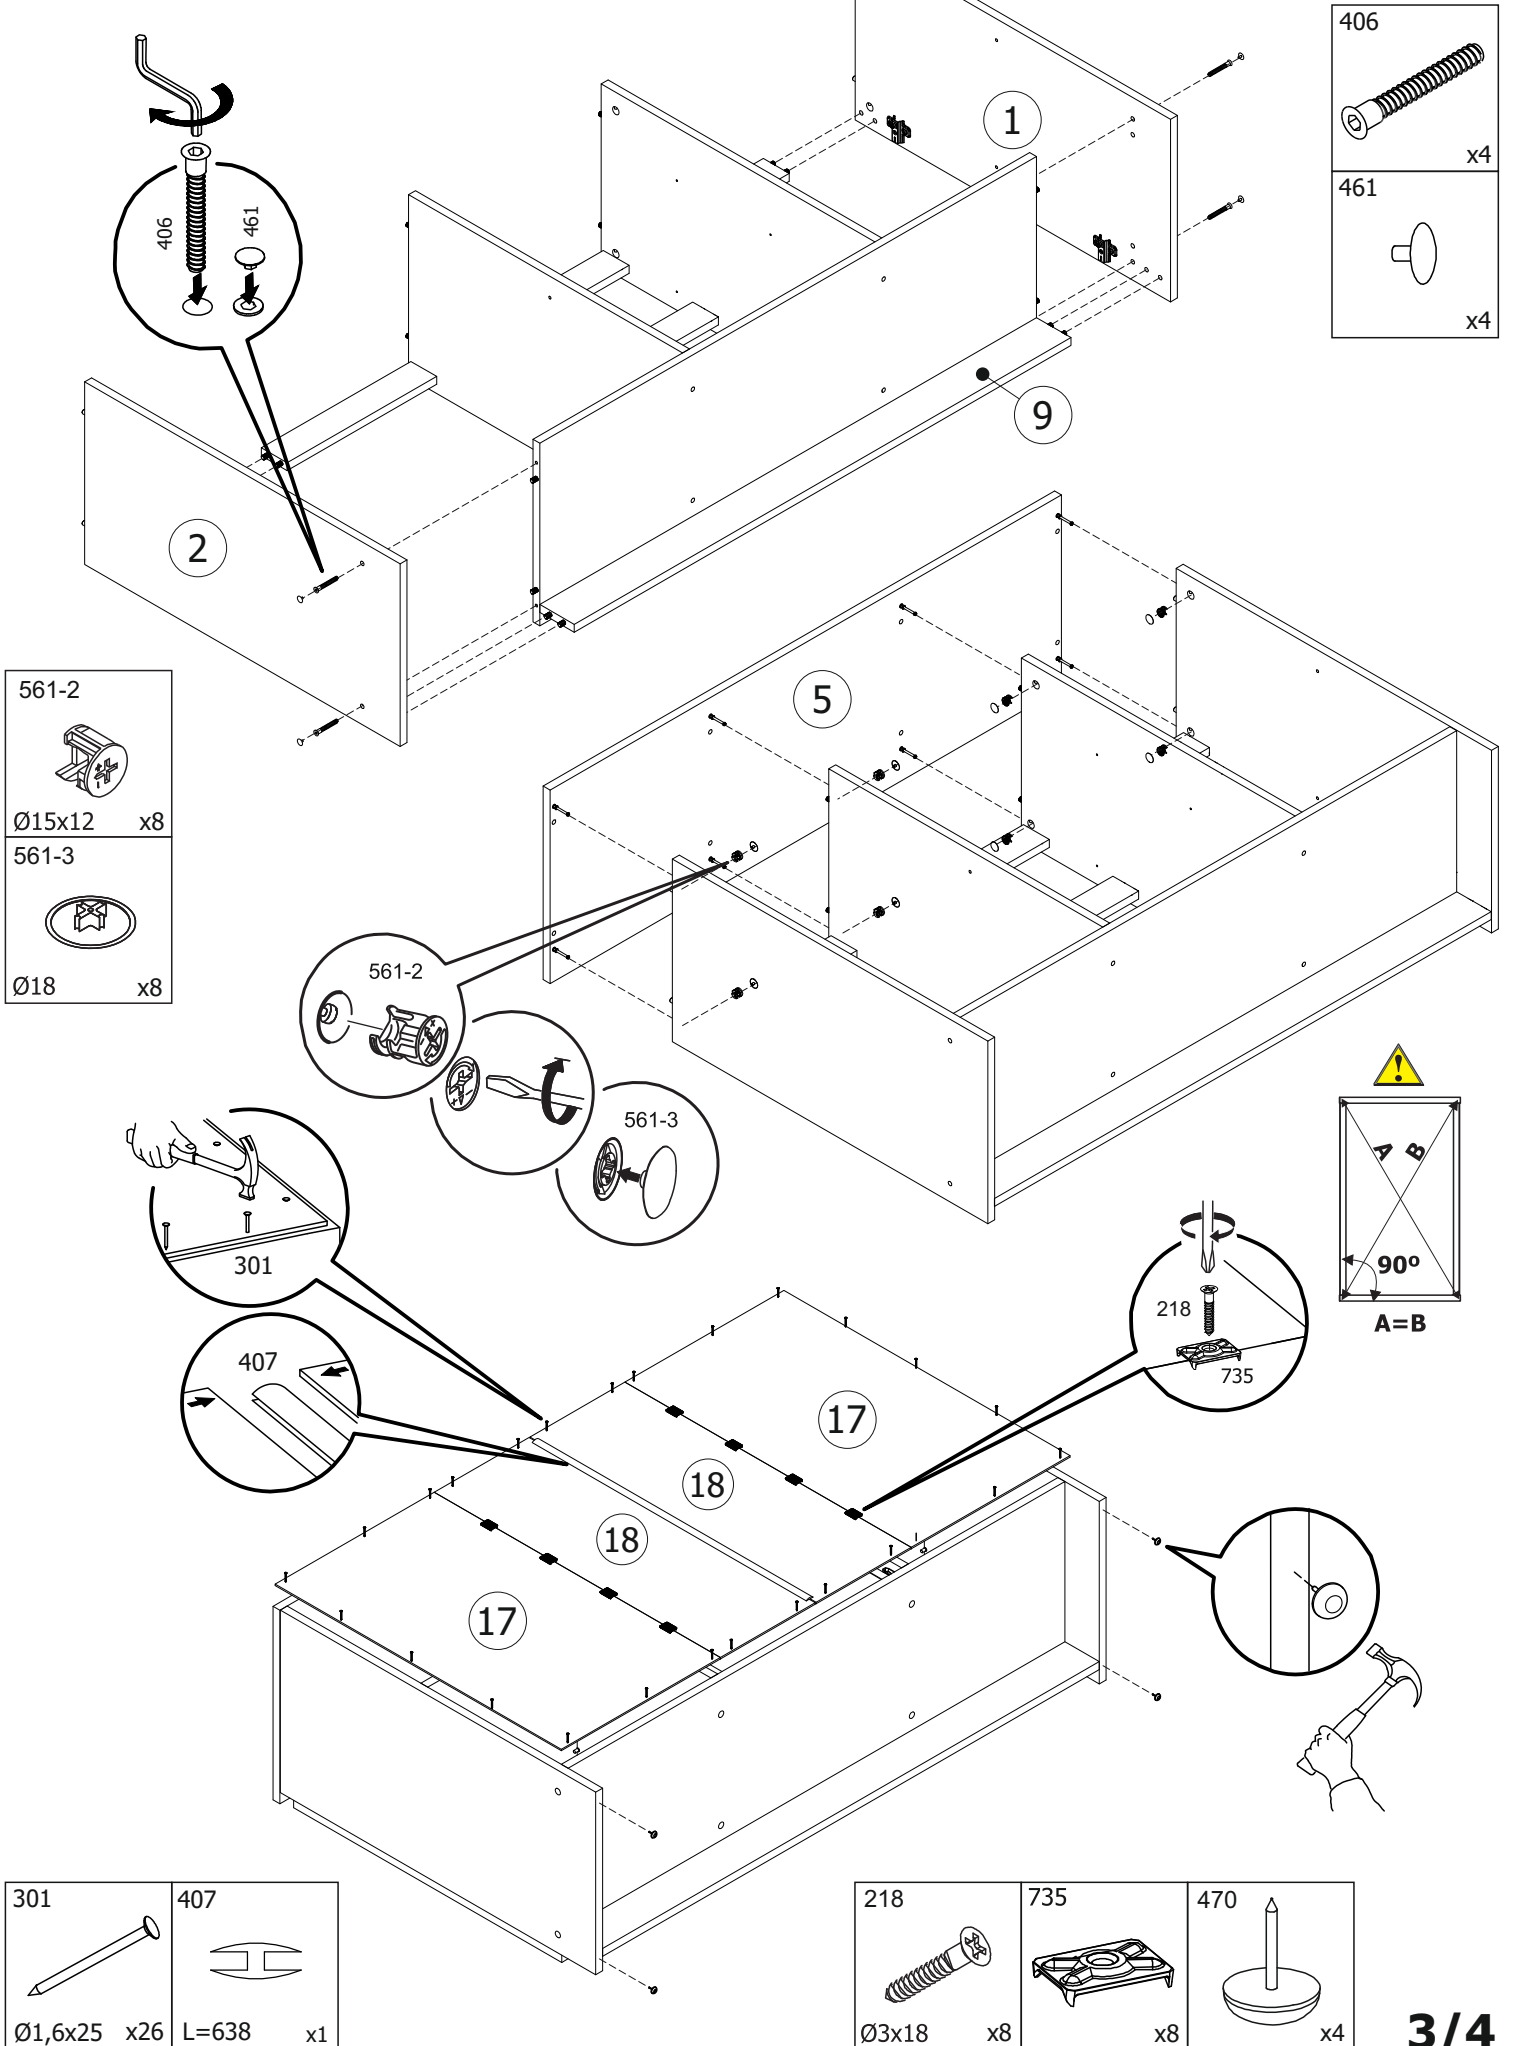

LEON SB-3290 / ЛЕОН СБ-3290

№	L	B	S	Q	📦
1	734	368	16	1	1/2
2	734	368	16	1	1/2
3	638	368	16	1	1/2
4	638	368	16	1	1/2
5	1190	390	16	1	2/2
6	1156	368	16	1	2/2
7	348	60	16	2	2/2
8	428	60	16	3	2/2
9	1156	80	16	1	2/2
10	624	370	16	2	1/2
11	348	348	16	2	2/2
12	440	188	16	3	2/2
13	350	115	16	3	2/2
14	350	115	16	3	2/2
15	372	115	16	3	2/2
16	402	355	3	3	2/2
17	666	370	3	2	1/2
18	666	221	3	2	1/2

	301		Ø1,6x25	x47
x1				
	410		Ø4x35	x6
Ø8x30	x42			
	406			x4
	561-2		Ø15x12	x20
	561-1		Ø7x45	x20
	470		Ø18	x20
	202		Ø4x13	x32
	408		L=350	x3

	404-1		110°		405		410a		407		218		735
x4		x4		x8	Ø8x50	x4	L=638	x1	Ø3x18	x8		x8	

1

LEON SB-3290 / ЛЕОН СБ-3290

2

406		x4
461		x4

561-2		Ø15x12	x8
561-3		Ø18	x8

301		Ø1,6x25	x26
407		L=638	x1

218		Ø3x18	x8
735			x8
470			x4

<p>203</p>  <p>Ø4x35 x2</p>	<p>561-2</p>  <p>Ø15x12 x4</p>	<p>561-3</p>  <p>x4</p>	<p>301</p>  <p>Ø1,6x25 x7</p>	<p>202</p>  <p>Ø4x13 x4</p>	<p>408</p>  <p>L=350 x1</p>
---	---	--	--	--	---

<p>405</p>  <p>x8</p>	<p>404-1</p>  <p>x4</p>	<p>110°</p> <p>202</p>  <p>Ø4x13 x8</p>
---	---	--