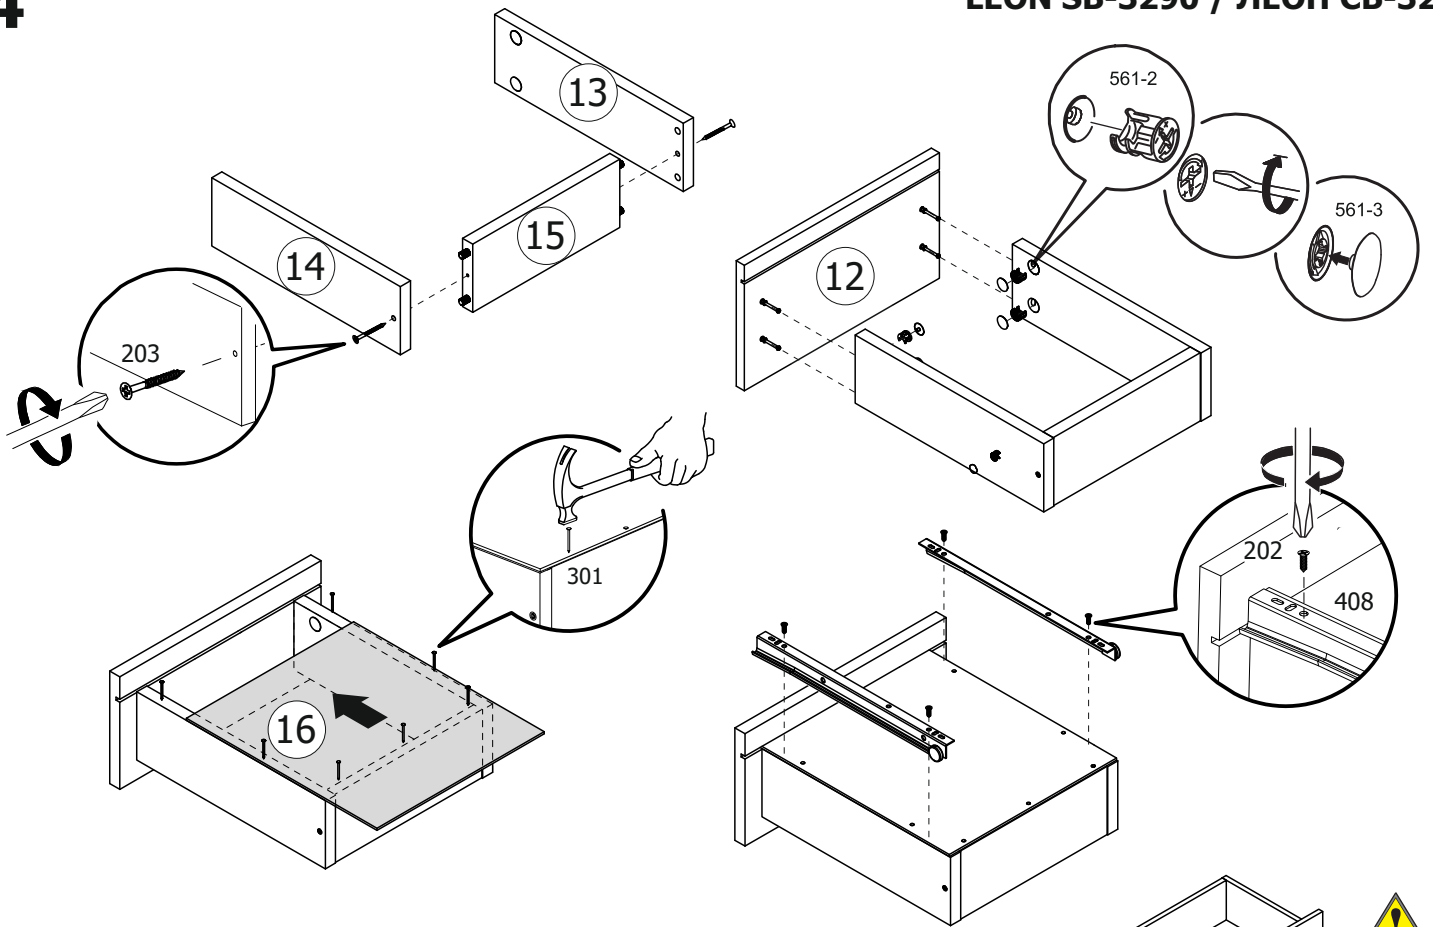

1

LEON SB-3290 / ЛЕОН СБ-3290

2

406		x4
461		x4

561-2		Ø15x12	x8
561-3		Ø18	x8

301		Ø1,6x25	x26
407		L=638	x1

218		Ø3x18	x8
735			x8
470			x4

<p>203</p>  <p>Ø4x35 x2</p>	<p>561-2</p>  <p>Ø15x12 x4</p>	<p>561-3</p>  <p>x4</p>	<p>301</p>  <p>Ø1,6x25 x7</p>	<p>202</p>  <p>Ø4x13 x4</p>	<p>408</p>  <p>L=350 x1</p>
---	---	--	--	--	---

<p>405</p>  <p>x8</p>	<p>404-1</p>  <p>x4</p>	<p>110°</p> <p>202</p>  <p>Ø4x13 x8</p>
---	---	--