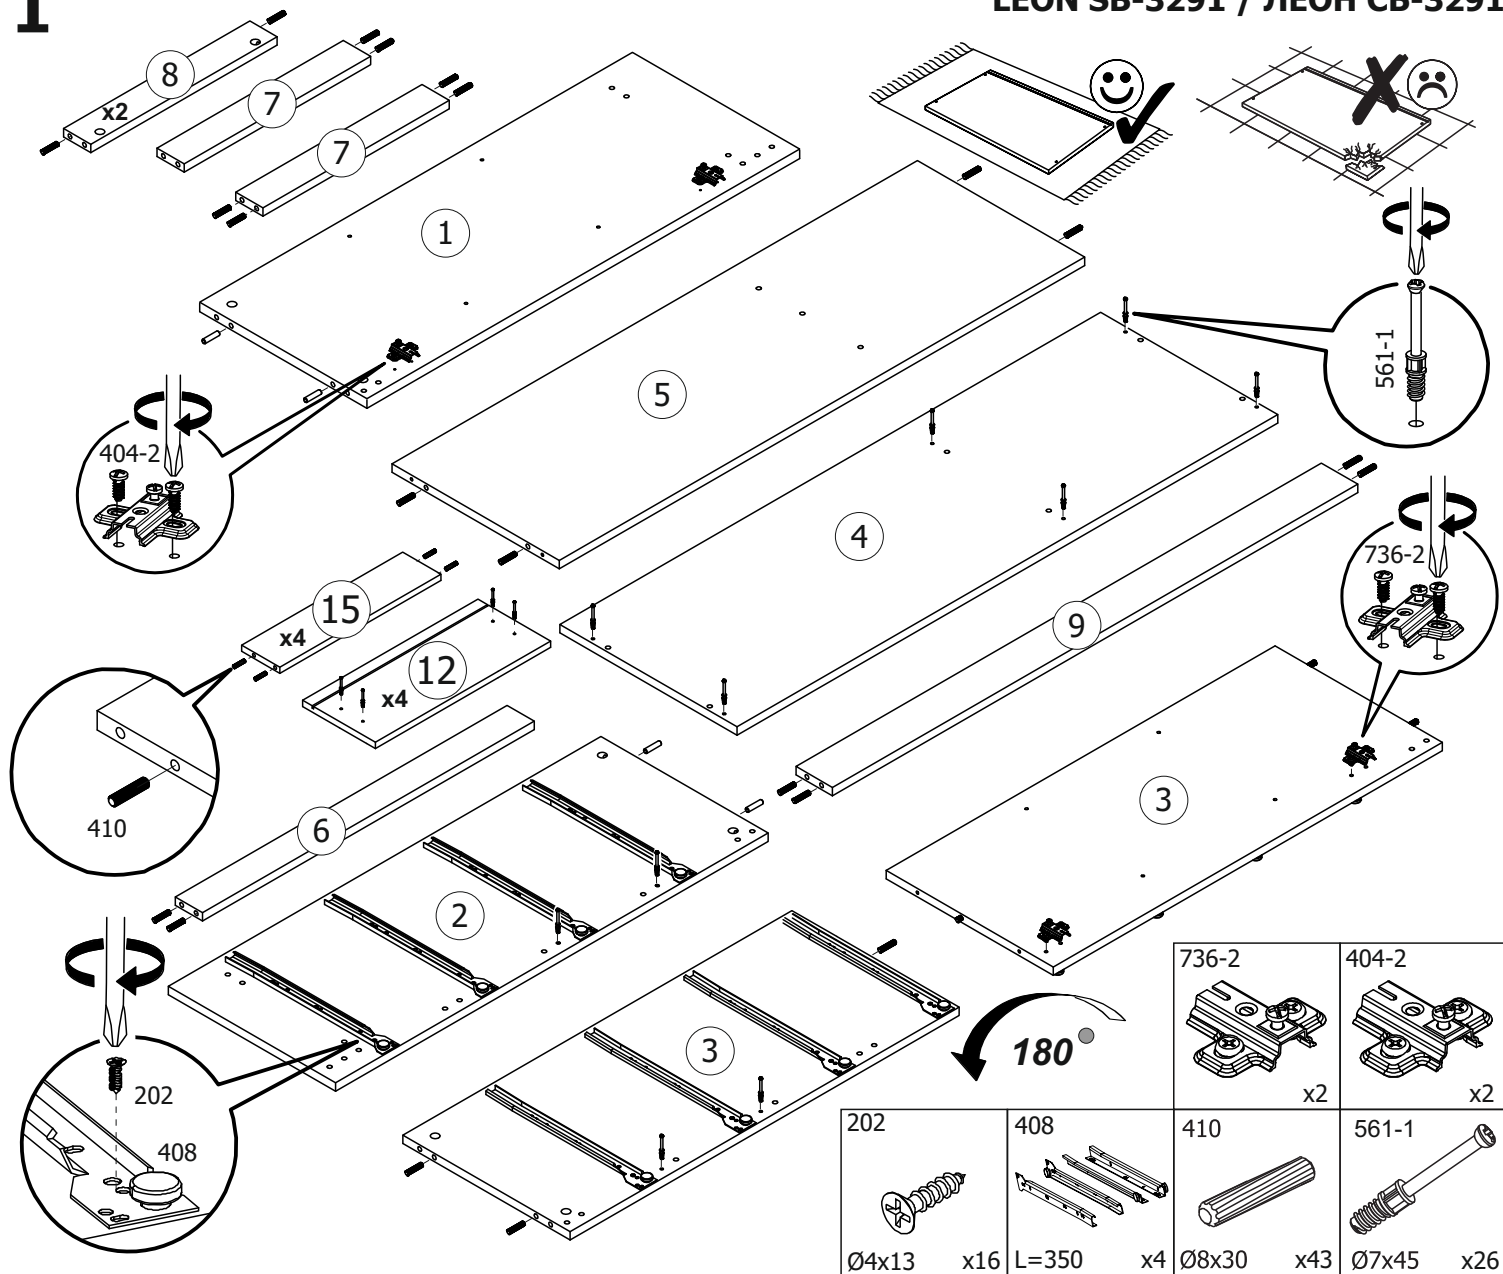

# LEON SB-3291 / ЛЕОН СБ-3291

№	L	B	S	Q	📦
1	952	368	16	1	1/2
2	952	368	16	1	1/2
3	856	368	16	1	1/2
4	1190	390	16	1	2/2
5	1156	368	16	1	2/2
6	730	60	16	1	2/2
7	410	60	16	2	2/2
8	410	60	16	2	2/2
9	1156	80	16	1	2/2
10	842	370	16	2	1/2
11	730	348	16	2	1/2
12	440	188	16	4	2/2
13	350	115	16	4	2/2
14	350	115	16	4	2/2
15	354	115	16	4	2/2
16	384	355	3	4	2/2
17	884	215	3	2	1/2
18	884	374	3	2	2/2

	301		410
x1	Ø1,6x25	x54	203
	406		461
x6		x4	
	561-2		470
x26	Ø15x12	x4	
	736-1		561-1
x2	110°	x26	Ø7x45
	736-2		561-3
x2		x26	Ø18
	218		735
x5	Ø3x18	x5	
	404-1		405
x2	110°	x8	
	404-2		410a
x2		x2	Ø8x50
	407		202
x2	L=856	x40	Ø4x13
	408		408
x4	L=350	x4	

**1****LEON SB-3291 / ЛЕОН СБ-3291****2****2/4**

203	561-2	561-3	301	202	408
Ø4x35 x2	Ø15x12 x4	x4	Ø1,6x25 x7	Ø4x13 x4	L=350 x1

202	405	736-1 110°	404-1 110°
Ø4x13 x8	x8	x2	x2