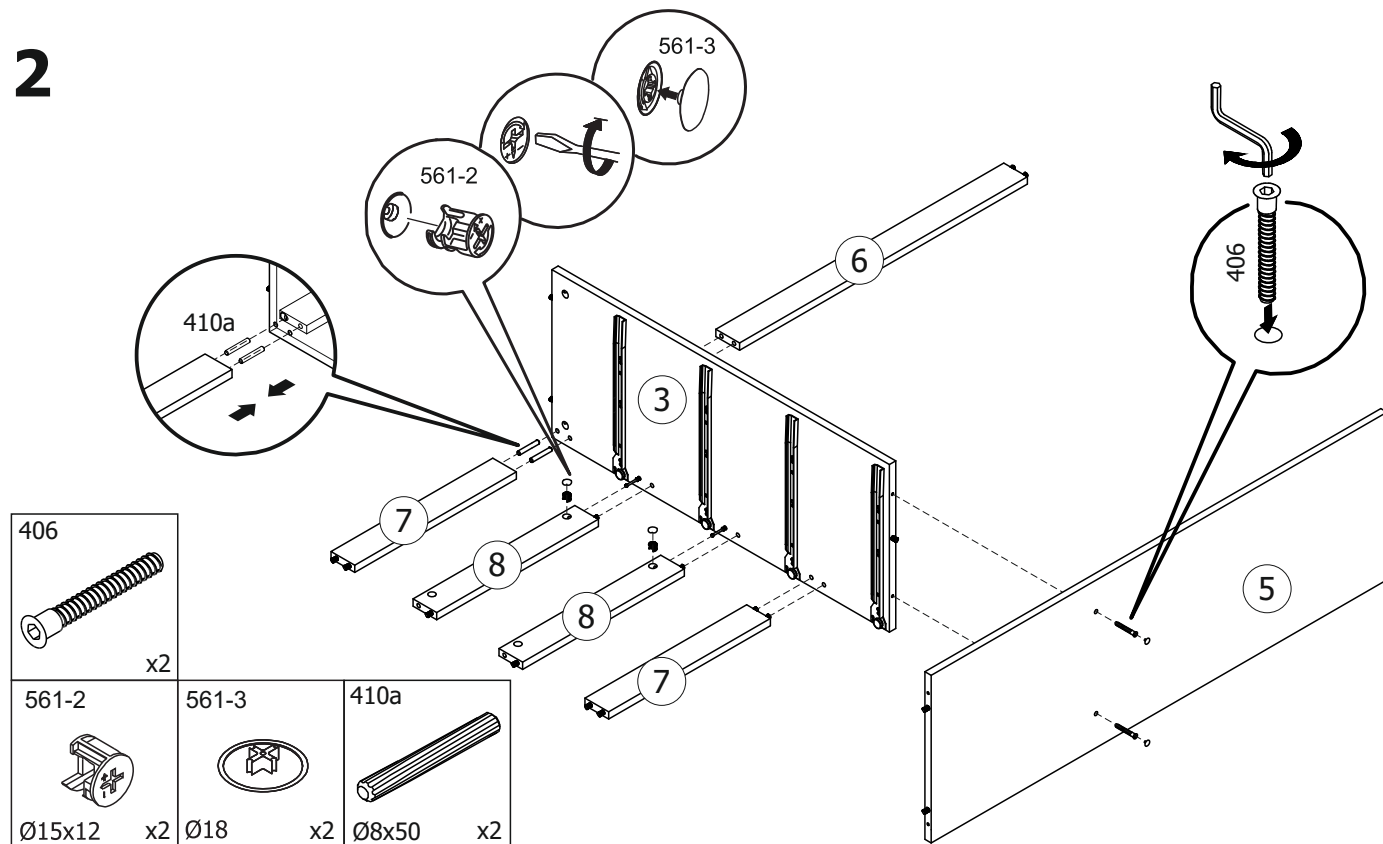

# LEON SB-3291 / ЛЕОН СБ-3291

№	L	B	S	Q	📦
1	952	368	16	1	1/2
2	952	368	16	1	1/2
3	856	368	16	1	1/2
4	1190	390	16	1	2/2
5	1156	368	16	1	2/2
6	730	60	16	1	2/2
7	410	60	16	2	2/2
8	410	60	16	2	2/2
9	1156	80	16	1	2/2
10	842	370	16	2	1/2
11	730	348	16	2	1/2
12	440	188	16	4	2/2
13	350	115	16	4	2/2
14	350	115	16	4	2/2
15	354	115	16	4	2/2
16	384	355	3	4	2/2
17	884	215	3	2	1/2
18	884	374	3	2	2/2

	301		410
x1	Ø1,6x25	x54	203
	406		461
x6		x4	
	561-2		470
x26	Ø15x12	x4	
	736-1		561-1
x2	110°	x26	Ø7x45
	736-2		561-3
x2		x26	Ø18
	218		735
x5	Ø3x18	x5	
	404-1		405
x2	110°	x8	
	404-2		410a
x2		x2	Ø8x50
	407		202
x2	L=856	x40	Ø4x13
	408		408
x4	L=350	x4	

**1****LEON SB-3291 / ЛЕОН СБ-3291****2****2/4**

203	561-2	561-3	301	202	408
Ø4x35 x2	Ø15x12 x4	x4	Ø1,6x25 x7	Ø4x13 x4	L=350 x1

202	405	736-1 110°	404-1 110°
Ø4x13 x8	x8	x2	x2