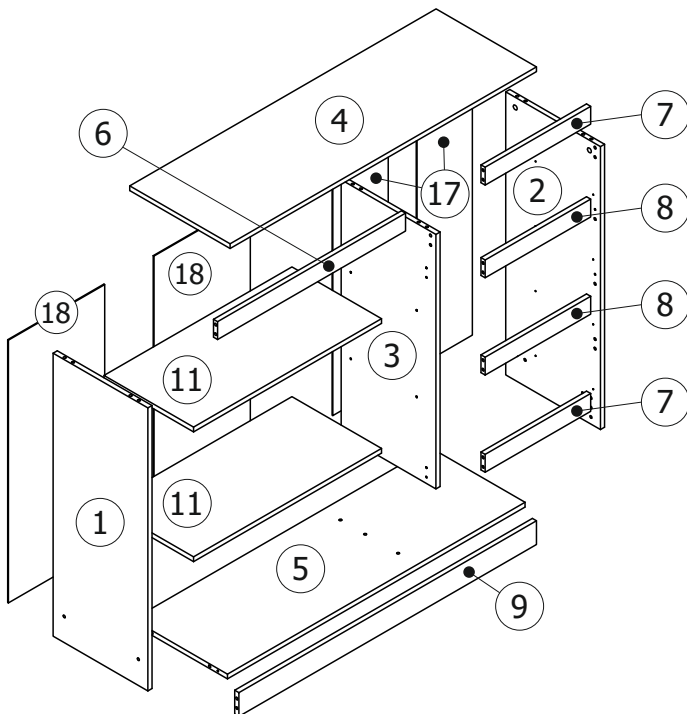

# LEON SB-3291 / ЛЕОН СБ-3291

№	L	B	S	Q	📦
1	952	368	16	1	1/2
2	952	368	16	1	1/2
3	856	368	16	1	1/2
4	1190	390	16	1	2/2
5	1156	368	16	1	2/2
6	730	60	16	1	2/2
7	410	60	16	2	2/2
8	410	60	16	2	2/2
9	1156	80	16	1	2/2
10	842	370	16	2	1/2
11	730	348	16	2	1/2
12	440	188	16	4	2/2
13	350	115	16	4	2/2
14	350	115	16	4	2/2
15	354	115	16	4	2/2
16	384	355	3	4	2/2
17	884	215	3	2	1/2
18	884	374	3	2	2/2

	301		410
x1	Ø1,6x25	x54	203
	406		461
x6		x4	
	561-2		470
x26	Ø15x12	x4	
	736-1		561-1
x2	110°	x26	Ø7x45
	736-2		561-3
x2		x26	Ø18
	218		735
x5	Ø3x18	x5	
	404-1		405
x2	110°	x8	
	404-2		410a
x2		x2	Ø8x50
	407		202
x2	L=856	x40	Ø4x13
	408		408
x4	L=350	x4	

**1****LEON SB-3291 / ЛЕОН СБ-3291****2****2/4**

203	561-2	561-3	301	202	408
Ø4x35 x2	Ø15x12 x4	x4	Ø1,6x25 x7	Ø4x13 x4	L=350 x1

202	405	736-1 110°	404-1 110°
Ø4x13 x8	x8	x2	x2