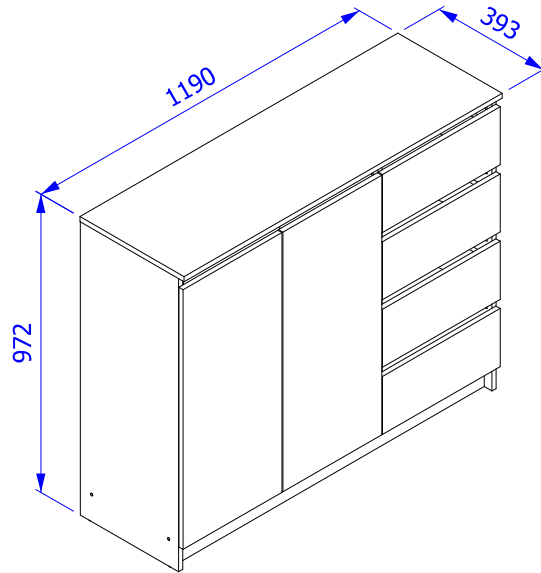

# LEON SB-3291 / ЛЕОН СБ-3291

№	L	B	S	Q	📦
1	952	368	16	1	1/2
2	952	368	16	1	1/2
3	856	368	16	1	1/2
4	1190	390	16	1	2/2
5	1156	368	16	1	2/2
6	730	60	16	1	2/2
7	410	60	16	2	2/2
8	410	60	16	2	2/2
9	1156	80	16	1	2/2
10	842	370	16	2	1/2
11	730	348	16	2	1/2
12	440	188	16	4	2/2
13	350	115	16	4	2/2
14	350	115	16	4	2/2
15	354	115	16	4	2/2
16	384	355	3	4	2/2
17	884	215	3	2	1/2
18	884	374	3	2	2/2

	301		410
x1	Ø1,6x25	x54	203
	406		461
x6		x4	
	561-2		470
x26	Ø15x12	x4	
	736-1		561-1
x2	110°	x26	Ø7x45
	736-2		561-3
x2		x26	Ø18
	218		735
x5	Ø3x18	x5	
	404-1		405
x2	110°	x8	
	404-2		410a
x2		x2	Ø8x50
	407		202
x2	L=856	x40	Ø4x13
	408		408
x4	L=350	x4	

**1****LEON SB-3291 / ЛЕОН СБ-3291****2****2/4**

203	561-2	561-3	301	202	408
Ø4x35 x2	Ø15x12 x4	x4	Ø1,6x25 x7	Ø4x13 x4	L=350 x1

202	405	736-1 110°	404-1 110°
Ø4x13 x8	x8	x2	x2