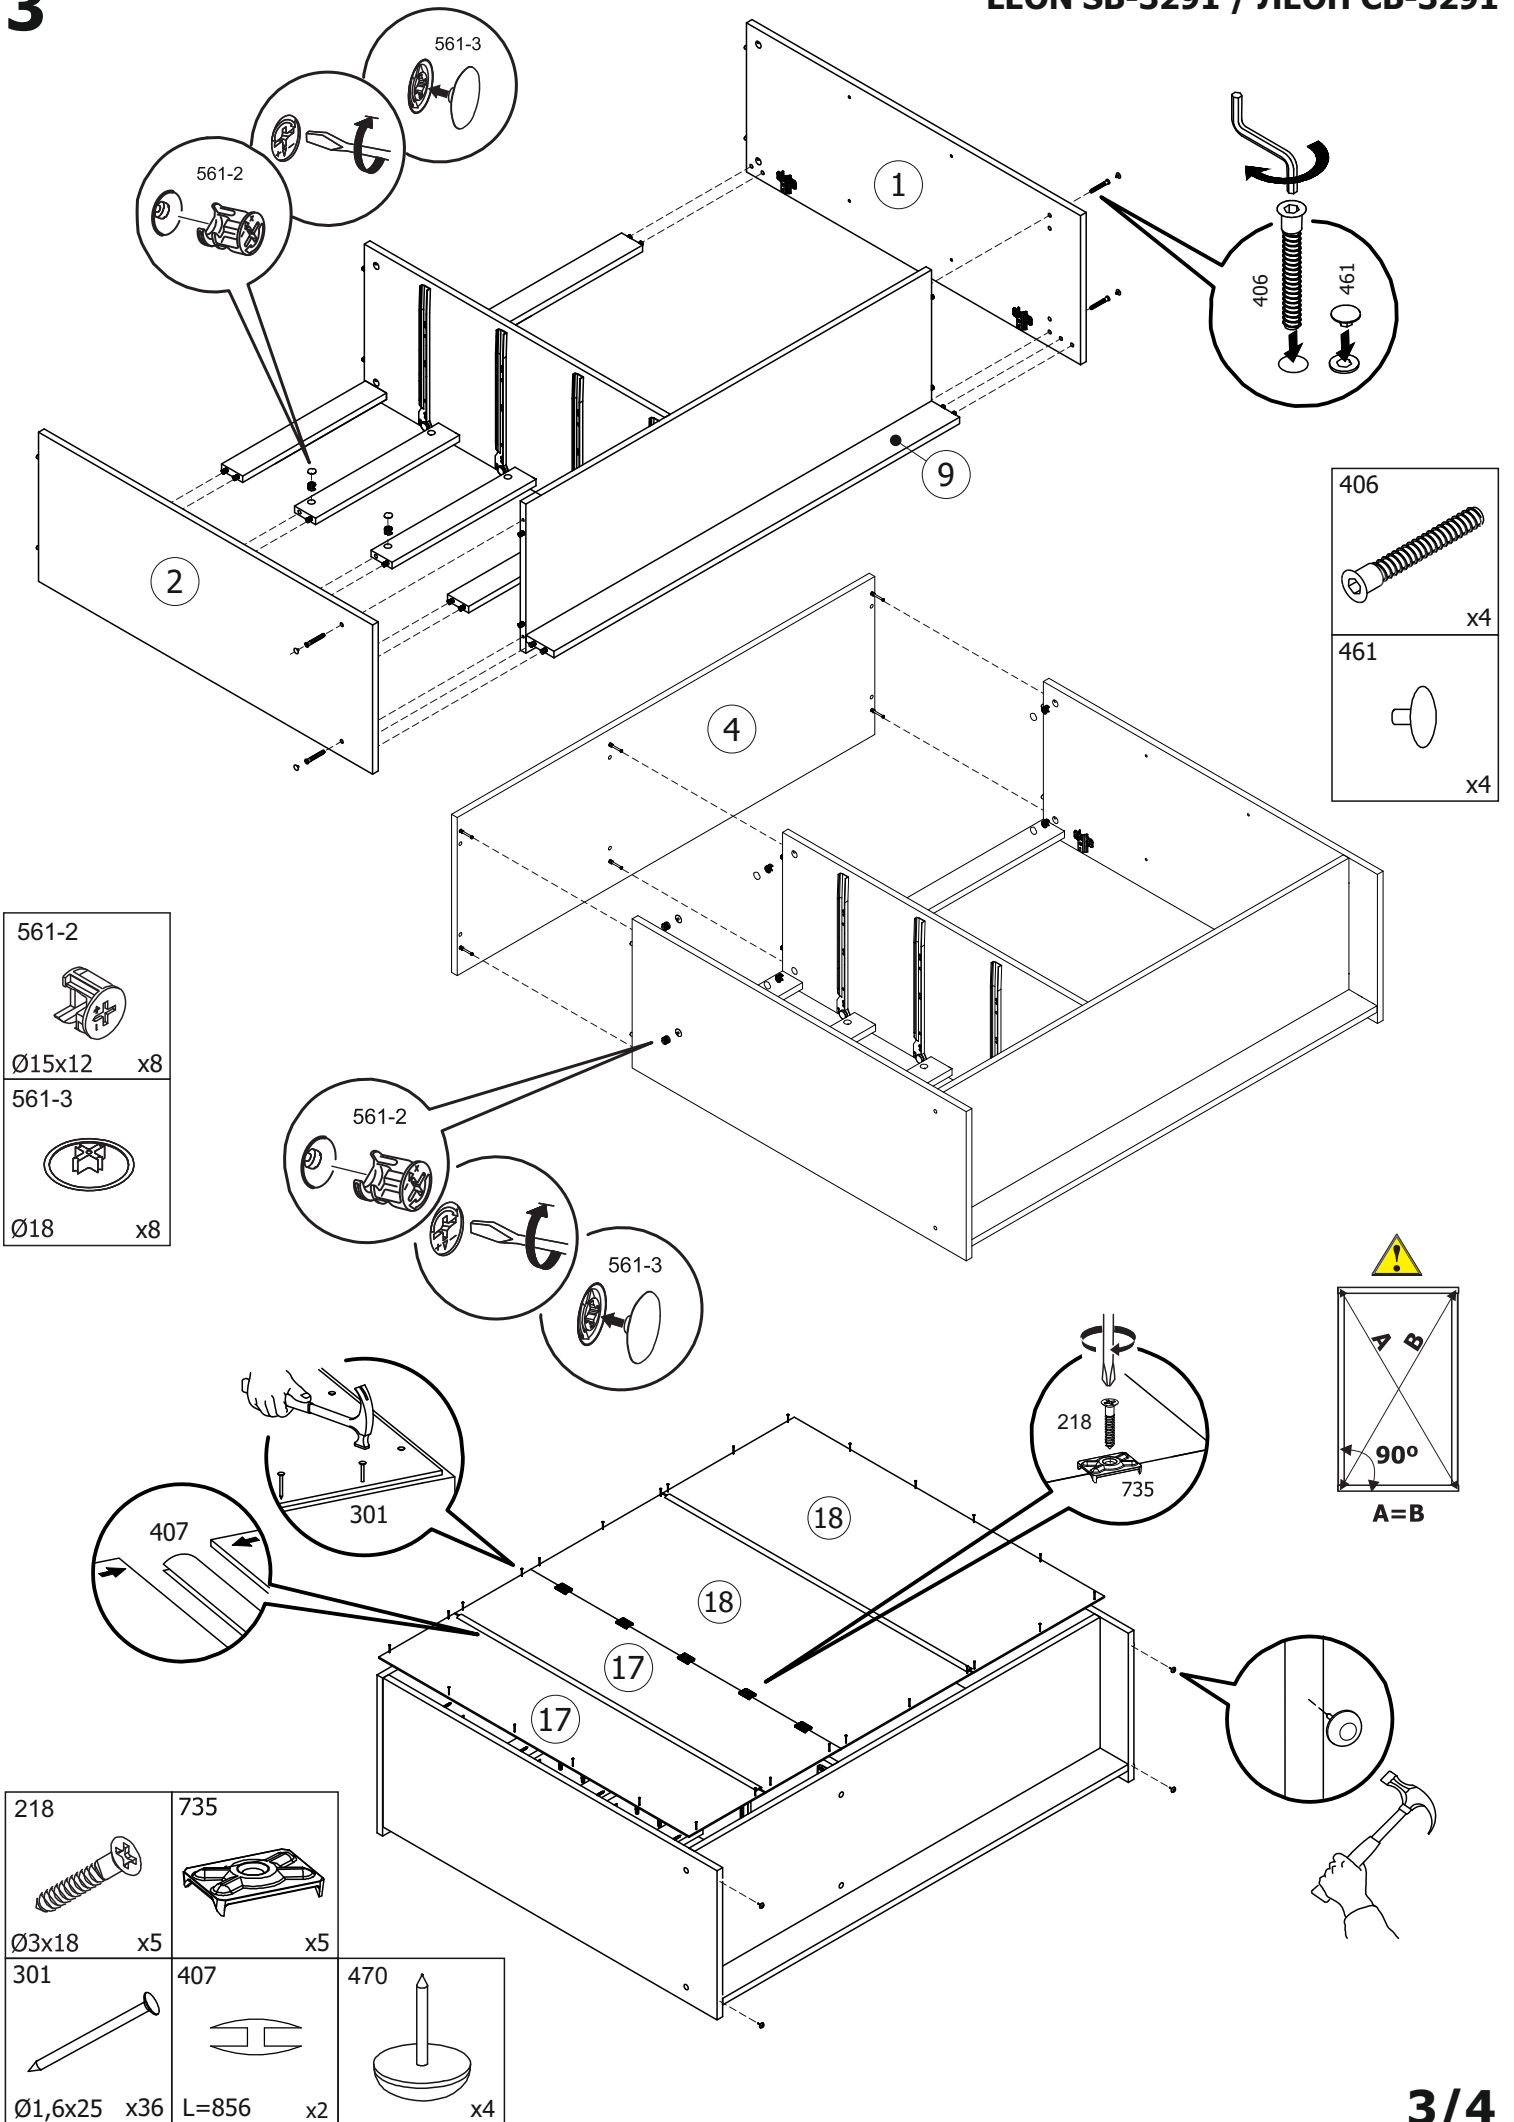

# LEON SB-3291 / ЛЕОН СБ-3291

№	L	B	S	Q	📦
1	952	368	16	1	1/2
2	952	368	16	1	1/2
3	856	368	16	1	1/2
4	1190	390	16	1	2/2
5	1156	368	16	1	2/2
6	730	60	16	1	2/2
7	410	60	16	2	2/2
8	410	60	16	2	2/2
9	1156	80	16	1	2/2
10	842	370	16	2	1/2
11	730	348	16	2	1/2
12	440	188	16	4	2/2
13	350	115	16	4	2/2
14	350	115	16	4	2/2
15	354	115	16	4	2/2
16	384	355	3	4	2/2
17	884	215	3	2	1/2
18	884	374	3	2	2/2

	301		410
x1	Ø1,6x25	x54	203
	406		461
x6		x4	
	561-2		470
x26	Ø15x12	x4	
	736-1		561-1
x2	110°	x26	Ø7x45
	736-2		561-3
x2		x26	Ø18
	218		735
x5	Ø3x18	x5	
	404-1		405
x2	110°	x8	
	404-2		410a
x2		x2	Ø8x50
	407		202
x2	L=856	x40	Ø4x13
	408		408
x4	L=350	x4	

**1****LEON SB-3291 / ЛЕОН СБ-3291****2****2/4**

203	561-2	561-3	301	202	408
Ø4x35 x2	Ø15x12 x4	x4	Ø1,6x25 x7	Ø4x13 x4	L=350 x1

202	405	736-1 110°	404-1 110°
Ø4x13 x8	x8	x2	x2