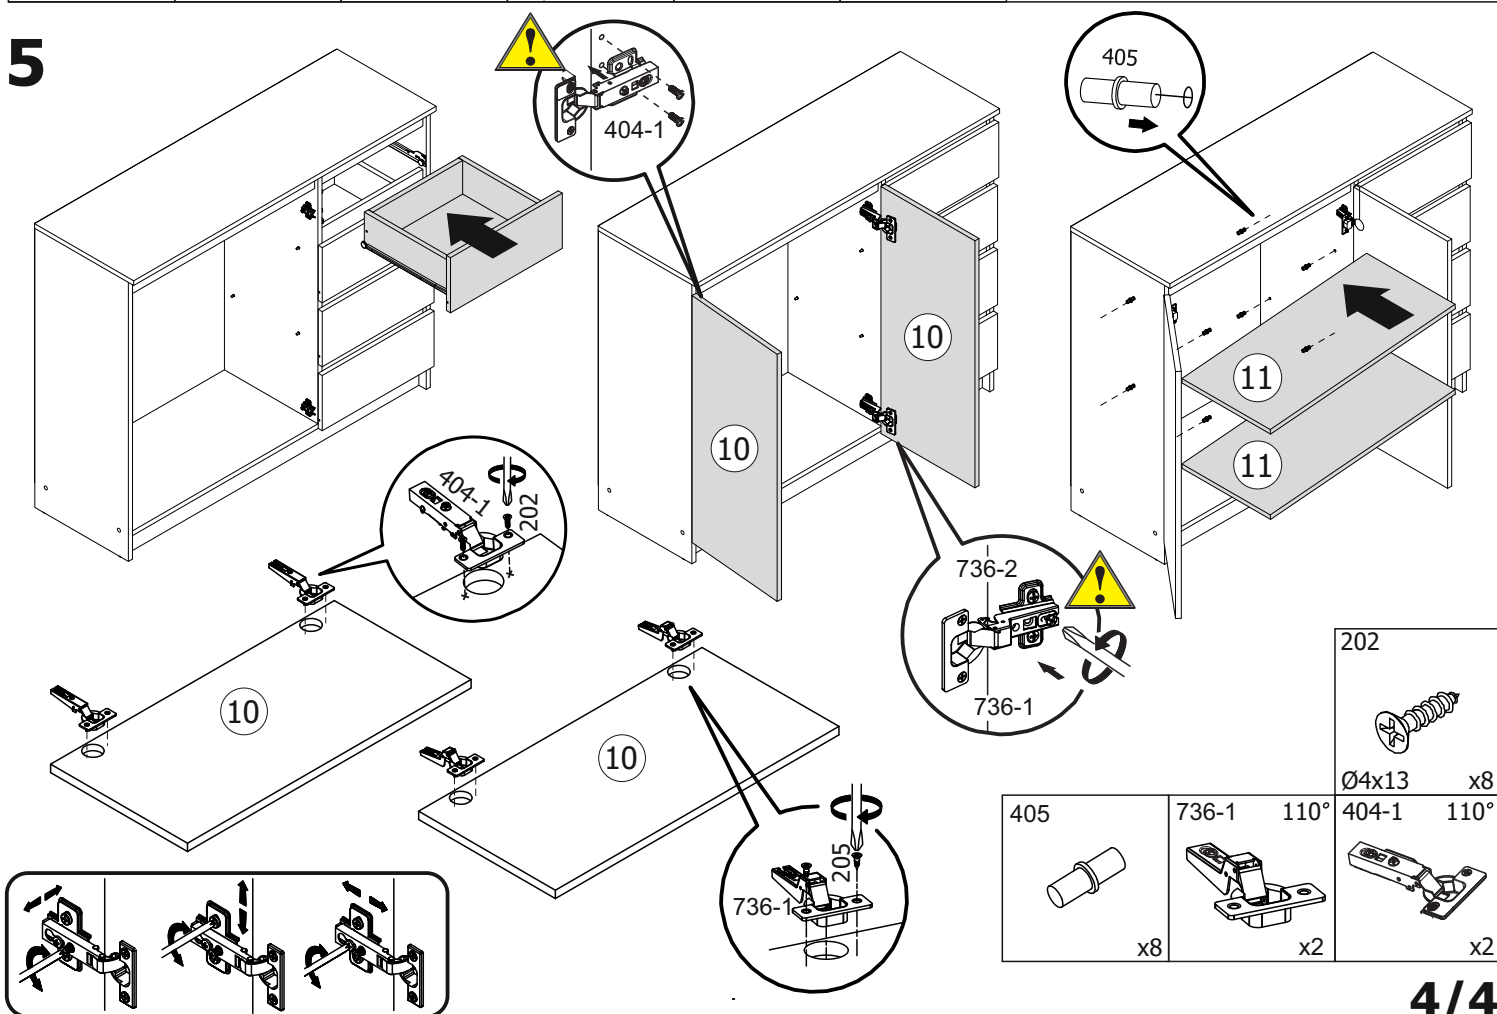

# LEON SB-3291 / ЛЕОН СБ-3291

№	L	B	S	Q	📦
1	952	368	16	1	1/2
2	952	368	16	1	1/2
3	856	368	16	1	1/2
4	1190	390	16	1	2/2
5	1156	368	16	1	2/2
6	730	60	16	1	2/2
7	410	60	16	2	2/2
8	410	60	16	2	2/2
9	1156	80	16	1	2/2
10	842	370	16	2	1/2
11	730	348	16	2	1/2
12	440	188	16	4	2/2
13	350	115	16	4	2/2
14	350	115	16	4	2/2
15	354	115	16	4	2/2
16	384	355	3	4	2/2
17	884	215	3	2	1/2
18	884	374	3	2	2/2

	301		410
x1	Ø1,6x25	x54	203
	406		461
x6		x4	
	561-2		470
x26	Ø15x12	x4	
	736-1		561-1
x2	110°	x26	Ø7x45
	736-2		561-3
x2		x26	Ø18
	218		735
x5	Ø3x18	x5	
	404-1		405
x2	110°	x8	
	404-2		410a
x2		x2	Ø8x50
	407		202
x2	L=856	x40	Ø4x13
	408		408
x4	L=350	x4	

**1****LEON SB-3291 / ЛЕОН СБ-3291****2****2/4**

203	561-2	561-3	301	202	408
Ø4x35 x2	Ø15x12 x4	x4	Ø1,6x25 x7	Ø4x13 x4	L=350 x1

202	405	736-1 110°	404-1 110°
Ø4x13 x8	x8	x2	x2