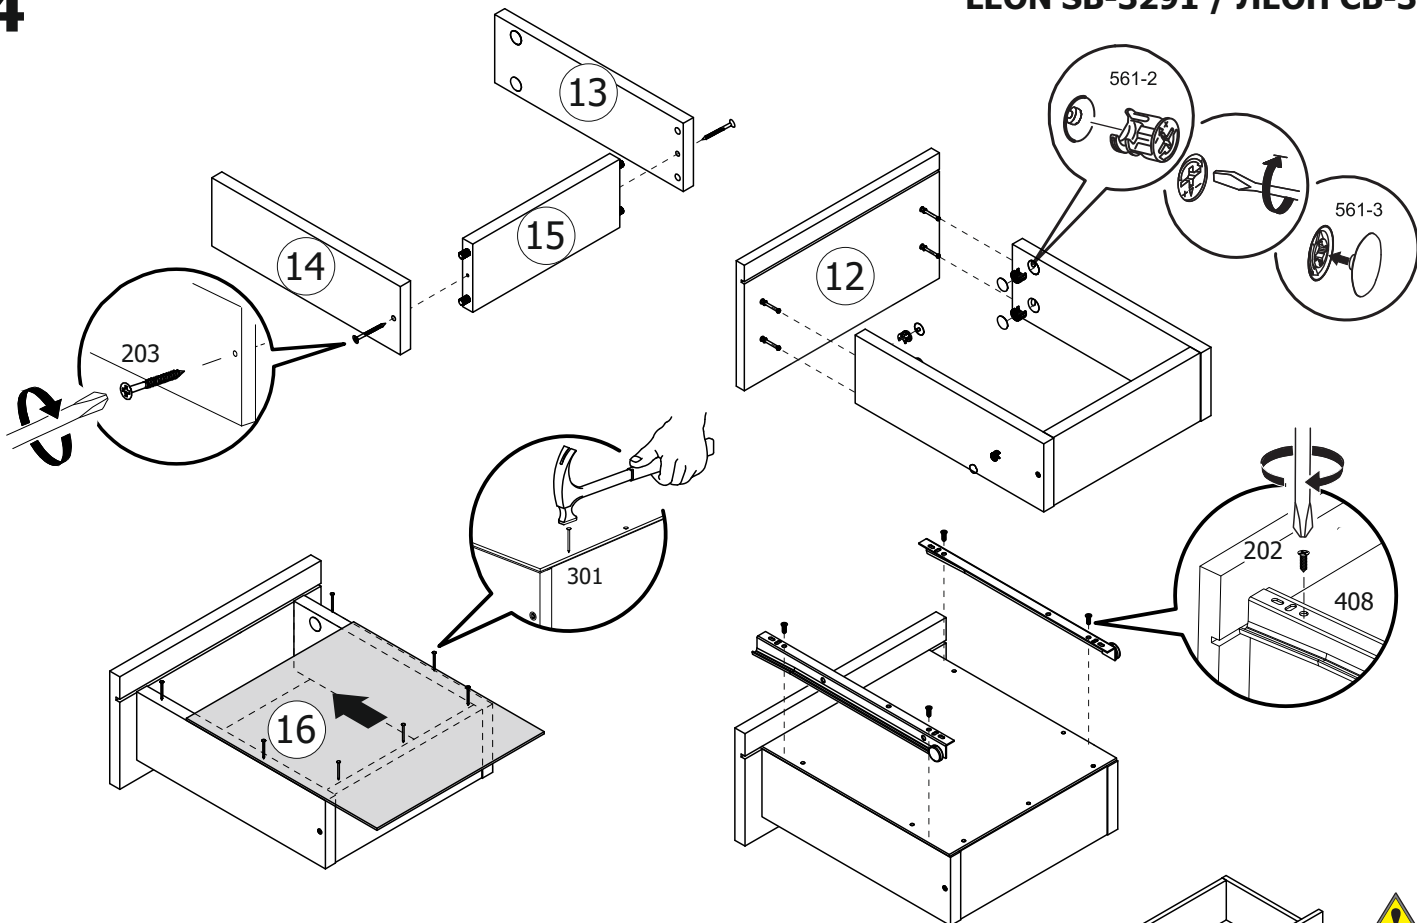

# LEON SB-3291 / ЛЕОН СБ-3291

№	L	B	S	Q	📦
1	952	368	16	1	1/2
2	952	368	16	1	1/2
3	856	368	16	1	1/2
4	1190	390	16	1	2/2
5	1156	368	16	1	2/2
6	730	60	16	1	2/2
7	410	60	16	2	2/2
8	410	60	16	2	2/2
9	1156	80	16	1	2/2
10	842	370	16	2	1/2
11	730	348	16	2	1/2
12	440	188	16	4	2/2
13	350	115	16	4	2/2
14	350	115	16	4	2/2
15	354	115	16	4	2/2
16	384	355	3	4	2/2
17	884	215	3	2	1/2
18	884	374	3	2	2/2

	301		410
x1	Ø1,6x25	x54	203
	406		461
x6		x4	
	561-2		470
x26	Ø15x12	x4	
	736-1		561-1
x2	110°	x26	Ø7x45
	736-2		561-3
x2		x26	Ø18
	218		735
x5	Ø3x18	x5	
	404-1		405
x2	110°	x8	
	404-2		410a
x2		x2	Ø8x50
	407		202
x2	L=856	x40	Ø4x13
	408		408
x4	L=350	x4	

**1****LEON SB-3291 / ЛЕОН СБ-3291****2****2/4**

203	561-2	561-3	301	202	408
Ø4x35 x2	Ø15x12 x4	x4	Ø1,6x25 x7	Ø4x13 x4	L=350 x1

202	405	736-1 110°	404-1 110°
Ø4x13 x8	x8	x2	x2