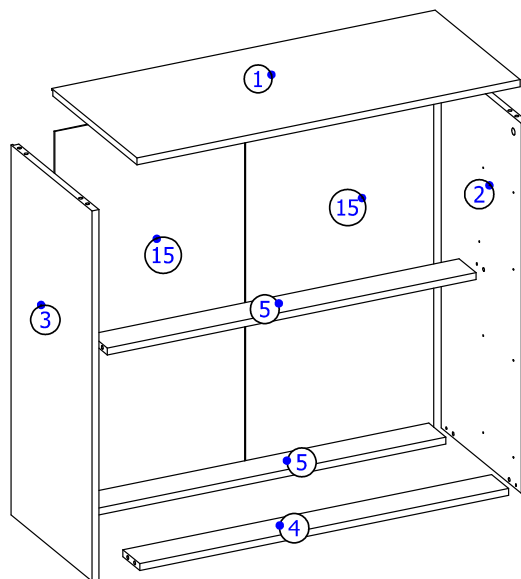

Милан СБ-3296/Milan SB-3296

№	L	B	S	Q	☒
1	900	400	16	1	1/1
2	851	380	16	1	1/1
3	851	380	16	1	1/1
4	866	80	16	1	1/1
5	866	80	16	2	1/1
6	896	220	19	3	2/2
7	896	160	16	1	1/1
8	350	145	16	3	1/1
9	350	145	16	3	1/1
10	826	130	16	3	1/1
11	350	130	16	1	1/1
12	350	130	16	1	1/1
13	826	115	16	1	1/1
14	836	353	3	4	1/1
15	860	442	3	2	1/1

301 1,6x25 x48	202 Ø4x13 x16	203 Ø4x35 x16	410 Ø8x30 x26	470 x4	735 x8	4mm x1	561-1 x26	561-2 Ø15x12 x26	561-3 Ø7x45 x26
							407 x1	779 x4	402 V1 x4

1

2

3

4

5

3/4

6