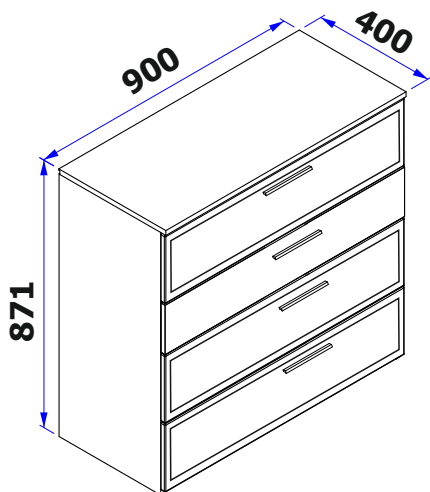

Милан СБ-3296/Milan SB-3296

№	L	B	S	Q	☒
1	900	400	16	1	1/1
2	851	380	16	1	1/1
3	851	380	16	1	1/1
4	866	80	16	1	1/1
5	866	80	16	2	1/1
6	896	220	19	3	2/2
7	896	160	16	1	1/1
8	350	145	16	3	1/1
9	350	145	16	3	1/1
10	826	130	16	3	1/1
11	350	130	16	1	1/1
12	350	130	16	1	1/1
13	826	115	16	1	1/1
14	836	353	3	4	1/1
15	860	442	3	2	1/1

301 1,6x25 x48	202 Ø4x13 x16	203 Ø4x35 x16	410 Ø8x30 x26	470 x4	735 x8	4mm x1	561-1 x26	561-2 Ø15x12 x26	561-3 Ø7x45 x26
							407 x1	779 x4	402 V1 x4

1

2

3

4

5

3/4

6