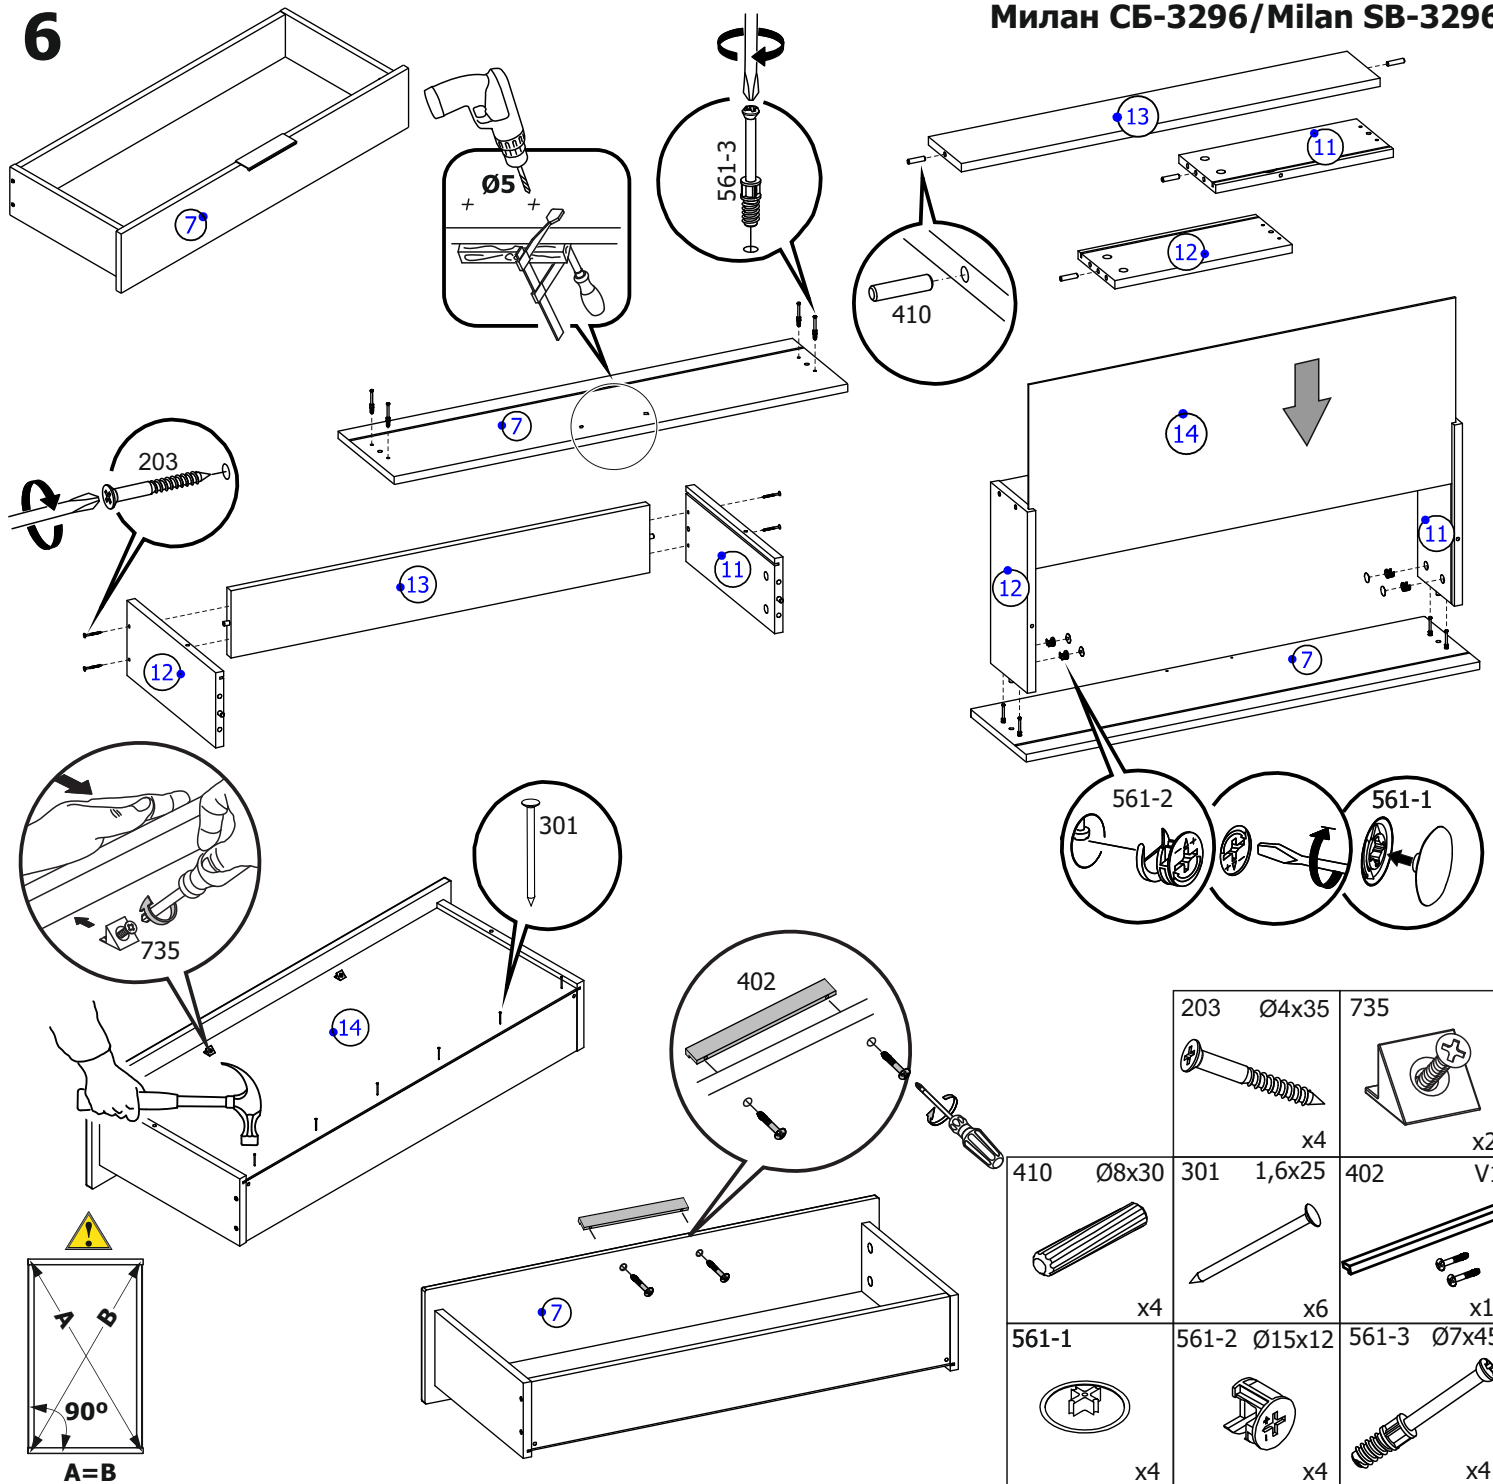

Милан СБ-3296/Milan SB-3296

№	L	B	S	Q	☒
1	900	400	16	1	1/1
2	851	380	16	1	1/1
3	851	380	16	1	1/1
4	866	80	16	1	1/1
5	866	80	16	2	1/1
6	896	220	19	3	2/2
7	896	160	16	1	1/1
8	350	145	16	3	1/1
9	350	145	16	3	1/1
10	826	130	16	3	1/1
11	350	130	16	1	1/1
12	350	130	16	1	1/1
13	826	115	16	1	1/1
14	836	353	3	4	1/1
15	860	442	3	2	1/1

301 1,6x25 x48	202 Ø4x13 x16	203 Ø4x35 x16	410 Ø8x30 x26	470 x4	735 x8	4mm x1	561-1 x26	561-2 Ø15x12 x26	561-3 Ø7x45 x26
							407 x1	779 x4	402 V1 x4

1

2

3

4

5

3/4

6