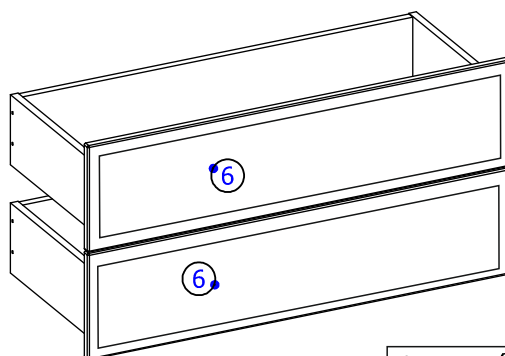

Милан СБ-3296/Milan SB-3296

№	L	B	S	Q	☒
1	900	400	16	1	1/1
2	851	380	16	1	1/1
3	851	380	16	1	1/1
4	866	80	16	1	1/1
5	866	80	16	2	1/1
6	896	220	19	3	2/2
7	896	160	16	1	1/1
8	350	145	16	3	1/1
9	350	145	16	3	1/1
10	826	130	16	3	1/1
11	350	130	16	1	1/1
12	350	130	16	1	1/1
13	826	115	16	1	1/1
14	836	353	3	4	1/1
15	860	442	3	2	1/1

301 1,6x25 x48	202 Ø4x13 x16	203 Ø4x35 x16	410 Ø8x30 x26	470 x4	735 x8	4mm x1	561-1 x26	561-2 Ø15x12 x26	561-3 Ø7x45 x26
							407 x1	779 x4	402 V1 x4

1

2

3

4

5

3/4

6