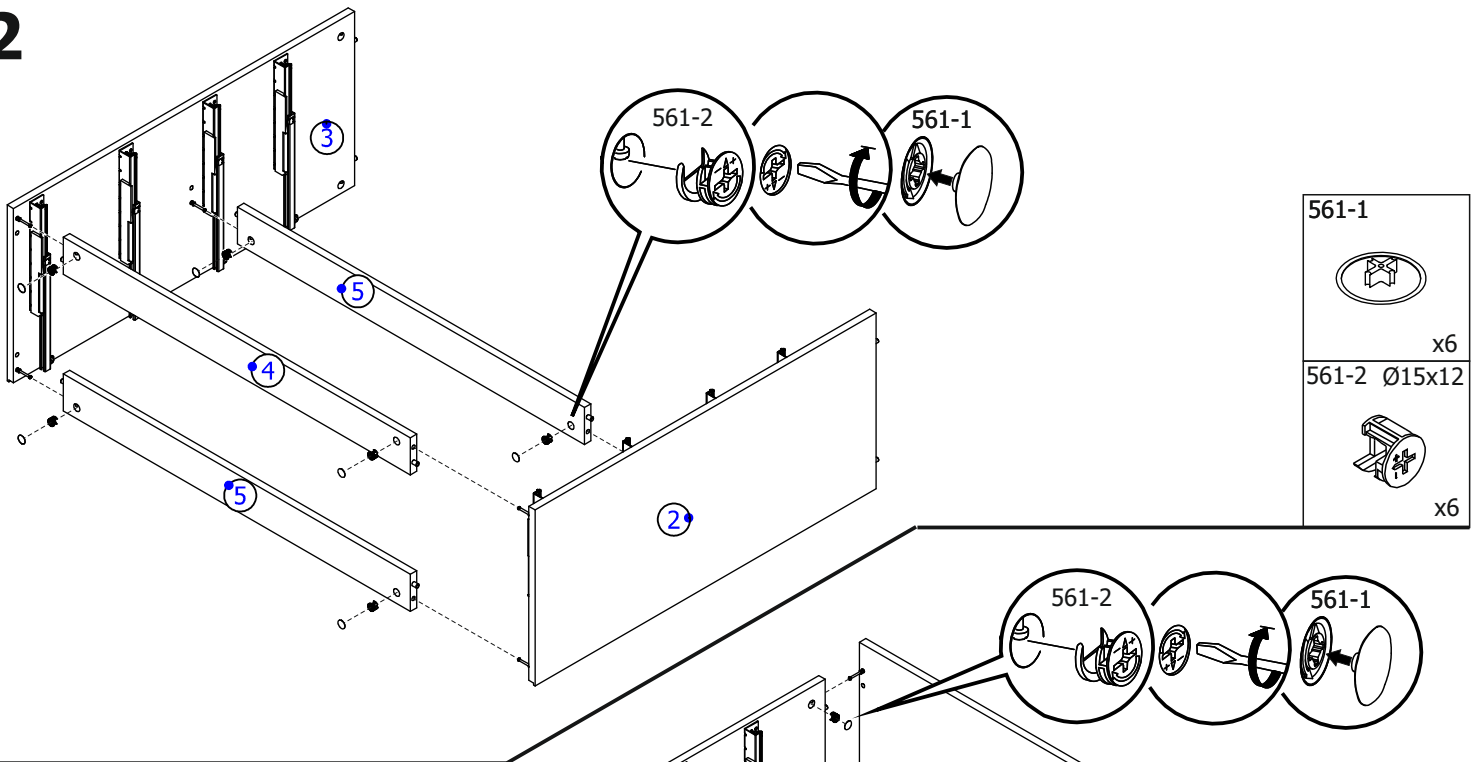

Милан СБ-3296/Milan SB-3296

№	L	B	S	Q	☒
1	900	400	16	1	1/1
2	851	380	16	1	1/1
3	851	380	16	1	1/1
4	866	80	16	1	1/1
5	866	80	16	2	1/1
6	896	220	19	3	2/2
7	896	160	16	1	1/1
8	350	145	16	3	1/1
9	350	145	16	3	1/1
10	826	130	16	3	1/1
11	350	130	16	1	1/1
12	350	130	16	1	1/1
13	826	115	16	1	1/1
14	836	353	3	4	1/1
15	860	442	3	2	1/1

301 1,6x25 x48	202 Ø4x13 x16	203 Ø4x35 x16	410 Ø8x30 x26	470 x4	735 x8	4mm x1	561-1 x26	561-2 Ø15x12 x26	561-3 Ø7x45 x26
							407 x1	779 x4	402 V1 x4

1

2

3

4

5

3/4

6