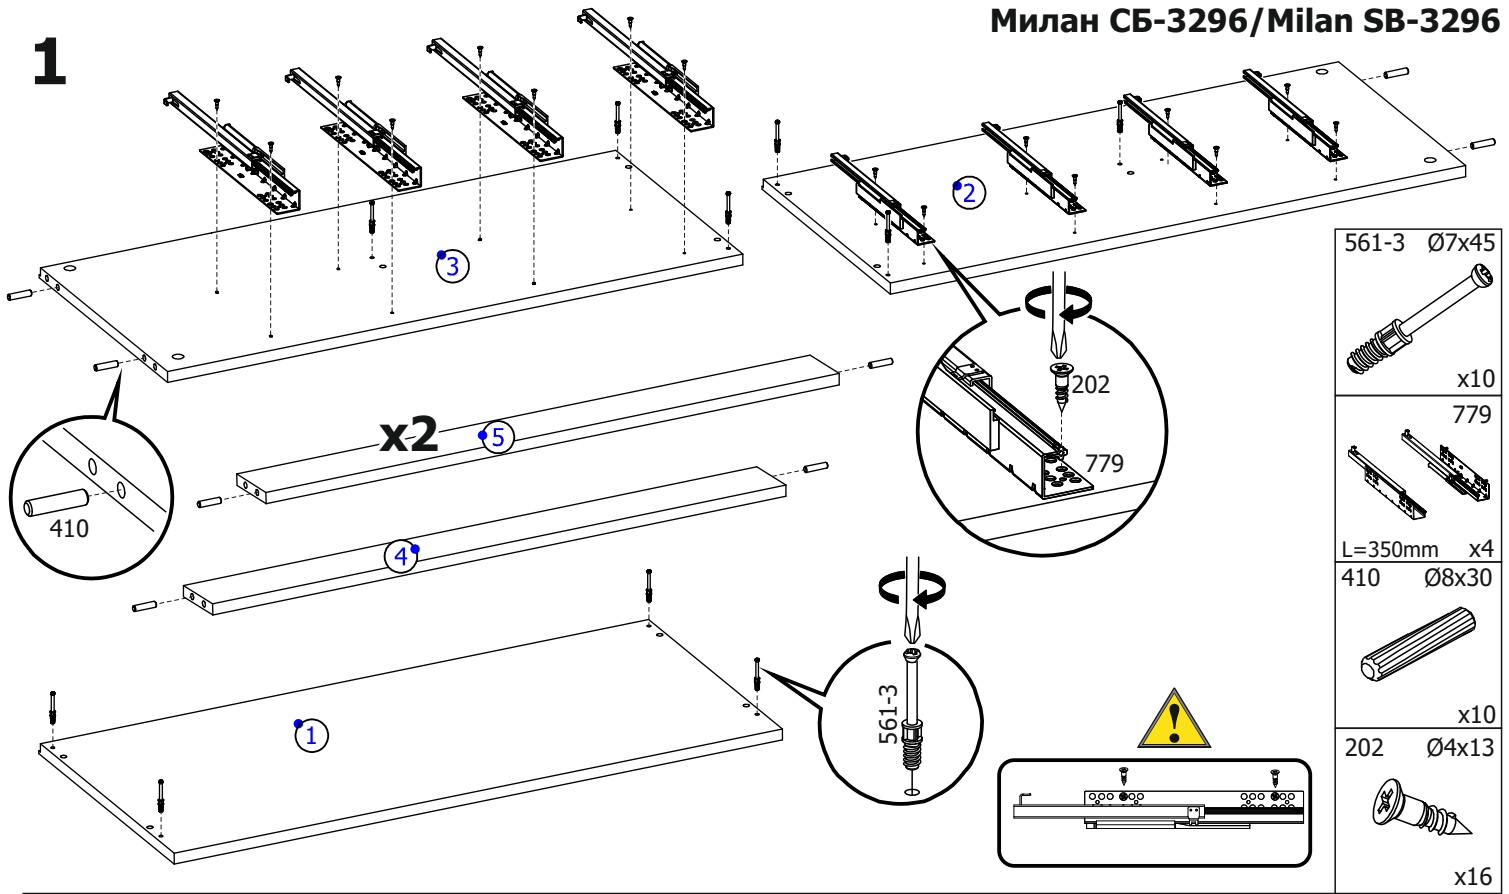

Милан СБ-3296/Milan SB-3296

№	L	B	S	Q	☒
1	900	400	16	1	1/1
2	851	380	16	1	1/1
3	851	380	16	1	1/1
4	866	80	16	1	1/1
5	866	80	16	2	1/1
6	896	220	19	3	2/2
7	896	160	16	1	1/1
8	350	145	16	3	1/1
9	350	145	16	3	1/1
10	826	130	16	3	1/1
11	350	130	16	1	1/1
12	350	130	16	1	1/1
13	826	115	16	1	1/1
14	836	353	3	4	1/1
15	860	442	3	2	1/1

301 1,6x25 x48	202 Ø4x13 x16	203 Ø4x35 x16	410 Ø8x30 x26	470 x4	735 x8	4mm x1	561-1 x26	561-2 Ø15x12 x26	561-3 Ø7x45 x26
							407 x1	779 x4	402 V1 x4

1

2

3

4

5

3/4

6