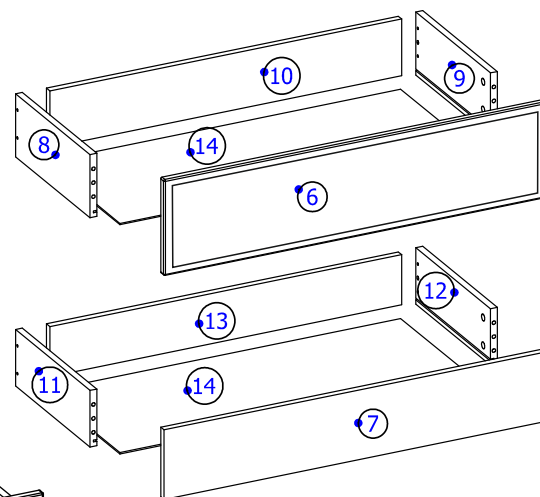

Милан СБ-3296/Milan SB-3296

№	L	B	S	Q	☒
1	900	400	16	1	1/1
2	851	380	16	1	1/1
3	851	380	16	1	1/1
4	866	80	16	1	1/1
5	866	80	16	2	1/1
6	896	220	19	3	2/2
7	896	160	16	1	1/1
8	350	145	16	3	1/1
9	350	145	16	3	1/1
10	826	130	16	3	1/1
11	350	130	16	1	1/1
12	350	130	16	1	1/1
13	826	115	16	1	1/1
14	836	353	3	4	1/1
15	860	442	3	2	1/1

301 1,6x25 x48	202 Ø4x13 x16	203 Ø4x35 x16	410 Ø8x30 x26	470 x4	735 x8	4mm x1	561-1 x26	561-2 Ø15x12 x26	561-3 Ø7x45 x26
							407 x1	779 x4	402 V1 x4

1

2

3

4

5

3/4

6