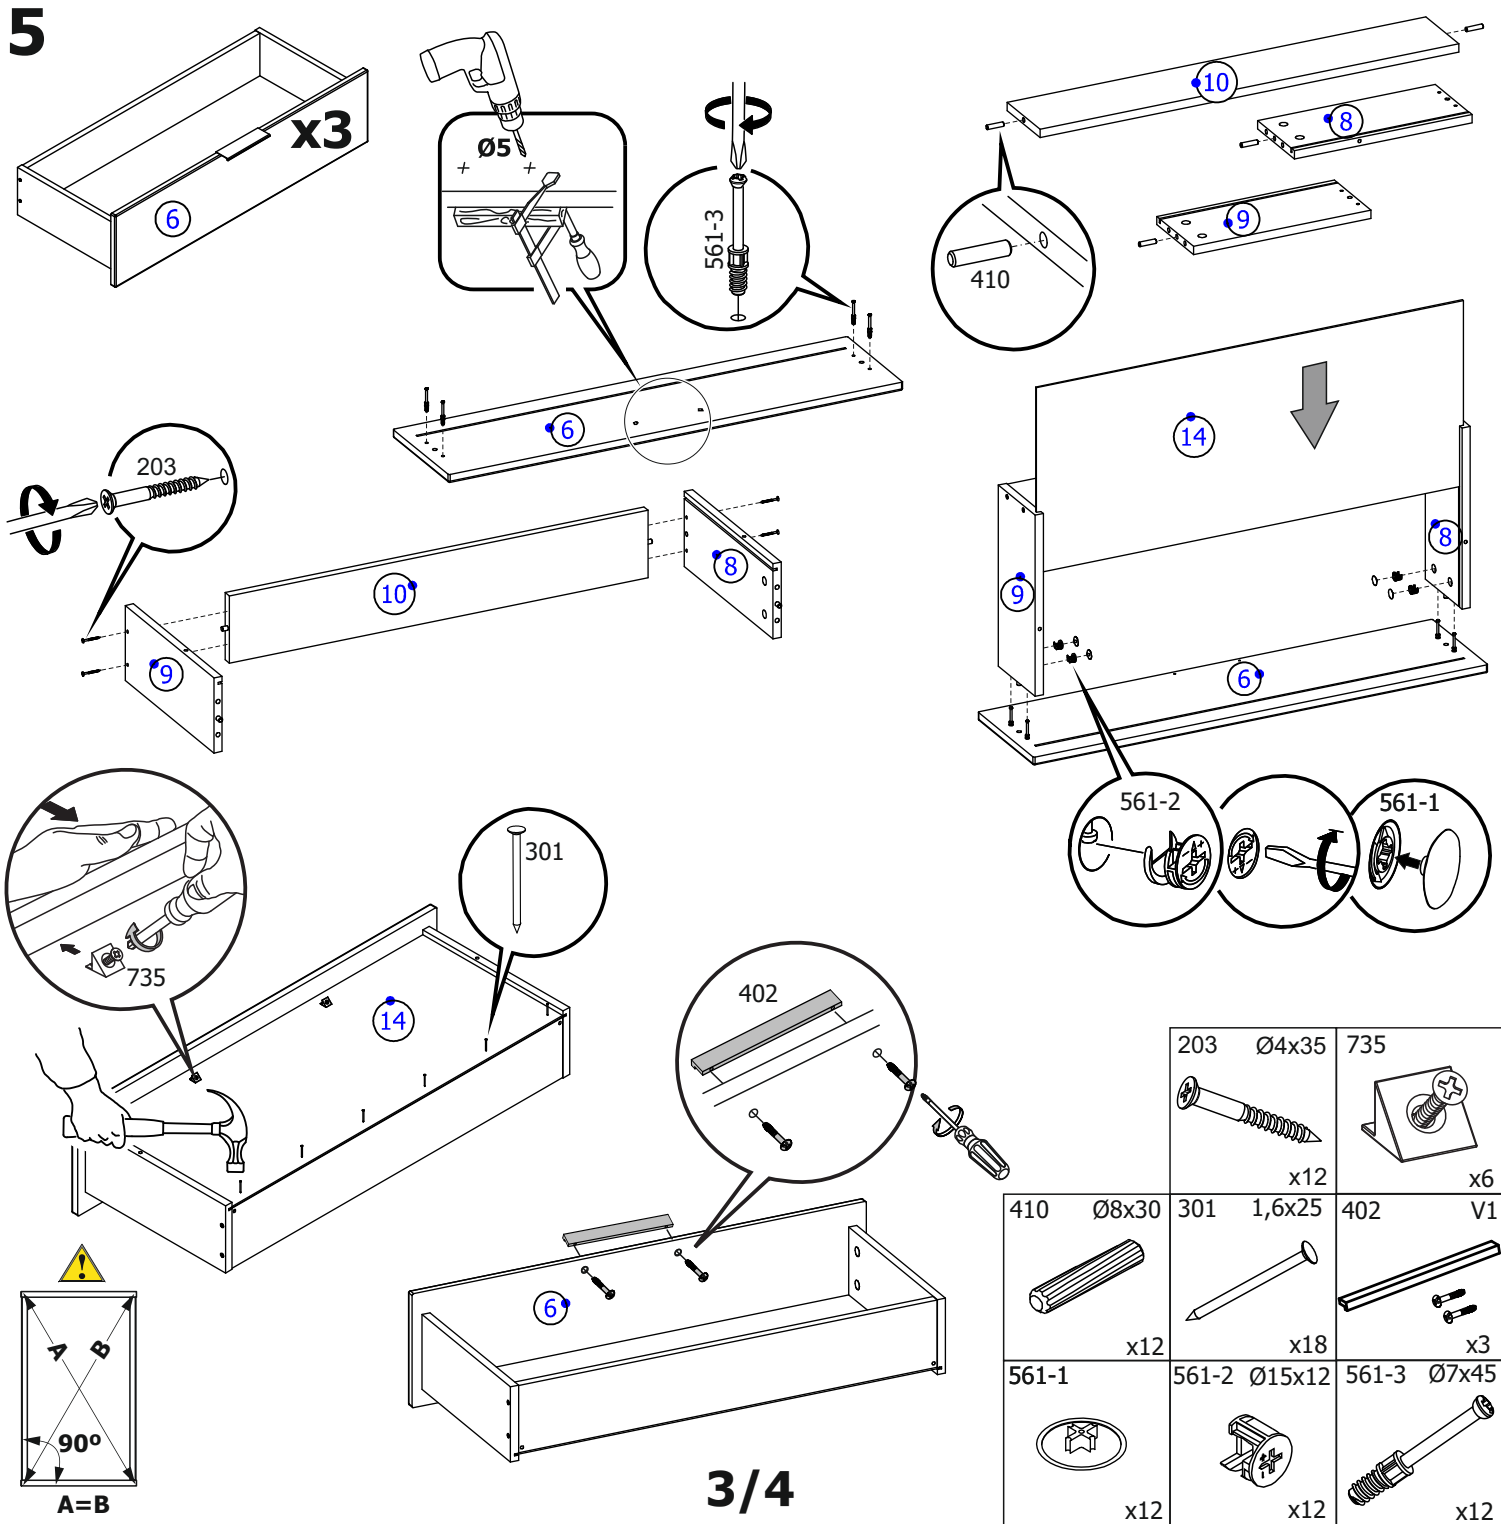

Милан СБ-3296/Milan SB-3296

№	L	B	S	Q	☒
1	900	400	16	1	1/1
2	851	380	16	1	1/1
3	851	380	16	1	1/1
4	866	80	16	1	1/1
5	866	80	16	2	1/1
6	896	220	19	3	2/2
7	896	160	16	1	1/1
8	350	145	16	3	1/1
9	350	145	16	3	1/1
10	826	130	16	3	1/1
11	350	130	16	1	1/1
12	350	130	16	1	1/1
13	826	115	16	1	1/1
14	836	353	3	4	1/1
15	860	442	3	2	1/1

301 1,6x25 x48	202 Ø4x13 x16	203 Ø4x35 x16	410 Ø8x30 x26	470 x4	735 x8	4mm x1	561-1 x26	561-2 Ø15x12 x26	561-3 Ø7x45 x26
							407 x1	779 x4	402 V1 x4

1

2

3

4

5

3/4

6