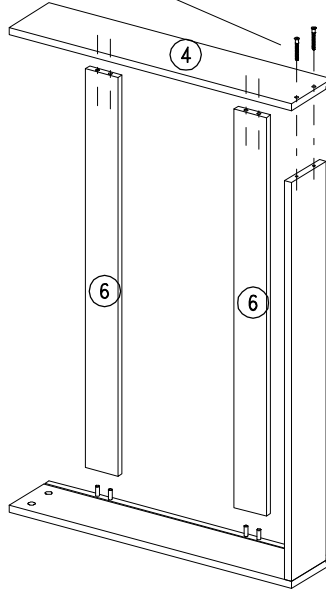

СБ-3298

Милан СБ-3298 \ Milan SB-3298

№	L	B	S	Q	
1	1000	202	16	1	1
2	1000	202	16	1	1
3	700	150	16	2	1
4	700	150	16	2	1
5	903	130	16	2	1
6	903	80	16	4	1
7	913	703	3	2	1

1

2

x2

- 406**

Ø7x50 x8
- 747**

Ø12 x8

3

4

- 561A**

Ø15x12 x8
- 749**

Ø18 x8

5

6