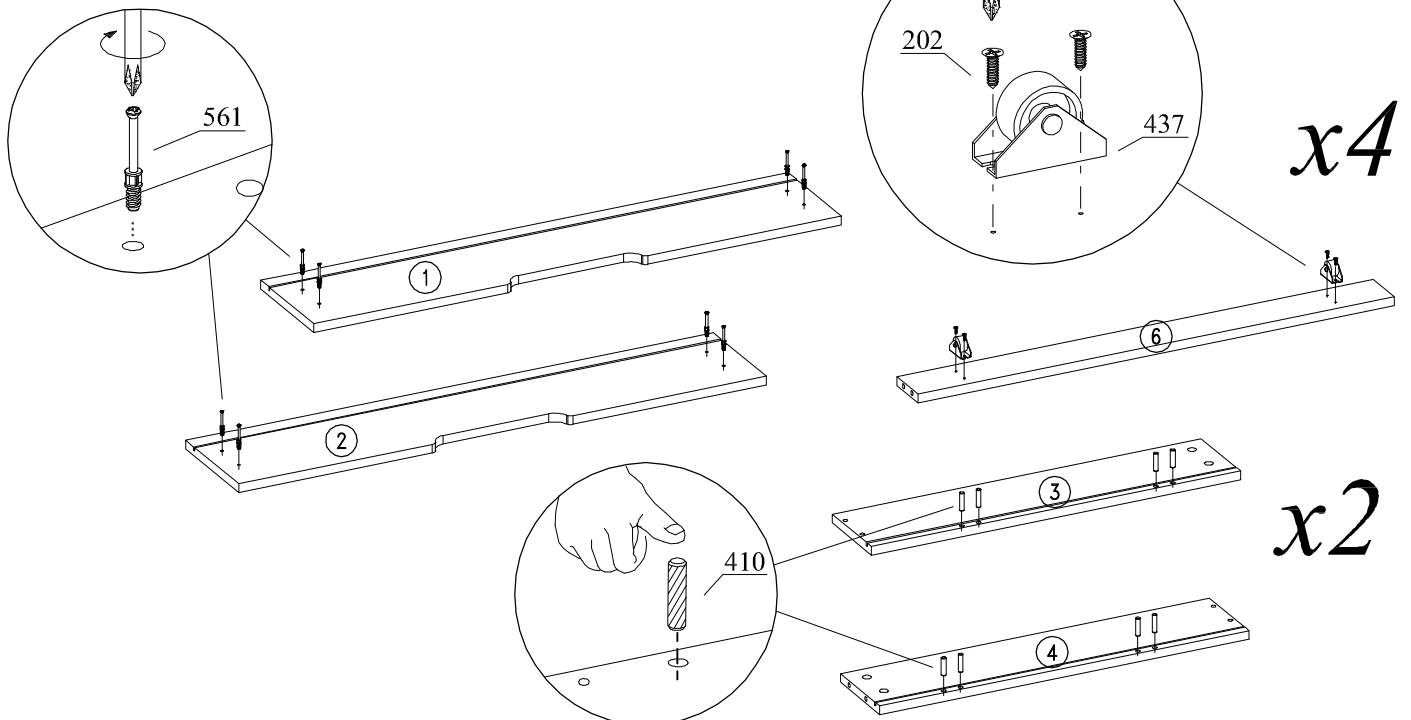

СБ-3298

Милан СБ-3298 \ Milan SB-3298

№	L	B	S	Q	
1	1000	202	16	1	1
2	1000	202	16	1	1
3	700	150	16	2	1
4	700	150	16	2	1
5	903	130	16	2	1
6	903	80	16	4	1
7	913	703	3	2	1

1

2

x2

- 406**

Ø7x50 x8
- 747**

Ø12 x8

3

4

- 561A**

Ø15x12 x8
- 749**

Ø18 x8

5

6