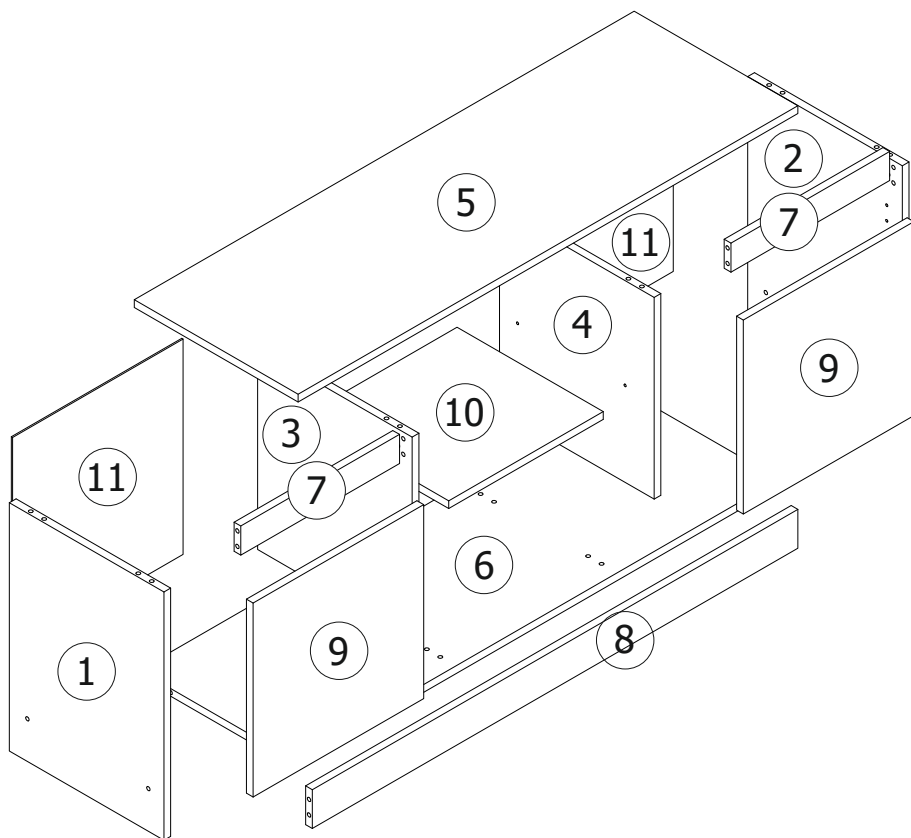

# LEON SB-3301 / ЛЕОН СБ-3301

№	L	B	S	Q	☒
1	512	368	16	1	1/1
2	512	368	16	1	1/1
3	416	368	16	1	1/1
4	416	368	16	1	1/1
5	1190	390	16	1	1/1
6	1156	368	16	1	1/1
7	378	60	16	2	1/1
8	1156	80	16	1	1/1
9	400	406	16	2	1/1
10	368	348	16	1	1/1
11	444	406	3	2	1/1

	301		301
	x1	Ø1,6x25 x20	
	410		405
Ø8x30 x28	x28		x4
	406		461
	x8		x4
	561-1		470
Ø7x45 x8	x8		x4
	561-2		561-3
Ø15x12 x8	x8	Ø18 x8	x8
	404-1 110°		404-2
	x4		x4
	202		202
	x4	Ø4x13 x8	x8

# 2/3

301	
Ø1,6x25 x20	
470	
x4	
405	
x4	