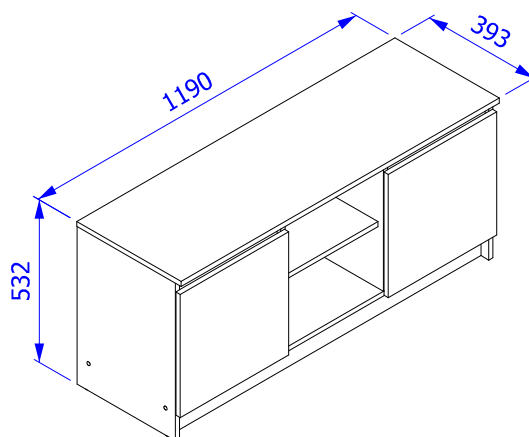

# LEON SB-3301 / ЛЕОН СБ-3301

№	L	B	S	Q	☒
1	512	368	16	1	1/1
2	512	368	16	1	1/1
3	416	368	16	1	1/1
4	416	368	16	1	1/1
5	1190	390	16	1	1/1
6	1156	368	16	1	1/1
7	378	60	16	2	1/1
8	1156	80	16	1	1/1
9	400	406	16	2	1/1
10	368	348	16	1	1/1
11	444	406	3	2	1/1

	301		301
	x1	Ø1,6x25 x20	
	410		405
Ø8x30 x28	x28		x4
	406		461
	x8		x4
	561-1		470
Ø7x45 x8	x8		x4
	561-2		561-3
Ø15x12 x8	x8	Ø18 x8	x8
	404-1 110°		404-2
	x4		x4
	202		202
	x4	Ø4x13 x8	x8

# 2/3

301	
Ø1,6x25 x20	
470	
x4	
405	
x4	