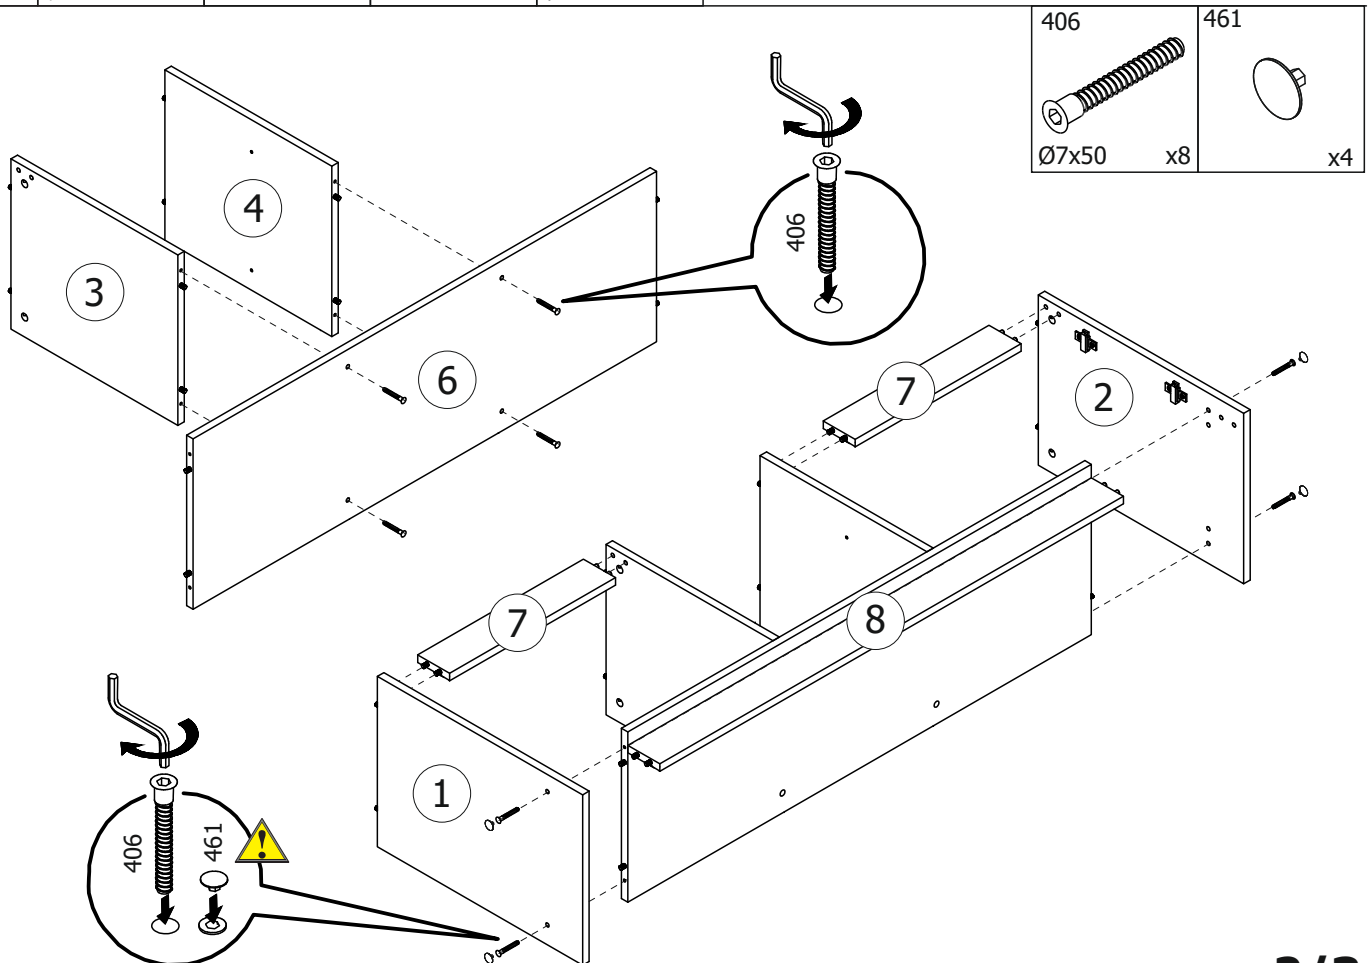

1

LEON SB-3301 / ЛЕОН СБ-3301

2

2/3