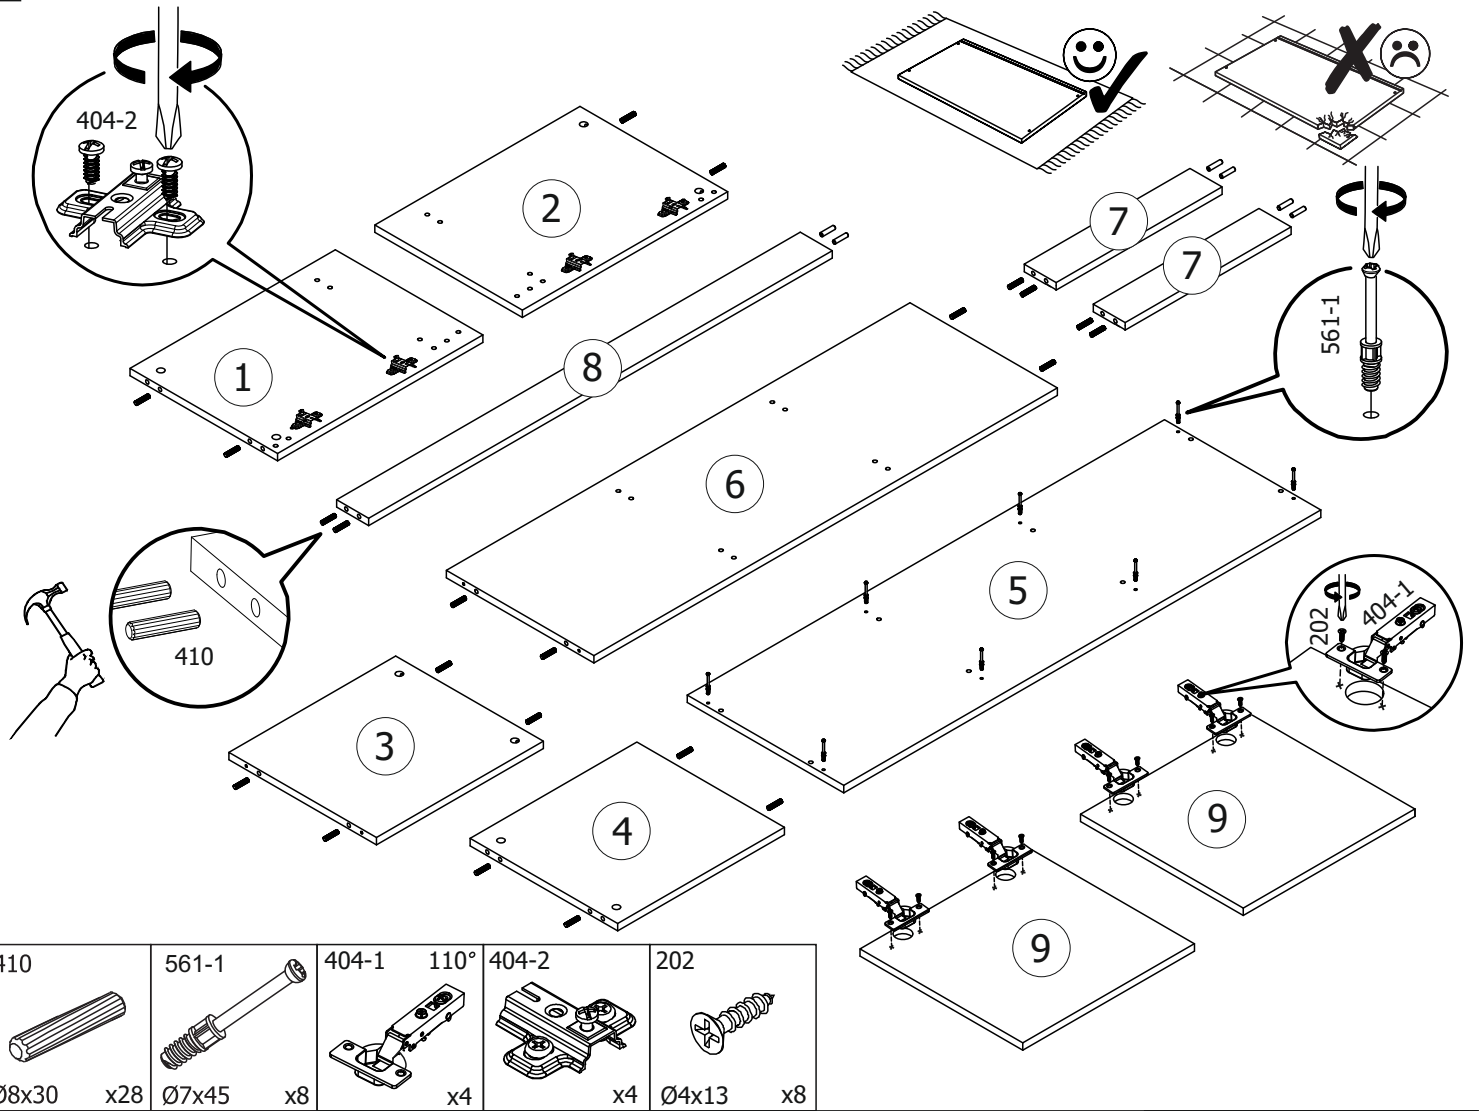

1

LEON SB-3301 / ЛЕОН СБ-3301