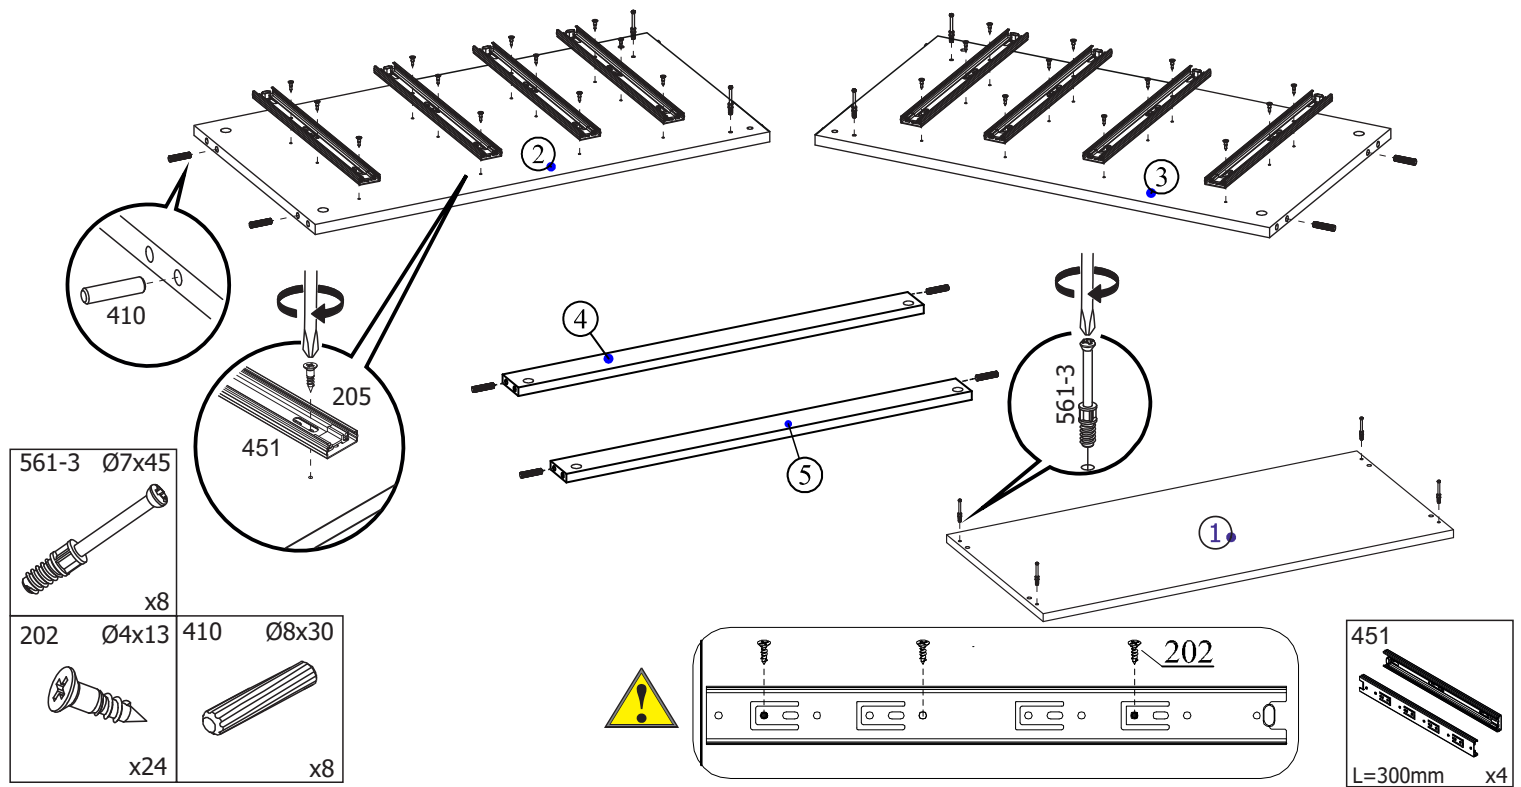

1

АФИНА СБ-3324/AFINA SB-3324

2